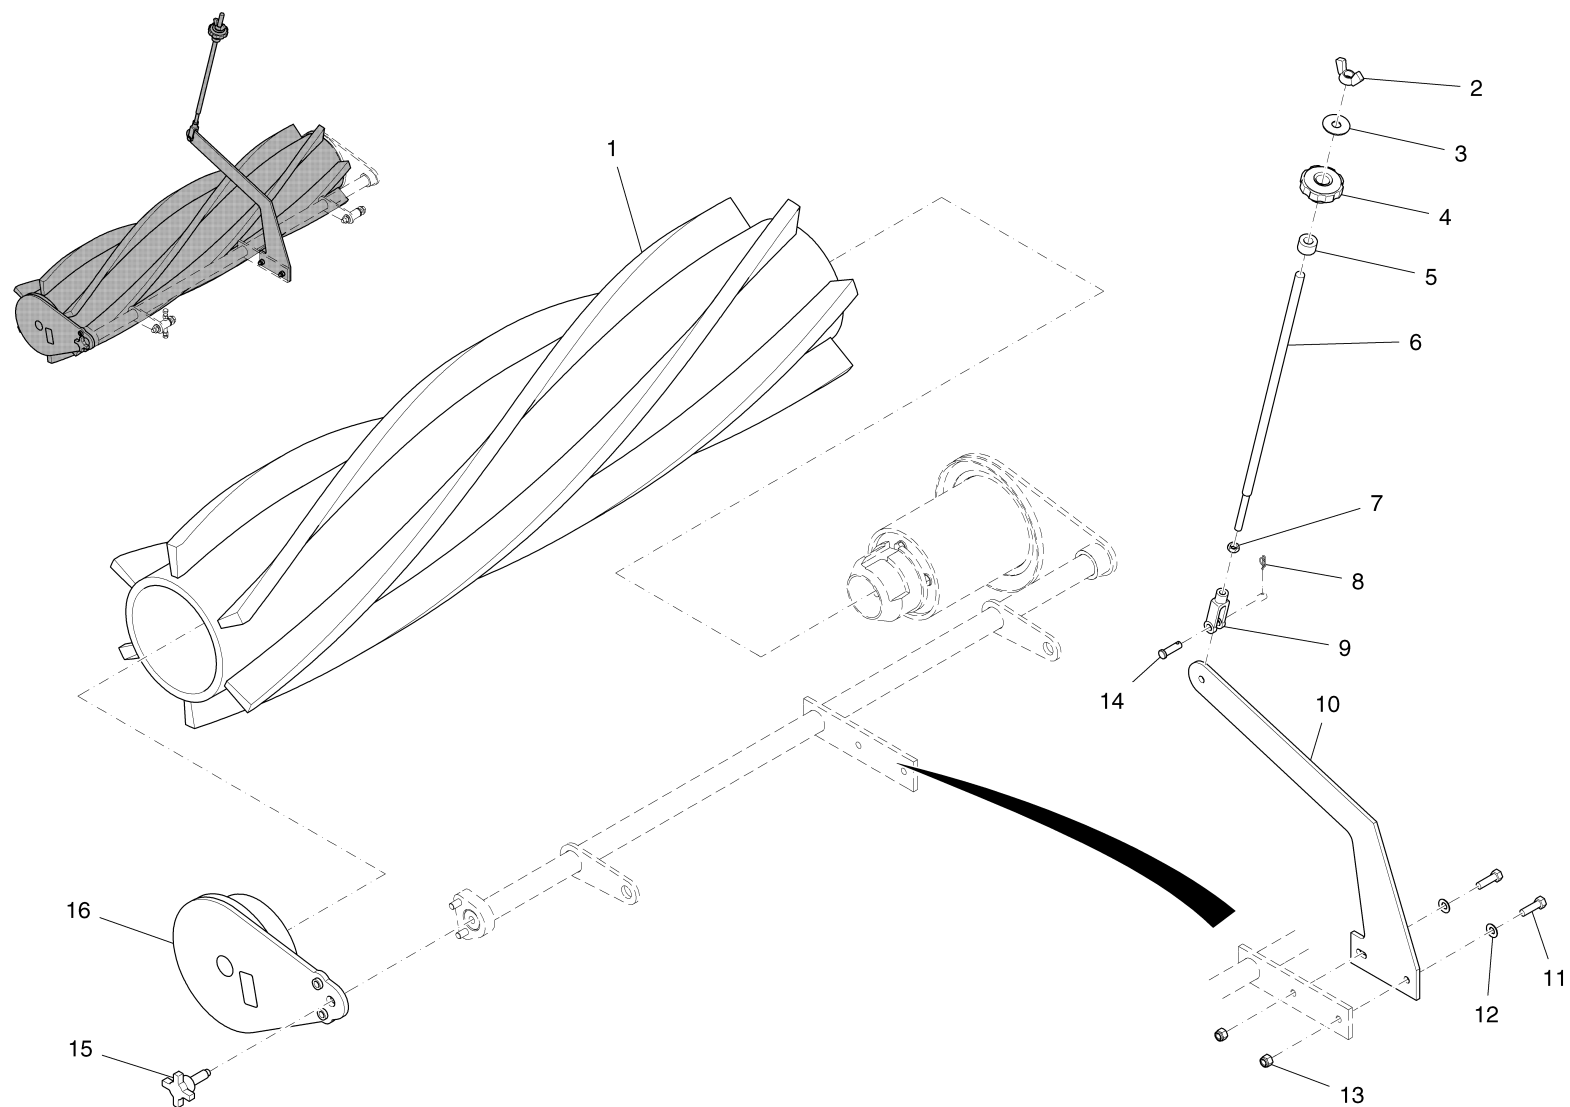

Hauptkehrgruppe Teil 2 / Main sweeper group part 2 / Groupe générale de balayage 2ème partie

Hauptkehrgruppe Teil 2 / Main sweeper group part 2 / Groupe générale de balayage 2ème partie

Pos.	Best. Nr. PN Ref.No.	Stk k. Qty. Qté.	Bezeichnung	Einh eit	Description	Unit Designation	Abmessungen Unité Measurement Mesurage	DIN / ISO	Bemerkungen Remarks Remarques
1	99636000	1	Kehrwalze Polyamid	ST	Main broom 48" Nylon	PC	Brosse cylindrique général en polyamid	PCE	
2	✓ 01283470	1	Mutter	ST	Nut	PC	Ecrou	PCE	
3	✓ 01284270	1	Scheibe	ST	Washer	PC	Rondelle	PCE	
4	✓ 01282790	1	Knopf	ST	Knob	PC	Bouton	PCE	
5	✓ 01283380	1	Distanzring	ST	Spacer	PC	Anneau de distance	PCE	
6	✓ 01290980	1	Gewindestange	ST	Threaded rod	PC	Barre fileté	PCE	
7	✓ 01283780	1	6Kt.Mutter	ST	Hex. Nut	PC	Écrou à 6 pans	PCE	
8	✓ 01280930	1	Federstecker	ST	Clip connector	PC	Goupille à ressort	PCE	1/4 heavy ZP
9	✓ 01283390	1	Gabelkopf	ST	Clevis	PC	Chape d' tige	PCE	
10	---	1	Ersatzteil auf Anfrage		Spare part on request		Pièce de rechange sur demande		
11	✓ 01282620	2	Schraube	ST	Screw	PC	Vis	PCE	3/8-16x1,25 zp
12	✓ 01281210	2	Spannscheibe	ST	Conical spring washer	PC	Rondelle élastique bombée	PCE	3/8
13	✓ 01280420	2	6kt.Mutter	ST	Hex. Nut	PC	Écrou à 6 pans	PCE	3/8-16 ES ZP
14	✓ 01289290	1	Splintbolzen	ST	Clevis pin	PC	Boulon	PCE	3/8x1-1/4 ZP
15	✓ 01285180	1	Sterngriff	ST	Star handle	PC	Poignée	PCE	
16	99633020 BT71.1	1	Kehrwalzenaufnah me		Main broom retainer		Lever de balai		

Seite/Page 122