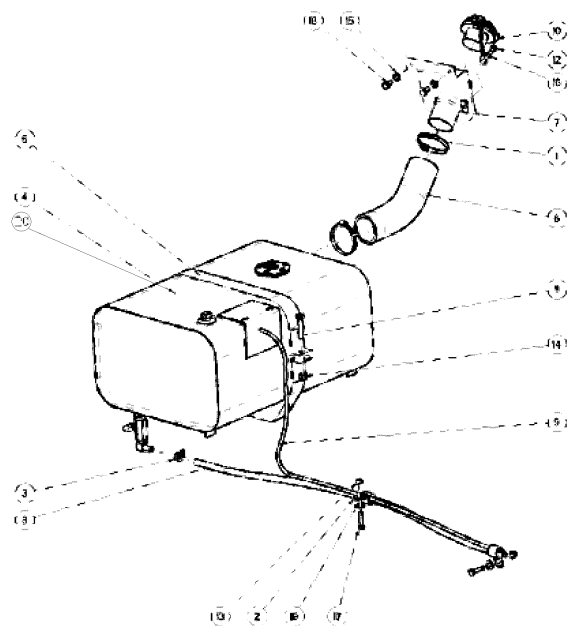

Kraftstofftank / Fuel tank / Réservoir de carburant

Kraftstofftank / Fuel tank / Réservoir de carburant

Pos.	Best. Nr. PN Ref.No.	Stk k. Qty. Qté.	Bezeichnung	Einh eit	Description	Unit Designation	Abmessungen Unité Measurement Mesurage	DIN / ISO	Bemerkungen Remarks Remarques
1	✓ 01292260	2	Schlauchlemme	ST	Hose clamp	PC Collier d' tuyaus	PCE "2,5"" SS"		
2	✓ 01292270	2	Kabelklemme	ST	Cable clamp	PC Collier d' cablage	PCE 3/4		
3	✓ 00074300	1	Schlauchschelle	ST	Hose clamp	PC Hose clamp	PCE A-8-16x 9-W2-2	DIN 3017	
4	---	1	Ersatzteil auf Anfrage		Spare part on request	Pièce de rechange sur demande			
5	✓ 01292290	1	Halteflasche	ST	Bracket strap	PC Patte d' support	PCE SW/A		
6	---	1	Ersatzteil auf Anfrage		Spare part on request	Pièce de rechange sur demande			
7	---	1	Ersatzteil auf Anfrage		Spare part on request	Pièce de rechange sur demande			
8	---	1	Ersatzteil auf Anfrage		Spare part on request	Pièce de rechange sur demande			
9	---	1	Ersatzteil auf Anfrage		Spare part on request	Pièce de rechange sur demande			
10	✓ 01290480	1	Tankdeckel	ST	Tank cap	PC Couvercle d' réservoir	PCE		
11	✓ 01283920	1	Schraube	ST	Screw	PC Vis	PCE		
12	✓ 01282650	1	6kt.Schraube	ST	Hexagon screw	PC Vis à 6 pans	PCE 1/4-20x0,50 zp		
13	✓ 01284690	2	Mutter	ST	Nut	PC Ecrou	PCE		
14	✓ 01280420	1	6kt.Mutter	ST	Hex. Nut	PC Écrou à 6 pans	PCE 3/8-16 ES ZP		
15	✓ 01280440	2	Federscheibe	ST	Spring washer	PC Rondelle à ressort	PCE 5/16 SPLIT ZP		
16	✓ 01282360	1	Sicherungsscheibe	ST	Retaining washer	PC Bague d' frein	PCE 1/4 split zp		
17	✓ 01284480	2	6kt.Schraube	ST	Hexagon screw	PC Vis à 6 pans	PCE		
18	---	2	Ersatzteil auf Anfrage		Spare part on request	Pièce de rechange sur demande			
19	✓ 01280500	2	Federscheibe	ST	Spring washer	PC Rondelle élastique bombée	PCE 5/16		
20	✓ 01291430	1	Füllstandssensor	ST	Level sensor	PC Capteur d' niveau	PCE