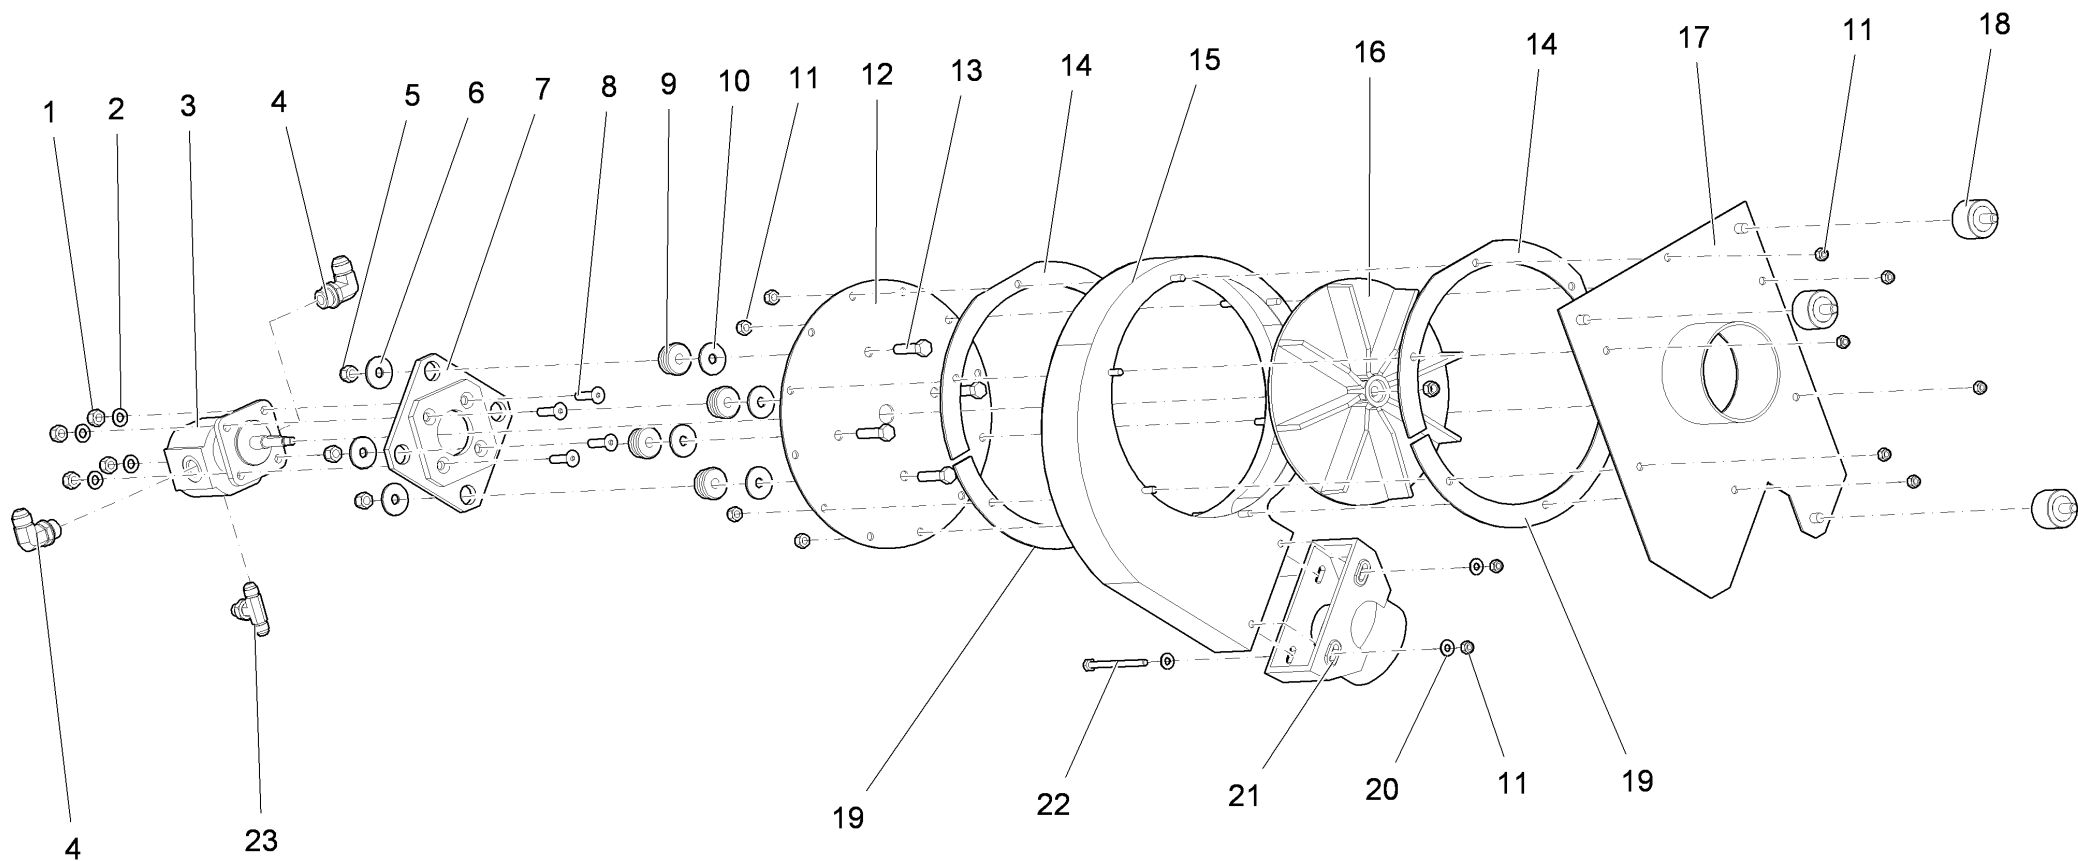

Gebläse / Impeller / Souffleur

Pos.	Best. Nr. PN Ref.No.	Stk k. Qty. Qté.	Bezeichnung	Einh eit	Description	Unit Designation	Abmessungen Unité Measurement Mesurage	DIN / ISO	Bemerkungen Remarks Remarques
1	✓ 01280580	4	6kt.Mutter	ST	Hex. Nut	PC Écrou à 6 pans	PCE 5/16-18 ES ZP		
2	✓ 01280590	4	Unterlegscheibe	ST	Washer	PC Rondelle	PCE 5/16 Standard ZP		
3	✓ 01280370	1	Hydraulikmotor	ST	Hydraulic motor	PC Moteur hydraulique	PCE IMP 0,323 CIR		
4	✓ 01283250	2	Verschraubung	ST	Fitting	PC Fermeture	PCE		
5	✓ 01280420	4	6kt.Mutter	ST	Hex. Nut	PC Écrou à 6 pans	PCE 3/8-16 ES ZP		
6	✓ 01280450	4	Unterlegscheibe	ST	Washer	PC Rondelle	PCE		
7	---	1	Ersatzteil auf Anfrage		Spare part on request	Pièce de rechange sur demande			
8	✓ 01280390	4	Flachkopfschraube	ST	Countersunk screw	PC Vis	PCE 5/16-18x1,25		
9	✓ 01285930	4	Puffer	ST	Buffer	PC Amortisseur	PCE		
10	---	4	Ersatzteil auf Anfrage		Spare part on request	Pièce de rechange sur demande			
11	✓ 01280430	14	6kt.Mutter	ST	Hex. Nut	PC Écrou à 6 pans	PCE 1/4-20 ES ZP		
12	---	1	Ersatzteil auf Anfrage		Spare part on request	Pièce de rechange sur demande			
13	✓ 01280400	4	6kt.Schraube	ST	Hexagon screw	PC Vis à 6 pans	PCE 3/8-16x1,50 ZP		
14	---	2	Ersatzteil auf Anfrage		Spare part on request	Pièce de rechange sur demande			
15	✓ 01286890	1	Gehäuse	ST	Housing	PC Boîte	PCE		
16	✓ 01285940	1	Gebläserad	ST	Impeller	PC Roue d' ventilation	PCE		
17	---	1	Ersatzteil auf Anfrage		Spare part on request	Pièce de rechange sur demande			
18	---	3	Ersatzteil auf Anfrage		Spare part on request	Pièce de rechange sur demande			
19	---	2	Ersatzteil auf Anfrage		Spare part on request	Pièce de rechange sur demande			
20	✓ 01280490	4	Unterlegscheibe	ST	Washer	PC Rondelle	PCE 1/4 Standard ZP