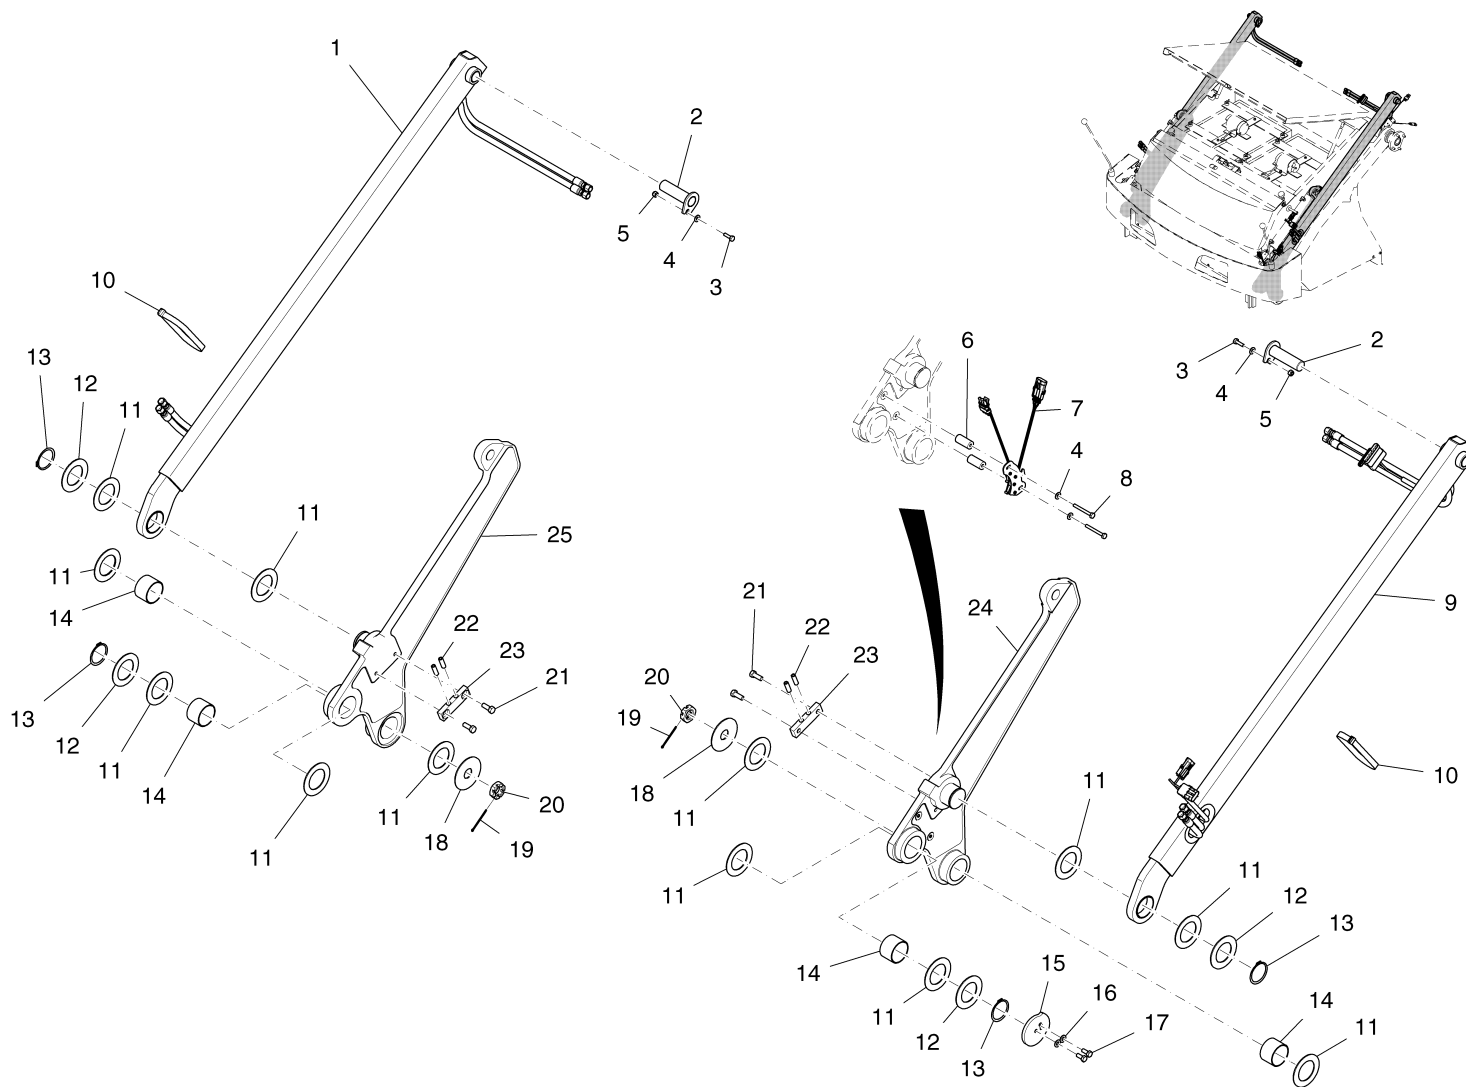

Behälteraushebung Teil 1 / Hopper lifter part 1 / Levage de benne à détritrus 1iere partie

Pos.	Best. Nr. PN Ref.No.	Stc k. Qty. Qté.	Bezeichnung	Einh eit	Description	Unit Designation	Abmessungen Unité Measurement Mesurage	DIN / ISO	Bemerkungen Remarks Remarques
1	99633020 BT53.1	1	Tragarm rechts		Secondary arm rh	Croisillon à droite			Seite/Page 88
2	---	2	Ersatzteil auf Anfrage		Spare part on request	Pièce de rechange sur demande			
3	✓ 01282640	2	Schraube	ST	Screw	PC Vis	PCE 1/4-20x0,75lg zp		
4	✓ 01280490	4	Unterlegscheibe	ST	Washer	PC Rondelle	PCE 1/4 Standard ZP		
5	✓ 01280430	2	6kt.Mutter	ST	Hex. Nut	PC Écrou à 6 pans	PCE 1/4-20 ES ZP		
6	---	2	Ersatzteil auf Anfrage		Spare part on request	Pièce de rechange sur demande			
7	99633020 BT53.2	1	Endlagenschalter		Limit switch	Interrupteur de limitation			Seite/Page 90
8	---	2	Ersatzteil auf Anfrage		Spare part on request	Pièce de rechange sur demande			
9	99633020 BT53.3	1	Tragarm links		Secondary arm lh	Croisillon à gauche			Seite/Page 92
10	---	2	Ersatzteil auf Anfrage		Spare part on request	Pièce de rechange sur demande			
11	✓ 01290620	12	Lagerscheibe	ST	Bearing washer	PC Rondelle d' support	PCE 2,06x3,25		
12	---	4	Ersatzteil auf Anfrage		Spare part on request	Pièce de rechange sur demande			
13	---	4	Ersatzteil auf Anfrage		Spare part on request	Pièce de rechange sur demande			
14	✓ 01290590	4	Buchse	ST	Bushing	PC Douille	PCE 2,18x2x1,5		
15	---	1	Ersatzteil auf Anfrage		Spare part on request	Pièce de rechange sur demande			
16	✓ 01280590	2	Unterlegscheibe	ST	Washer	PC Rondelle	PCE 5/16 Standard ZP		
17	✓ 01282630	2	Bolzen	ST	Bolt	PC Boulon	PCE 5/16-18x3/4		
18	---	2	Ersatzteil auf Anfrage		Spare part on request	Pièce de rechange sur demande			
19	✓ 01280750	2	Splint	ST	Split pin	PC Aubier	PCE 1/8x2		

Index: 99633020BT53

85

Behälteraushebung Teil 1 / Hopper lifter part 1 / Levage de benne à détritrus 1iere partie