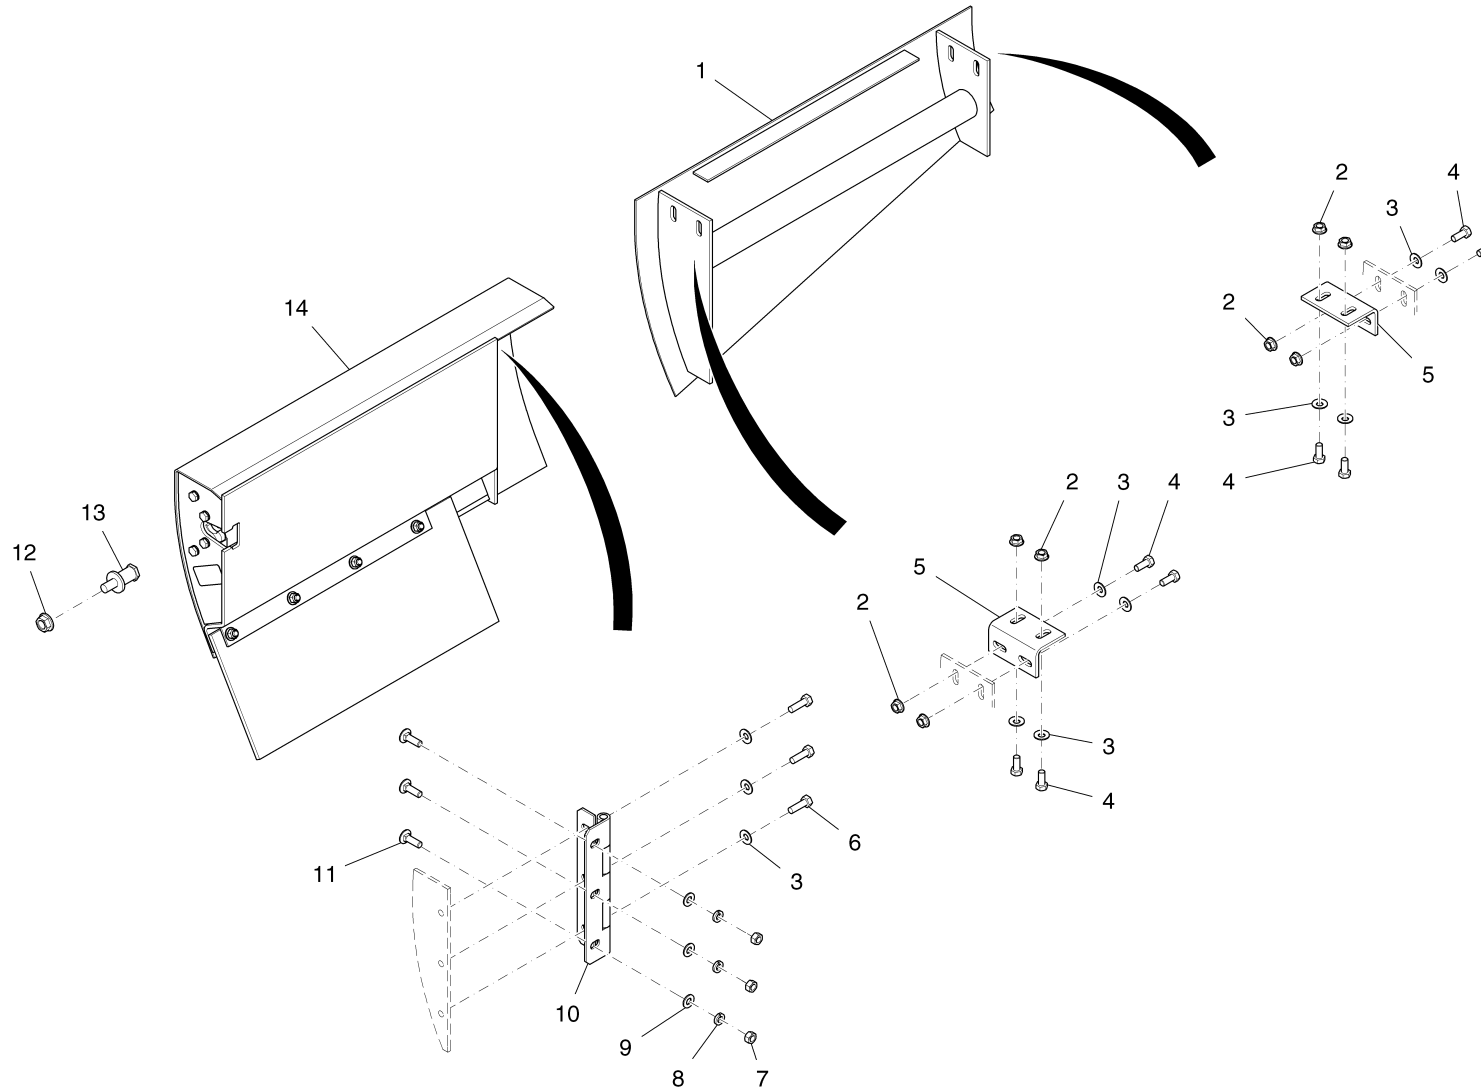

Verkleidung, rechts / Covering, r.h. / Rêvetement, à droite

Verkleidung, rechts / Covering, r.h. / Rêvetement, à droite

Pos.	Best. Nr. PN Ref.No.	Stk k. Qty. Qté.	Bezeichnung	Einh eit	Description	Unit Designation	Abmessungen Unité Measurement Mesurage	DIN / ISO	Bemerkungen Remarks Remarques
1	✓ 01292960	1	Verkleidung rechts	ST	Covering R.H.	PC Couverture à droite	PCE		
2	✓ 01280890	8	Mutter	ST	Nut	PC Ecrou	PCE 5/16-18		
3	✓ 01280500	11	Federscheibe	ST	Spring washer	PC Rondelle élastique bombée	PCE 5/16		
4	✓ 01282630	8	Bolzen	ST	Bolt	PC Boulon	PCE 5/16-18x3/4		
5	---	2	Ersatzteil auf Anfrage		Spare part on request	Pièce de rechange sur demande			
6	✓ 01282460	3	6kt.Schraube	ST	Hexagon screw	PC Vis à 6 pans	PCE 5/16-18x1,00 zp		
7	✓ 01280410	3	6kt.Mutter	ST	Hex. Nut	PC Écrou à 6 pans	PCE 5/16-18 ZP		
8	✓ 01280440	3	Federscheibe	ST	Spring washer	PC Rondelle à ressort	PCE 5/16 SPLIT ZP		
9	✓ 01280590	3	Unterlegscheibe	ST	Washer	PC Rondelle	PCE 5/16 Standard ZP		
10	✓ 01290790	1	Scharnier	ST	Hinge	PC Charnière	PCE		
11	---	3	Ersatzteil auf Anfrage		Spare part on request	Pièce de rechange sur demande			
12	---	1	Ersatzteil auf Anfrage		Spare part on request	Pièce de rechange sur demande			
13	✓ 01290630	1	Haltebolzen	ST	Retaining pin	PC Boulon d' support	PCE		
14			Tür, rechts		Broom door r.h.	Porte, à droite			

Seite/Page 164