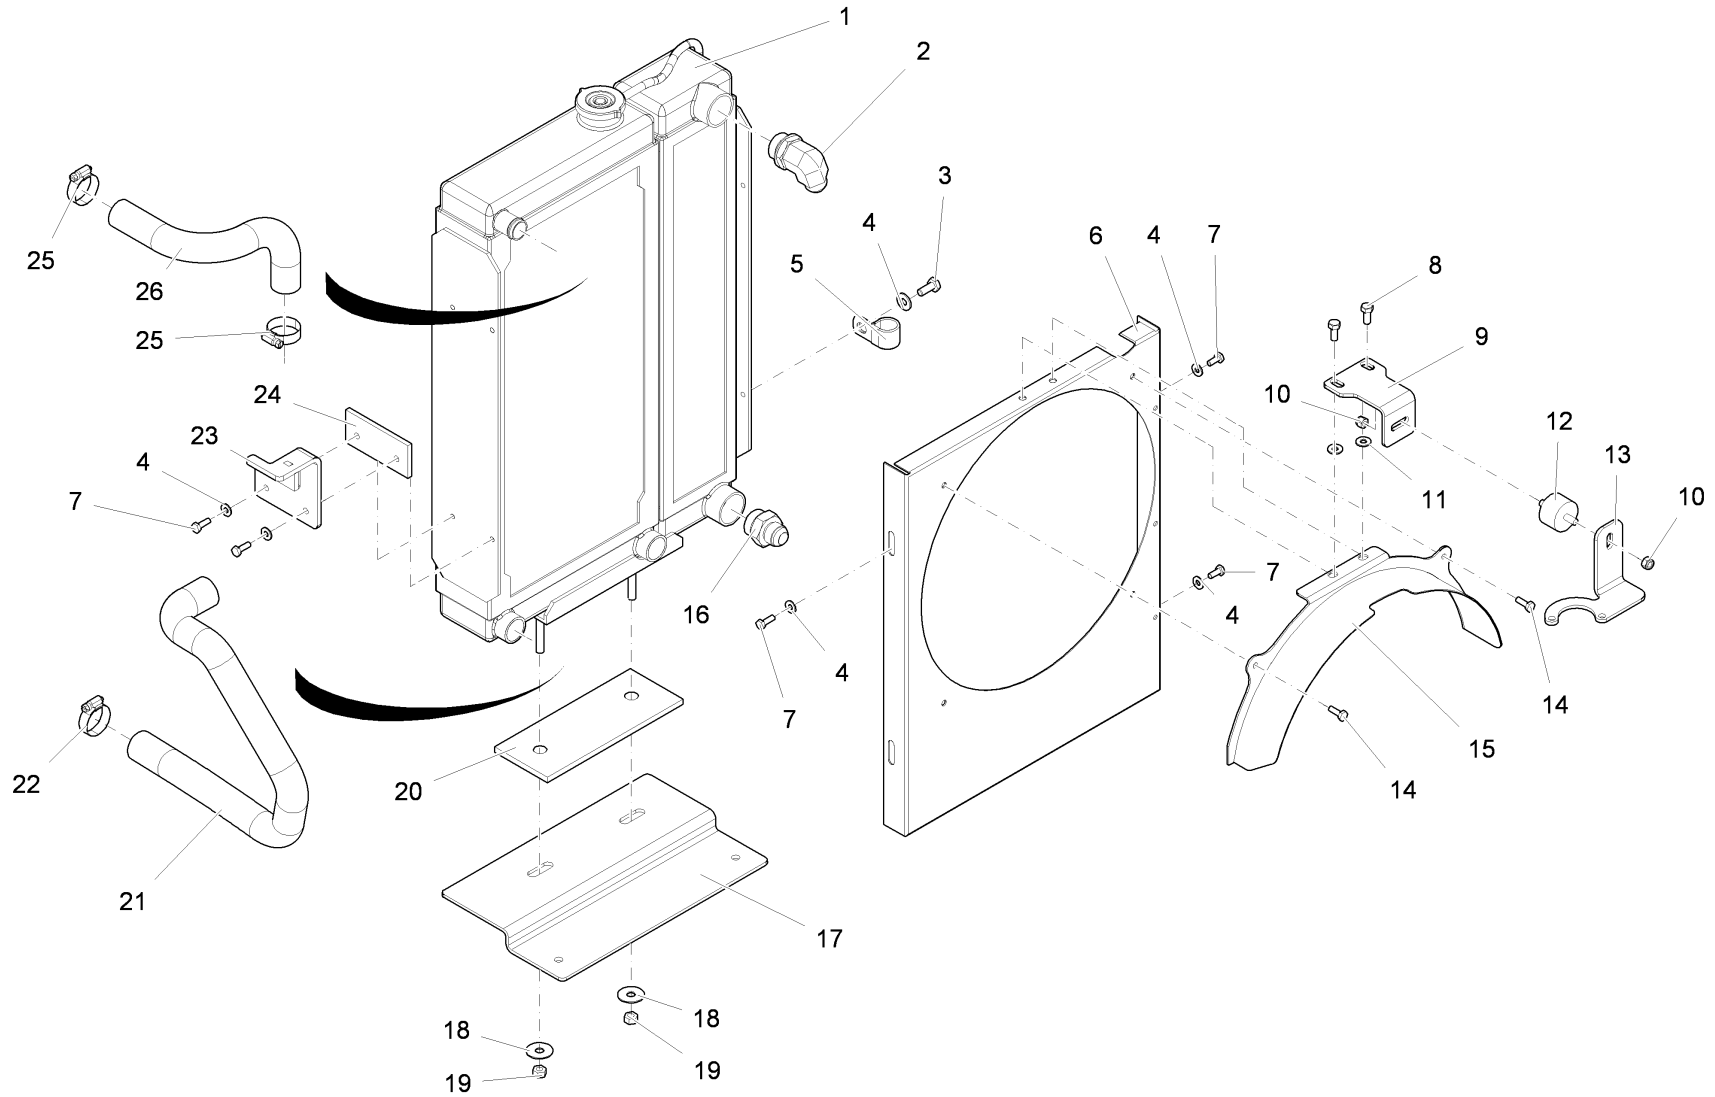

Öl-Wasserkühler / Oil cooler - Radiator / Radiateur

Öl-Wasserkühler / Oil cooler - Radiator / Radiateur

Pos.	Best. Nr. PN Ref.No.	Stk. k. Qty. Qté.	Bezeichnung	Einheit	Description	Unit	Designation	Abmessungen Unité Measurement Mesurage	DIN / ISO	Bemerkungen Remarks Remarques
20	✓ 01292600	1	Halteplatte	ST	Retaining plate	PC	Plaque d' support	PCE		
21	✓ 01292690	1	Kühlerschlauch unten	ST	Radiator hose lower	PC	Tuyau d' radiateur en bas	PCE		
22	---	1	Ersatzteil auf Anfrage		Spare part on request		Pièce de rechange sur demande			
23	---	1	Ersatzteil auf Anfrage		Spare part on request		Pièce de rechange sur demande			
24	---	1	Ersatzteil auf Anfrage		Spare part on request		Pièce de rechange sur demande			
25	---	2	Ersatzteil auf Anfrage		Spare part on request		Pièce de rechange sur demande			
26	---	1	Ersatzteil auf Anfrage		Spare part on request		Pièce de rechange sur demande