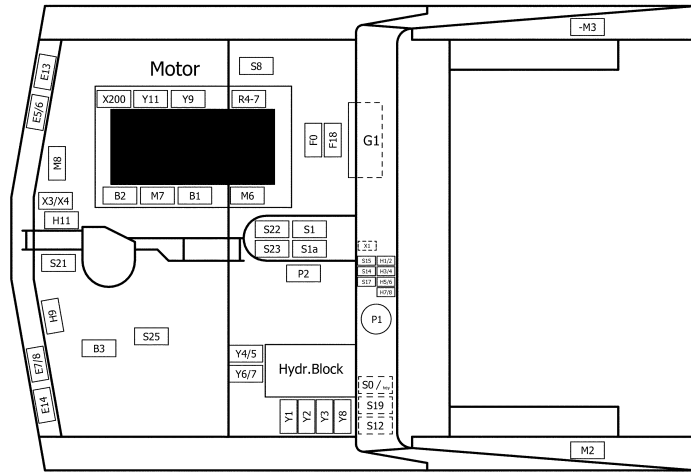

Übersicht Elektrische Teile Jonas 1900, Teil 2 / Geneal survey Electrical parts Jonas 1900, part 2 / Index Pièces électrique Jonas 1900, 2ème partie

Draufsichticht der Maschine ohne Behälter
Top view of engine without hopper