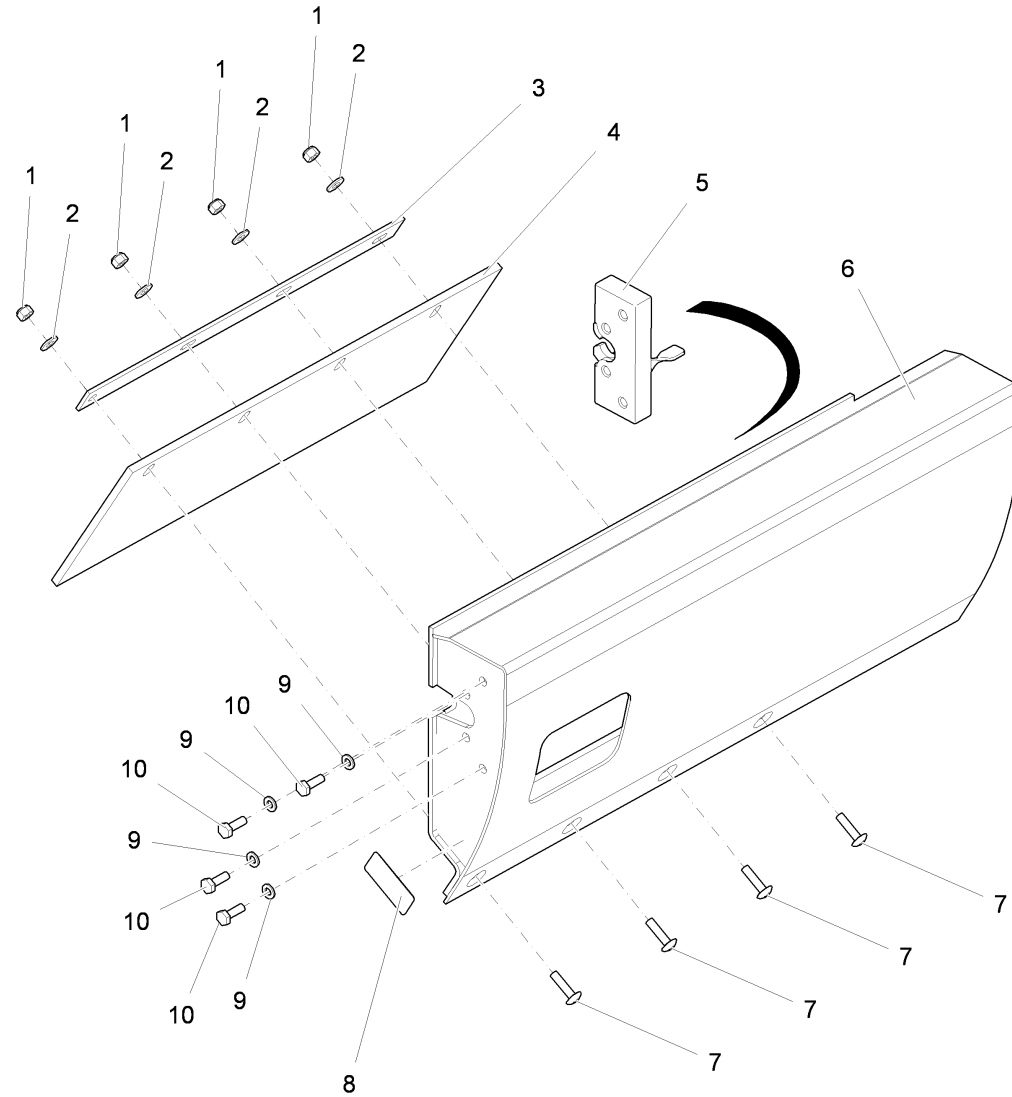

Tür, links / Broom door l.h. / Porte, à gauche

Tür, links / Broom door l.h. / Porte, à gauche

Pos.	Best. Nr. PN Ref.No.	Stk. Qty. Qté.	Bezeichnung	Einh. eit	Description	Unit Designation	Abmessungen Unité Measurement Mesurage	DIN / ISO	Bemerkungen Remarks Remarques
1	✓ 01280430	4	6kt.Mutter	ST	Hex. Nut	PC Écrou à 6 pans	PCE 1/4-20 ES ZP		
2	✓ 01280490	4	Unterlegscheibe	ST	Washer	PC Rondelle	PCE 1/4 Standard ZP		
3	---	1	Ersatzteil auf Anfrage		Spare part on request	Pièce de rechange sur demande			
4	✓ 01290010	1	Gummileiste	ST	Rubber strip	PC Bord d' caoutchoc	PCE		
5	✓ 01288520	1	Verriegelung links	ST	Locking L.H.	PC Verrouillage à gauche	PCE		
6	✓ 01293010	1	Tür links	ST	Door L.H.	PC Porte à gauche	PCE		
7	---	4	Ersatzteil auf Anfrage		Spare part on request	Pièce de rechange sur demande			
8	---	1	Ersatzteil auf Anfrage		Spare part on request	Pièce de rechange sur demande			
9	✓ 01282360	4	Sicherungsscheibe	ST	Retaining washer	PC Bague d' frein	PCE 1/4 split zp		
10	✓ 01281190	4	6kt.Schraube	ST	Hexagon screw	PC Vis à 6 pans	PCE 1/4-20x0,75 ZP