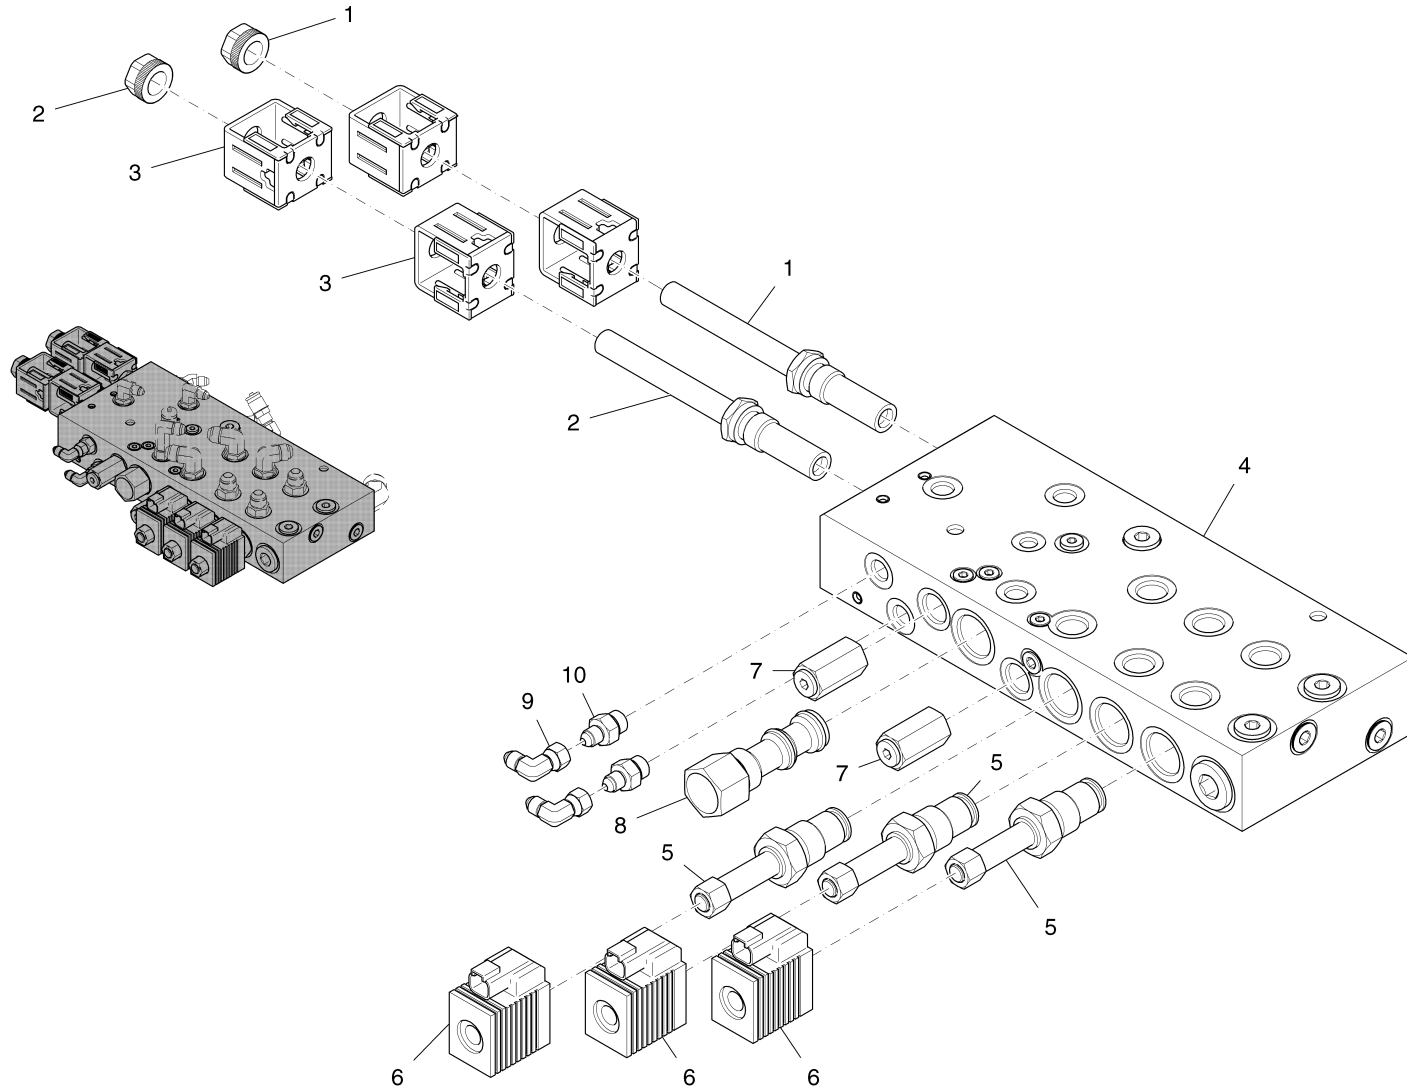

Hydrauliksteuerblock Teil 1 / Hydraulic valve block part 1 / Bloc de hydraulique 1ère partie

Hydrauliksteuerblock Teil 1 / Hydraulic valve block part 1 / Bloc de hydraulique 1ère partie

Pos.	Best. Nr. PN Ref.No.	Stk. k. Qty. Qté.	Bezeichnung	Einh. eit	Description	Unit Designation	Abmessungen Unité Measurement Mesurage	DIN / ISO	Bemerkungen Remarks Remarques
1	---	1	Ersatzteil auf Anfrage		Spare part on request		Pièce de rechange sur demande		
2	✓ 01291490	1	Magnetventil	ST	Solenoid valve	PC	Electrodestributeur	PCE 4W3P	
3	✓ 01290430	4	Magnetspule	ST	Solenoid coil	PC	Bobine d' induction	PCE	
4	---	1	Ersatzteil auf Anfrage		Spare part on request		Pièce de rechange sur demande		
5	✓ 01290410	3	Magnetventil	ST	Solenoid coil	PC	Bobine d' induction	PCE	
6	✓ 01290420		Magnetspule	ST	Solenoid coil	PC	Bobine d' induction	PCE	
7	✓ 01292370	2	Sicherheitsventil	ST	Relief valve	PC	Clapet de surpression	PCE	
8	✓ 01292770	1	Prioritätsventil	ST	Priority valve	PC	Clapet de priorité	PCE CP311-1-B-0-2,5	
9	---	2	Ersatzteil auf Anfrage		Spare part on request		Pièce de rechange sur demande		
10	✓ 01284620	2	Verschraubung	ST	Screwing	PC	Fermeture	PCE