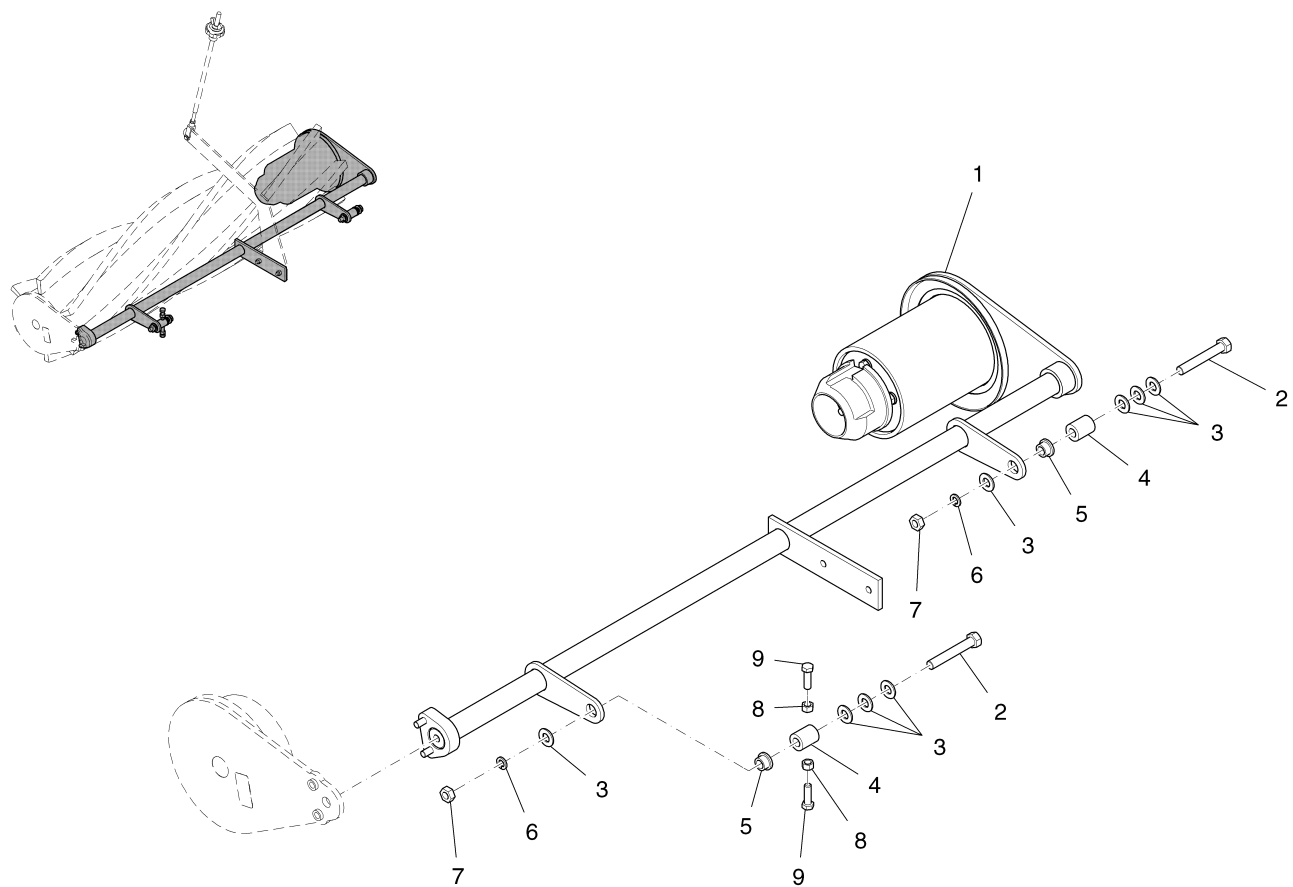

Hauptkehrgruppe Teil 1 / Main sweeper group part 1 / Groupe générale de balayage 1ère partie

Hauptkehrgruppe Teil 1 / Main sweeper group part 1 / Groupe générale de balayage 1ère partie

Pos.	Best. Nr. PN Ref.No.	Stk. k. Qty. Qté.	Bezeichnung	Einh. eit	Description	Unit Designation	Abmessungen Unité Measurement Mesurage	DIN / ISO	Bemerkungen Remarks Remarques
1	99633020 BT70.1	1	Besenwelle		Brush shaft	Abre de balai			Seite/Page 118
2	✓ 01292390	2	6kt.Schraube	ST	Hexagon screw	PC Vis à 6 pans	PCE 1/2-13x3-1/4 GR 5 ZP		
3	✓ 01280700	8	Unterlegscheibe	ST	Washer	PC Rondelle	PCE		
4	✓ 01292400	2	Abstandsstück	ST	Spacer	PC Pièce de distance	PCE		
5	✓ 01280550	2	Buchse	ST	Bushing	PC Douille	PCE 1/2" ID		
6	✓ 01283190	2	Scheibe	ST	Washer	PC Rondelle	PCE		
7	✓ 01283490	2	Mutter	ST	Nut	PC Ecrou	PCE		
8	✓ 01284670	2	6kt.Mutter	ST	Hex. Nut	PC Écrou à 6 pans	PCE		
9	✓ 01292410	2	6kt.Schraube	ST	Hexagon screw	PC Vis à 6 pans	PCE 3/8-24x1,25 ZP F'THD