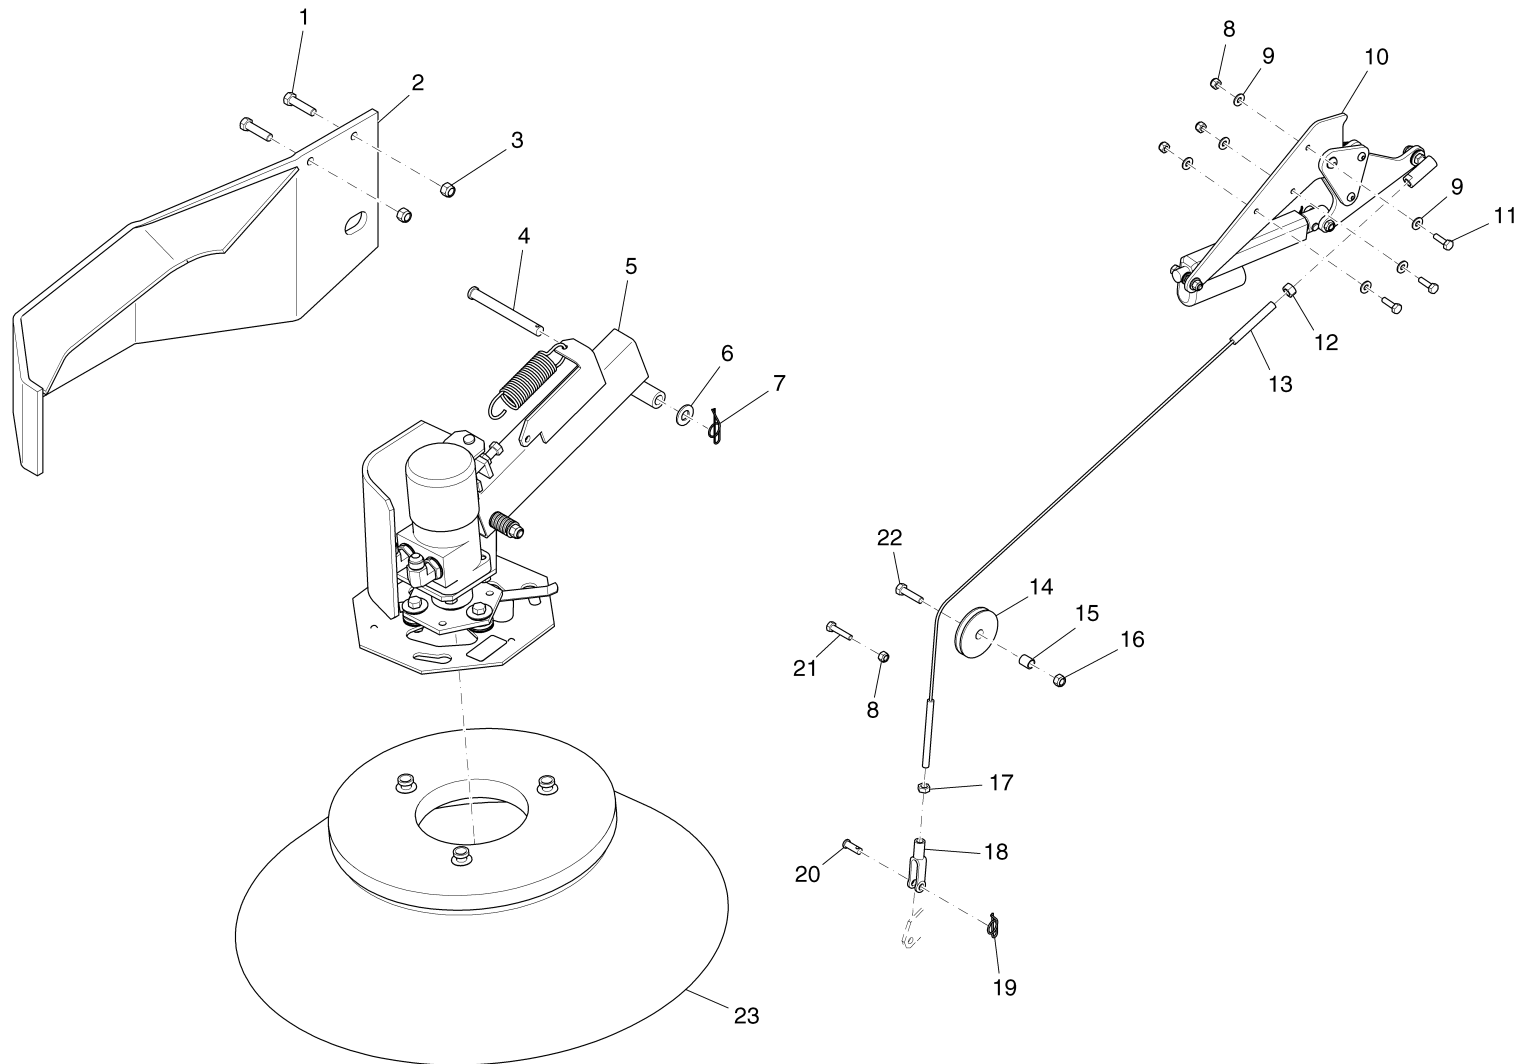

Seitenbesenanlage rechts / Side brush installation R.H. / Installation de balai latéral à droite

Seitenbesenanlage rechts / Side brush installation R.H. / Installation de balai latéral à droite

Pos.	Best. Nr. PN Ref.No.	Stc k. Qty. Qté.	Bezeichnung	Einh eit	Description	Unit Designation	Abmessungen Unité Measurement Mesurage	DIN / ISO	Bemerkungen Remarks Remarques
1	✓ 01281110	2	Schraube	ST	Screw	PC Vis	PCE 3/8-16x1,5 LG SS		
2	✓ 01292780	1	Schutzblech rechts	ST	Protective plate R.H.	PC Plaque de protection à droite	PCE		
3	✓ 01280420	2	6kt.Mutter	ST	Hex. Nut	PC Écrou à 6 pans	PCE 3/8-16 ES ZP		
4	✓ 01292650	1	Bolzen	ST	Bolt	PC Boulon	PCE 1/2x4-1/2 ZP		
5	✓ 01292640		Seitenbesenarm	ST	Side broom arm	PC Bras d' balai latéral	PCE		Seite/Page 16
6	✓ 01280700	1	Unterlegscheibe	ST	Washer	PC Rondelle	PCE		
7	✓ 01282470	1	Federstecker	ST	Clip connector	PC Goupille à ressort	PCE 5/8		
8	✓ 01280430	4	6kt.Mutter	ST	Hex. Nut	PC Écrou à 6 pans	PCE 1/4-20 ES ZP		
9	✓ 01280490	6	Unterlegscheibe	ST	Washer	PC Rondelle	PCE 1/4 Standard ZP		
10			Seitenbesenaushebung rechts		Side broom lifting R.H.	Relevage d' balai latéral à droite			Seite/Page 20
11	✓ 01282640	3	Schraube	ST	Screw	PC Vis	PCE 1/4-20x0,75lg zp		
12	✓ 01284670	1	6kt.Mutter	ST	Hex. Nut	PC Écrou à 6 pans	PCE		
13	✓ 01291110	1	Seilzug	ST	Linkage	PC Câble d' tension	PCE 1/8"DIAx32LG		
14	✓ 01290890	1	Umlenkrolle	ST	Deflection roller	PC Bobine défecteur	PCE 2,50" DIA 1/4"		
15	✓ 01291400	1	Buchse	ST	Bushing	PC Douille	PCE		
16	✓ 01280580	1	6kt.Mutter	ST	Hex. Nut	PC Écrou à 6 pans	PCE 5/16-18 ES ZP		
17	✓ 01280680	1	6kt.Mutter	ST	Hex. Nut	PC Écrou à 6 pans	PCE 5/16-24 ZP		
18	✓ 01291410	1	Gabelkopf	ST	Fork head	PC Chape d' tige	PCE "5/16"" PLTD SW/A"		
19	✓ 01280930	1	Federstecker	ST	Clip connector	PC Goupille à ressort	PCE 1/4 heavy ZP		
20	✓ 01283870	1	Gabelkopfbolzen	ST	Clevis pin	PC Boulon d' chape d' tige	PCE		
21	✓ 01284480	1	6kt.Schraube	ST	Hexagon screw	PC Vis à 6 pans	PCE		
22	✓ 01284750	1	6kt.Schraube	ST	Hexagon screw	PC Vis à 6 pans	PCE		