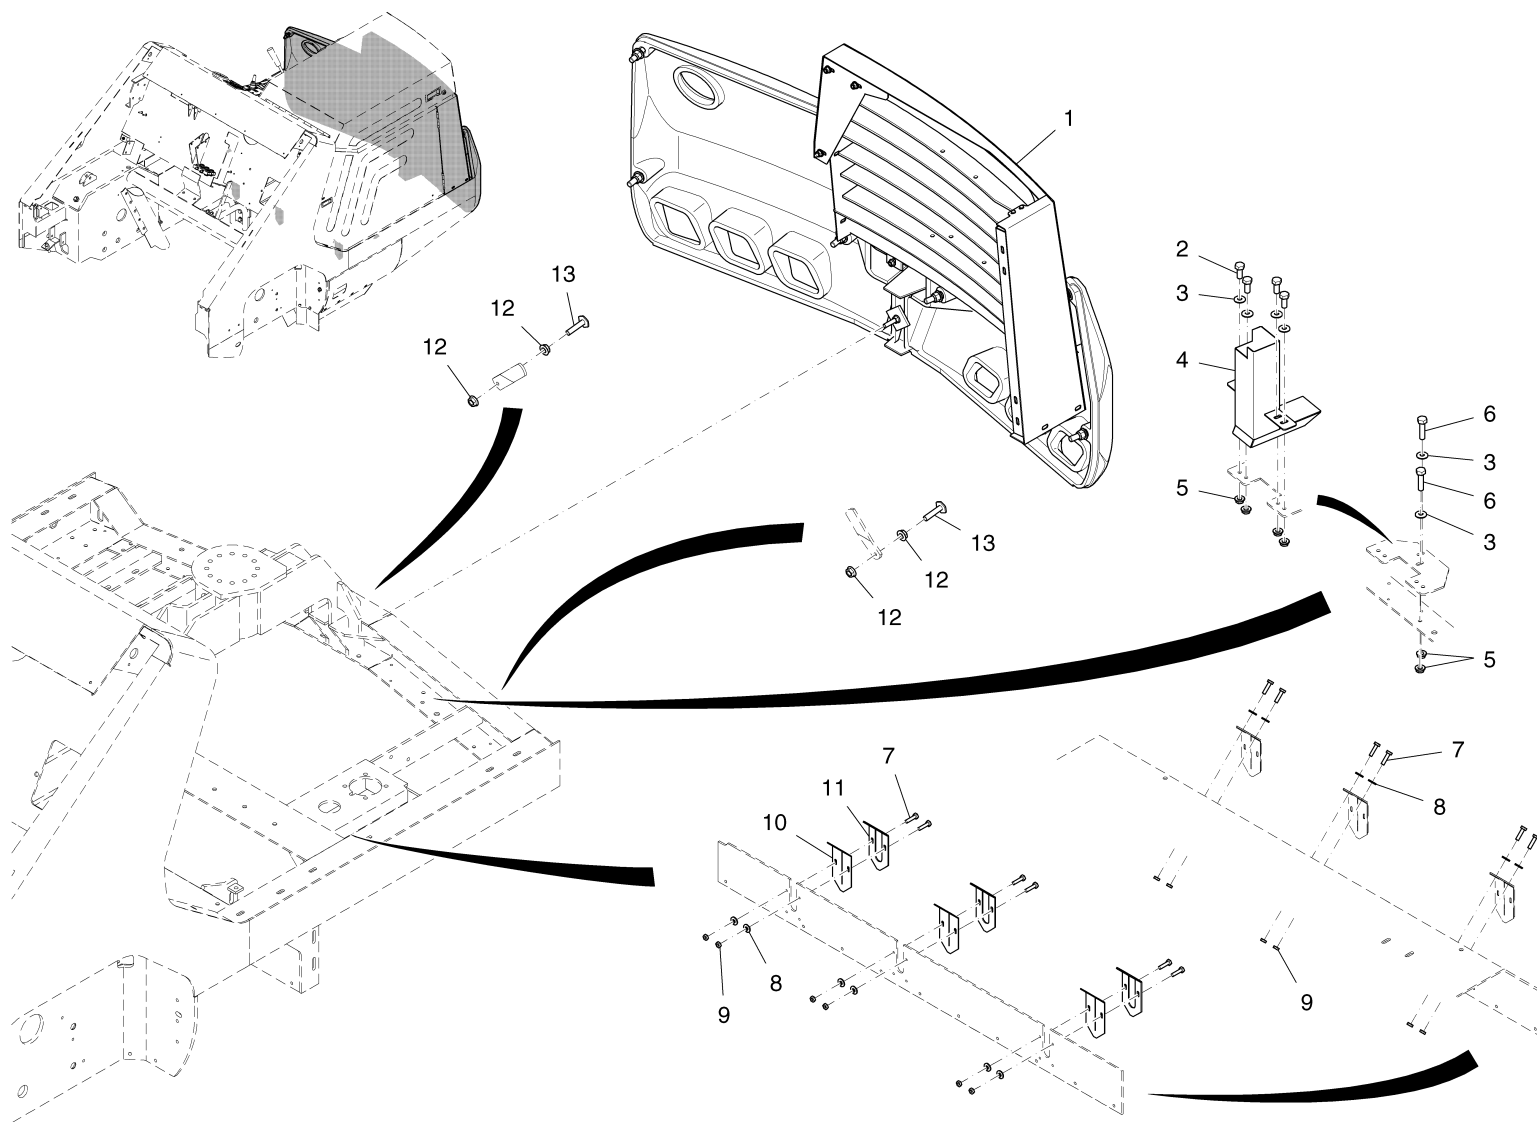

Heckverkleidung / Rear covering / R vêtement d'arri re

Heckverkleidung / Rear covering / Rêvetement d'arrière

Pos.	Best. Nr. PN Ref.No.	Stk k. Qty. Qté.	Bezeichnung	Einh eit	Description	Unit Designation	Abmessungen Unité Measurement Mesurage	DIN / ISO	Bemerkungen Remarks Remarques
1		1	Heckverkleidung		Rear covering	Rêvetement d'arrière			Seite/Page 178
2	✓ 01282630	4	Bolzen	ST	Bolt	PC Boulon	PCE 5/16-18x3/4		
3	✓ 01281200	6	Spannscheibe	ST	Conical spring washer	PC Rondelle élastique bombée	PCE 1/4		
4	---	1	Ersatzteil auf Anfrage		Spare part on request	PC Pièce de rechange sur demande			
5	✓ 01284690	6	Mutter	ST	Nut	PC Ecrou	PCE		
6	✓ 01284750	2	6kt.Schraube	ST	Hexagon screw	PC Vis à 6 pans	PCE		
7	✓ 01284140	12	Schraube	ST	Screw	PC Vis	PCE		
8	---	12	Ersatzteil auf Anfrage		Spare part on request	PC Pièce de rechange sur demande			
9	✓ 01282670	12	6kt.Mutter	ST	Hex. Nut	PC Écrou à 6 pans	PCE # 10-32 zp		
10	✓ 01290760	3	Dichtung	ST	Gasket	PC Joint	PCE		
11	✓ 01290910	3	Halter	ST	Retainer	PC Support	PCE		
12	✓ 01280890	4	Mutter	ST	Nut	PC Ecrou	PCE 5/16-18		
13	---	2	Ersatzteil auf Anfrage		Spare part on request	PC Pièce de rechange sur demande