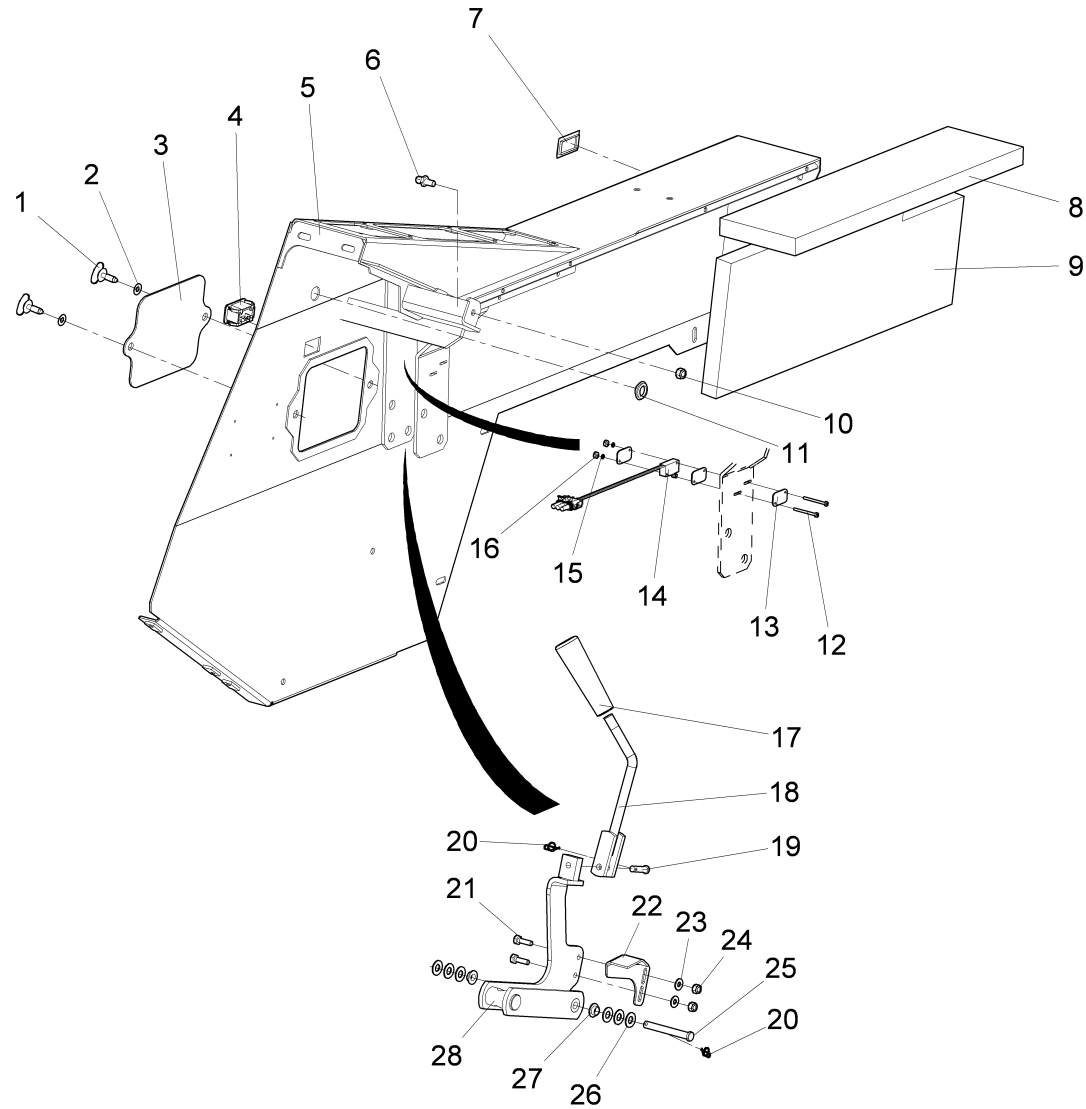

Konsole / Console / Console

Pos.	Best. Nr. PN Ref.No.	Stk k. Qty. Qté.	Bezeichnung	Einh eit	Description	Unit Designation	Abmessungen Unité Measurement Mesurage	DIN / ISO	Bemerkungen Remarks Remarques
1	---	2	Ersatzteil auf Anfrage		Spare part on request		Pièce de rechange sur demande		Schraube
2	---	2	Ersatzteil auf Anfrage		Spare part on request		Pièce de rechange sur demande		Halterung
3	---	1	Ersatzteil auf Anfrage		Spare part on request		Pièce de rechange sur demande		Blech
4	✓ 01292510	1	Betriebsstundenzähler	ST	Service counter	PC	Compteur de heure d'opération	PCE	
5	---	1	Ersatzteil auf Anfrage		Spare part on request		Pièce de rechange sur demande		Konsole
6	✓ 01282520	1	Kugelbolzen	ST	Bolt	PC	Boulon	PCE 10mm	
7	✓ 01286070	1	Abdeckkappe	ST	Cap	PC	Bonnet	PCE	
8	---	1	Ersatzteil auf Anfrage		Spare part on request		Pièce de rechange sur demande		Dämmmatte
9	---	1	Ersatzteil auf Anfrage		Spare part on request		Pièce de rechange sur demande		Dämmmatte
10	✓ 01280580	1	6kt.Mutter	ST	Hex. Nut	PC	Écrou à 6 pans	PCE 5/16-18 ES ZP	
11	---	1	Ersatzteil auf Anfrage		Spare part on request		Pièce de rechange sur demande		Stopfen
12	---	2	Ersatzteil auf Anfrage		Spare part on request		Pièce de rechange sur demande		Schraube
13	---	3	Ersatzteil auf Anfrage		Spare part on request		Pièce de rechange sur demande		
14	✓ 01291080	1	Endlagenschalter	ST	Limit switch	PC	Interrupteur de limitation	PCE	
15	---	2	Ersatzteil auf Anfrage		Spare part on request		Pièce de rechange sur demande		Unterlegscheibe
16	---	2	Ersatzteil auf Anfrage		Spare part on request		Pièce de rechange sur demande		Mutter
17	✓ 01286180	1	Griff schwarz	ST	Handle black	PC	Bras noir	PCE #145	
18	✓ 01292660	1	Verstellstange	ST	Adjusting rod	PC	Barre d'ajustage	PCE