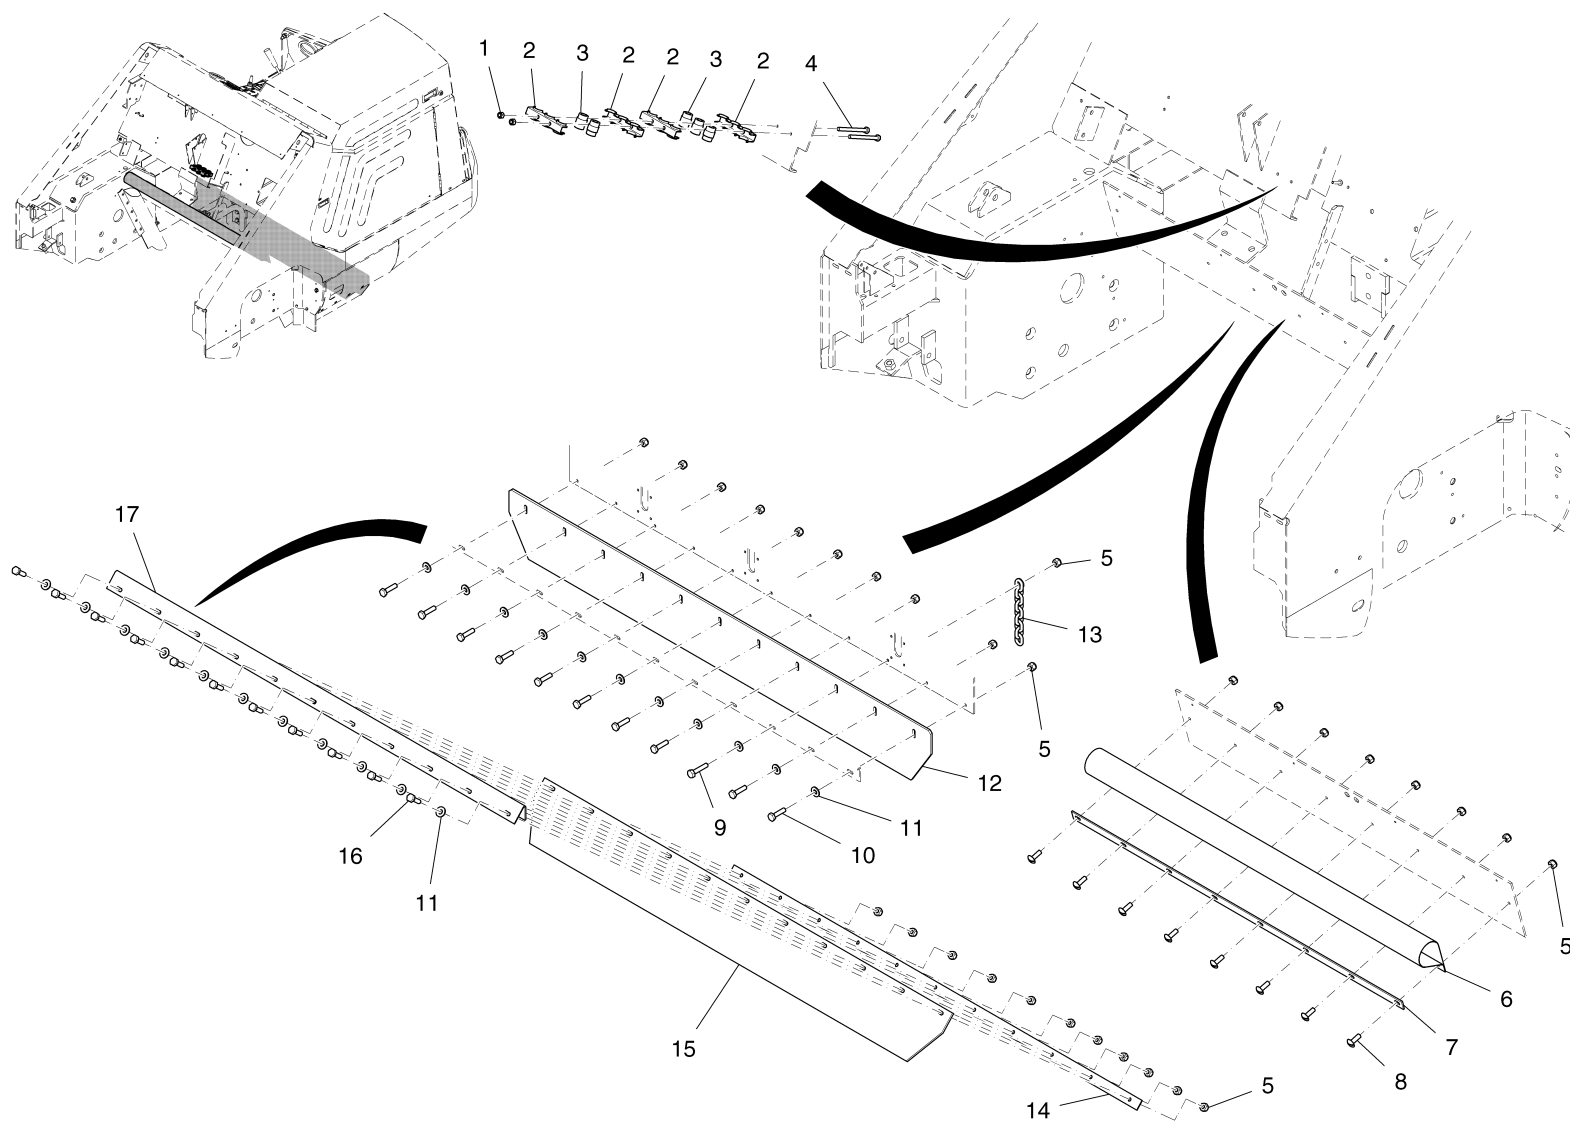

Abdichtung Kehraum / Sealing sweeping area / Joint de espace de balai

Abdichtung Kehrraum / Sealing sweeping area / Joint de espace de balai

Pos.	Best. Nr. PN Ref.No.	Stk k. Qty. Qté.	Bezeichnung	Einh eit	Description	Unit Designation	Abmessungen Unité Measurement Mesurage	DIN / ISO	Bemerkungen Remarks Remarques
1	✓ 01280580	2	6kt.Mutter	ST	Hex. Nut	PC Écrou à 6 pans	PCE 5/16-18 ES ZP		
2	✓ 01290700	4	Schlauchklemme	ST	Hose clamp	PC Étrier d' tuyaus	PCE		
3	✓ 01290660	5	Buchse	ST	Bushing	PC Douille	PCE 1/4"		
4	---	2	Ersatzteil auf Anfrage		Spare part on request	Pièce de rechange sur demande			
5	✓ 01280430	19	6kt.Mutter	ST	Hex. Nut	PC Écrou à 6 pans	PCE 1/4-20 ES ZP		
6	✓ 01290060	1	Dichtung	ST	Gasket	PC Joint	PCE		
7	✓ 01291050	1	Leiste	ST	Strip	PC Bord	PCE		
8	✓ 01282660	8	Schraube	ST	Screw	PC Vis	PCE 1/4-20x0,75		
9	✓ 01284480	1	6kt.Schraube	ST	Hexagon screw	PC Vis à 6 pans	PCE		
10	✓ 01280570	10	6kt.Schraube	ST	Hexagon screw	PC Vis à 6 pans	PCE 1/4-20x1,00 ZP		
11	✓ 01280490	22	Unterlegscheibe	ST	Washer	PC Rondelle	PCE 1/4 Standard ZP		
12	✓ 01290040	1	Gummileiste	ST	Rubber strip	PC Bord d' caoutchoc	PCE		
13	✓ 01283590	1	Kettenbügel	ST	Chain frame	PC Huisserie d' chaîne	PCE		
14	✓ 01291060	1	Leiste	ST	Strip	PC Bord	PCE		
15	✓ 01290730	1	Gummileiste	ST	Rubber strip	PC Bord d' caouchoc	PCE		
16	✓ 01282640	11	Schraube	ST	Screw	PC Vis	PCE 1/4-20x0,75lg zp		
17	✓ 01290540	1	Winkelstück	ST	Elbow	PC Angle	PCE