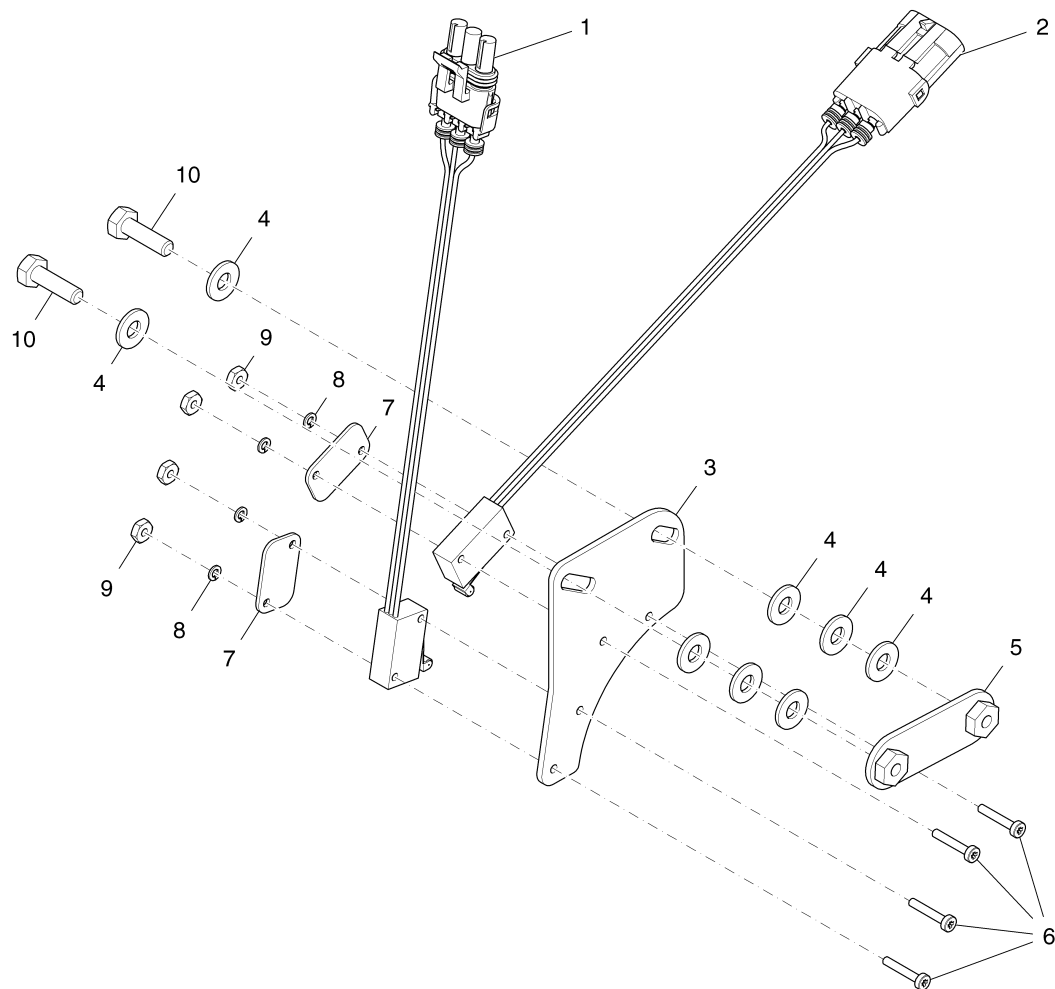

Endlagenschalter / Limit switch / Interrupteur de limitation

Endlagenschalter / Limit switch / Interrupteur de limitation

Pos.	Best. Nr. PN Ref.No.	Stk k. Qty. Qté.	Bezeichnung	Einh eit	Description	Unit Designation	Abmessungen Unité Measurement Mesurage	DIN / ISO	Bemerkungen Remarks Remarques
1	✓ 01291080	1	Endlagenschalter	ST	Limit switch	PC Interrupteur de limitation	PCE		
2	✓ 01292470	1	Mikroschalter	ST	Micro switch	PC Microrupteur	PCE		
3	---	1	Ersatzteil auf Anfrage		Spare part on request	Pièce de rechange sur demande			
4	✓ 01280490	8	Unterlegscheibe	ST	Washer	PC Rondelle	PCE 1/4 Standard ZP		
5	---	1	Ersatzteil auf Anfrage		Spare part on request	Pièce de rechange sur demande			
6	---	4	Ersatzteil auf Anfrage		Spare part on request	Pièce de rechange sur demande			
7	---	2	Ersatzteil auf Anfrage		Spare part on request	Pièce de rechange sur demande			
8	---	4	Ersatzteil auf Anfrage		Spare part on request	Pièce de rechange sur demande			
9	---	4	Ersatzteil auf Anfrage		Spare part on request	Pièce de rechange sur demande			
10	✓ 01282640	2	Schraube	ST	Screw	PC Vis	PCE 1/4-20x0,75lg zp