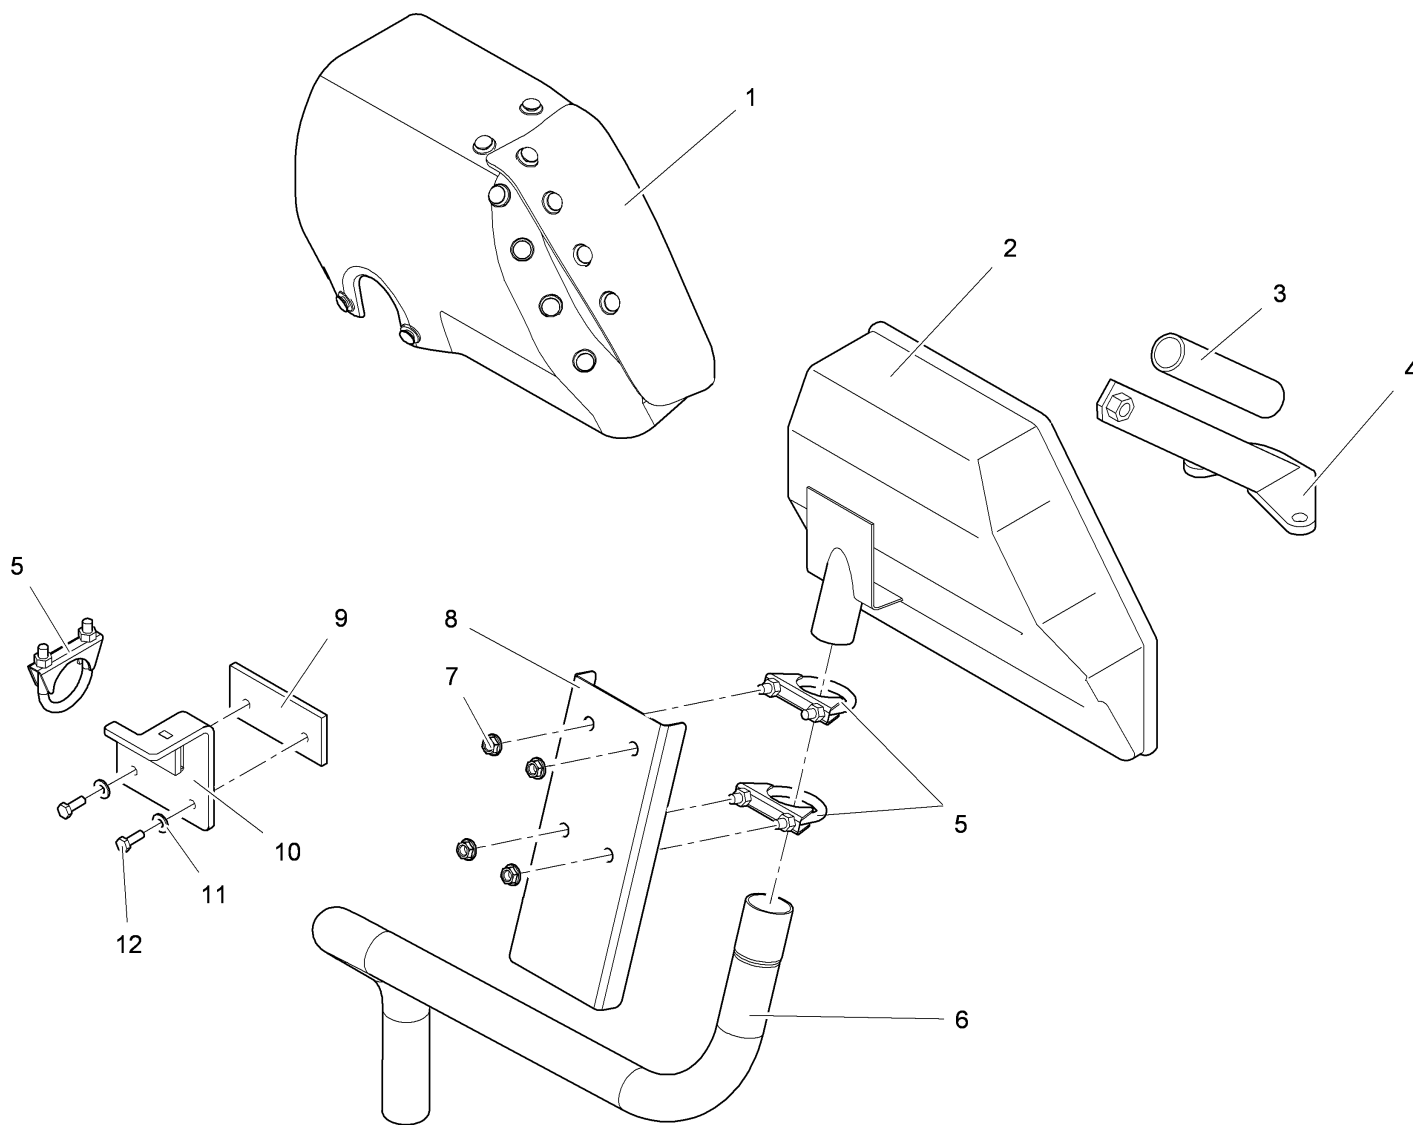

Abgasanlage / Exhaust system / Système d' echappement

Pos.	Best. Nr. PN Ref.No.	Stc k. Qty. Qté.	Bezeichnung	Einh eit	Description	Unit Designation	Abmessungen Unité Measurement Mesurage	DIN / ISO	Bemerkungen Remarks Remarques
1	✓ 01291990	1	Abdeckung	ST	Cover	PC Couverture	PCE		
2	✓ 01292000	1	Auspufftopf	ST	Muffler	PC Pot d' echappement	PCE		
3	✓ 01291290	1	Formschlauch	ST	Form hose	PC Tuyau en forme	PCE 1,0 ID 6" LNG		
4	---	1	Ersatzteil auf Anfrage		Spare part on request	Pièce de rechange sur demande			
5	✓ 01283770	3	Klammer	ST	Clamp	PC Clip	PCE		
6	✓ 01291130	1	Auspuffrohr	ST	Exhaust pipe	PC Tube d' echappement	PCE V1505 9X DSL		
7	✓ 01280890	4	Mutter	ST	Nut	PC Ecrou	PCE 5/16-18		
8	---	1	Ersatzteil auf Anfrage		Spare part on request	Pièce de rechange sur demande			
9	---	1	Ersatzteil auf Anfrage		Spare part on request	Pièce de rechange sur demande			
10	---	1	Ersatzteil auf Anfrage		Spare part on request	Pièce de rechange sur demande			
11	✓ 01280490	2	Unterlegscheibe	ST	Washer	PC Rondelle	PCE 1/4 Standard ZP		
12	✓ 01281190	2	6kt.Schraube	ST	Hexagon screw	PC Vis à 6 pans	PCE 1/4-20x0,75 ZP