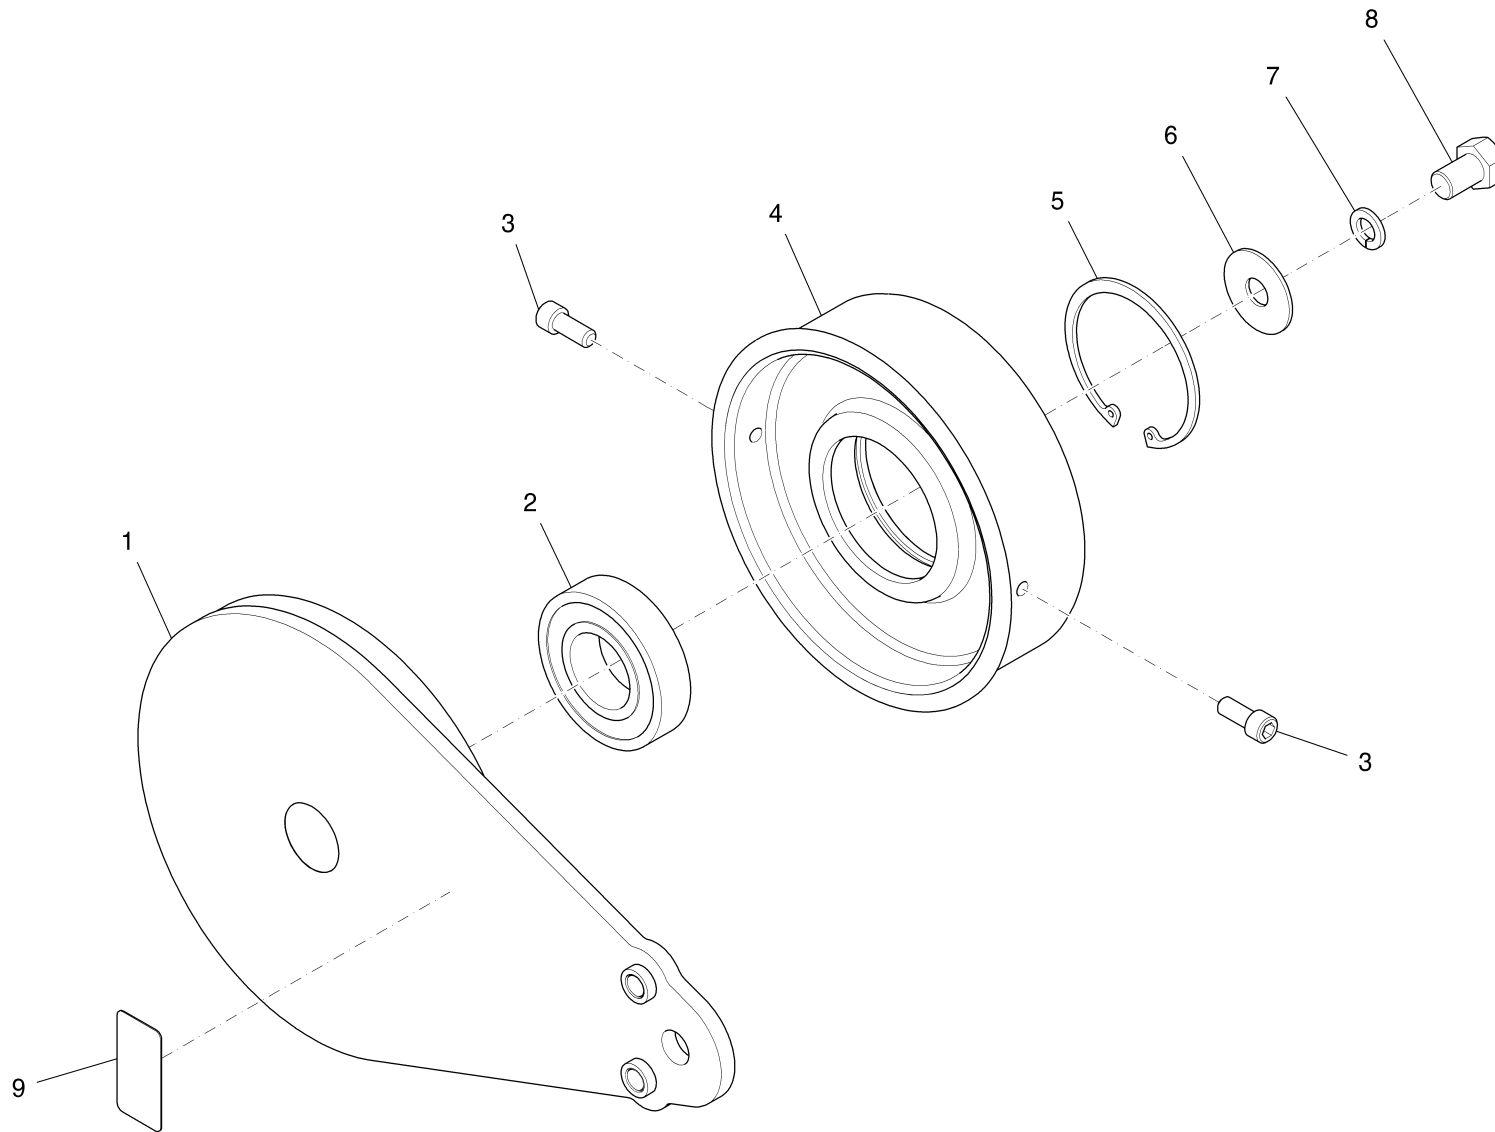

Kehrwalzenaufnahme / Main broom retainer / Lever de balai

Kehrwalzenaufnahme / Main broom retainer / Lever de balai

Pos.	Best. Nr. PN Ref.No.	Stk. k. Qty. Qté.	Bezeichnung	Einh. eit	Description	Unit Designation	Abmessungen Unité Measurement Mesurage	DIN / ISO	Bemerkungen Remarks Remarques
1	✓ 01291300	1	Halteplatte	ST	Retaining plate	PC Plaque d' support	PCE		
2	✓ 01287620	1		ST		PC	PCE		
3	✓ 01284110	2	Schraube	ST	Screw	PC Vis	PCE		
4	✓ 01290820	1	Spannrolle	ST	Idler	PC Bobine d' serrage	PCE		
5	✓ 01290920	1	Sicherungsring	ST	Circlip	PC Circlip	PCE 2,81		
6	✓ 01284270	1	Scheibe	ST	Washer	PC Rondelle	PCE		
7	✓ 01283190	1	Scheibe	ST	Washer	PC Rondelle	PCE		
8	---	1	Ersatzteil auf Anfrage		Spare part on request	Pièce de rechange sur demande			
9	---	1	Ersatzteil auf Anfrage		Spare part on request	Pièce de rechange sur demande