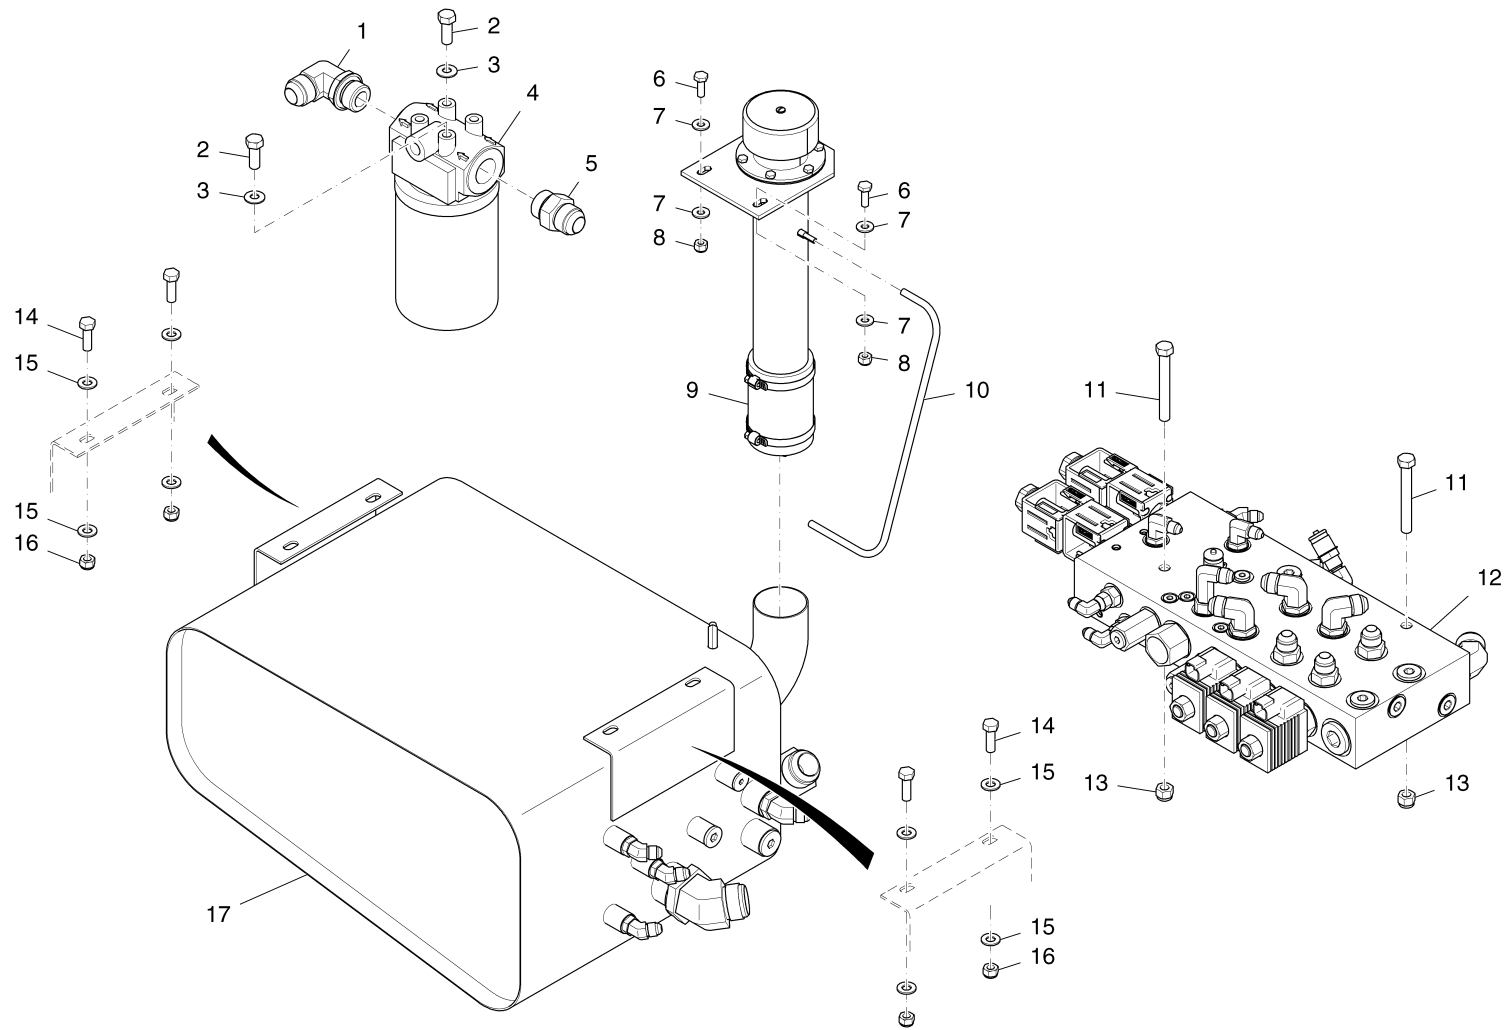

Hydraulikanlage / Hydraulic equipment / Installation de hydraulique

Pos.	Best. Nr. PN Ref.No.	Stk k. Qty. Qté.	Bezeichnung	Einh eit	Description	Unit Designation	Abmessungen Unité Measurement Mesurage	DIN / ISO	Bemerkungen Remarks Remarques
1	✓ 01284210	1	Verschraubung	ST	Fitting	PC Fermeture	PCE		
2	✓ 01281160	2	6kt.Schraube	ST	Hexagon screw	PC Vis à 6 pans	PCE 3/8-16x1,00 ZP		
3	✓ 01280500	2	Federscheibe	ST	Spring washer	PC Rondelle élastique bombée	PCE 5/16		
4	✓ 01290230		Hydraulikölfilter	ST	Hydraulic oil filter	PC Filtre d' huile hydraulique	PCE		
5	---	1	Ersatzteil auf Anfrage		Spare part on request	PC Pièce de rechange sur demande			
6	✓ 01281190	2	6kt.Schraube	ST	Hexagon screw	PC Vis à 6 pans	PCE 1/4-20x0,75 ZP		
7	✓ 01280490	4	Unterlegscheibe	ST	Washer	PC Rondelle	PCE 1/4 Standard ZP		
8	✓ 01280430	2	6kt.Mutter	ST	Hex. Nut	PC Écrou à 6 pans	PCE 1/4-20 ES ZP		
9	99633020 BT40.1	1	Hydraulikschlauch		Hydraulic hose	Tuyau de hydraulique			Seite/Page 58
10	---	1	Ersatzteil auf Anfrage		Spare part on request	PC Pièce de rechange sur demande			
11	---	2	Ersatzteil auf Anfrage		Spare part on request	PC Pièce de rechange sur demande			
12	✓ 01291510	1	Hydraulikblock	ST	Hydraulic block	PC Bloc hydraulique	PCE		
13	✓ 01280420	2	6kt.Mutter	ST	Hex. Nut	PC Écrou à 6 pans	PCE 3/8-16 ES ZP		
14	✓ 01282460	4	6kt.Schraube	ST	Hexagon screw	PC Vis à 6 pans	PCE 5/16-18x1,00 zp		
15	✓ 01280590	8	Unterlegscheibe	ST	Washer	PC Rondelle	PCE 5/16 Standard ZP		
16	✓ 01280580	4	6kt.Mutter	ST	Hex. Nut	PC Écrou à 6 pans	PCE 5/16-18 ES ZP		
17	99633020 BT40.2	1	Hydrauliktank		Hydraulic reservoir	Reservoir de hydraulique			Seite/Page 60