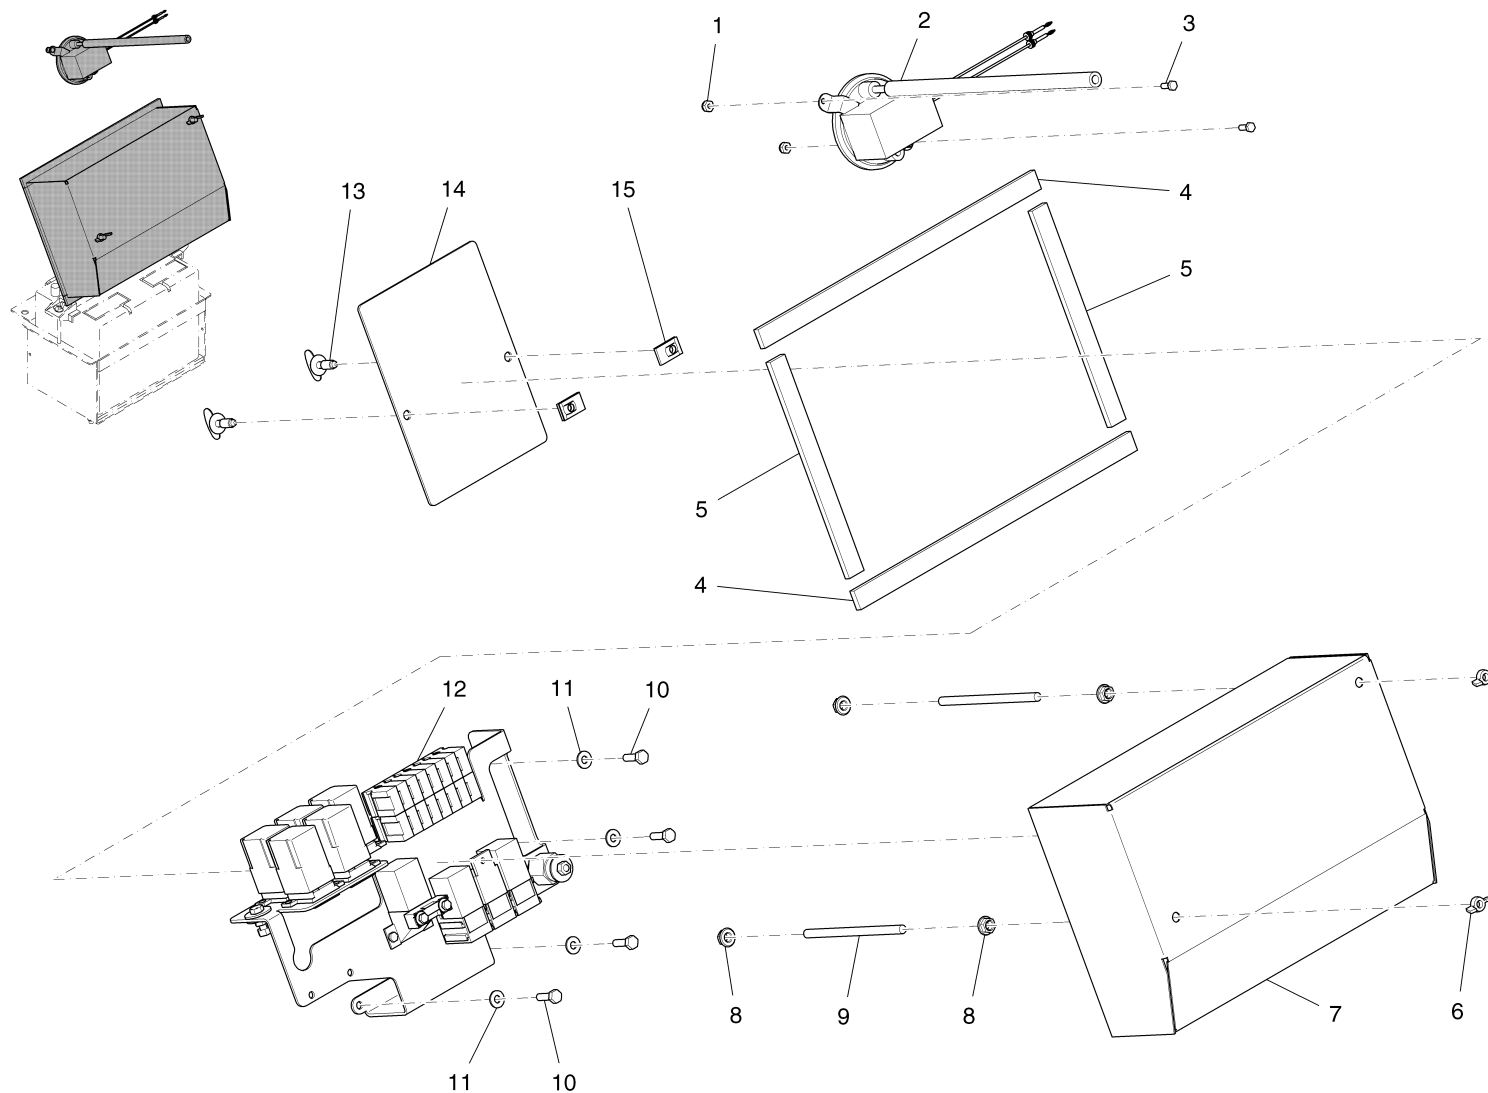

Elektrische Anlage Teil 2 / Electrical installation part 2 / Installation électrique 2ème partie

Elektrische Anlage Teil 2 / Electrical installation part 2 / Installation électrique 2ème partie

Pos.	Best. Nr. PN Ref.No.	Stk k. Qty. Qté.	Bezeichnung	Einheit	Description	Unit Designation	Abmessungen Unité Measurement Mesurage	DIN / ISO	Bemerkungen Remarks Remarques
1	✓ 01283310	2	Mutter	ST	Nut	PC Ecrou	PCE		
2	---	1	Ersatzteil auf Anfrage		Spare part on request	Pièce de rechange sur demande			
3	✓ 01284600	2	6kt.Schraube	ST	Hexagon screw	PC Vis à 6 pans	PCE		
4	---	2	Ersatzteil auf Anfrage		Spare part on request	Pièce de rechange sur demande			
5	---	2	Ersatzteil auf Anfrage		Spare part on request	Pièce de rechange sur demande			
6	✓ 01292590	2	Flügelmutter	ST	Wing nut	PC Écrou à ailettes	PCE 5/16-18 NYLON		
7	✓ 01293020	1	Abdeckung	ST	Covering	PC Couverture	PCE		
8	✓ 01280890	4	Mutter	ST	Nut	PC Ecrou	PCE 5/16-18		
9	---	2	Ersatzteil auf Anfrage		Spare part on request	Pièce de rechange sur demande			
10	✓ 01282640	4	Schraube	ST	Screw	PC Vis	PCE 1/4-20x0,75lg zp		
11	✓ 01280490	4	Unterlegscheibe	ST	Washer	PC Rondelle	PCE 1/4 Standard ZP		
12	---	1	Ersatzteil auf Anfrage		Spare part on request	Pièce de rechange sur demande			
13	---	2	Ersatzteil auf Anfrage		Spare part on request	Pièce de rechange sur demande			
14	---	1	Ersatzteil auf Anfrage		Spare part on request	Pièce de rechange sur demande			
15	---	2	Ersatzteil auf Anfrage		Spare part on request	Pièce de rechange sur demande