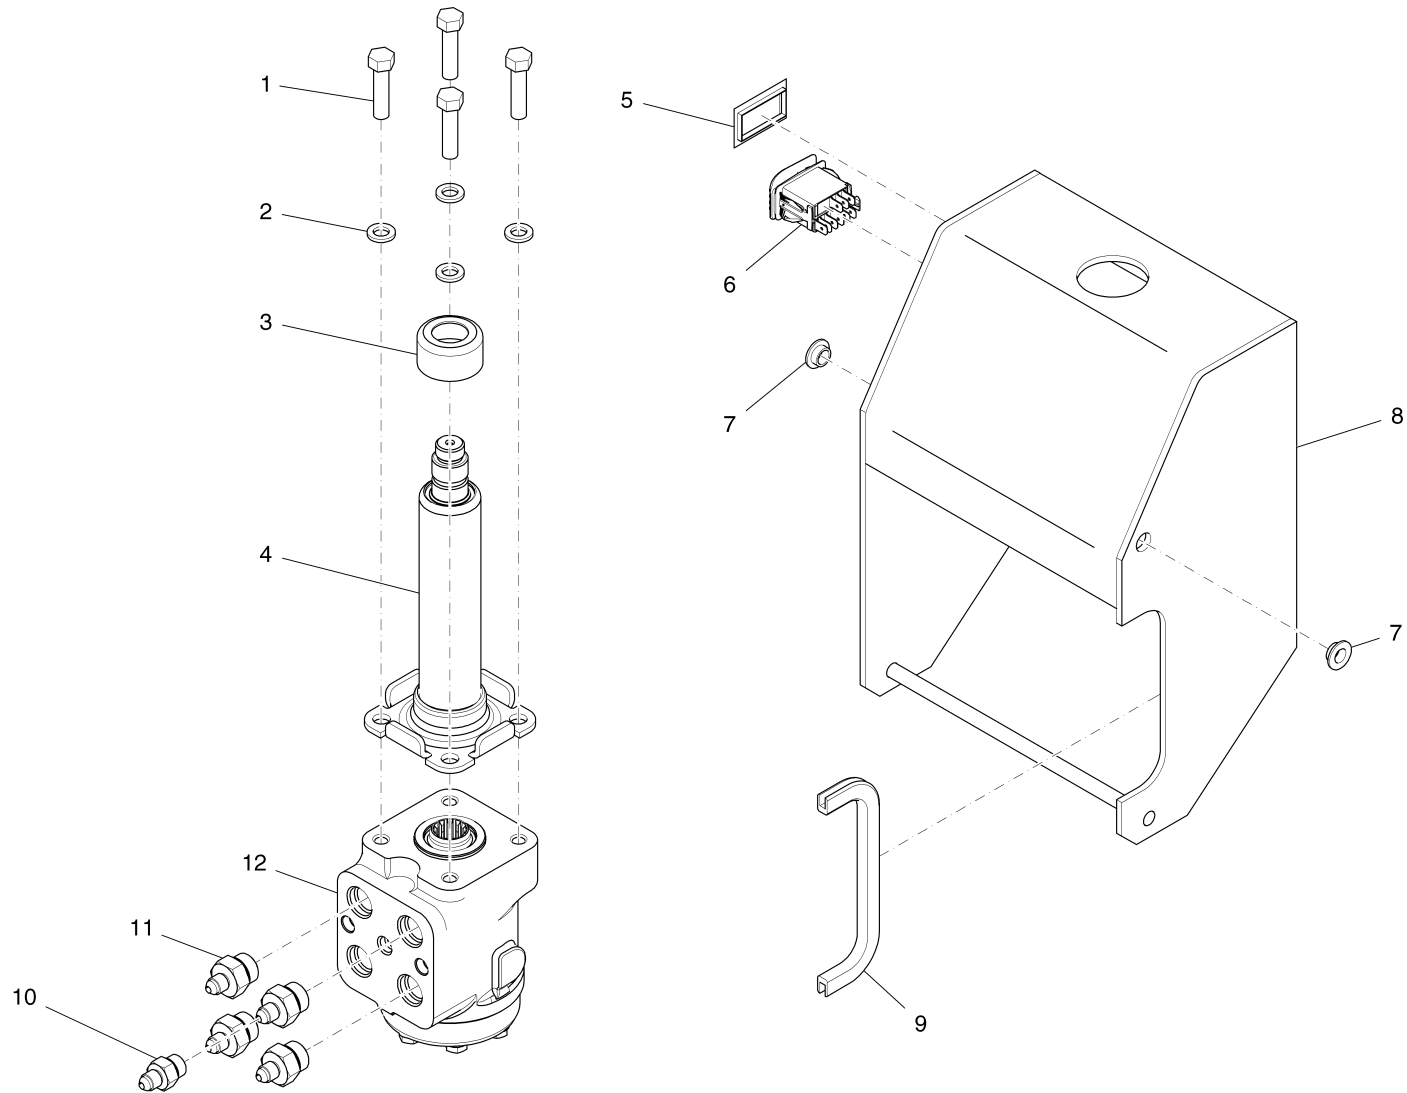

Lenkgetriebe / Steering gear / Mecanisme de direction

Lenkgetriebe / Steering gear / Mecanisme de direction

Pos.	Best. Nr. PN Ref.No.	Stk. Qty. Qté.	Bezeichnung	Einh. eit	Description	Unit Designation	Abmessungen Unité Measurement Mesurage	DIN / ISO	Bemerkungen Remarks Remarques
1	✓ 01280400	4	6kt.Schraube	ST	Hexagon screw	PC Vis à 6 pans	PCE 3/8-16x1,50 ZP		
2	✓ 01280740	4	Sicherungsscheibe	ST	Retaining washer	PC Rondelle d' sécurité	PCE 3/8 Split ZP		
3	✓ 01291580	1	Gummiabdeckung	ST	Covering	PC Couverture d' caoutchouc	PCE		
4	✓ 01291640	1	Lenksäule	ST	Steering column	PC Colonne d' direction	PCE		
5	✓ 01286070	1	Abdeckkappe	ST	Cap	PC Bonnet	PCE		
6	✓ 01134370	1	Schalter Behälter Sicherheit	ST	switch	PC	PCE		
7	✓ 01284340	2	Buchse	ST	Bushing	PC Douille	PCE		
8	✓ 01284340	1	Buchse	ST	Bushing	PC Douille	PCE		
9	---	1	Ersatzteil auf Anfrage		Spare part on request	Pièce de rechange sur demande			
10	✓ 01284620	1	Verschraubung	ST	Screwing	PC Fermeture	PCE		
11	✓ 01283220	4	Verschraubung	ST	Fitting	PC Fermeture	PCE		
12	✓ 01290370	1	Lenkorbitrol	ST	Steering orbitrol	PC Unité d' direction	PCE