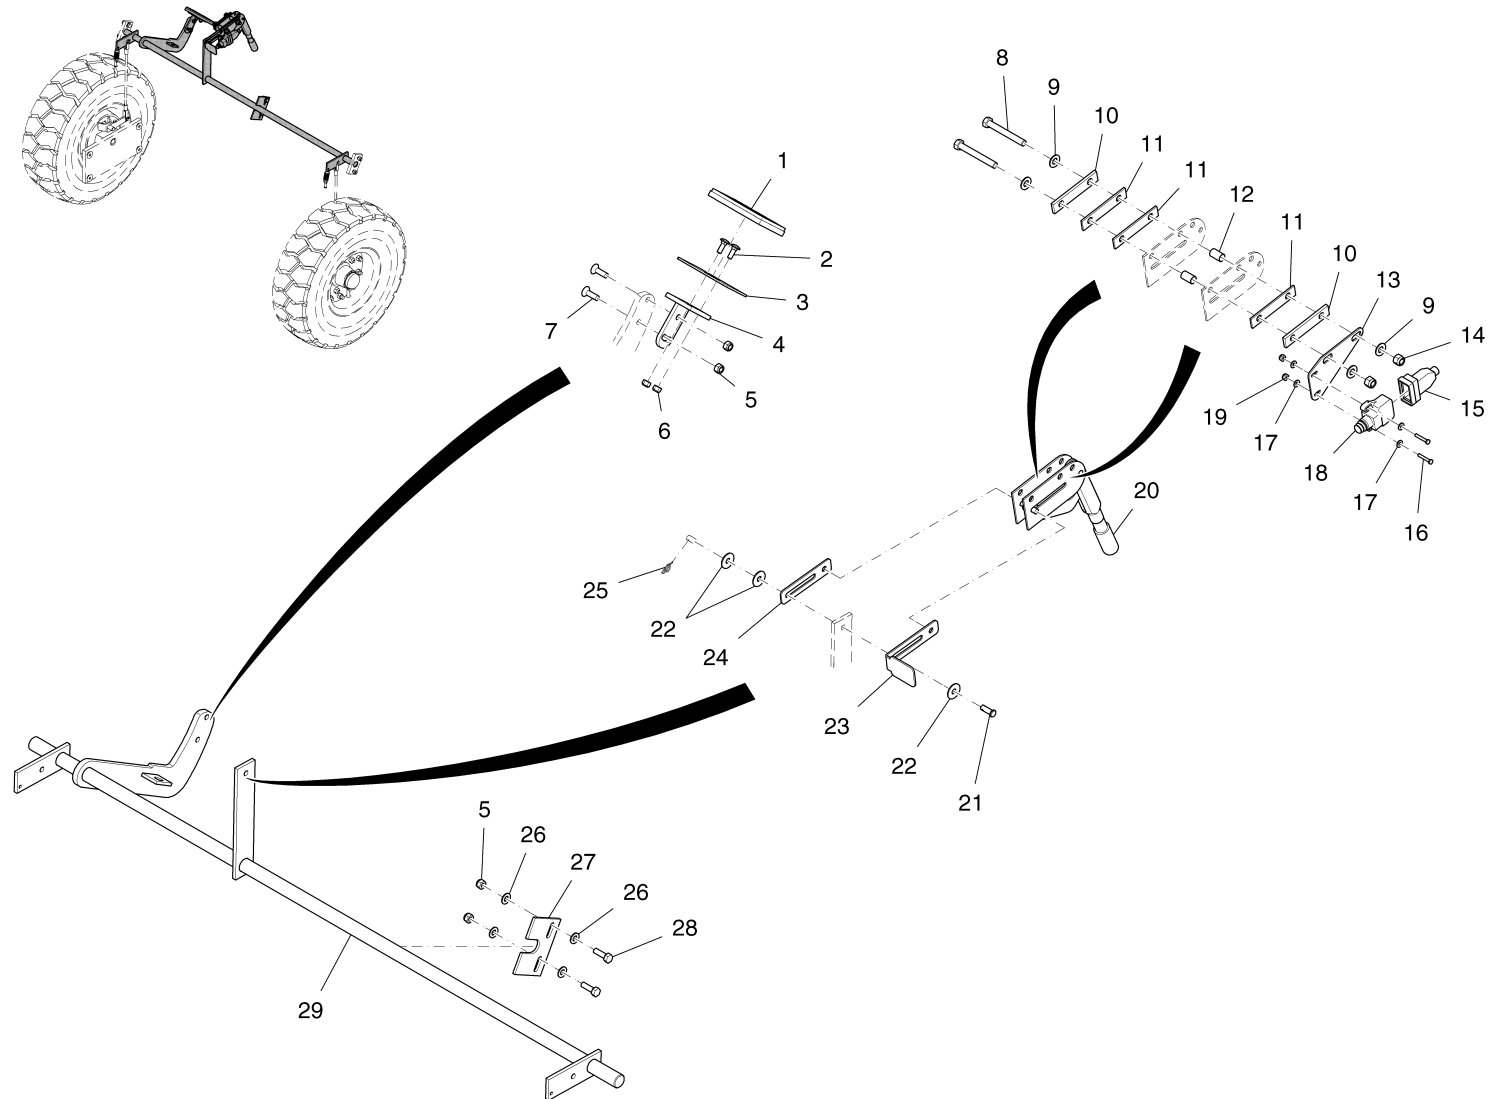

Bremsanlage / Braking system / Système de frein

Bremsanlage / Braking system / Système de frein

Pos.	Best. Nr. PN Ref.No.	Stk. Qty. Qté.	Bezeichnung	Einh. eit	Description	Unit Designation	Abmessungen Unité Measurement Mesurage	DIN / ISO	Bemerkungen Remarks Remarques
20	---	1	Ersatzteil auf Anfrage		Spare part on request				
21	✓ 01283870	1	Gabelkopfbolzen	ST	Clevis pin	PC	PCE		
22	---	3	Ersatzteil auf Anfrage		Spare part on request				
23	---	1	Ersatzteil auf Anfrage		Spare part on request				
24	---	1	Ersatzteil auf Anfrage		Spare part on request				
25	✓ 01280930	1	Federstecker	ST	Clip connector	PC	PCE 1/4 heavy ZP		
26	✓ 01280590	8	Unterlegscheibe	ST	Washer	PC	PCE 5/16 Standard ZP		
27	---	1	Ersatzteil auf Anfrage		Spare part on request				
28	✓ 01282460	2	6kt.Schraube	ST	Hexagon screw	PC	PCE 5/16-18x1,00 zp		
29	---	1	Ersatzteil auf Anfrage		Spare part on request