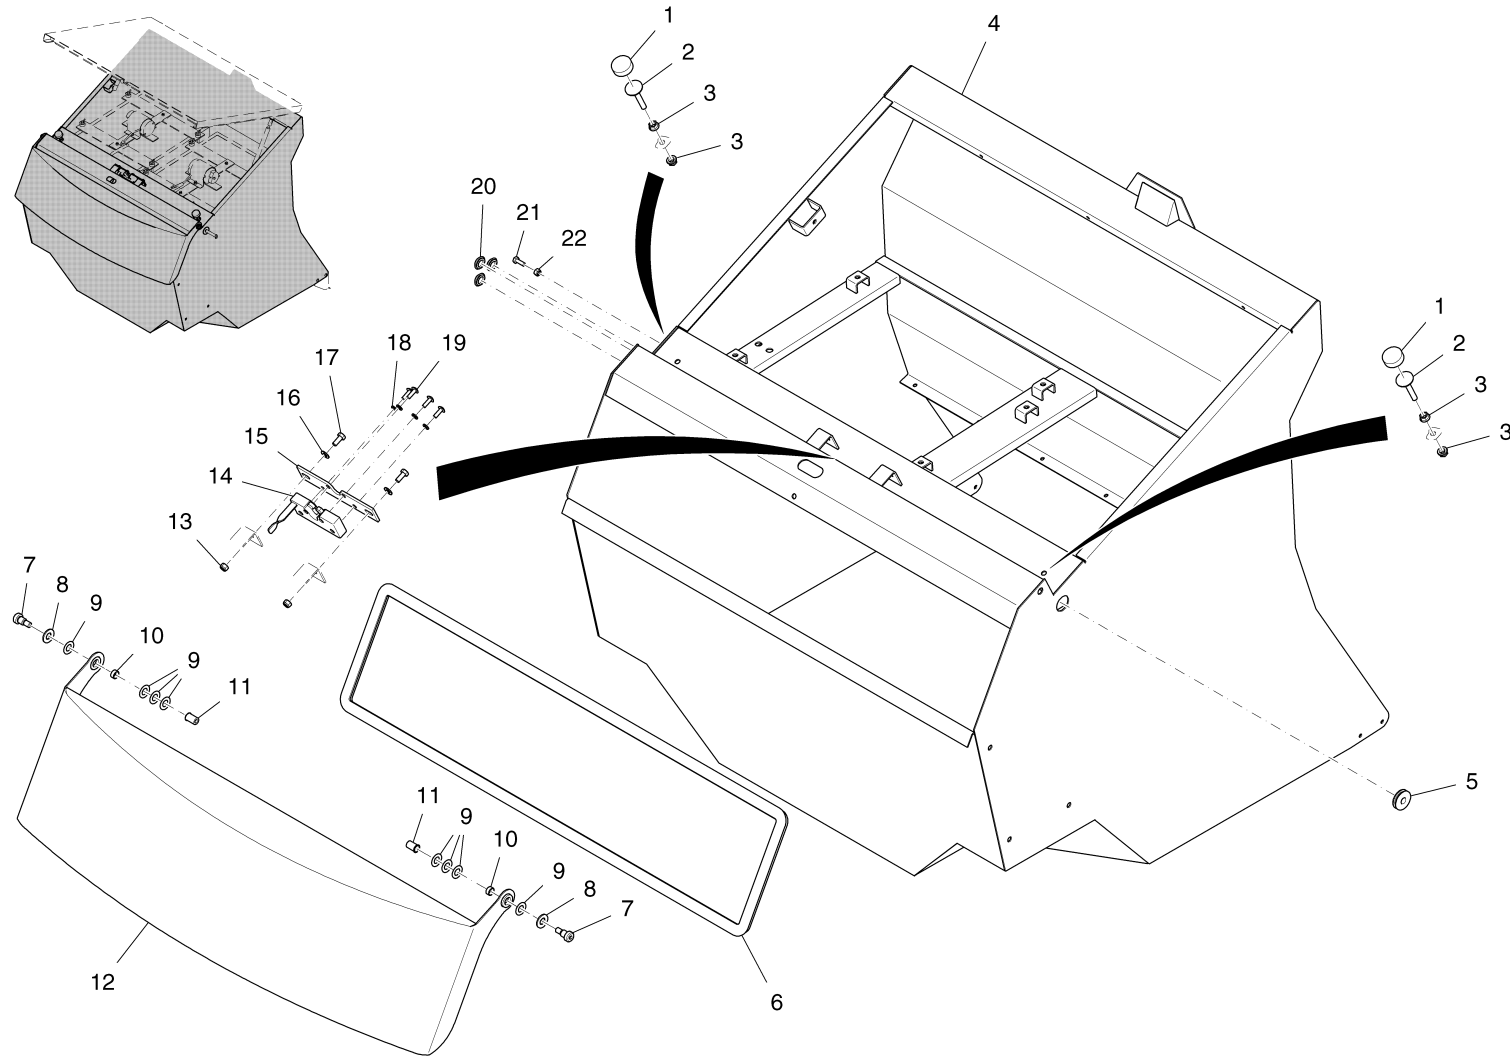

Behälter / Hopper / Réservoir

Behälter / Hopper / Réservoir

Pos.	Best. Nr. PN Ref.No.	Stk k. Qty. Qté.	Bezeichnung	Einh eit	Description	Unit Designation	Abmessungen Unité Measurement Mesurage	DIN / ISO	Bemerkungen Remarks Remarques
1	✓ 01285660	2	Kappe	ST	Cap	PC Bonnet	PCE		
2	✓ 01288170	2	Verstellstück	ST	Adjusting unit	PC Unité d' ajustage	PCE 3/8-16x2 1/2		
3	✓ 01280560	4	Hutmutter	ST	Acorn nut	PC Écrou à chapeau	PCE 3/8-16		
4	---	1	Ersatzteil auf Anfrage		Spare part on request	Pièce de rechange sur demande			
5	✓ 01291180	1	Tülle	ST	Grommet	PC Flasque	PCE 0,5 IDx1,5 OD		
6	✓ 01287210	1	Gummi	M	Rubber	M Caoutchouc	M		
7	✓ 01289400	2	Schraube	ST	Screw	PC Vis	PCE 1/2 DIA x 0,50 BLK OX		
8	✓ 01280700	2	Unterlegscheibe	ST	Washer	PC Rondelle	PCE		
9	✓ 01290610	8	Lagerscheibe	ST	Bearing washer	PC Rondelle d' support	PCE 0,531x1,0		
10	✓ 01281140	2	Buchse	ST	Bushing	PC Douille	PCE 0,499 IDx0,594 OD (x0,250)		
11	✓ 01292730	2	Einsatz	ST	Insert	PC Garniture	PCE 5/16 - 18 UNC		
12	---	1	Ersatzteil auf Anfrage		Spare part on request	Pièce de rechange sur demande			
13	✓ 01280580	2	6kt.Mutter	ST	Hex. Nut	PC Écrou à 6 pans	PCE 5/16-18 ES ZP		
14	✓ 01286900	1	Verriegelung rechts	ST	Locking R.H.	PC Verrouillage à droite	PCE		
15	---	1	Ersatzteil auf Anfrage		Spare part on request	Pièce de rechange sur demande			
16	✓ 01280590	2	Unterlegscheibe	ST	Washer	PC Rondelle	PCE 5/16 Standard ZP		
17	✓ 01282630	2	Bolzen	ST	Bolt	PC Boulon	PCE 5/16-18x3/4		
18	---	4	Ersatzteil auf Anfrage		Spare part on request	Pièce de rechange sur demande			
19	✓ 01282660	4	Schraube	ST	Screw	PC Vis	PCE 1/4-20x0,75		
20	---	3	Ersatzteil auf Anfrage		Spare part on request	Pièce de rechange sur demande