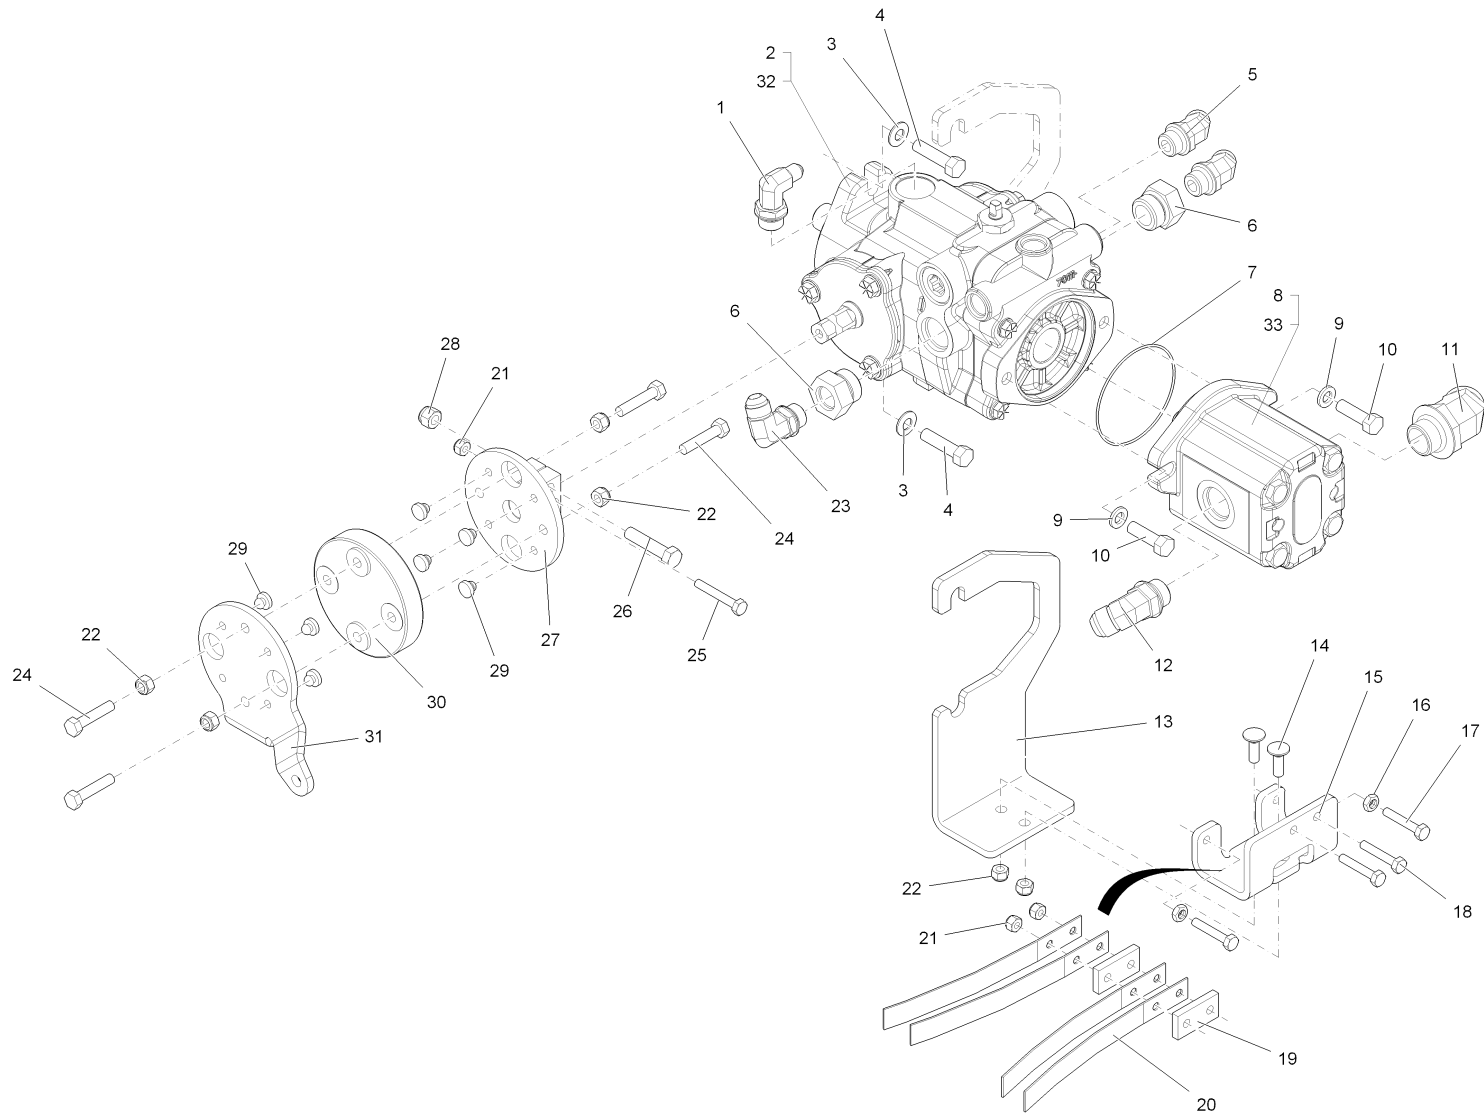

Verstellpumpe - Zahnradpumpe / Variable displacement pump - Geared pump / Pompe réglable - Pompe à graisse

Verstellpumpe - Zahnradpumpe / Variable displacement pump - Geared pump / Pompe réglable - Pompe à graisse

Pos.	Best. Nr. PN Ref.No.	Stk. k. Qty. Qté.	Bezeichnung	Einh. eit	Description	Unit Designation	Abmessungen Unité Measurement Mesurage	DIN / ISO	Bemerkungen Remarks Remarques
1	---	1	Ersatzteil auf Anfrage		Spare part on request		Pièce de rechange sur demande		
2	✓ 01290900	1	Kolbenpumpe	ST	Piston pump	PC	Pompe à piston	PCE	
3	✓ 01281210	2	Spannscheibe	ST	Conical spring washer	PC	Rondelle élastique bombée	PCE 3/8	
4	✓ 01280400	2	6kt.Schraube	ST	Hexagon screw	PC	Vis à 6 pans	PCE 3/8-16x1,50 ZP	
5	✓ 01286790	2	W-Verschraubung	ST	Screwed angle fitting	PC	Fermeture - W	PCE 45 3/4-16 to 58	
6	✓ 01283290	2	Verschraubung	ST	Fitting	PC	Fermeture	PCE	
7	✓ 01282890	1	O-Ring	ST	O-ring	PC	Joint circulaire	PCE	
8	✓ 01290440	1	Hydraulikpumpe	ST	Hydraulic pump	PC	Pompe hydraulique	PCE	
9	✓ 01280740	2	Sicherungsscheibe	ST	Retaining washer	PC	Rondelle d' sécurité	PCE 3/8 Split ZP	
10	✓ 01282620	2	Schraube	ST	Screw	PC	Vis	PCE 3/8-16x1,25 zp	
11	---	1	Ersatzteil auf Anfrage		Spare part on request		Pièce de rechange sur demande		
12	---	1	Ersatzteil auf Anfrage		Spare part on request		Pièce de rechange sur demande		
13	---	1	Ersatzteil auf Anfrage		Spare part on request		Pièce de rechange sur demande		
14	---	2	Ersatzteil auf Anfrage		Spare part on request		Pièce de rechange sur demande		
15	---	1	Ersatzteil auf Anfrage		Spare part on request		Pièce de rechange sur demande		
16	✓ 01280680	2	6kt.Mutter	ST	Hex. Nut	PC	Écrou à 6 pans	PCE 5/16-24 ZP	
17	---	2	Ersatzteil auf Anfrage		Spare part on request		Pièce de rechange sur demande		
18	✓ 01300540	2	6kt.Schraube	ST	Hexagon screw	PC	Vis à 6 pans	PCE 1/4-20x1,5 ZP	
19	---	2	Ersatzteil auf Anfrage		Spare part on request		Pièce de rechange sur demande