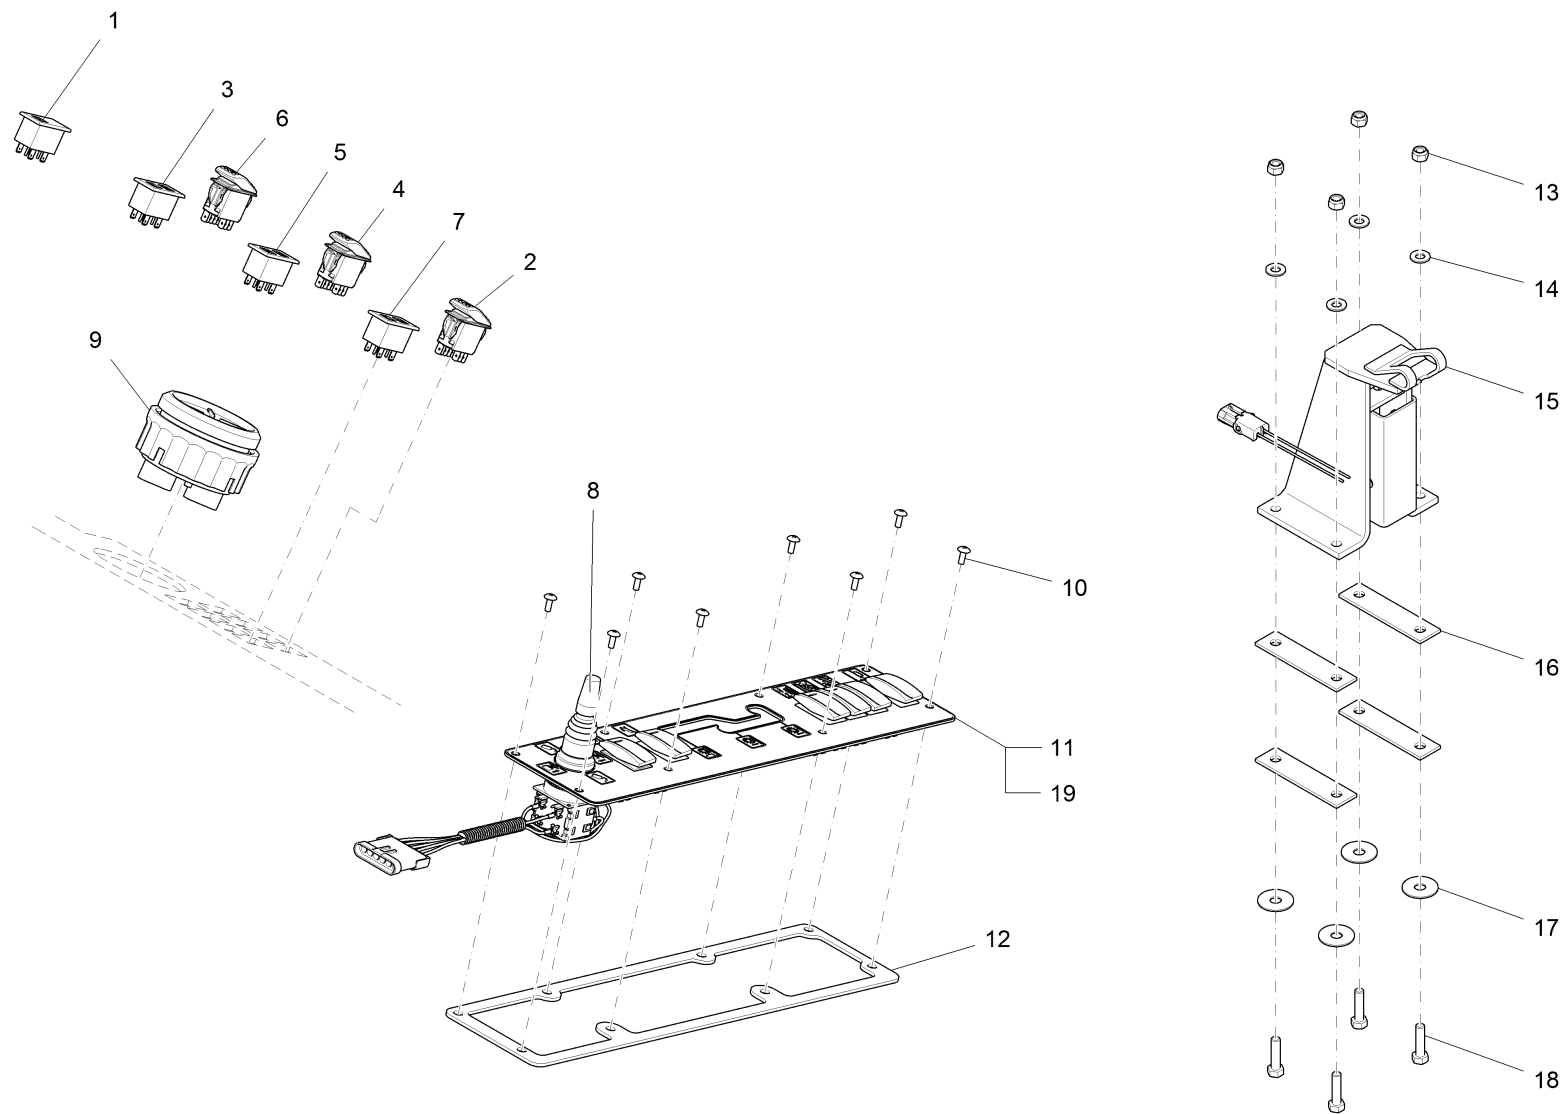

Bedienfeld / Control panel / Plaque de service

Bedienfeld / Control panel / Plaque de service

Pos.	Best. Nr. PN Ref.No.	Stk. k. Qty. Qté.	Bezeichnung	Einheit	Description	Unit Designation	Abmessungen Unité Measurement Mesurage	DIN / ISO	Bemerkungen Remarks Remarques
1	✓ 01144430	1	Kontrollleuchte Bremsen	ST	Indicator lamp brake	PC Lampe d' contrôle d' frein	PCE 1x12V		H7: Handbremse; H8: Feuer im Behälter
2	✓ 06000270	1	Warnblinklichtschalter	ST	Hazard switch	PC Interrupteur d' clignotant d' avertissement	PCE 12V		
3	✓ 01090260	1	Kontrollleuchte	ST	Indicator lamp	PC Lumière de contrôle	PCE 2x12V		H5: RTR-System ein; H6: Blinkerkontrolle
4	✓ 01090290	1	Lichtschalter	ST	Light switch	PC Interrupteur	PCE		
5	✓ 01133220	1	Kontrollleuchte Rütteln/Gebälse	ST	Indicator lamp shake/blower	PC	PCE		H3: Staubgebläse abgeschaltet; H4: Filter verstopft
6	✓ 01090280	1	Schalter Rundumkennleuchte	ST	Switch	PC Interrupteur	PCE		
7	✓ 01090240	1	Kontrollleuchte	ST	Indicator lamp	PC Lumière de contrôle	PCE 2x12V		H1: Vorglühen (nur Variante Diesel); H2: Batterie Ladekontrolle
8	✓ 00811390	1	Kreuzschalter	ST	Cross switch	PC Commutateur de croix	PCE		
9	✓ 01291530	1	Anzeigeinstrument	ST	Indicating instrument	PC Indicateur	PCE		
10	---	8	Ersatzteil auf Anfrage		Spare part on request	Pièce de rechange sur demande			
11	✓ 01292530	1	Bedienfeld, kpl.	ST	Control panel	PC Plaque d' service	PCE		
12	✓ 01291260	1	Dichtung	ST	Gasket	PC Joint	PCE		
13	✓ 01280580	4	6kt.Mutter	ST	Hex. Nut	PC Écrou à 6 pans	PCE 5/16-18 ES ZP		
14	✓ 01280590	4	Unterlegscheibe	ST	Washer	PC Rondelle	PCE 5/16 Standard ZP		
15	---	1	Ersatzteil auf Anfrage		Spare part on request	Pièce de rechange sur demande			
16	---	4	Ersatzteil auf Anfrage		Spare part on request	Pièce de rechange sur demande			
17	✓ 01280450	4	Unterlegscheibe	ST	Washer	PC Rondelle	PCE