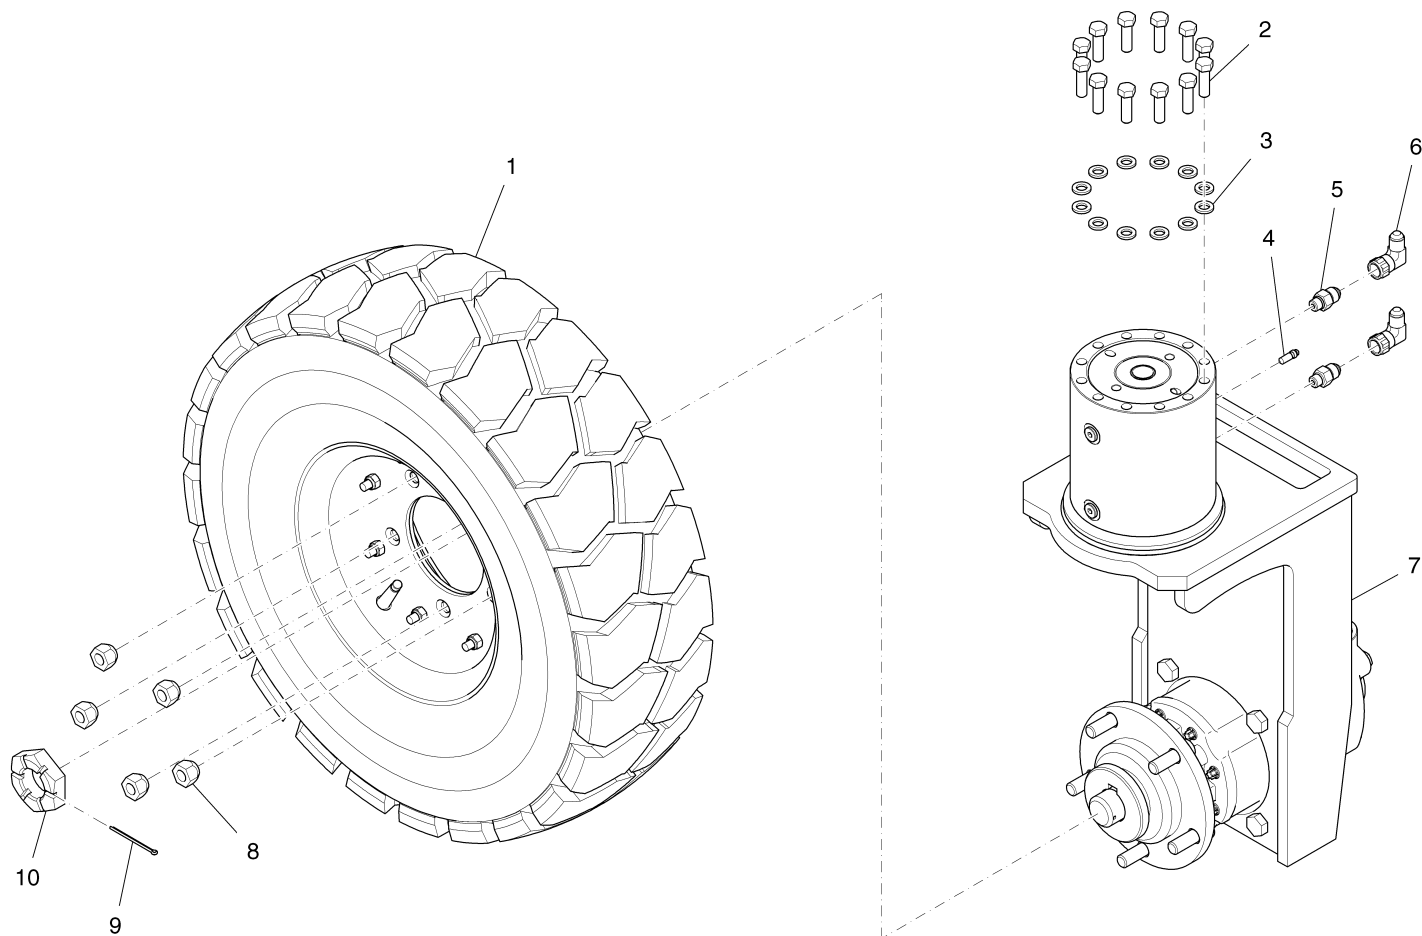

Fahrantrieb - Rad / Traction drive - Wheel / Entraînement de roulement - Roue

Pos.	Best. Nr. PN Ref.No.	Stk k. Qty. Qté.	Bezeichnung	Einh eit	Description	Unit Designation	Abmessungen Unité Measurement Mesurage	DIN / ISO	Bemerkungen Remarks Remarques
1	99633020 BT35.1	1	Rad		Wheel	Roue			Seite/Page 52
2	✓ 01292250	12	6kt.Schraube	ST	Hexagon screw	PC Vis à 6 pans	PCE 3/8-16x1,25 LG ZP GR8		
3	✓ 01280740	12	Sicherungsscheibe	ST	Retaining washer	PC Rondelle d' sécurité	PCE 3/8 Split ZP		
4	---	1	Ersatzteil auf Anfrage		Spare part on request	Pièce de rechange sur demande			
5	✓ 01284200	2	Stecker	ST	Connection	PC Connecteur	PCE 37 JIC 0,38x0,25 STR		
6	✓ 01283710	2	W-Verschraubung	ST	Screwed angle fitting	PC Fermeture	PCE		
7	99633020 BT35.2	1	Fahrantrieb		Traction drive	Entraînement de roulement			Seite/Page 54
8	✓ 01284290	5	Radmutter	ST	Nut	PC Ecrou (roue)	PCE		
9	✓ 01280750	1	Splint	ST	Split pin	PC Aubier	PCE 1/8x2		
10	✓ 01291320	1	Nutmutter	ST	Cap nut	PC Écrou d' fixation	PCE 1 1/4-18 (SP)