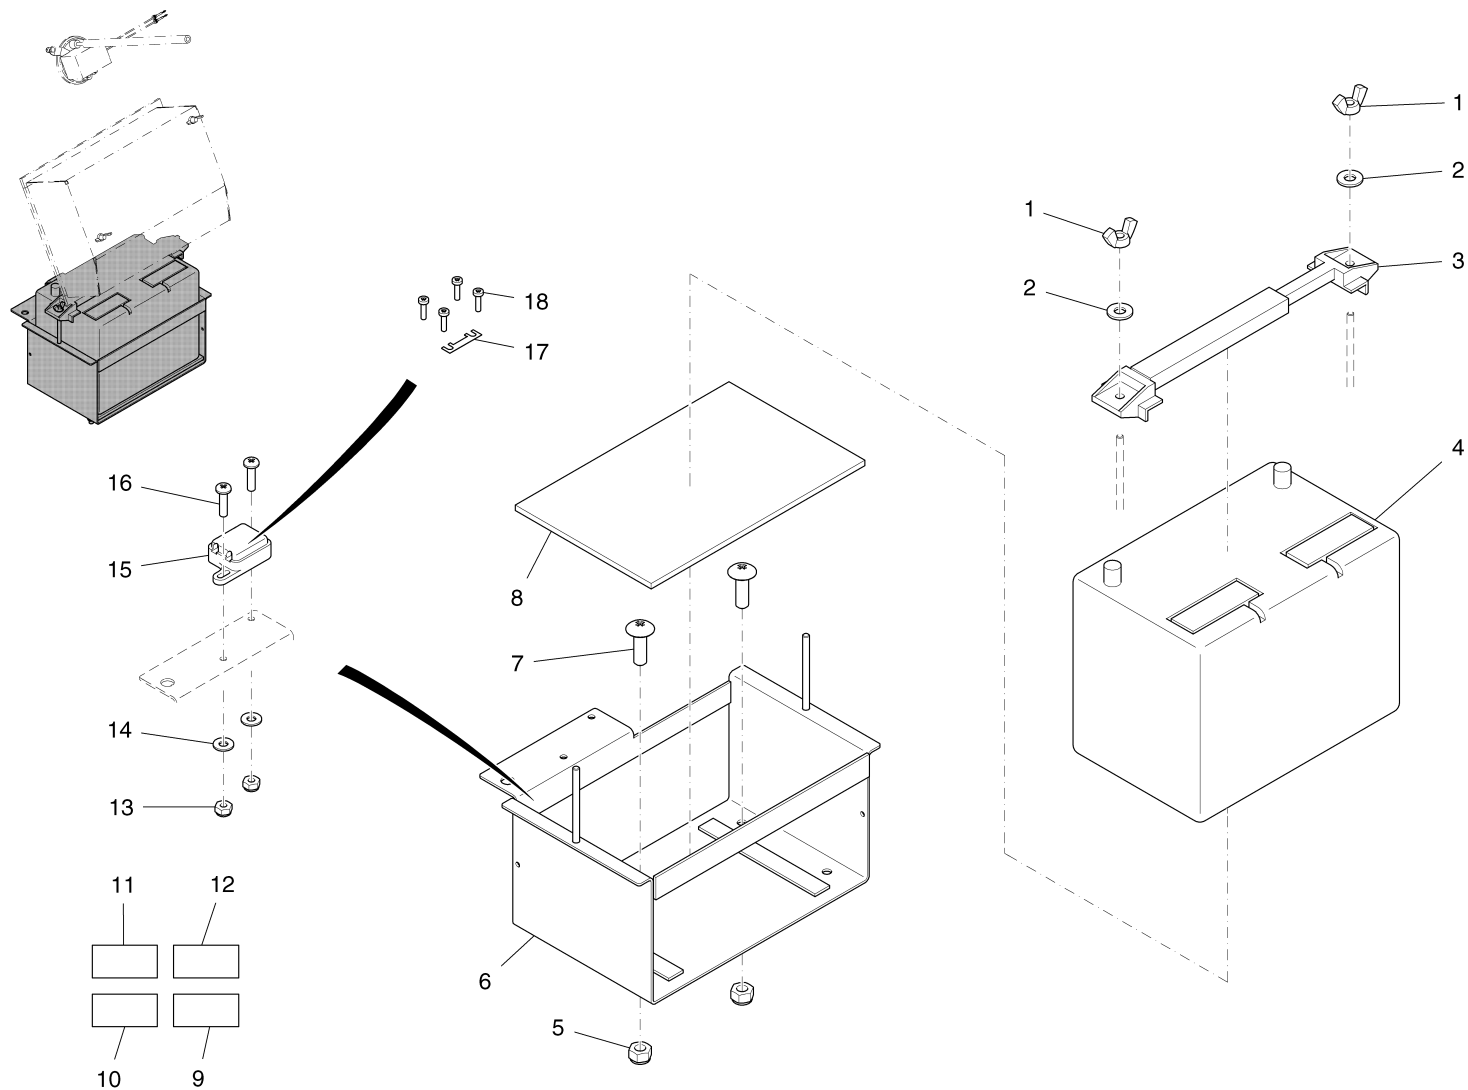

Elektrische Anlage Teil 1 / Electrical installation part 1 / Installation électrique 1ère partie

Elektrische Anlage Teil 1 / Electrical installation part 1 / Installation électrique 1ère partie

Pos.	Best. Nr. PN Ref.No.	Stk. k. Qty. Qté.	Bezeichnung	Einh. eit	Description	Unit Designation	Abmessungen Unité Measurement Mesurage	DIN / ISO	Bemerkungen Remarks Remarques
1	✓ 01283460	2	Mutter	ST	Nut	PC Ecrou	PCE		
2	✓ 01280490	2	Unterlegscheibe	ST	Washer	PC Rondelle	PCE 1/4 Standard ZP		
3	✓ 01283360	1	Halter	ST	Holder	PC Support	PCE		
4	✓ 01292320	1	Batterie	ST	Battery	PC Batterie	PCE 12V 650CCA		
5	✓ 01280580	2	6kt.Mutter	ST	Hex. Nut	PC Écrou à 6 pans	PCE 5/16-18 ES ZP		
6	---	1	Ersatzteil auf Anfrage		Spare part on request	Pièce de rechange sur demande			
7	---	2	Ersatzteil auf Anfrage		Spare part on request	Pièce de rechange sur demande			
8	---	1	Ersatzteil auf Anfrage		Spare part on request	Pièce de rechange sur demande			
9	---	1	Ersatzteil auf Anfrage		Spare part on request	Pièce de rechange sur demande			
10	---	1	Ersatzteil auf Anfrage		Spare part on request	Pièce de rechange sur demande			
11	---	1	Ersatzteil auf Anfrage		Spare part on request	Pièce de rechange sur demande			
12	---	1	Ersatzteil auf Anfrage		Spare part on request	Pièce de rechange sur demande			
13	✓ 01284390	2	6kt.Mutter	ST	Hex. Nut	PC Écrou à 6 pans	PCE		
14	---	2	Ersatzteil auf Anfrage		Spare part on request	Pièce de rechange sur demande			
15	✓ 00108440	1	Sicherungskasten	ST	Cut out box	PC Boîte à fusible	PCE		
16	---	2	Ersatzteil auf Anfrage		Spare part on request	Pièce de rechange sur demande			
17	✓ 00903550	1	Sicherungseinsatz	ST	Fuse	PC Fusible	PCE B50 T2	DIN 72581	
18	---	4	Ersatzteil auf Anfrage		Spare part on request	Pièce de rechange sur demande