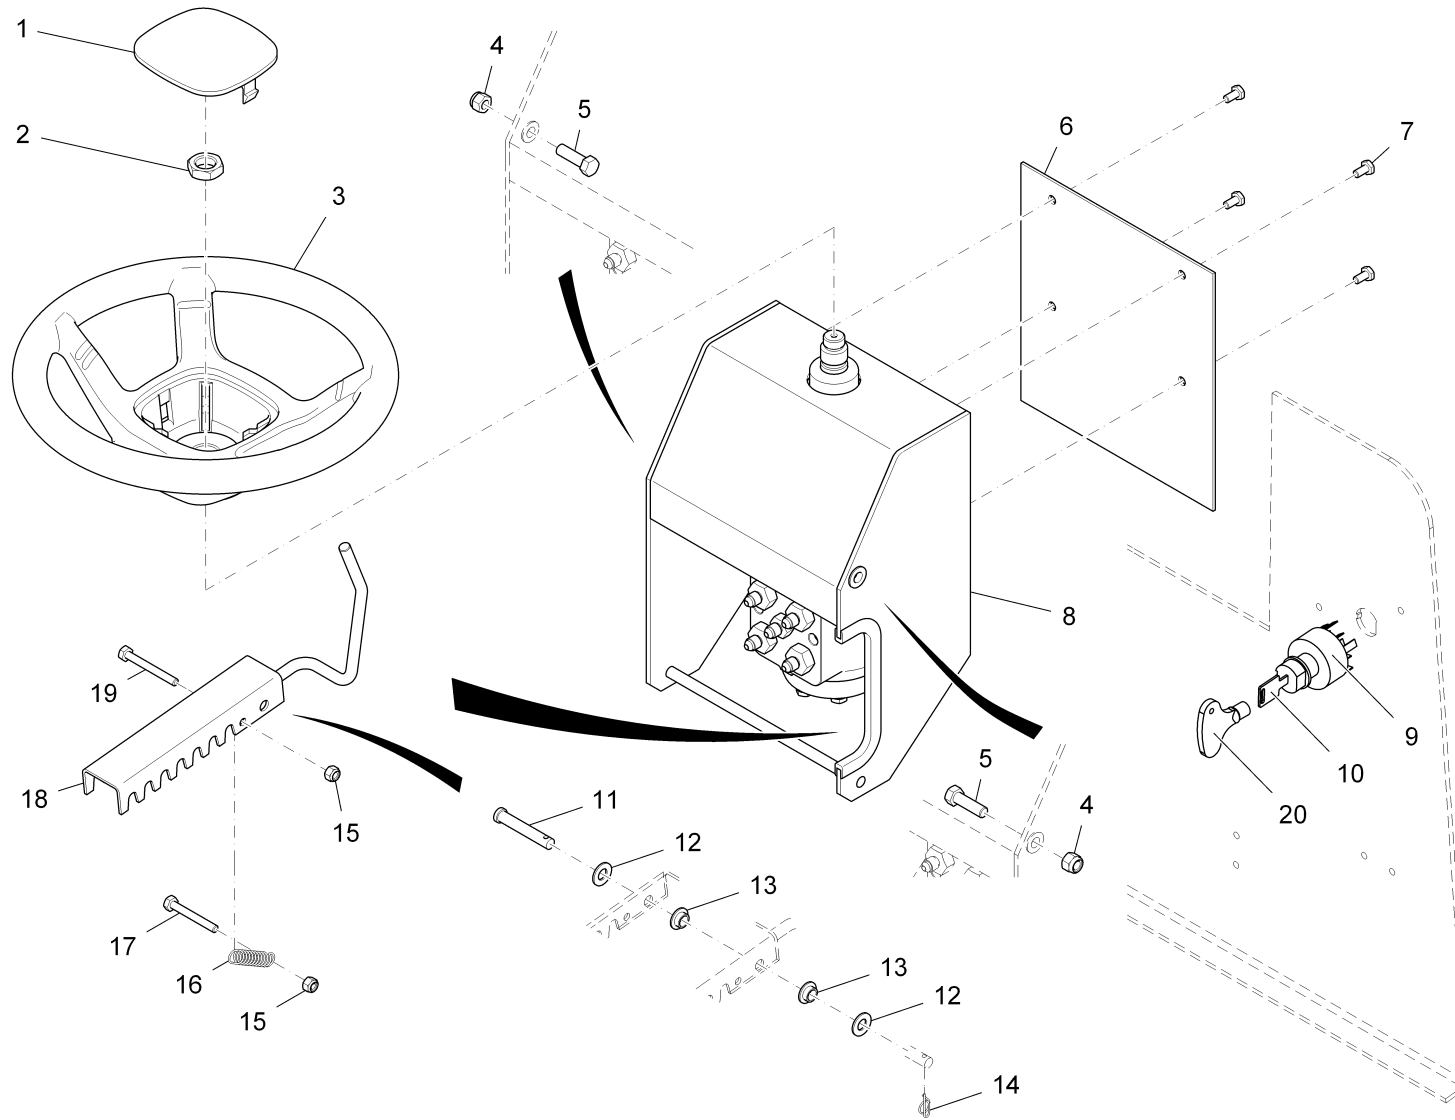

Lenkung - Zündschloss / Steering - Ignition switch / Direction - Serrure de contact

Lenkung - Zündschloss / Steering - Ignition switch / Direction - Serrure de contact

Pos.	Best. Nr. PN Ref.No.	Stk k. Qty. Qté.	Bezeichnung	Einh eit	Description	Unit Designation	Abmessungen Unité Measurement Mesurage	DIN / ISO	Bemerkungen Remarks Remarques
1	✓ 01292340	1	Abdeckung	ST	Cover	PC Couverture	PCE		
2	---	1	Ersatzteil auf Anfrage		Spare part on request	Pièce de rechange sur demande			
3	✓ 01292330	1	Lenkrad	ST	Steering wheel	PC Volant	PCE		
4	✓ 01280420	2	6kt.Mutter	ST	Hex. Nut	PC Écrou à 6 pans	PCE 3/8-16 ES ZP		
5	✓ 01292250	2	6kt.Schraube	ST	Hexagon screw	PC Vis à 6 pans	PCE 3/8-16x1,25 LG ZP GR8		
6	---	1	Ersatzteil auf Anfrage		Spare part on request	Pièce de rechange sur demande			
7	✓ 01282650	4	6kt.Schraube	ST	Hexagon screw	PC Vis à 6 pans	PCE 1/4-20x0,50 zp		
8	99633020 BT30.1	1	Lenkgetriebe		Steering gear	Mecanisme de direction		Seite/Page 48	
9	✓ 01286480	1	Zündschloss	ST	Ignition lock	PC Ignition lock	PCE		
10	✓ 01285530	1	Zündschlüssel	ST	Ignition key	PC Clé d' contact	PCE		
11	---	2	Ersatzteil auf Anfrage		Spare part on request	Pièce de rechange sur demande			
12	✓ 01280480	2	Unterlegscheibe	ST	Washer	PC Rondelle	PCE 3/8 Standard ZP		
13	✓ 01284340	2	Buchse	ST	Bushing	PC Douille	PCE		
14	✓ 01280930	1	Federstecker	ST	Clip connector	PC Goupille à ressort	PCE 1/4 heavy ZP		
15	✓ 01280430	2	6kt.Mutter	ST	Hex. Nut	PC Écrou à 6 pans	PCE 1/4-20 ES ZP		
16	✓ 01291390	1	Zugfeder	ST	Tension spring	PC Ressort à tension	PCE		
17	---	1	Ersatzteil auf Anfrage		Spare part on request	Pièce de rechange sur demande			
18	---	1	Ersatzteil auf Anfrage		Spare part on request	Pièce de rechange sur demande			
19	✓ 01284800	1	6kt.Schraube	ST	Hexagon screw	PC Vis à 6 pans	PCE		
20	✓ 01286540	1	4kt.Schlüssel	ST	Square spanner	PC Clé à quatre pans	PCE 7mm		

Index: 99633020BT30

47