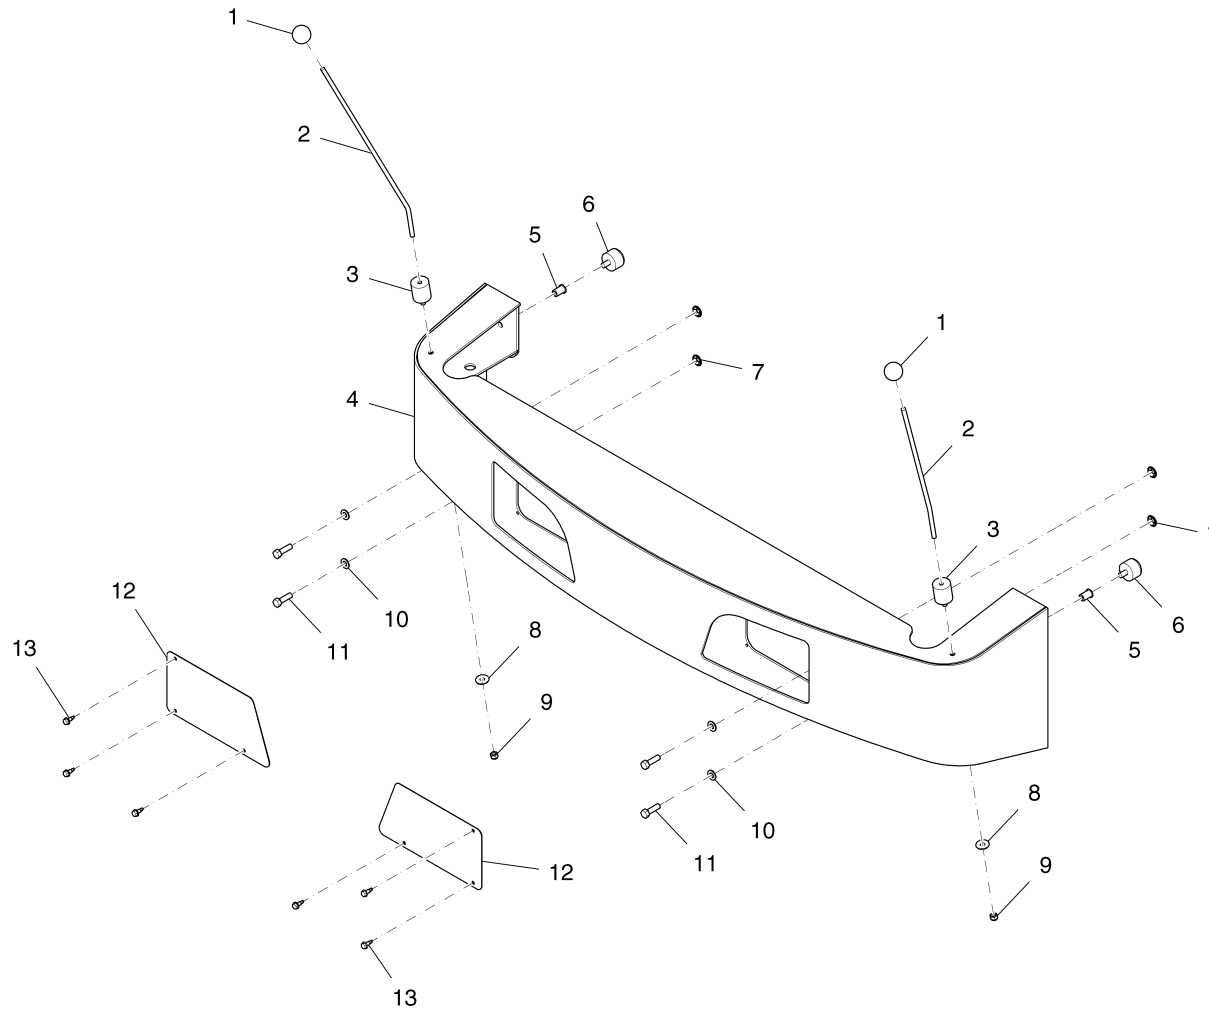

Frontschürze / Front bumper / Parechoc

Frontschürze / Front bumper / Parechoc

Pos.	Best. Nr. PN Ref.No.	Stk k. Qty. Qté.	Bezeichnung	Einh eit	Description	Unit Designation	Abmessungen Unité Measurement Mesurage	DIN / ISO	Bemerkungen Remarks Remarques
1	✓ 01286410	2	Kugel	ST	Ball	PC Boule	PCE 1-3/8" DIA		
2	✓ 01291250	2	Gewindestange	ST	Threaded rod	PC Barre filetée	PCE 5/16 DIA DBL		
3	✓ 01280850	2	Abstandshalter	ST	Spacer	PC Entretoise	PCE		
4	✓ 01292420	1	Stoßstange vorne	ST	Bumper front	PC Parechoc avant	PCE		
5	✓ 01287450	2	Gewindebuchse	ST	Insert	PC Douille filetée	PCE 3/8-16 UNC		
6	✓ 01290650	2	Dämpfer	ST	Damper	PC Amortisseur	PCE		
7	---	4	Ersatzteil auf Anfrage		Spare part on request	Pièce de rechange sur demande			
8	---	2	Ersatzteil auf Anfrage		Spare part on request	Pièce de rechange sur demande			
9	✓ 01280580	2	6kt.Mutter	ST	Hex. Nut	PC Écrou à 6 pans	PCE 5/16-18 ES ZP		
10	✓ 01281210	4	Spannscheibe	ST	Conical spring washer	PC Rondelle élastique bombée	PCE 3/8		
11	✓ 01282620	4	Schraube	ST	Screw	PC Vis	PCE 3/8-16x1,25 zp		
12	---	2	Ersatzteil auf Anfrage		Spare part on request	Pièce de rechange sur demande			
13	✓ 01283750	6	6kt.Schraube	ST	Hexagon screw	PC Vis à 6 pans	PCE