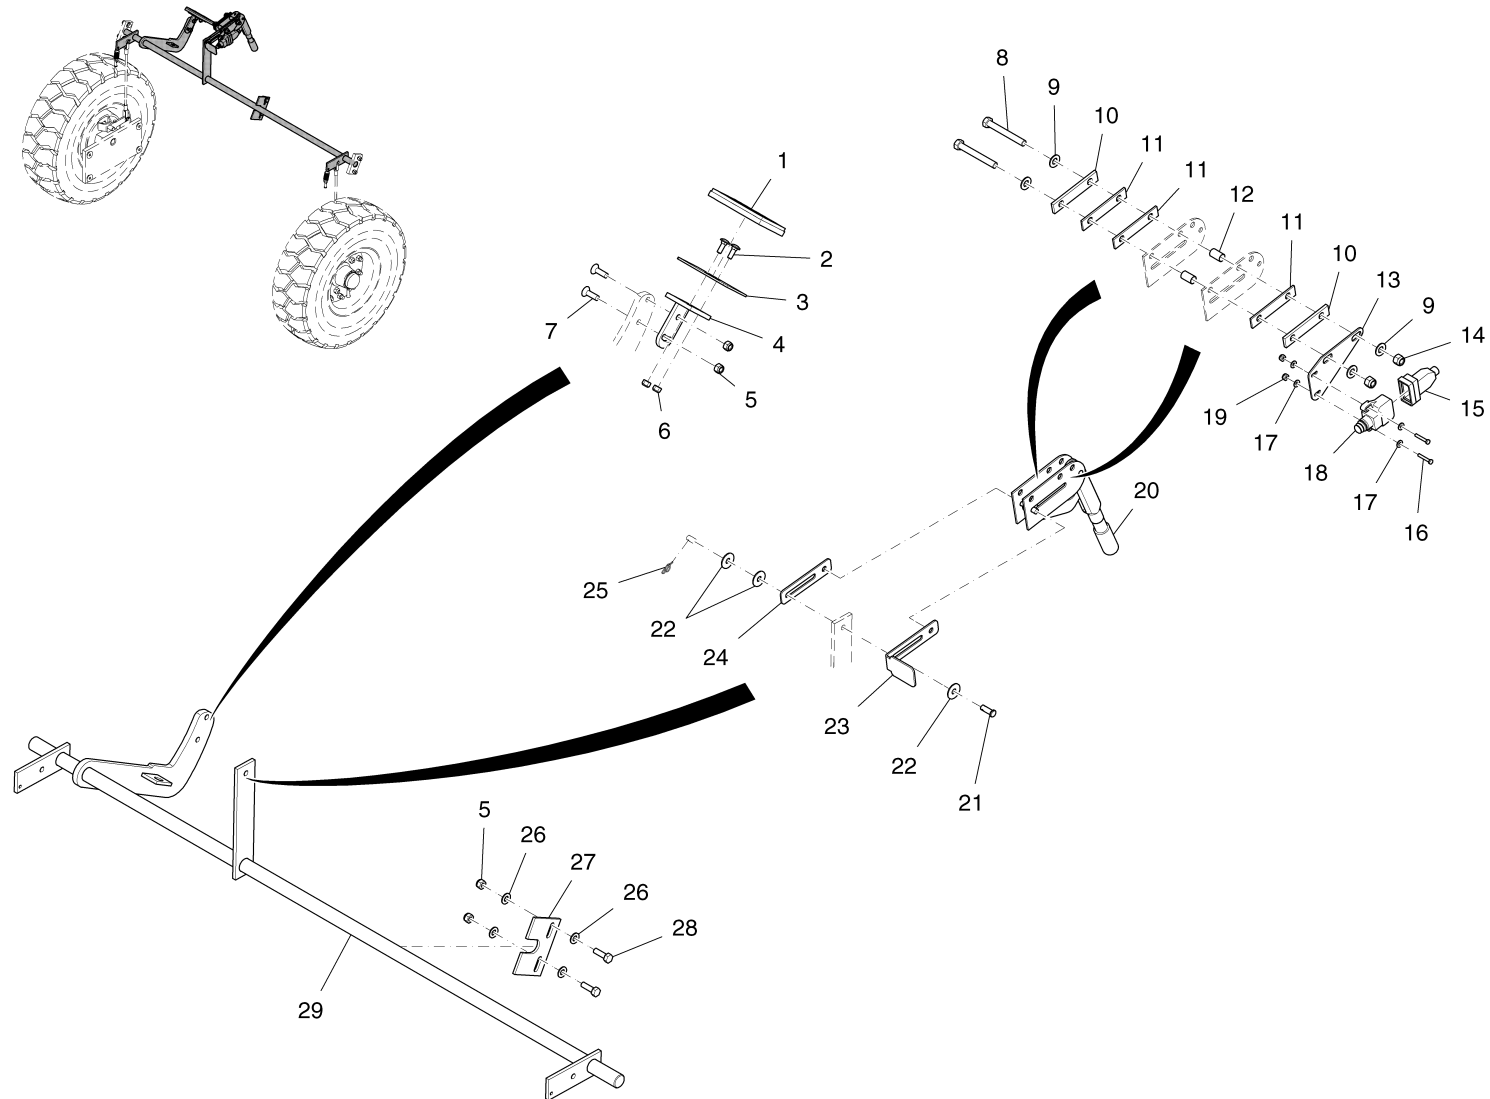

Bremsanlage / Braking system / Système de frein

Bremsanlage / Braking system / Système de frein

Pos.	Best. Nr. PN Ref.No.	Stk k. Qty. Qté.	Bezeichnung	Einh eit	Description	Unit Designation	Abmessungen Unité Measurement Mesurage	DIN / ISO	Bemerkungen Remarks Remarques
1	✓ 01282860	1	Pedalbelag	ST	Pedal pad	PC Revêtement (pedale)	PCE		
2	---	2	Ersatzteil auf Anfrage		Spare part on request	Pièce de rechange sur demande			
3	✓ 01291650	1	Platte	ST	Plate	PC Plaque	PCE		
4	---	1	Ersatzteil auf Anfrage		Spare part on request	Pièce de rechange sur demande			
5	✓ 01280580	4	6kt.Mutter	ST	Hex. Nut	PC Écrou à 6 pans	PCE 5/16-18 ES ZP		
6	✓ 01280430	2	6kt.Mutter	ST	Hex. Nut	PC Écrou à 6 pans	PCE 1/4-20 ES ZP		
7	---	2	Ersatzteil auf Anfrage		Spare part on request	Pièce de rechange sur demande			
8	---	2	Ersatzteil auf Anfrage		Spare part on request	Pièce de rechange sur demande			
9	✓ 01280480	4	Unterlegscheibe	ST	Washer	PC Rondelle	PCE 3/8 Standard ZP		
10	---	2	Ersatzteil auf Anfrage		Spare part on request	Pièce de rechange sur demande			
11	---	3	Ersatzteil auf Anfrage		Spare part on request	Pièce de rechange sur demande			
12	---	2	Ersatzteil auf Anfrage		Spare part on request	Pièce de rechange sur demande			
13	---	1	Ersatzteil auf Anfrage		Spare part on request	Pièce de rechange sur demande			
14	✓ 01280420	2	6kt.Mutter	ST	Hex. Nut	PC Écrou à 6 pans	PCE 3/8-16 ES ZP		
15	✓ 00927630	1	Kappe	ST	Cap	PC Capot	PCE		
16	---	2	Ersatzteil auf Anfrage		Spare part on request	Pièce de rechange sur demande			
17	✓ 01292380	4	Unterlegscheibe	ST	Washer	PC Rondelle	PCE #8 ZP		
18	✓ 00927610	1	Schalter	ST	Switch	PC Interrupteur	PCE		
19	✓ 01282300	2	6kt.Mutter	ST	Hex. Nut	PC Écrou à 6 pans	PCE #8-32 es zp