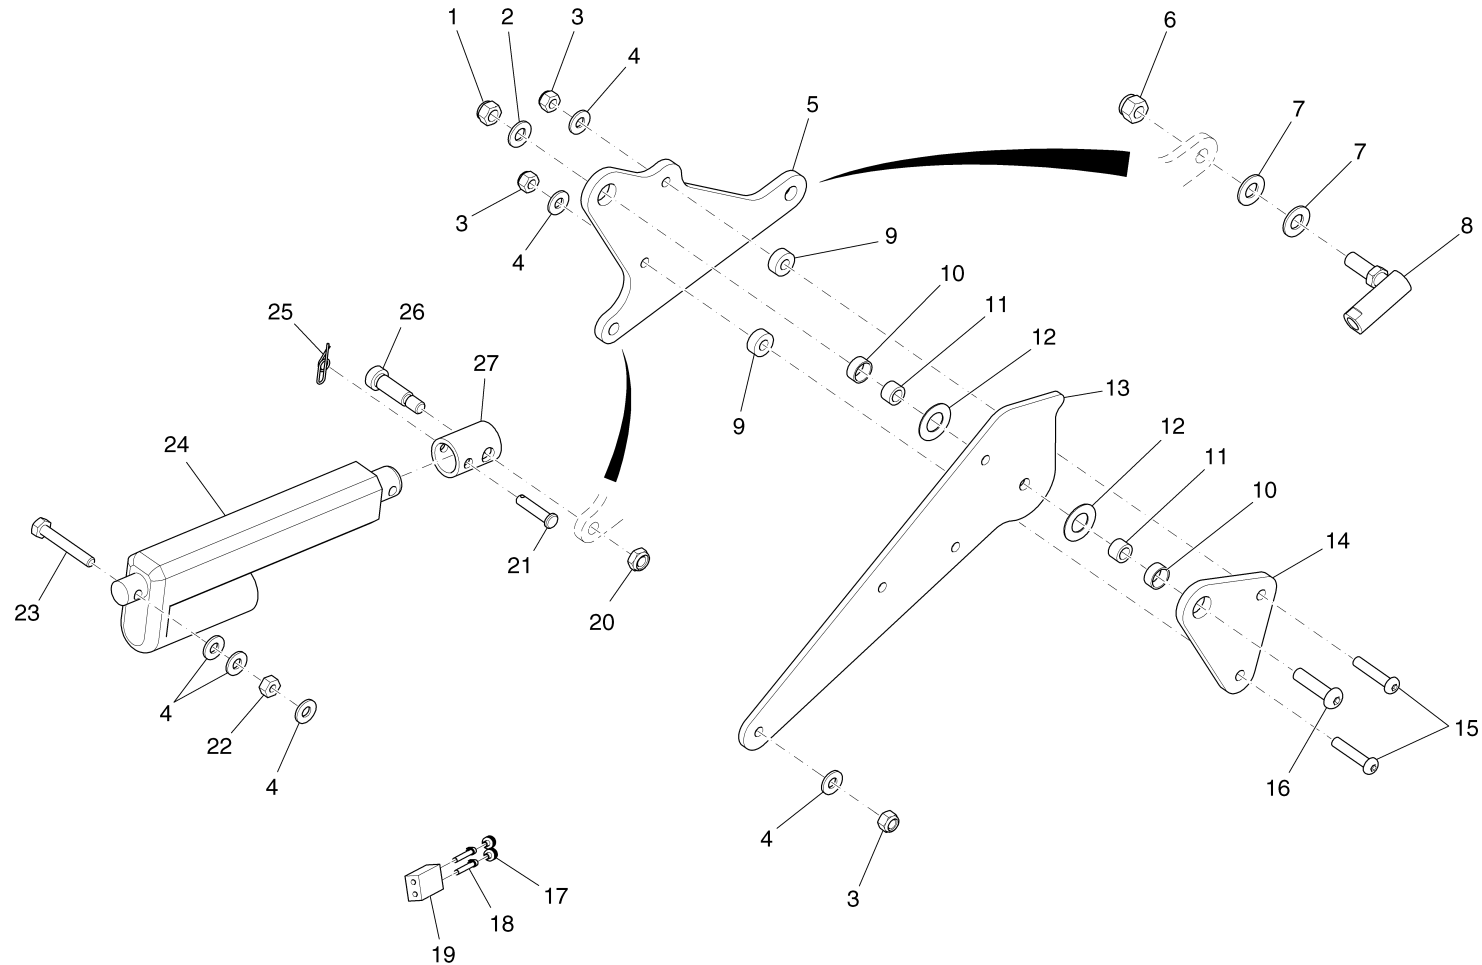

Seitenbesen aushebung rechts / Side broom lifting R.H. / Relevage d' balai latéral à droite

Seitenbesen aushebung rechts / Side broom lifting R.H. / Relevage d' balai latéral à droite

Pos.	Best. Nr. PN Ref.No.	Stk k. Qty. Qté.	Bezeichnung	Einh eit	Description	Unit Designation	Abmessungen Unité Measurement Mesurage	DIN / ISO	Bemerkungen Remarks Remarques
22	✓ 01283720	1	6kt.Mutter	ST	Hex. Nut	PC Écrou à 6 pans	PCE		
23	✓ 01282480	1	Schraube	ST	Screw	PC Vis	PCE 1/4-20x1,75 lg zp		
24	✓ 01290510	1	Bedienungselement	ST	Actuator	PC Élément d' service	PCE		
25	---	1	Ersatzteil auf Anfrage		Spare part on request	Pièce de rechange sur demande			
26	---	1	Ersatzteil auf Anfrage		Spare part on request	Pièce de rechange sur demande			
27	---	1	Ersatzteil auf Anfrage		Spare part on request	Pièce de rechange sur demande