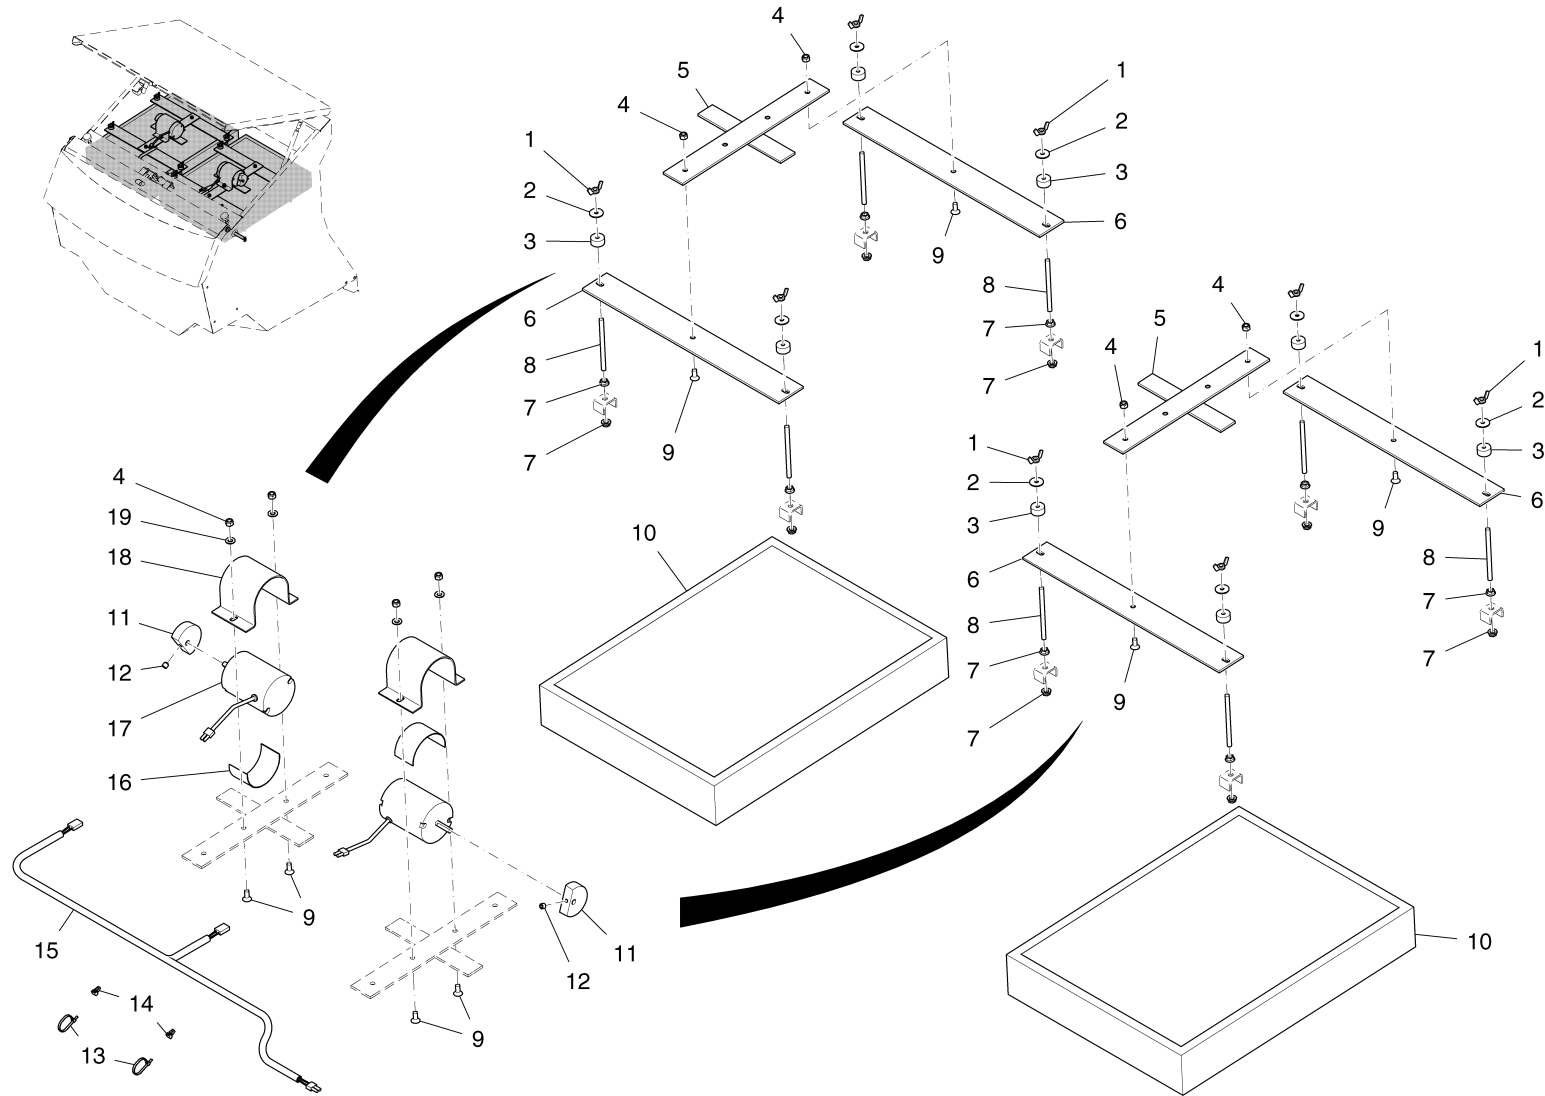

Filter / Filter / Filtre

Pos.	Best. Nr. PN Ref.No.	Stk k. Qty. Qté.	Bezeichnung	Einh eit	Description	Unit Designation	Abmessungen Unité Measurement Mesurage	DIN / ISO	Bemerkungen Remarks Remarques
1	✓ 01292590	8	Flügelmutter	ST	Wing nut	PC Écrou à ailettes	PCE 5/16-18 NYLON		
2	✓ 01282680	8	Unterlegscheibe	ST	Washer	PC Rondelle	PCE 1/4 zp		
3	✓ 01290830	8	Gummipuffer	ST	Rubber buffer	PC Amortisseur d' caoutchouc	PCE 0,25IDx10Dx0,50THK		
4	✓ 01280580	8	6kt.Mutter	ST	Hex. Nut	PC Écrou à 6 pans	PCE 5/16-18 ES ZP		
5	✓ 01292930	2	Halteschiene	ST	Support	PC Support	PCE		
6	✓ 01295150	4	Halteschiene	ST	Support	PC Support	PCE		
7	✓ 01280890	16	Mutter	ST	Nut	PC Ecrou	PCE 5/16-18		
8	✓ 01293340	8	Gewindestange	ST	Threaded rod	PC Barre de fileté	PCE 5/16-18x4,63		
9	✓ 01287380	8	Flachkopfschraube	ST	Countersunk screw	PC Vis à tête fraisée	PCE 5/16-18x3/4		
10	✓ 01290170	2	Plattenfilter	ST	Filter plate	PC Filtre à plaques	PCE		
11	✓ 01285700	2	Exzentergewicht	ST	Eccentric weight	PC Poids	PCE		
12	✓ 01289330	2	Schraube	ST	Screw	PC Vis	PCE 1/4-28x0,25-CUP PT.SET SCR		
13	---	2	Ersatzteil auf Anfrage		Spare part on request		Pièce de rechange sur demande		
14	---	2	Ersatzteil auf Anfrage		Spare part on request		Pièce de rechange sur demande		
15	---	1	Ersatzteil auf Anfrage		Spare part on request		Pièce de rechange sur demande		
16	✓ 01282540	2	Dämmring	ST	Insulation ring	PC Bague d'amortissement	PCE		
17	✓ 01282530	2	Rüttelmotor	ST	Shaker motor	PC Moteur de secoueur	PCE		
18	✓ 01289320	2	Halter	ST	Retainer	PC Support	PCE		
19	✓ 01280590	4	Unterlegscheibe	ST	Washer	PC Rondelle	PCE 5/16 Standard ZP