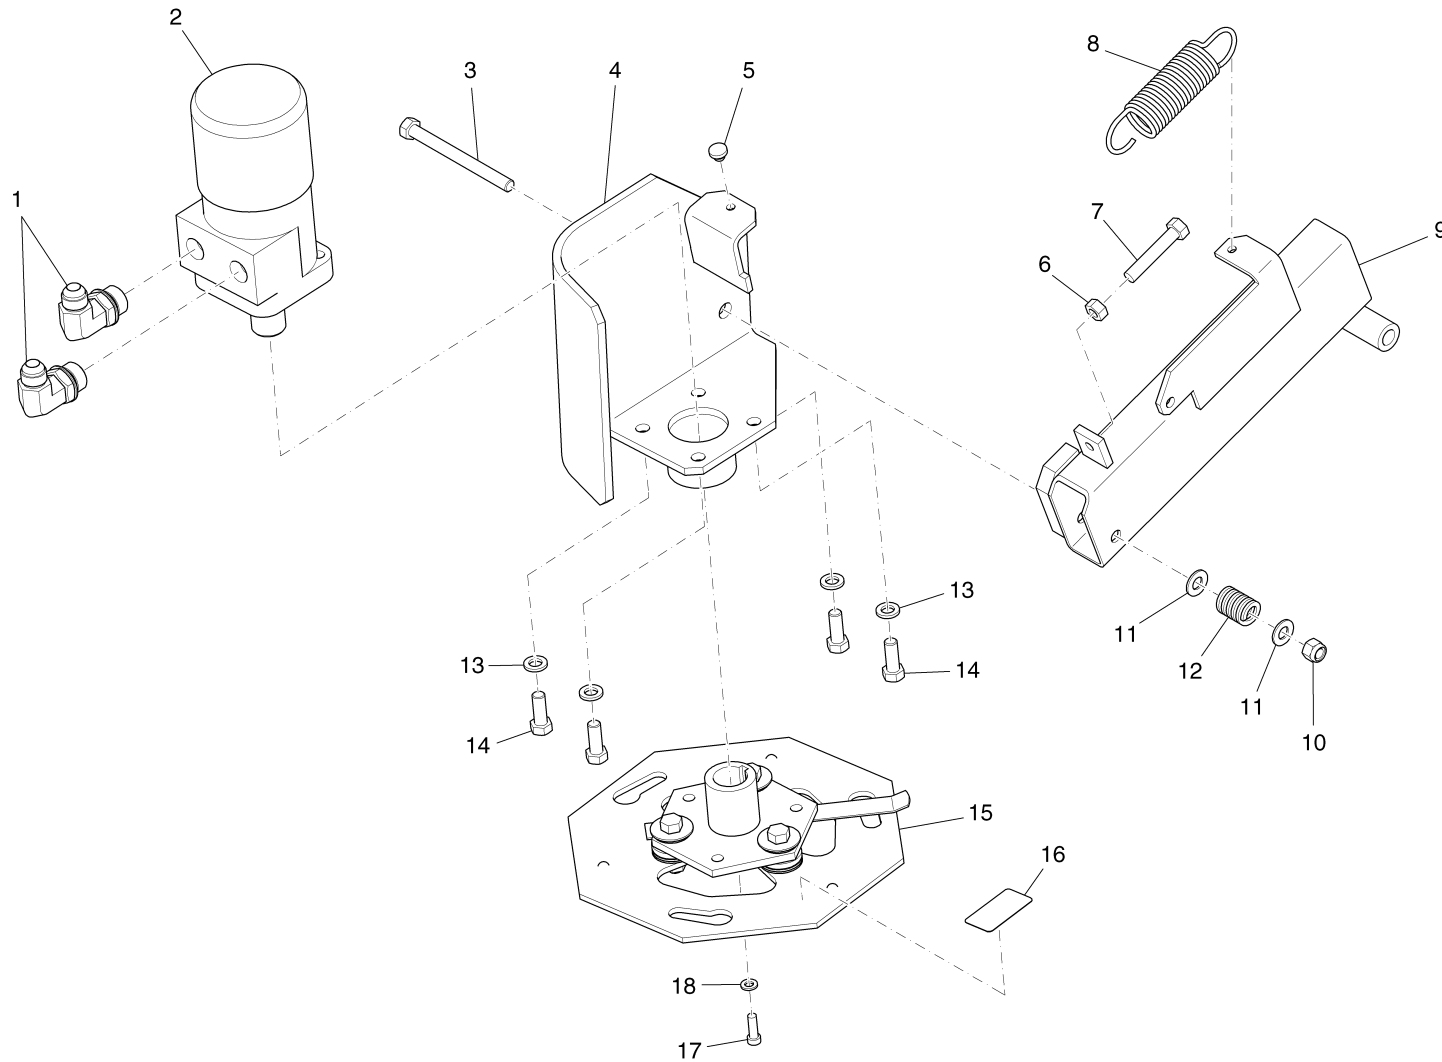

Seitenbesenarm / Side broom arm / Bras d' balai latéral

Seitenbesenarm / Side broom arm / Bras d' balai latéral

Pos.	Best. Nr. PN Ref.No.	Stk k. Qty. Qté.	Bezeichnung	Einh eit	Description	Unit Designation	Abmessungen Unité Measurement Mesurage	DIN / ISO	Bemerkungen Remarks Remarques
1	✓ 01283260	2	Verschraubung	ST	Fitting	PC Fermeture	PCE		
2	✓ 01290340	1	Hydraulikmotor	ST	Hydraulic motor	PC Moteur hydraulique	PCE		
3	✓ 01292450	1	6kt.Schraube	ST	Hexagon screw	PC Vis à 6 pans	PCE 3/8-24x4,00 ZP		
4	✓ 01292460	1	Halter	ST	Retainer	PC Support	PCE		
5	✓ 01282880	1	Gummipuffer	ST	Rubber buffer	PC Amrtisseur d' caoutchouc	PCE 1/4 ID x 1/8 THK		
6	✓ 01280670	1	6kt.Mutter	ST	Hex. Nut	PC Écrou à 6 pans	PCE 3/8-16 ZP		
7	✓ 01281170	1	6kt.Schraube	ST	Hexagon screw	PC Vis à 6 pans	PCE 3/8-16x2,00 ZP		
8	✓ 01291000	1	Zugfeder	ST	Tension spring	PC Ressort d' tension	PCE 5"		
9	✓ 01292310	1	Seitenbesenarm	ST	Side broom arm	PC Bras d' balai latéral	PCE		
10	✓ 01287400	1	6kt.Mutter	ST	Hex. Nut	PC Écrou à 6 pans	PCE 3/8-24 ES ZP		
11	✓ 01280480	2	Unterlegscheibe	ST	Washer	PC Rondelle	PCE 3/8 Standard ZP		
12	✓ 01291020	1	Druckfeder	ST	Compression spring	PC Ressort à pression	PCE		
13	✓ 01280740	4	Sicherungsscheibe	ST	Retaining washer	PC Rondelle d' sécurité	PCE 3/8 Split ZP		
14	✓ 01281160	4	6kt.Schraube	ST	Hexagon screw	PC Vis à 6 pans	PCE 3/8-16x1,00 ZP		
15	99633020 BT11.1	1	Besenaufnahme		Mount main broom	Support de balai		Seite/Page 18	
16	---	1	Ersatzteil auf Anfrage		Spare part on request	Pièce de rechange sur demande			
17	✓ 01281220	1	Zyl.Schraube m.l-6kt.	ST	Socket head screw	PC Vis à tête cylindrique	PCE 1/4-20x0,75 ZP		
18	✓ 01282360	1	Sicherungsscheibe	ST	Retaining washer	PC Bague d' frein	PCE 1/4 split zp