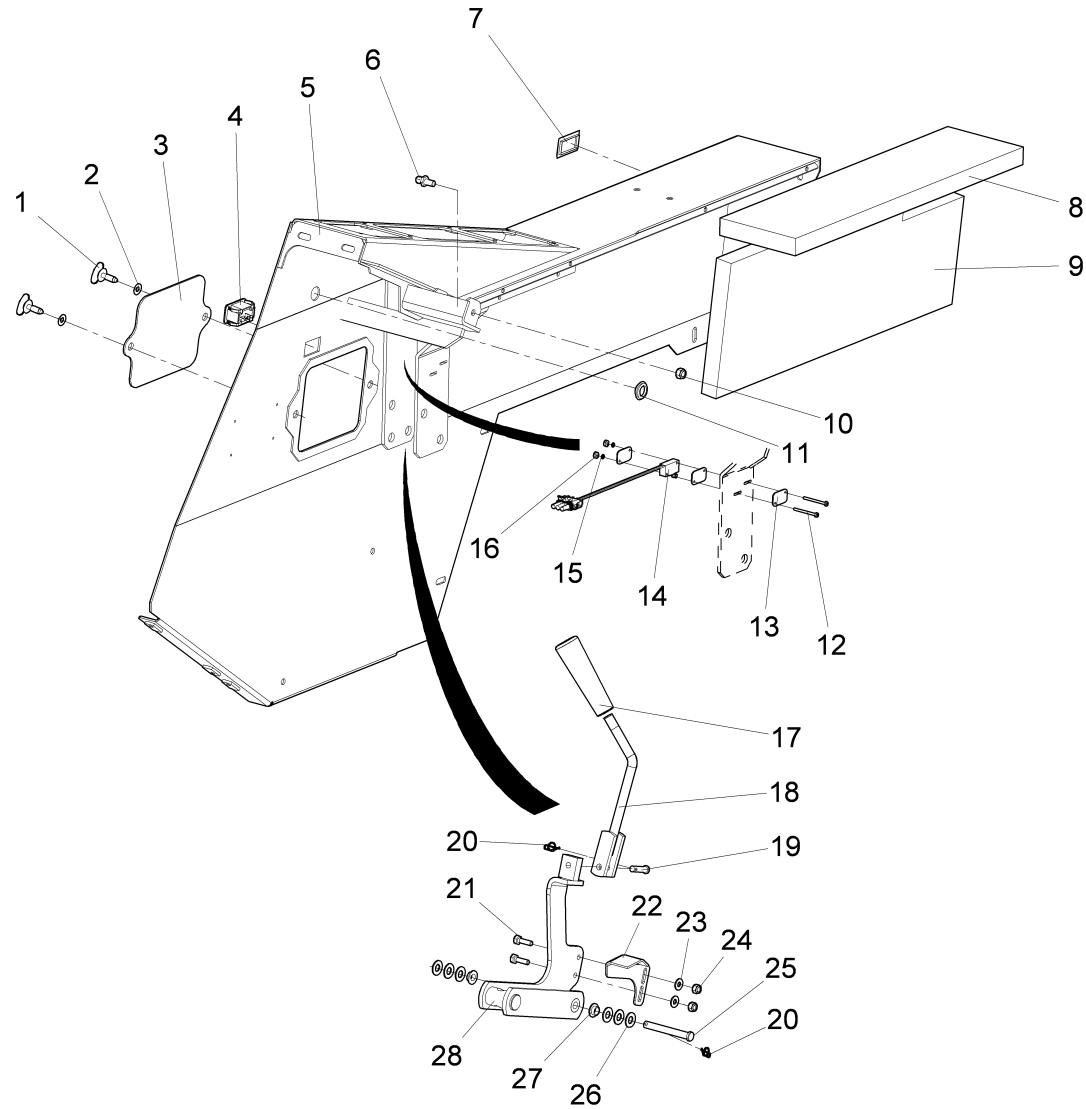

Konsole / Console / Console

Pos.	Best. Nr. PN Ref.No.	Stk k. Qty. Qté.	Bezeichnung	Einh eit	Description	Unit Designation	Abmessungen Unité Measurement Mesurage	DIN / ISO	Bemerkungen Remarks Remarques
19	---	1	Ersatzteil auf Anfrage		Spare part on request		Pièce de rechange sur demande		Bolzen
20	✓ 01280930	2	Federstecker	ST	Clip connector	PC	Goupille à ressort	PCE 1/4 heavy ZP	
21	✓ 01282640	2	Schraube	ST	Screw	PC	Vis	PCE 1/4-20x0,75lg zp	
22	---	1	Ersatzteil auf Anfrage		Spare part on request		Pièce de rechange sur demande		Blech
23	✓ 01280490	2	Unterlegscheibe	ST	Washer	PC	Rondelle	PCE 1/4 Standard ZP	
24	✓ 01280430	2	6kt.Mutter	ST	Hex. Nut	PC	Écrou à 6 pans	PCE 1/4-20 ES ZP	
25	---	1	Ersatzteil auf Anfrage		Spare part on request		Pièce de rechange sur demande		Bolzen
26	✓ 01280480	6	Unterlegscheibe	ST	Washer	PC	Rondelle	PCE 3/8 Standard ZP	
27	✓ 01284340	2	Buchse	ST	Bushing	PC	Douille	PCE	
28	---	1	Ersatzteil auf Anfrage		Spare part on request		Pièce de rechange sur demande		Halter für Schalthebel