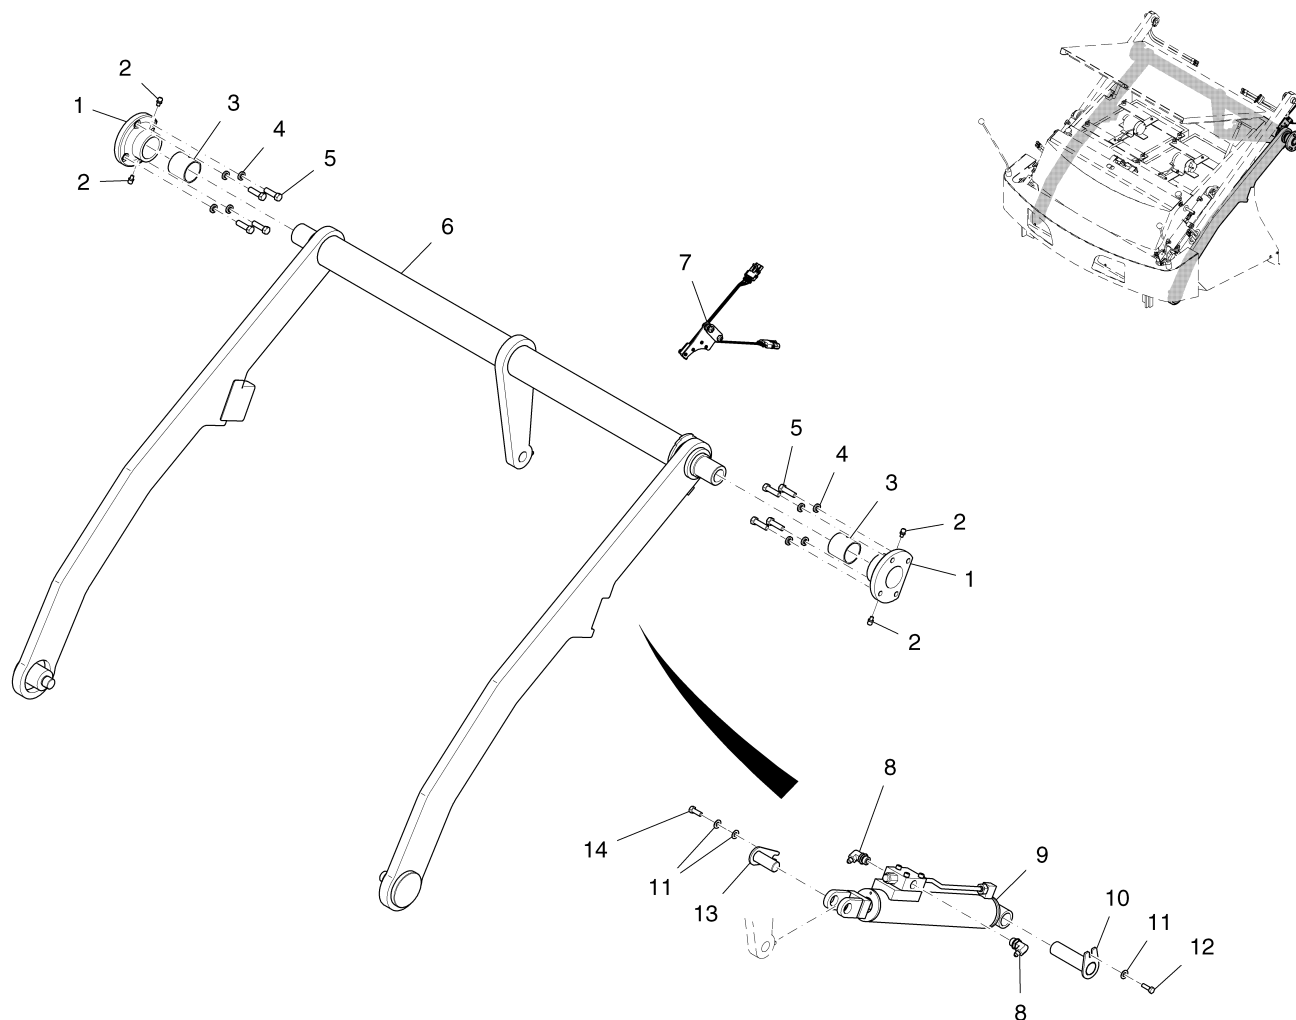

Behälteraushebung Teil 2 / Hopper lifter part 2 / Levage de benne à détritrus 2eme partie

Behälteraushebung Teil 2 / Hopper lifter part 2 / Levage de benne à détritrus 2eme partie

Pos.	Best. Nr. PN Ref.No.	Stk. k. Qty. Qté.	Bezeichnung	Einh. eit	Description	Unit Designation	Abmessungen Unité Measurement Mesurage	DIN / ISO	Bemerkungen Remarks Remarques
1	---	2	Ersatzteil auf Anfrage		Spare part on request		Pièce de rechange sur demande		
2	✓ 01280660	4	Schmiernippel	ST	Lubricating nipple	PC	Graisseur	PCE 3/16	
3	✓ 01290670	2	Buchse	ST	Bushing	PC	Douille	PCE	
4	---	8	Ersatzteil auf Anfrage		Spare part on request		Pièce de rechange sur demande		
5	✓ 01292440	8	6kt.Schraube	ST	Hexagon screw	PC	Vis à 6 pans	PCE 7/16-14x1,5 ZP	
6	---	1	Ersatzteil auf Anfrage		Spare part on request		Pièce de rechange sur demande		
7	99633020 BT54.1	1	Endlagenschalter		Limit switch		Interrupteur de limitation		Seite/Page 96
8	---	2	Ersatzteil auf Anfrage		Spare part on request		Pièce de rechange sur demande		
9	✓ 01290450	1	Hydraulikzylinder	ST	Hydraulic cylinder	PC	Cylindre hydraulique	PCE	
10	---	1	Ersatzteil auf Anfrage		Spare part on request		Pièce de rechange sur demande		
11	✓ 01280480	3	Unterlegscheibe	ST	Washer	PC	Rondelle	PCE 3/8 Standard ZP	
12	✓ 01282460	1	6kt.Schraube	ST	Hexagon screw	PC	Vis à 6 pans	PCE 5/16-18x1,00 zp	
13	✓ 01292940	1	Bolzen	ST	Bolt	PC	Boulon	PCE	
14	✓ 01281160	1	6kt.Schraube	ST	Hexagon screw	PC	Vis à 6 pans	PCE 3/8-16x1,00 ZP