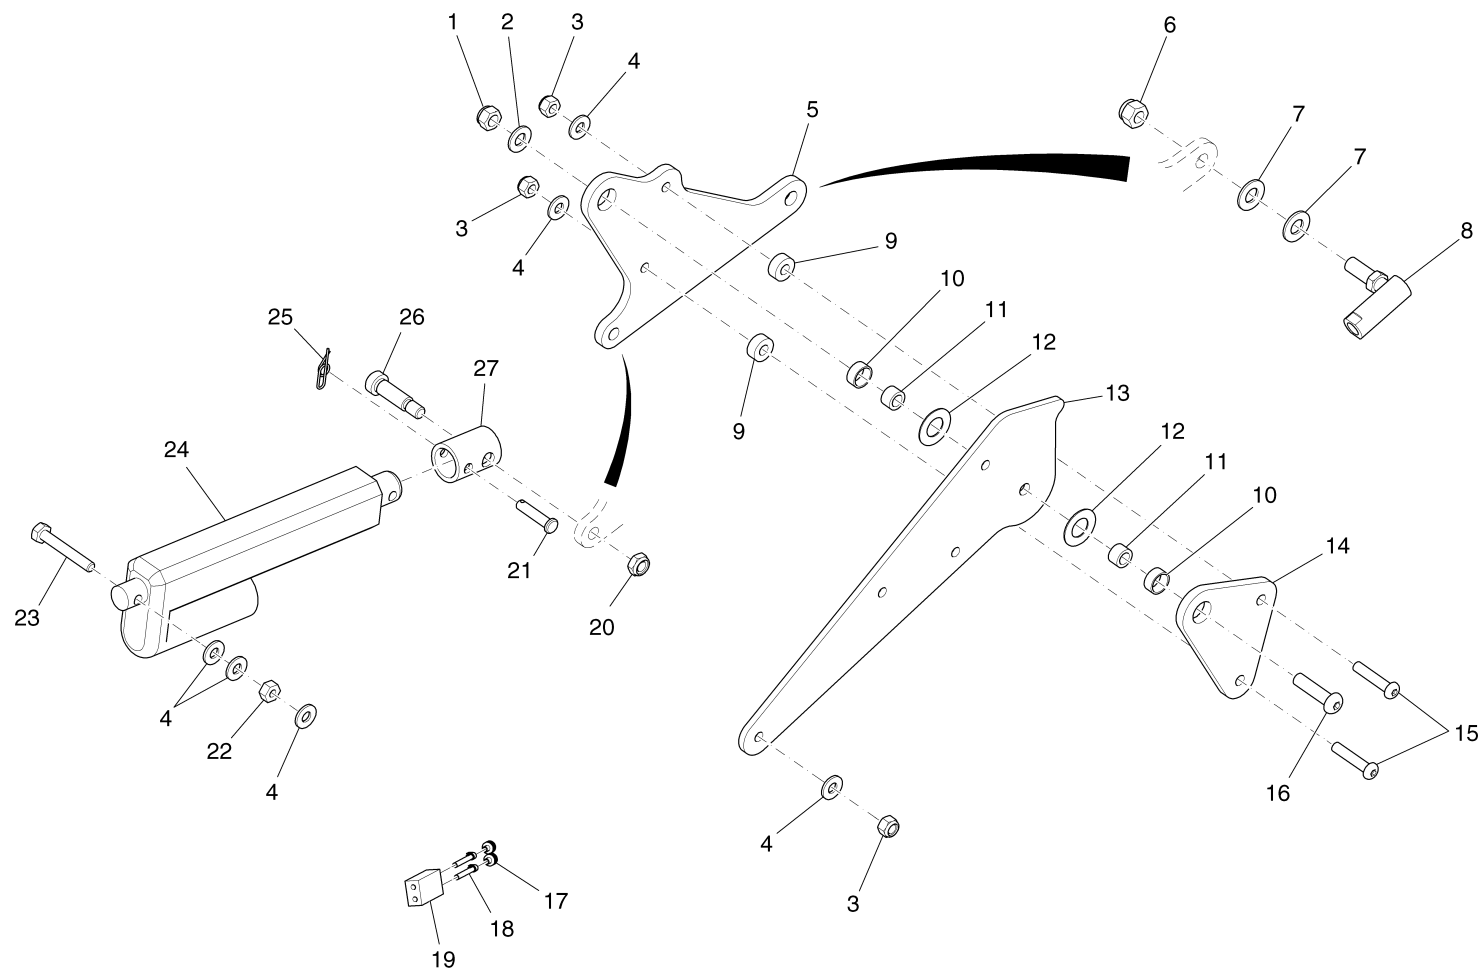

Seitenbesen aushebung rechts / Side broom lifting R.H. / Relevage d' balai latéral à droite

Seitenbesen aushebung rechts / Side broom lifting R.H. / Relevage d' balai latéral à droite

Pos.	Best. Nr. PN Ref.No.	Stk. k. Qty. Qté.	Bezeichnung	Einheit	Description	Unit Designation	Abmessungen Unité Measurement Mesurage	DIN / ISO	Bemerkungen Remarks Remarques
1	✓ 01280580	1	6kt.Mutter	ST	Hex. Nut	PC Écrou à 6 pans	PCE 5/16-18 ES ZP		
2	✓ 01280590	1	Unterlegscheibe	ST	Washer	PC Rondelle	PCE 5/16 Standard ZP		
3	✓ 01280430	3	6kt.Mutter	ST	Hex. Nut	PC Écrou à 6 pans	PCE 1/4-20 ES ZP		
4	✓ 01280490	6	Unterlegscheibe	ST	Washer	PC Rondelle	PCE 1/4 Standard ZP		
5	✓ 01300280	1	Platte	ST	Plate	PC Plaque	PCE		
6	✓ 01287400	1	6kt.Mutter	ST	Hex. Nut	PC Écrou à 6 pans	PCE 3/8-24 ES ZP		
7	✓ 01280480	2	Unterlegscheibe	ST	Washer	PC Rondelle	PCE 3/8 Standard ZP		
8	✓ 01290550	1	Kugelgelenk	ST	Ball joint	PC Rotule	PCE 3/8-24		
9	---	2	Ersatzteil auf Anfrage		Spare part on request	Pièce de rechange sur demande			
10	✓ 01281140	2	Buchse	ST	Bushing	PC Douille	PCE 0,499 IDx0,594 OD (x0,250)		
11	---	2	Ersatzteil auf Anfrage		Spare part on request	Pièce de rechange sur demande			
12	✓ 01290610	2	Lagerscheibe	ST	Bearing washer	PC Rondelle d' support	PCE 0,531x1,0		
13	✓ 01300290	1	Platte	ST	Plate	PC Plaque	PCE		
14	✓ 01300390	1	Platte	ST	Plate	PC Plaque	PCE		
15	✓ 01300900	2	Schraube	ST	Screw	PC Vis	PCE 1/4-20x1,25 LG		
16	---	1	Ersatzteil auf Anfrage		Spare part on request	Pièce de rechange sur demande			
17	✓ 01282770	2	Dichtung	ST	Gasket	PC Joint	PCE		
18	✓ 01284450	2	Anschlussleiste	ST	Termial	PC Bord	PCE		
19	✓ 01284000	1	Buchse	ST	Bushing	PC Douille	PCE		
20	---	1	Ersatzteil auf Anfrage		Spare part on request	Pièce de rechange sur demande			
21	✓ 01291420	1	Splintbolzen	ST	Clevis pin	PC Boulon	PCE 1/4x1 1/8