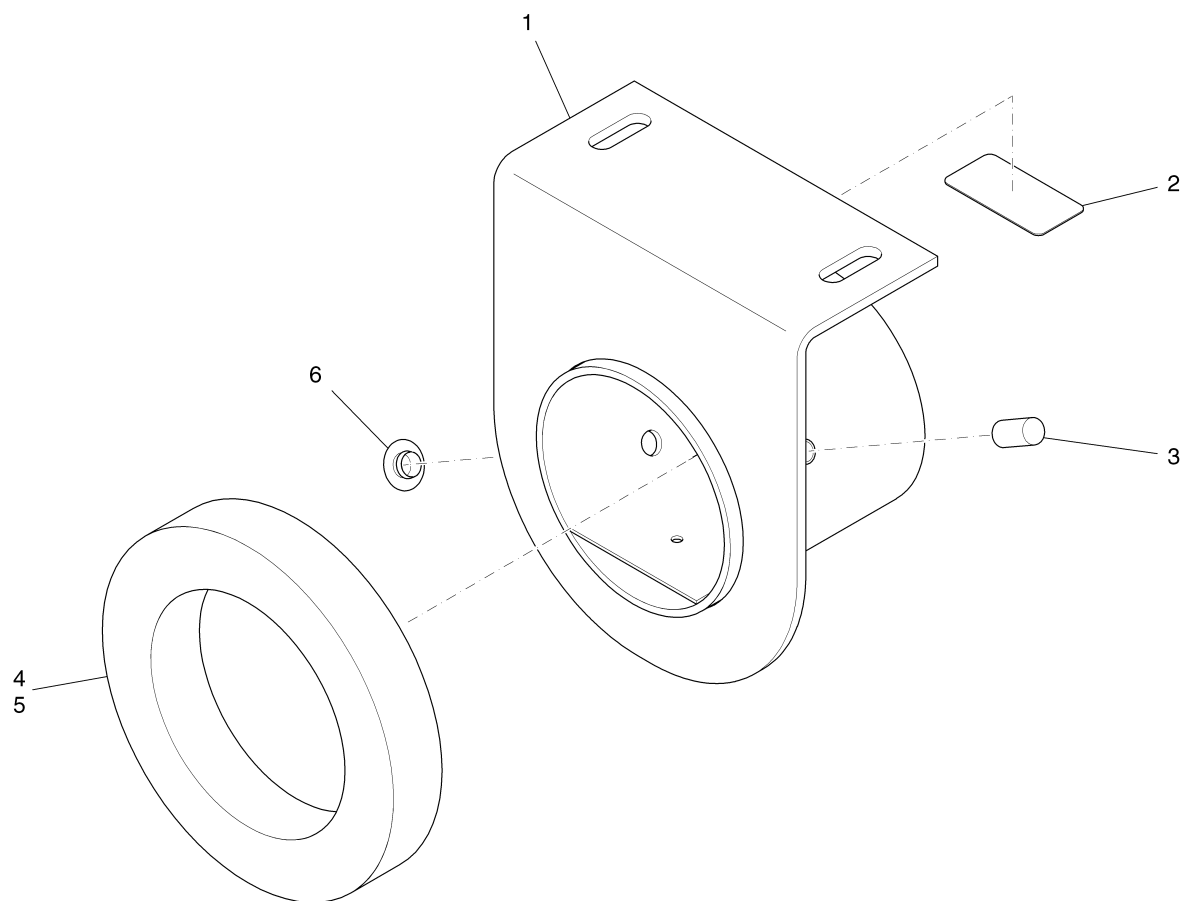

Adapter / Adapter / Adapteur

Adapter / Adapter / Adapteur

Pos.	Best. Nr. PN Ref.No.	Stk k. Qty. Qté.	Bezeichnung	Einh eit	Description	Unit Designation	Abmessungen Unité Measurement Mesurage	DIN / ISO	Bemerkungen Remarks Remarques
1	---	1	Ersatzteil auf Anfrage		Spare part on request	Pièce de rechange sur demande			
2	---	1	Ersatzteil auf Anfrage		Spare part on request	Pièce de rechange sur demande			
3	✓ 01291860	1	Plastikkappe	ST	Plastic cap	PC Bonnet	PCE "3/8""		
4	✓ 01282870	1	Dichtung	ST	Gasket	PC Joint	PCE		
5	---	0,02	Ersatzteil auf Anfrage		Spare part on request	Pièce de rechange sur demande			
6	✓ 01290880	1	Stopfen	ST	Plug	PC Bouchon	PCE "3/8""