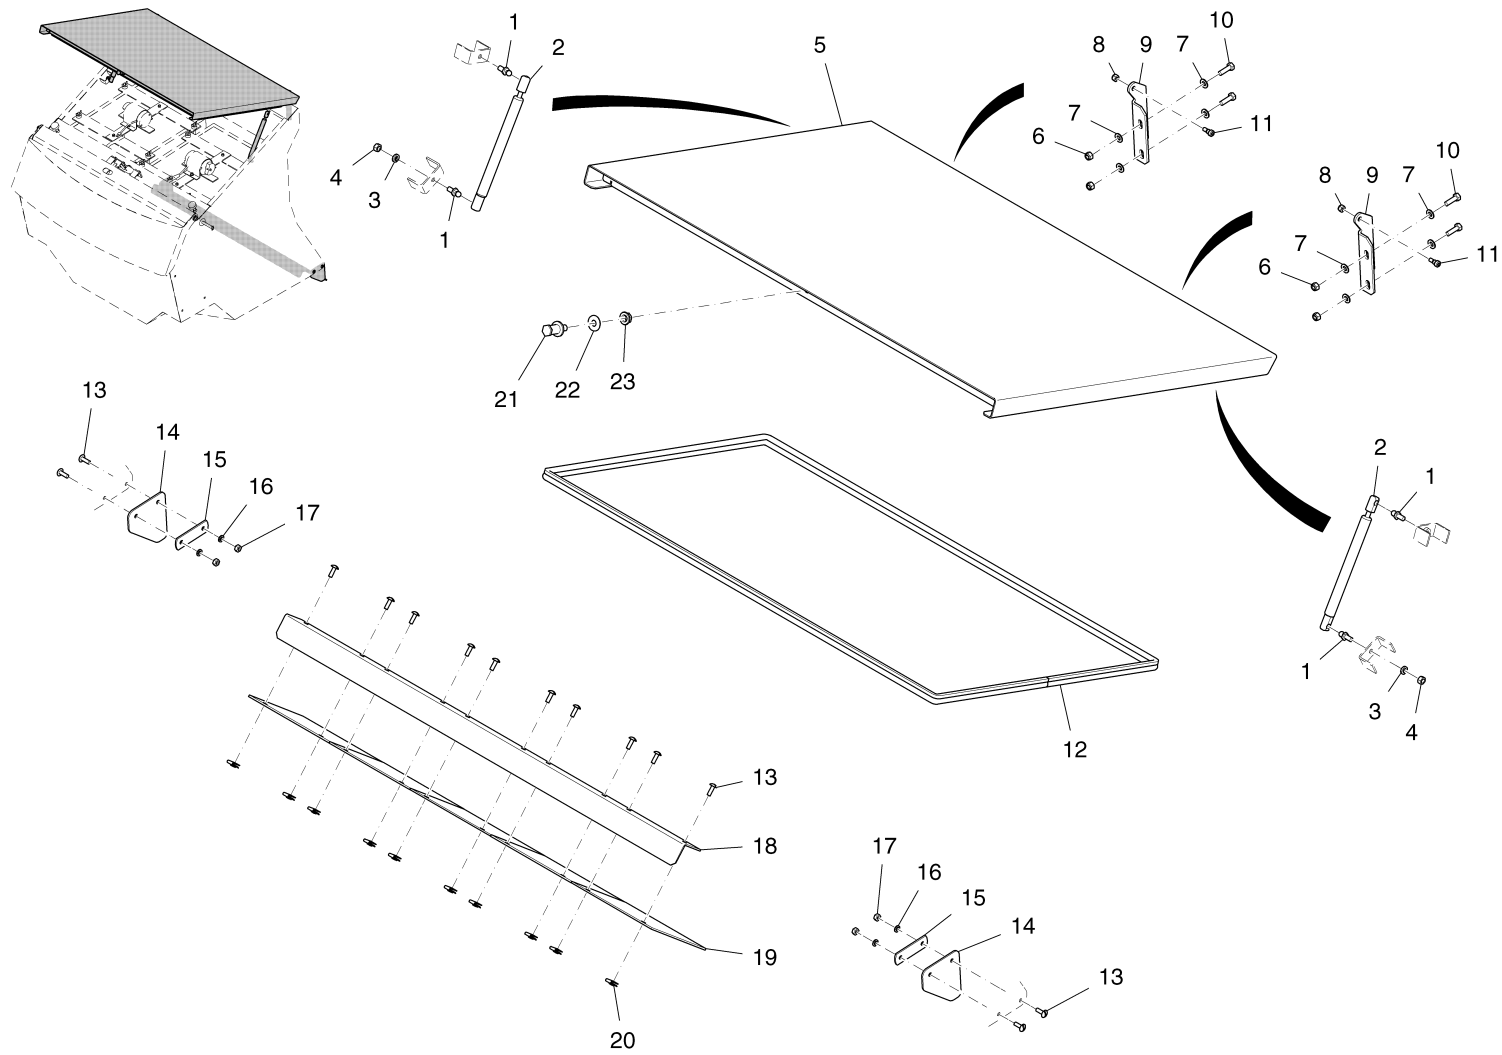

Behälterdeckel / Cover hopper / Couverture de benne à déchets

Behälterdeckel / Cover hopper / Couverture de benne à déchets

Pos.	Best. Nr. PN Ref.No.	Stk k. Qty. Qté.	Bezeichnung	Einh eit	Description	Unit Designation	Abmessungen Unité Measurement Mesurage	DIN / ISO	Bemerkungen Remarks Remarques
1	✓ 01282520	4	Kugelbolzen	ST	Bolt	PC Boulon	PCE 10mm		
2	✓ 01291040	2	Gasdruckfeder	ST	Gas-pressurized spring	PC Ressort presseur	PCE 14,5" 100LB		
3	✓ 01280440	2	Federscheibe	ST	Spring washer	PC Rondelle à ressort	PCE 5/16 SPLIT ZP		
4	✓ 01280410	2	6kt.Mutter	ST	Hex. Nut	PC Écrou à 6 pans	PCE 5/16-18 ZP		
5	✓ 01292430	1	Deckel	ST	Cover	PC Couvercle	PCE		
6	✓ 01280580	4	6kt.Mutter	ST	Hex. Nut	PC Écrou à 6 pans	PCE 5/16-18 ES ZP		
7	✓ 01280590	8	Unterlegscheibe	ST	Washer	PC Rondelle	PCE 5/16 Standard ZP		
8	✓ 01280430	2	6kt.Mutter	ST	Hex. Nut	PC Écrou à 6 pans	PCE 1/4-20 ES ZP		
9	✓ 01290800	2	Scharnierabdeckung	ST	Covering	PC Couverture d' charnière	PCE		
10	✓ 01282460	4	6kt.Schraube	ST	Hexagon screw	PC Vis à 6 pans	PCE 5/16-18x1,00 zp		
11	---	2	Ersatzteil auf Anfrage		Spare part on request	Pièce de rechange sur demande			
12	✓ 01290080	1	Gummi	M	Rubber	M Caoutchoc	M		
13	✓ 01282660	14	Schraube	ST	Screw	PC Vis	PCE 1/4-20x0,75		
14	✓ 01290030	2	Gummileiste	ST	Rubber strip	PC Bord d' caoutchoc	PCE		
15	---	2	Ersatzteil auf Anfrage		Spare part on request	Pièce de rechange sur demande			
16	---	4	Ersatzteil auf Anfrage		Spare part on request	Pièce de rechange sur demande			
17	---	4	Ersatzteil auf Anfrage		Spare part on request	Pièce de rechange sur demande			
18	---	1	Ersatzteil auf Anfrage		Spare part on request	Pièce de rechange sur demande			
19	✓ 01290020	5	Gummileiste	ST	Rubber strip	PC Bord d' caoutchoc	PCE		
20	---	10	Ersatzteil auf Anfrage		Spare part on request	Pièce de rechange sur demande