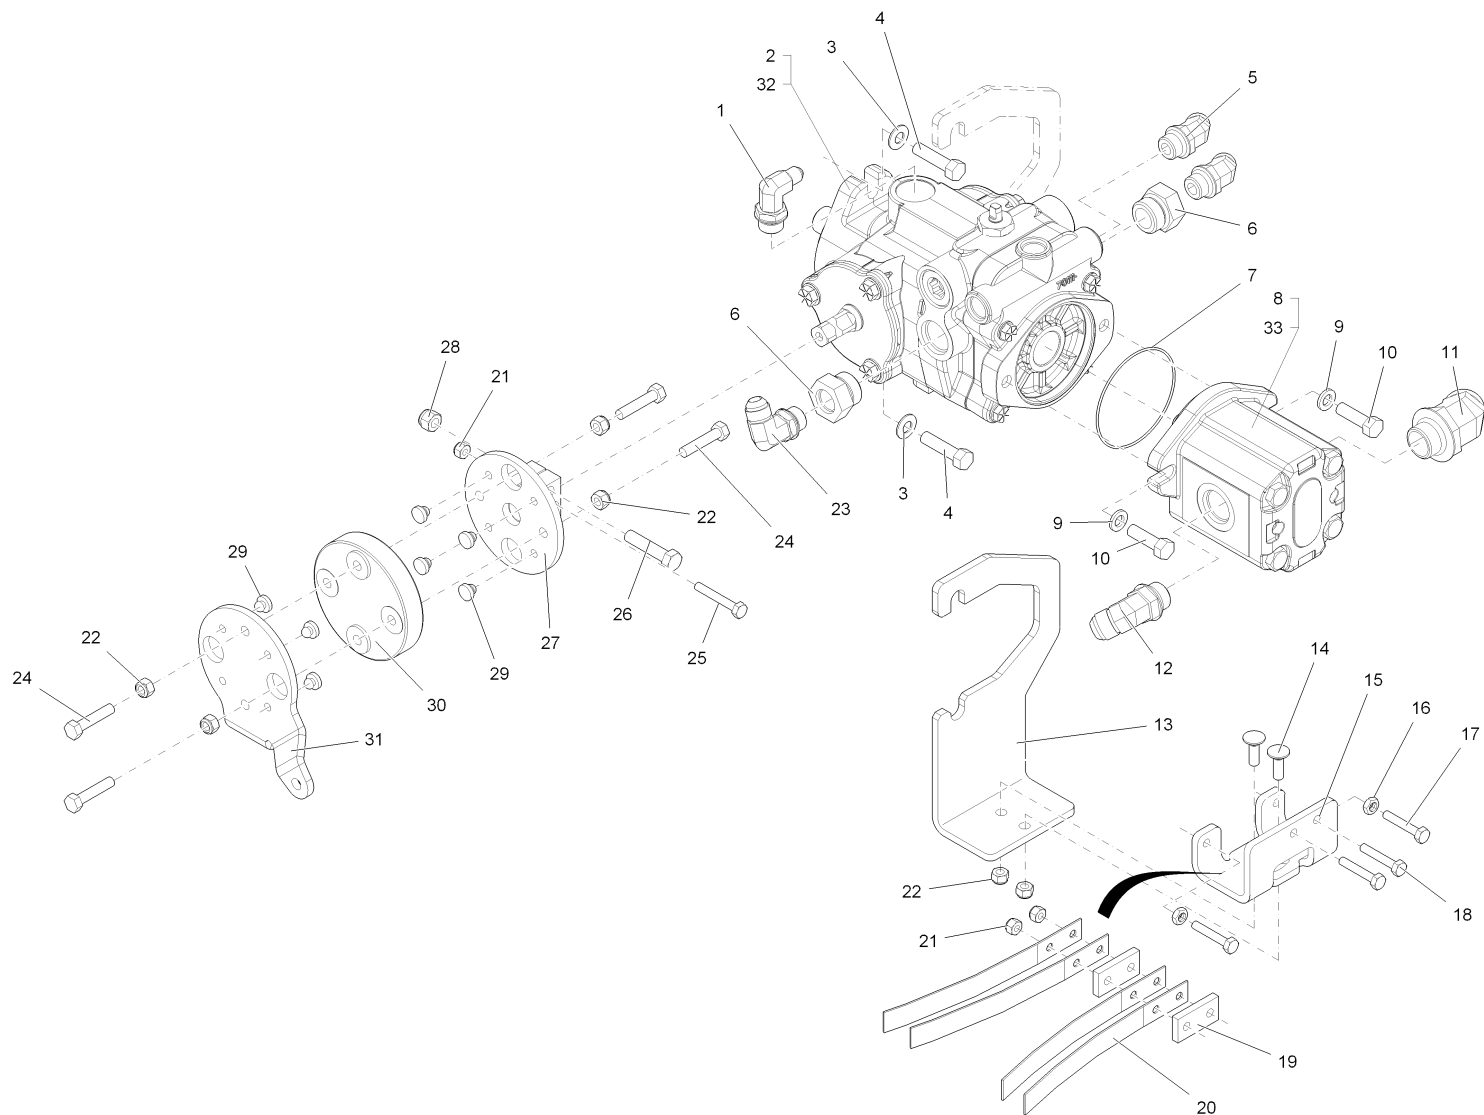

Verstellpumpe - Zahnradpumpe / Variable displacement pump - Geared pump / Pompe réglable - Pompe à graisse

Verstellpumpe - Zahnradpumpe / Variable displacement pump - Geared pump / Pompe réglable - Pompe à graisse

Pos.	Best. Nr. PN Ref.No.	Stk. k. Qty. Qté.	Bezeichnung	Einh. eit	Description	Unit Designation	Abmessungen Unité Measurement Mesurage	DIN / ISO	Bemerkungen Remarks Remarques
20	✓ 01291030	4	Federblech	ST	Spring plate	PC Plaque d' ressort	PCE		
21	✓ 01280430	3	6kt.Mutter	ST	Hex. Nut	PC Écrou à 6 pans	PCE 1/4-20 ES ZP		
22	✓ 01280580	6	6kt.Mutter	ST	Hex. Nut	PC Écrou à 6 pans	PCE 5/16-18 ES ZP		
23	✓ 01283250	1	Verschraubung	ST	Fitting	PC Fermeture	PCE		
24	---	4	Ersatzteil auf Anfrage		Spare part on request	Pièce de rechange sur demande			
25	✓ 01282480	1	Schraube	ST	Screw	PC Vis	PCE 1/4-20x1,75 lg zp		
26	✓ 01283920	1	Schraube	ST	Screw	PC Vis	PCE		
27	---	1	Ersatzteil auf Anfrage		Spare part on request	Pièce de rechange sur demande			
28	✓ 01280420	1	6kt.Mutter	ST	Hex. Nut	PC Écrou à 6 pans	PCE 3/8-16 ES ZP		
29	✓ 01282880	8	Gummipuffer	ST	Rubber buffer	PC Amrtisseur d' caoutchouc	PCE 1/4 ID x 1/8 THK		
30	✓ 01290710	2	Gummiplatte	ST	Rubber plate	PC Plaque d' caouchoc	PCE		
31	---	1	Ersatzteil auf Anfrage		Spare part on request	Pièce de rechange sur demande			
32	✓ 01293360	1	Dichtungssatz	ST	Gasket set	PC Kit de joints plads	PCE		Dichtungssatz für Pumpe 01290900
33	---	1	Ersatzteil auf Anfrage		Spare part on request	Pièce de rechange sur demande			Dichtungssatz für Pumpe 01290440