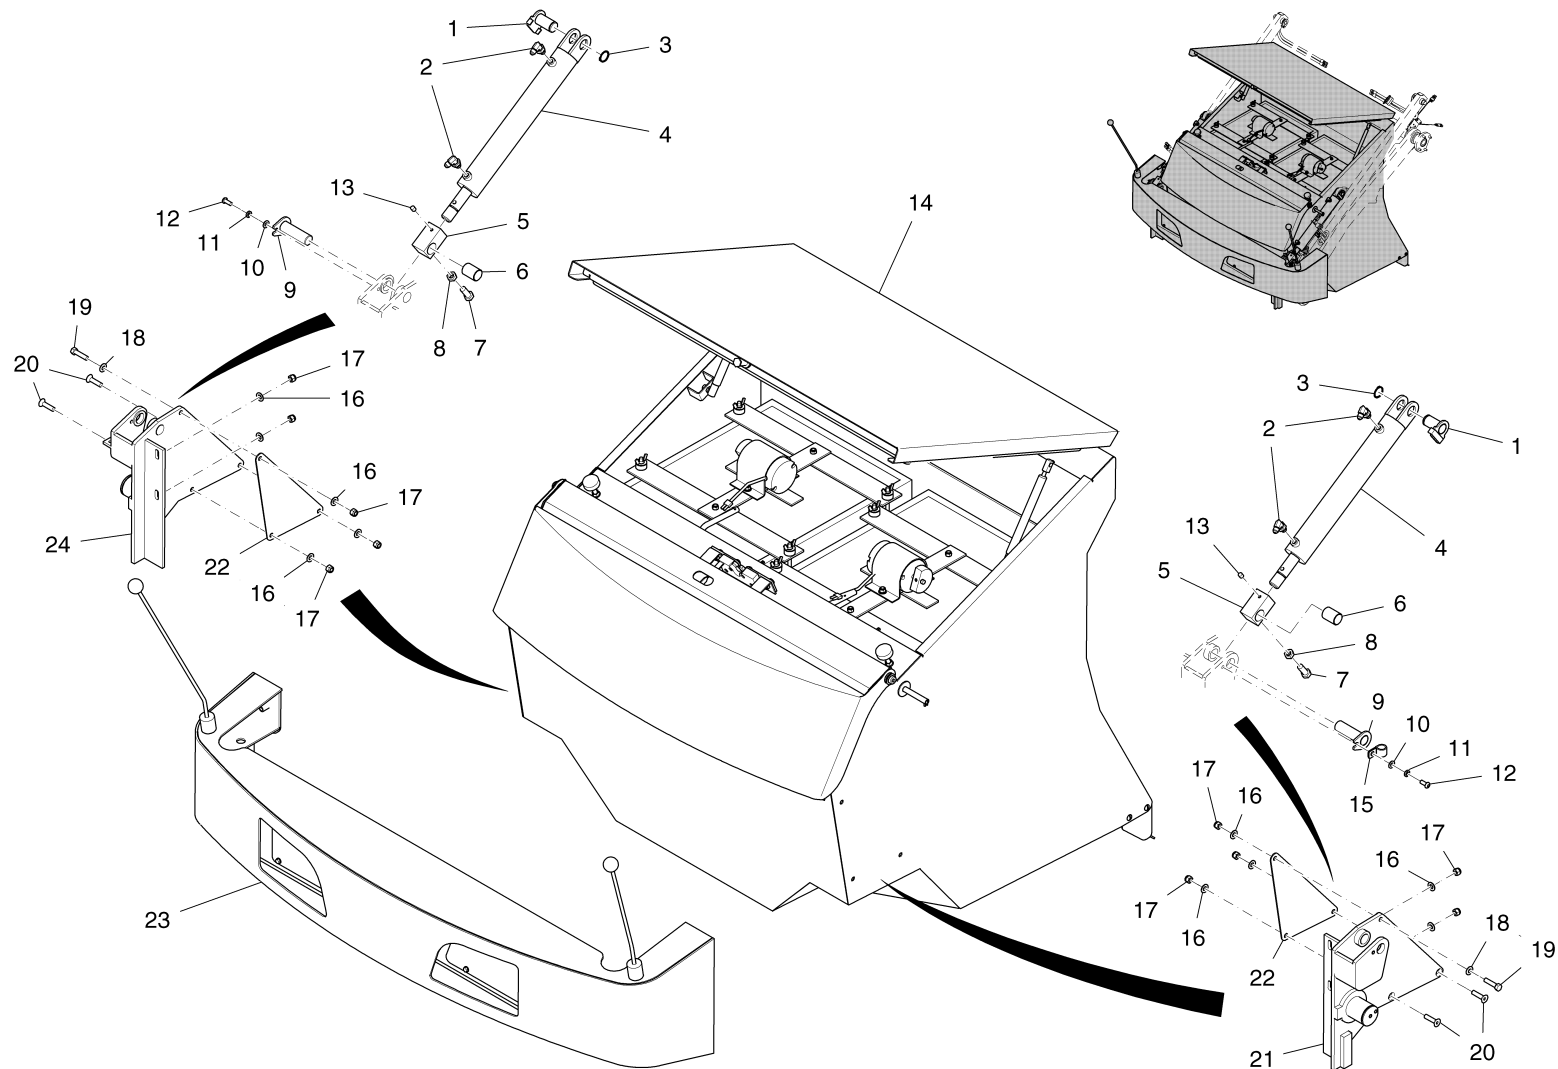

Behälter-Filter-Frontschürze / Hopper-Filter-Front bumper / Réservoir-Filtre-Parechoc

Behälter-Filter-Frontschürze / Hopper-Filter-Front bumper / Réservoir-Filtre-Parechoc

Pos.	Best. Nr. PN Ref.No.	Stk k. Qty. Qté.	Bezeichnung	Einh eit	Description	Unit Designation	Abmessungen Unité Measurement Mesurage	DIN / ISO	Bemerkungen Remarks Remarques
1	---	2	Ersatzteil auf Anfrage		Spare part on request		Pièce de rechange sur demande		
2	✓ 01283230	4	Verschraubung	ST	Fitting	PC	Fermeture	PCE	
3	---	2	Ersatzteil auf Anfrage		Spare part on request		Pièce de rechange sur demande		
4	✓ 01290330	2	Hydraulikzylinder	ST	Hydraulic cylinder	PC	Cylindre hydraulique	PCE	
5	---	2	Ersatzteil auf Anfrage		Spare part on request		Pièce de rechange sur demande		
6	✓ 01283060	2	Kugellager	ST	Bearing	PC	Roulement à billes	PCE	
7	---	2	Ersatzteil auf Anfrage		Spare part on request		Pièce de rechange sur demande		
8	---	2	Ersatzteil auf Anfrage		Spare part on request		Pièce de rechange sur demande		
9	---	2	Ersatzteil auf Anfrage		Spare part on request		Pièce de rechange sur demande		
10	✓ 01280590	2	Unterlegscheibe	ST	Washer	PC	Rondelle	PCE 5/16 Standard ZP	
11	✓ 01280440	2	Federscheibe	ST	Spring washer	PC	Rondelle à ressort	PCE 5/16 SPLIT ZP	
12	✓ 01292750	2	Schraube	ST	Screw	PC	Vis	PCE BHCS 5/16-18 x 3/4 ZP	
13	✓ 01284700	2	Schraube	ST	Screw	PC	Vis	PCE	
14	99633020 BT51	1	Behälter		Hopper		Réservoir		Seite/Page 70
15	✓ 01292270	1	Kabelklemme	ST	Cable clamp	PC	Collier d' cablage	PCE 3/4	
16	✓ 01280480	10	Unterlegscheibe	ST	Washer	PC	Rondelle	PCE 3/8 Standard ZP	
17	✓ 01280420	10	6kt.Mutter	ST	Hex. Nut	PC	Écrou à 6 pans	PCE 3/8-16 ES ZP	
18	✓ 01281210	2	Spannscheibe	ST	Conical spring washer	PC	Rondelle élastique bombée	PCE 3/8	
19	✓ 01280400	2	6kt.Schraube	ST	Hexagon screw	PC	Vis à 6 pans	PCE 3/8-16x1,50 ZP	

Index: 99633020BT50

67