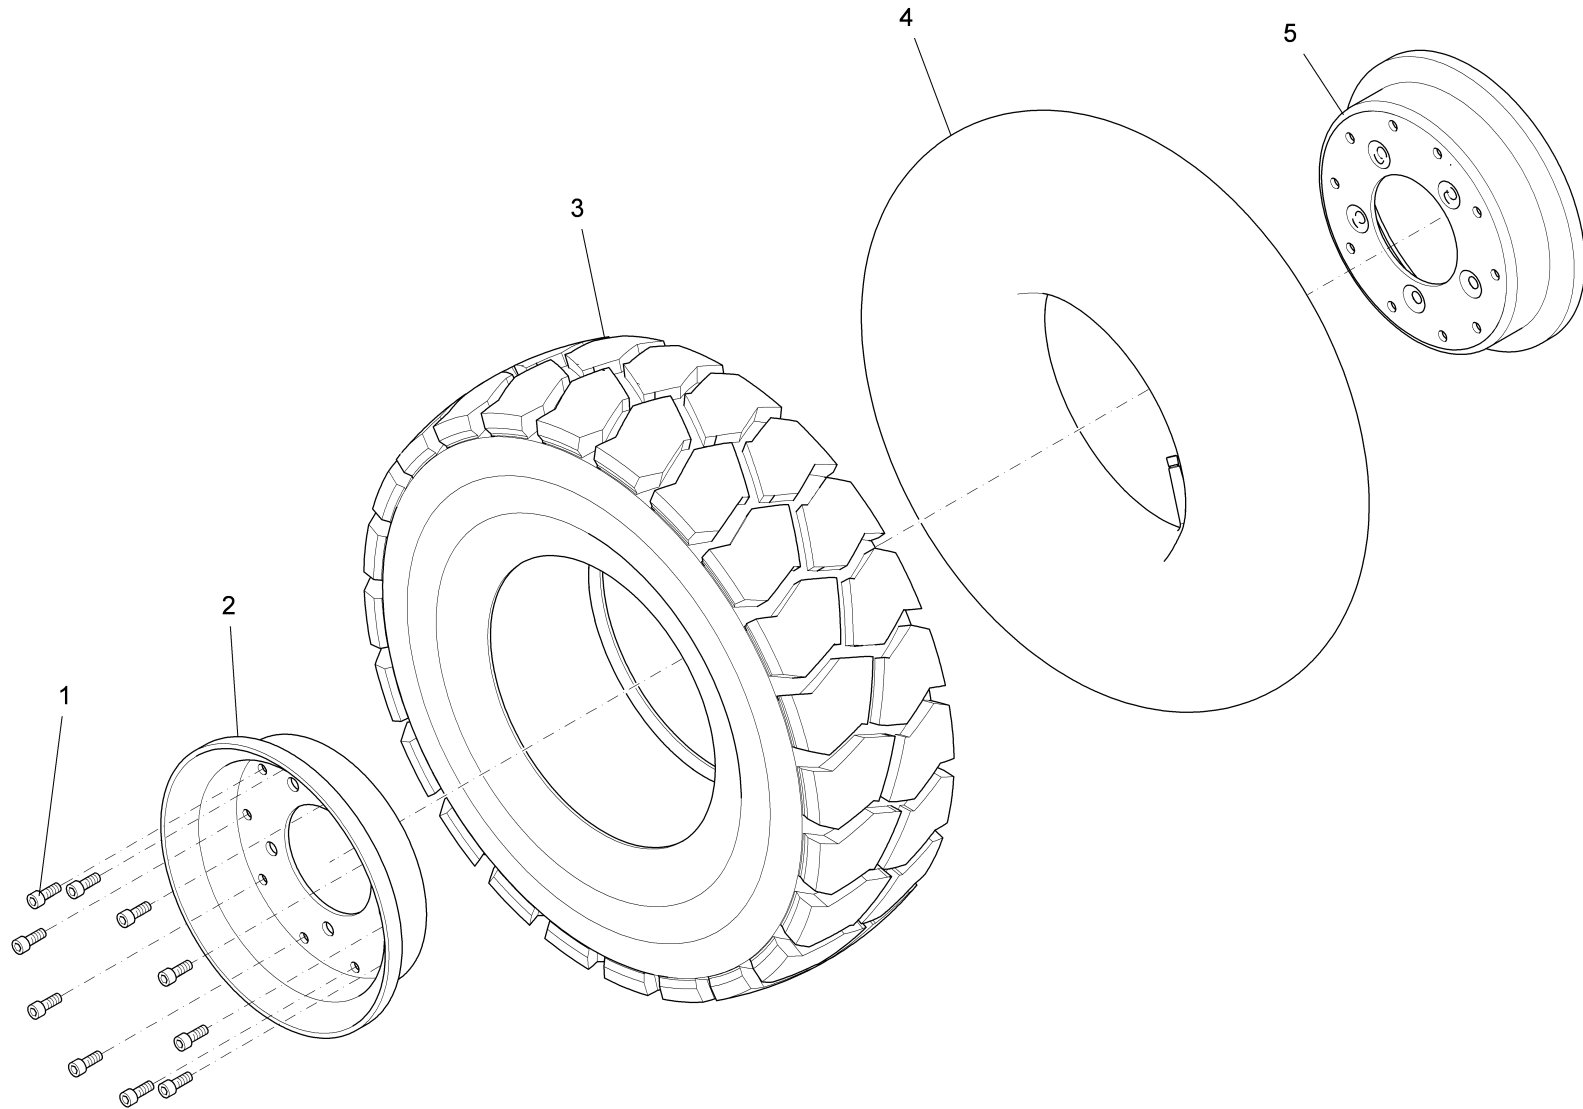

Rad / Wheel / Roue

Pos.	Best. Nr. PN Ref.No.	Stk. k. Qty. Qté.	Bezeichnung	Einh. eit	Description	Unit Designation	Abmessungen Unité Measurement Mesurage	DIN / ISO	Bemerkungen Remarks Remarques
1	✓ 01292210	10	Zylinderschraube	ST	Socket head screw	PC Vis cylindre	PCE 3/8-16x1,0 ZP		
2	✓ 01290930	1	Felgenhälfte hinten innen	ST	Rear inner rim half	PC Moitié d' jante intérieur	PCE		
3	✓ 01290130	1	Reifen	ST	Tyre	PC Pneu	PCE 6,00x9 STANDARD		
4	✓ 01290140	1	Schlauch	ST	Hose	PC Tuyau	PCE 690x9		
5	✓ 01290940	1	Felgenhälfte hinten außen	ST	Rear outer rim half	PC Moitié d' jante extérieur	PCE