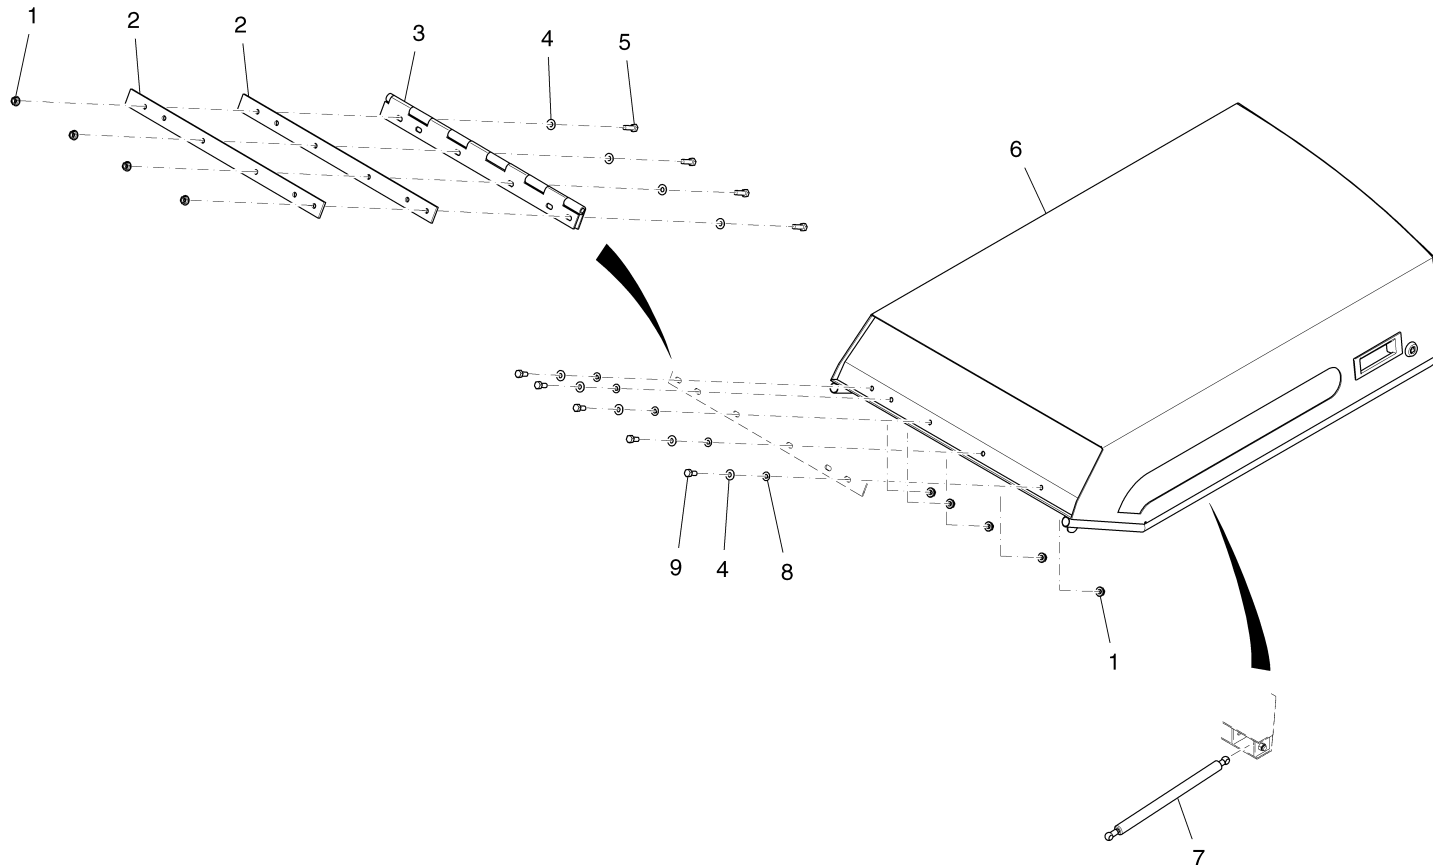

Deckel / Top cover / Couvercle

Deckel / Top cover / Couvercle

Pos.	Best. Nr. PN Ref.No.	Stk k. Qty. Qté.	Bezeichnung	Einh eit	Description	Unit Designation	Abmessungen Unité Measurement Mesurage	DIN / ISO	Bemerkungen Remarks Remarques
1	✓ 01280890	9	Mutter	ST	Nut	PC Ecrou	PCE 5/16-18		
2	---	2	Ersatzteil auf Anfrage		Spare part on request	Pièce de rechange sur demande			
3	---	1	Ersatzteil auf Anfrage		Spare part on request	Pièce de rechange sur demande			
4	✓ 01280500	9	Federscheibe	ST	Spring washer	PC Rondelle élastique bombée	PCE 5/16		
5	✓ 01282460	4	6kt.Schraube	ST	Hexagon screw	PC Vis à 6 pans	PCE 5/16-18x1,00 zp		
6	---	1	Ersatzteil auf Anfrage		Spare part on request	Pièce de rechange sur demande			
7	✓ 01282550	1	Gasdruckfeder	ST	Gas-pressurized spring	PC Ressort à gaz	PCE 8"		
8	---	5	Ersatzteil auf Anfrage		Spare part on request	Pièce de rechange sur demande			
9	✓ 01282630	5	Bolzen	ST	Bolt	PC Boulon	PCE 5/16-18x3/4