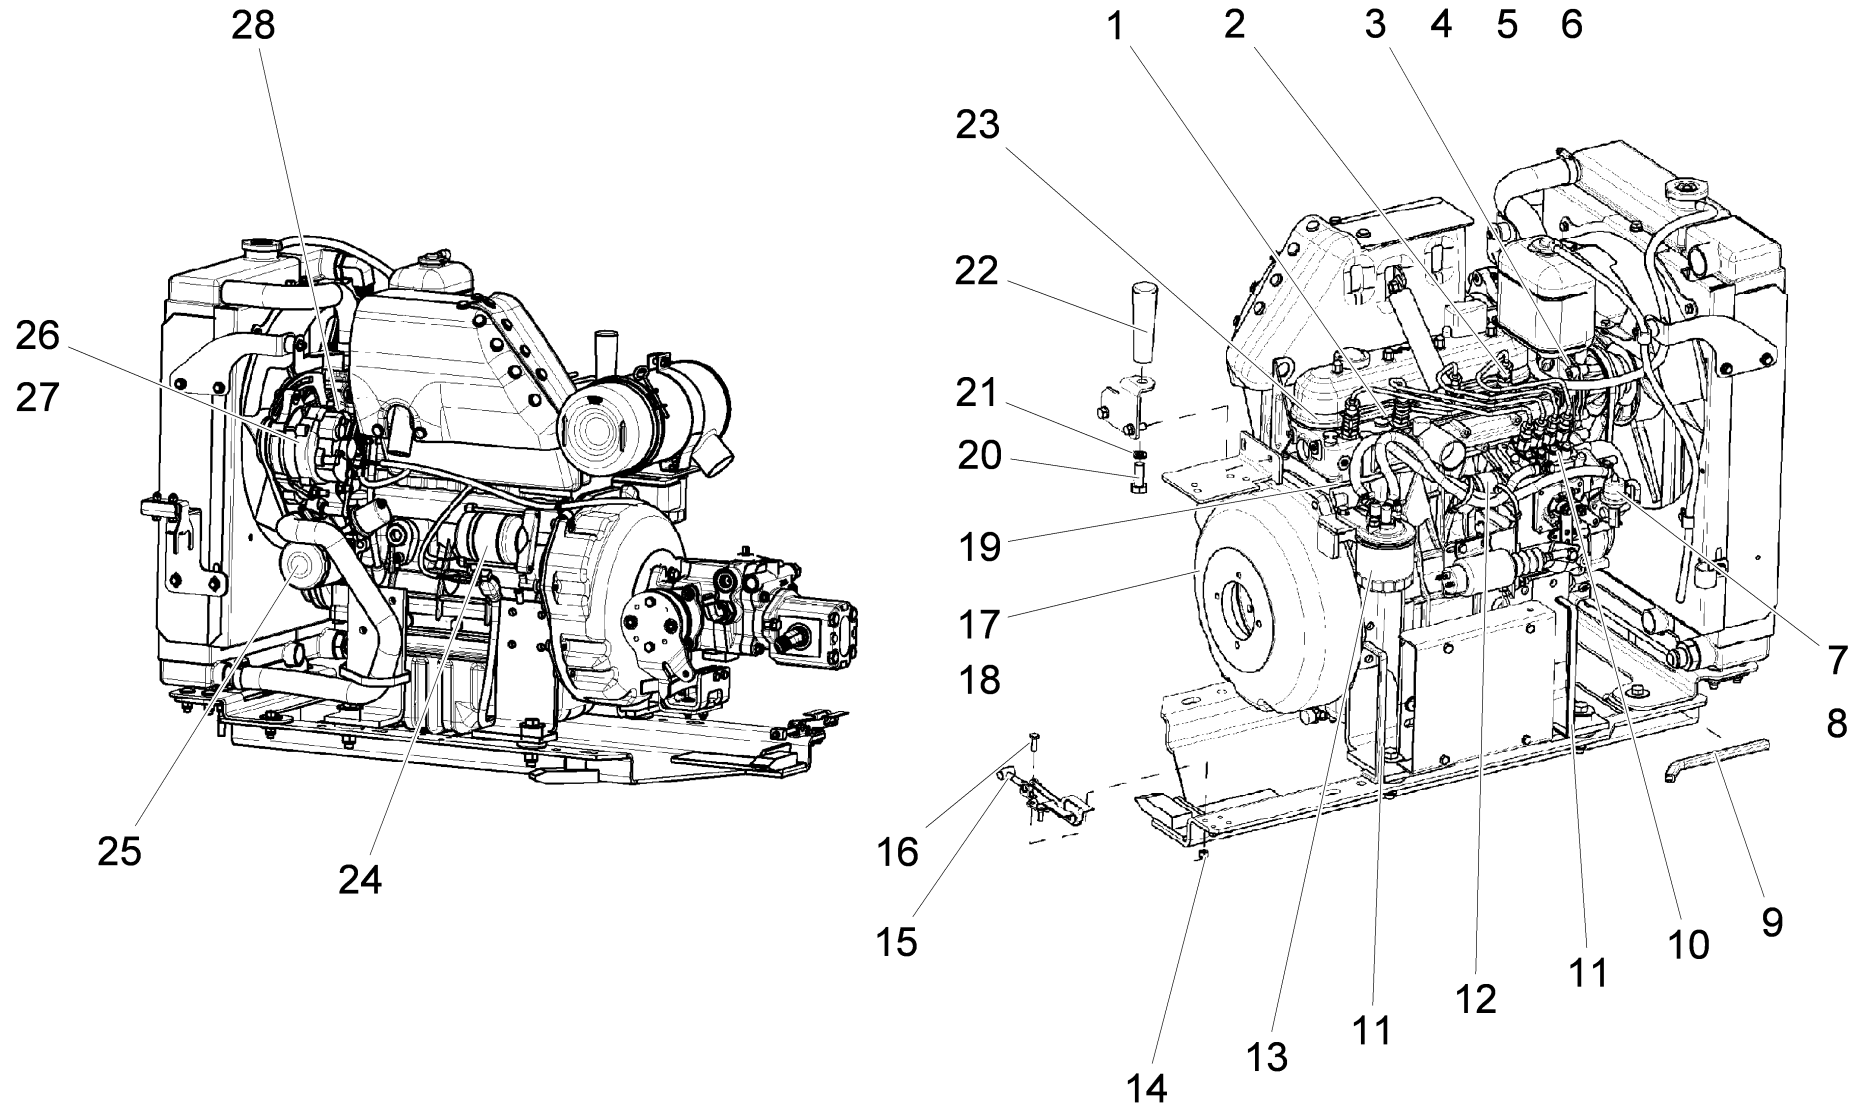

Motor / Engine / Moteur

Pos.	Best. Nr. PN Ref.No.	Stk k. Qty. Qté.	Bezeichnung	Einh eit	Description	Unit Designation	Abmessungen Unité Measurement Mesurage	DIN / ISO	Bemerkungen Remarks Remarques
1	✓ 01290260	4	Glühkerze	ST	Glow plug	PC	bougie de préchauffage	PCE	
2	---	1	Ersatzteil auf Anfrage		Spare part on request		Pièce de rechange sur demande		Einspritzelement
3	---	1	Ersatzteil auf Anfrage		Spare part on request		Pièce de rechange sur demande		Wasserpumpe
4	---	1	Ersatzteil auf Anfrage		Spare part on request		Pièce de rechange sur demande		Dichtring Waserpumpe
5	✓ 01292130	1	Thermostat	ST	Thermostat	PC	Thermostat	PCE	
6	✓ 01292140	1	Dichtung	ST	Gasket	PC	Joint	PCE	
7	---	1	Ersatzteil auf Anfrage		Spare part on request		Pièce de rechange sur demande		Kraftstoffförderpumpe
8	---	1	Ersatzteil auf Anfrage		Spare part on request		Pièce de rechange sur demande		Dichtung Kraftstoffförderpumpe
9	---	1	Ersatzteil auf Anfrage		Spare part on request		Pièce de rechange sur demande		
10	---	1	Ersatzteil auf Anfrage		Spare part on request		Pièce de rechange sur demande		Einspritzpumpe
11	---	2	Ersatzteil auf Anfrage		Spare part on request		Pièce de rechange sur demande		
12	✓ 01290270	1	Abschaltmagnet	ST	Magnet	PC	Aimant	PCE	
13	✓ 01290220	1	Kraftstofffilter V-1505	ST	Fuel filter	PC	Filtre de combustible	PCE	
14	✓ 01280430	4	6kt.Mutter	ST	Hex. Nut	PC	Écrou à 6 pans	PCE 1/4-20 ES ZP	
15	✓ 01283610	1	Verschluss	ST	Lock	PC	Verrou	PCE	
16	✓ 01281190	4	6kt.Schraube	ST	Hexagon screw	PC	Vis à 6 pans	PCE 1/4-20x0,75 ZP	
17	✓ 03502470	1	Dieselmotor	ST	Diesel engine	PC	Moteur DIESEL	PCE	KUBOTA DSL, V1505
18	✓ 01290280	1	Kupplung	ST	Clutch	PC	Embrayage	PCE	
19	---	1	Ersatzteil auf Anfrage		Spare part on request		Pièce de rechange sur demande		Zylinderkopfdichtung