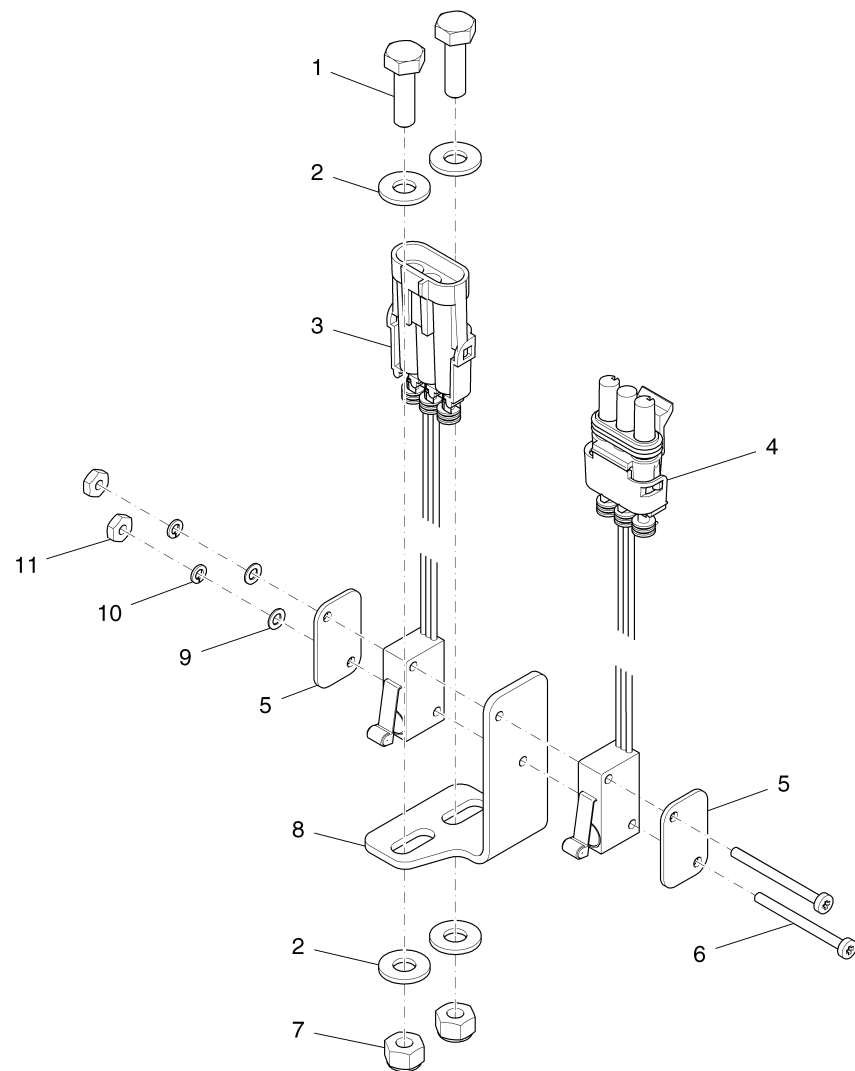

Mikroschalter / Micro switch / Microrupteur

Mikroschalter / Micro switch / Microrupteur

Pos.	Best. Nr. PN Ref.No.	Stk k. Qty. Qté.	Bezeichnung	Einh eit	Description	Unit Designation	Abmessungen Unité Measurement Mesurage	DIN / ISO	Bemerkungen Remarks Remarques
1	✓ 01282640	2	Schraube	ST	Screw	PC Vis	PCE 1/4-20x0,75lg zp		
2	✓ 01280490	4	Unterlegscheibe	ST	Washer	PC Rondelle	PCE 1/4 Standard ZP		
3	✓ 01292470	1	Mikroschalter	ST	Micro switch	PC Microrupteur	PCE		
4	✓ 01291080	1	Endlagenschalter	ST	Limit switch	PC Interrupteur de limitation	PCE		
5	---	2	Ersatzteil auf Anfrage		Spare part on request	Pièce de rechange sur demande			
6	---	2	Ersatzteil auf Anfrage		Spare part on request	Pièce de rechange sur demande			
7	✓ 01280430	2	6kt.Mutter	ST	Hex. Nut	PC Écrou à 6 pans	PCE 1/4-20 ES ZP		
8	---	1	Ersatzteil auf Anfrage		Spare part on request	Pièce de rechange sur demande			
9	---	2	Ersatzteil auf Anfrage		Spare part on request	Pièce de rechange sur demande			
10	---	2	Ersatzteil auf Anfrage		Spare part on request	Pièce de rechange sur demande			
11	---	2	Ersatzteil auf Anfrage		Spare part on request	Pièce de rechange sur demande