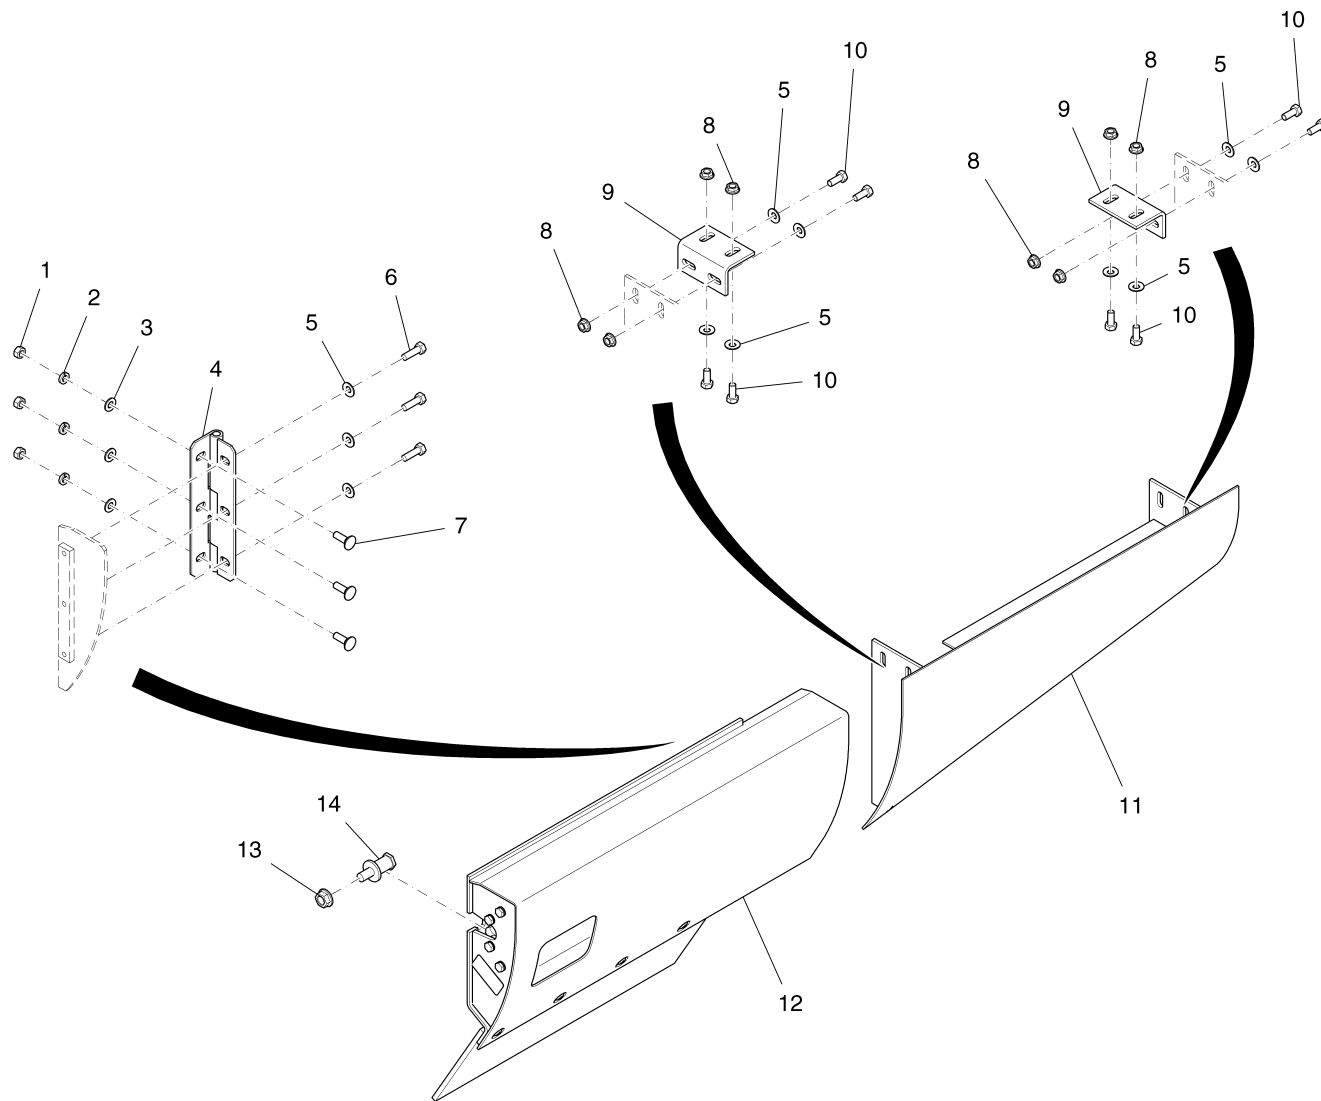

Verkleidung, links / Covering, l.h. / Rêvetement, à gauche

Verkleidung, links / Covering, l.h. / Rêvetement, à gauche

Pos.	Best. Nr. PN Ref.No.	Stk. Qty. Qté.	Bezeichnung	Einh. eit	Description	Unit Designation	Abmessungen Unité Measurement Mesurage	DIN / ISO	Bemerkungen Remarks Remarques
1	✓ 01280410	3	6kt.Mutter	ST	Hex. Nut	PC Écrou à 6 pans	PCE 5/16-18 ZP		
2	✓ 01280440	3	Federscheibe	ST	Spring washer	PC Rondelle à ressort	PCE 5/16 SPLIT ZP		
3	✓ 01280590	3	Unterlegscheibe	ST	Washer	PC Rondelle	PCE 5/16 Standard ZP		
4	✓ 01290790	1	Scharnier	ST	Hinge	PC Charnière	PCE		
5	✓ 01280500	11	Federscheibe	ST	Spring washer	PC Rondelle élastique bombée	PCE 5/16		
6	✓ 01282460	3	6kt.Schraube	ST	Hexagon screw	PC Vis à 6 pans	PCE 5/16-18x1,00 zp		
7	---	3	Ersatzteil auf Anfrage		Spare part on request	Pièce de rechange sur demande			
8	✓ 01280890	8	Mutter	ST	Nut	PC Ecrou	PCE 5/16-18		
9	---	2	Ersatzteil auf Anfrage		Spare part on request	Pièce de rechange sur demande			
10	✓ 01282630	8	Bolzen	ST	Bolt	PC Boulon	PCE 5/16-18x3/4		
11	✓ 01293000	1	Verkleidung links	ST	Covering L.H.	PC Couverture à gauche	PCE		
12			Tür, links		Broom door l.h.	Porte, à gauche			Seite/Page 160
13	---	1	Ersatzteil auf Anfrage		Spare part on request	Pièce de rechange sur demande			
14	✓ 01290630	1	Haltebolzen	ST	Retaining pin	PC Boulon d' support	PCE