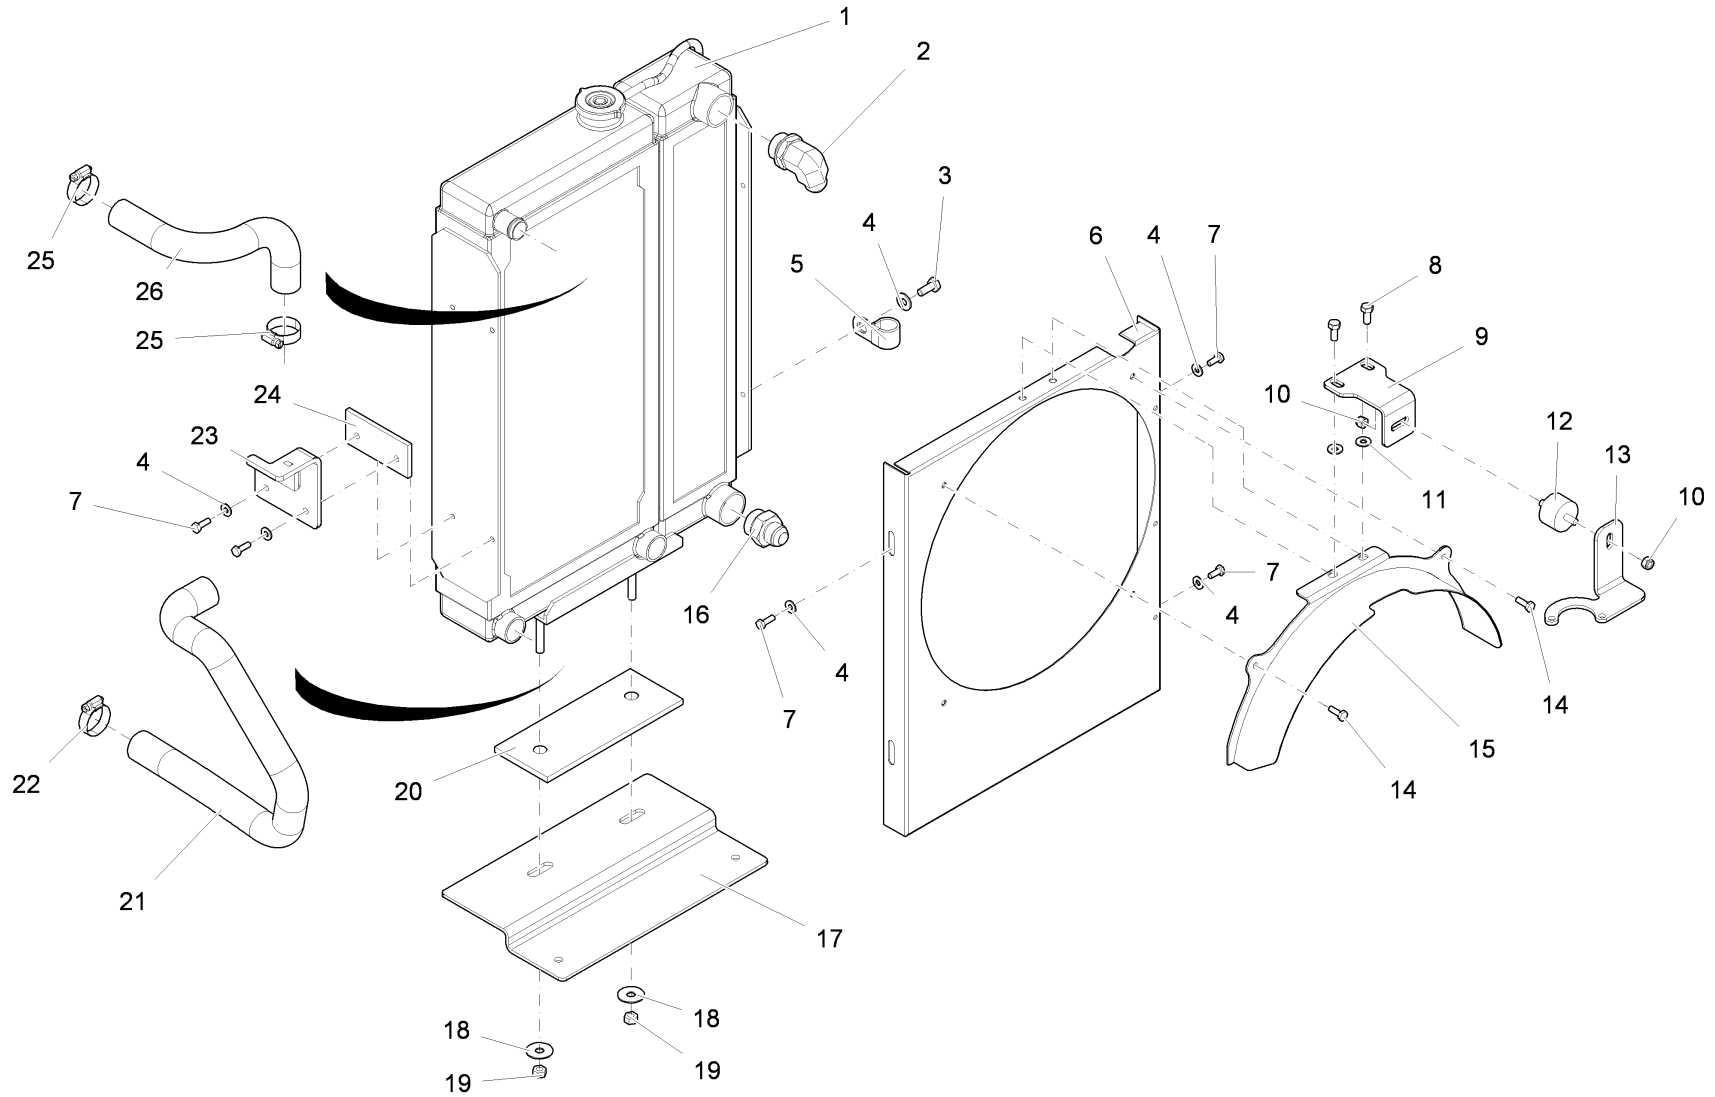

Öl-Wasserkühler / Oil cooler - Radiator / Radiateur

Öl-Wasserkühler / Oil cooler - Radiator / Radiateur

Pos.	Best. Nr. PN Ref.No.	Stk k. Qty. Qté.	Bezeichnung	Einh eit	Description	Unit Designation	Abmessungen Unité Measurement Mesurage	DIN / ISO	Bemerkungen Remarks Remarques
1	✓ 01285690	1	Ölkühler	ST	Oil cooler	PC Refroidisseur d'huile	PCE		
2	---	1	Ersatzteil auf Anfrage		Spare part on request	Pièce de rechange sur demande			
3	✓ 01282650	5	6kt.Schraube	ST	Hexagon screw	PC Vis à 6 pans	PCE 1/4-20x0,50 zp		
4	✓ 01280490	1	Unterlegscheibe	ST	Washer	PC Rondelle	PCE 1/4 Standard ZP		
5	---	1	Ersatzteil auf Anfrage		Spare part on request	Pièce de rechange sur demande			
6	---	1	Ersatzteil auf Anfrage		Spare part on request	Pièce de rechange sur demande			
7	✓ 01282650	1	6kt.Schraube	ST	Hexagon screw	PC Vis à 6 pans	PCE 1/4-20x0,50 zp		
8	✓ 01282630	2	Bolzen	ST	Bolt	PC Boulon	PCE 5/16-18x3/4		
9	---	1	Ersatzteil auf Anfrage		Spare part on request	Pièce de rechange sur demande			
10	✓ 01280580	2	6kt.Mutter	ST	Hex. Nut	PC Écrou à 6 pans	PCE 5/16-18 ES ZP		
11	✓ 01280500	2	Federscheibe	ST	Spring washer	PC Rondelle élastique bombée	PCE 5/16		
12	✓ 01286190	1	Dämpfer	ST	Damper	PC Amortisseur	PCE 5/16-18		
13	---	1	Ersatzteil auf Anfrage		Spare part on request	Pièce de rechange sur demande			
14	---	2	Ersatzteil auf Anfrage		Spare part on request	Pièce de rechange sur demande			
15	---	1	Ersatzteil auf Anfrage		Spare part on request	Pièce de rechange sur demande			
16	✓ 01284770	1	Adapter	ST	Adapter	PC Adapteur	PCE		
17	---	1	Ersatzteil auf Anfrage		Spare part on request	Pièce de rechange sur demande			
18	✓ 01280450	2	Unterlegscheibe	ST	Washer	PC Rondelle	PCE		
19	✓ 01280670	2	6kt.Mutter	ST	Hex. Nut	PC Écrou à 6 pans	PCE 3/8-16 ZP