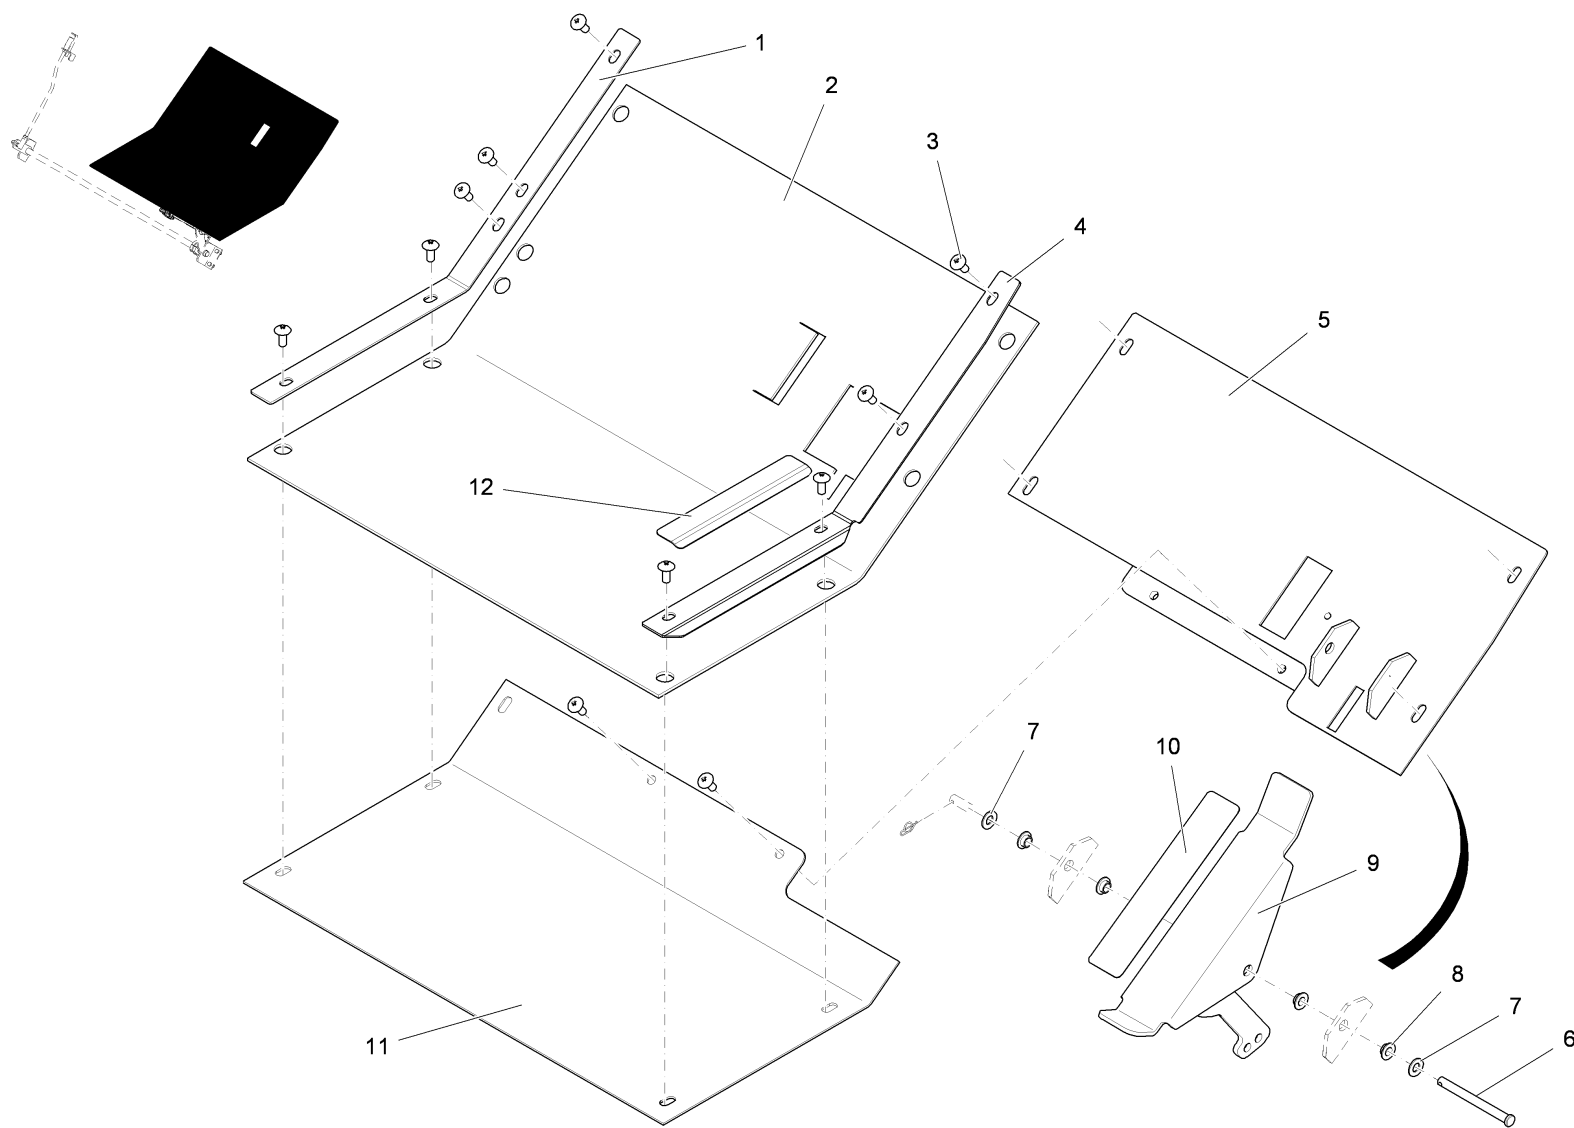

Bodenplatte Fahrpedal Teil 1 / Floorboard Drive pedal part 1 / Plaque de fond pédale de commande 1ère partie

Pos.	Best. Nr. PN Ref.No.	Stk. Qty. Qté.	Bezeichnung	Einh. eit	Description	Unit Designation	Abmessungen Unité Measurement Mesurage	DIN / ISO	Bemerkungen Remarks Remarques
1	---	1	Ersatzteil auf Anfrage		Spare part on request		Pièce de rechange sur demande		
2	---	1	Ersatzteil auf Anfrage		Spare part on request		Pièce de rechange sur demande		
3	✓ 01280930	1	Federstecker	ST	Clip connector	PC	Goupille à ressort	PCE	1/4 heavy ZP
4	✓ 01280480	2	Unterlegscheibe	ST	Washer	PC	Rondelle	PCE	3/8 Standard ZP
5	✓ 01284340	4	Buchse	ST	Bushing	PC	Douille	PCE	
6	✓ 71001792	1	Bolzen	ST	Bolt	PC	Boulon	PCE	
7	---	1	Ersatzteil auf Anfrage		Spare part on request		Pièce de rechange sur demande		
8	---	1	Ersatzteil auf Anfrage		Spare part on request		Pièce de rechange sur demande		
9	✓ 01280900	11	Schraube	ST	Screw	PC	Vis	PCE	MC 5/16-18x0,75 Phillips

Bodenplatte Fahrpedal Teil 1 / Floorboard Drive pedal part 1 / Plaque de fond pédale de commande 1ère partie