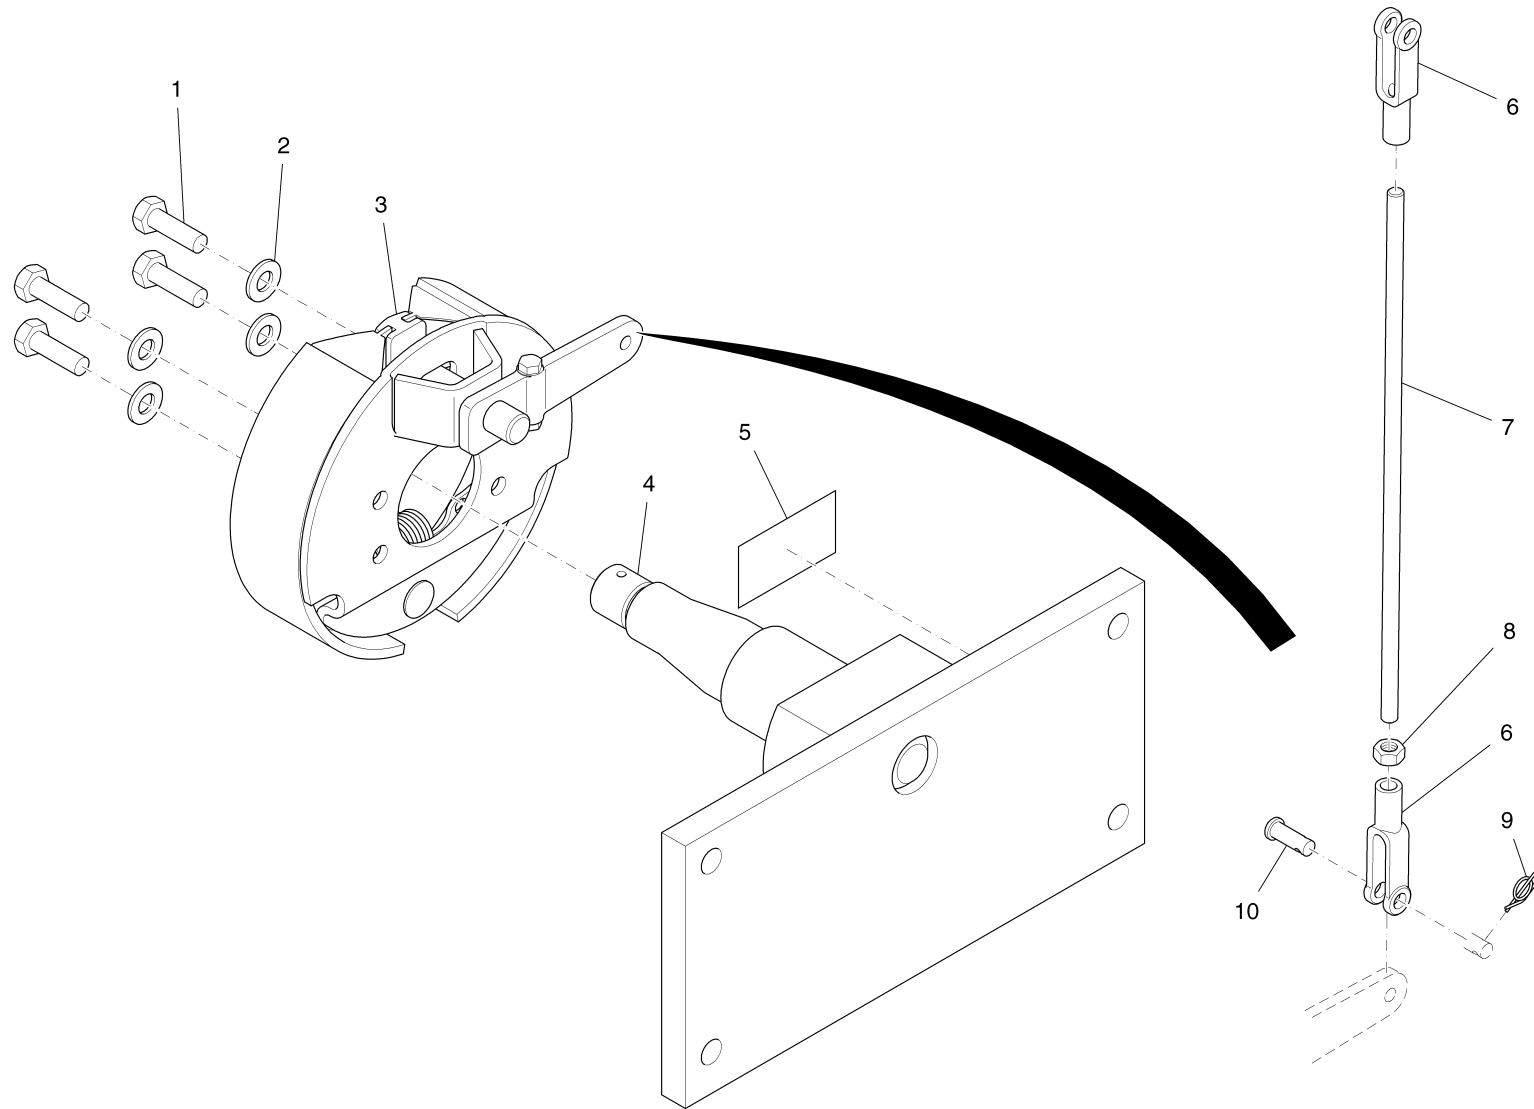

Bremse, rechts / Brake, R.H. / Frein, à droite

Bremse, rechts / Brake, R.H. / Frein, à droite

Pos.	Best. Nr. PN Ref.No.	Stk. Qty. Qté.	Bezeichnung	Einh. eit	Description	Unit Designation	Abmessungen Unité Measurement Mesurage	DIN / ISO	Bemerkungen Remarks Remarques
1	✓ 01281160	4	6kt.Schraube	ST	Hexagon screw	PC Vis à 6 pans	PCE 3/8-16x1,00 ZP		
2	✓ 01280740	4	Sicherungsscheibe	ST	Retaining washer	PC Rondelle d' sécurité	PCE 3/8 Split ZP		
3	✓ 01290640	1	Trommelbremse Li. / Re.	ST	Drum brake LH / RH	PC Frein à gauche et à droite	PCE		
4	---	1	Ersatzteil auf Anfrage		Spare part on request	Pièce de rechange sur demande			
5	---	1	Ersatzteil auf Anfrage		Spare part on request	Pièce de rechange sur demande			
6	✓ 01291410	2	Gabelkopf	ST	Fork head	PC Chape d' tige	PCE "5/16"" PLTD SW/A"		
7	✓ 01291310	1	Einstellstange	ST	Adjusting rod	PC Barre d' ajustage	PCE		
8	✓ 01280680	1	6kt.Mutter	ST	Hex. Nut	PC Écrou à 6 pans	PCE 5/16-24 ZP		
9	✓ 01280930	1	Federstecker	ST	Clip connector	PC Goupille à ressort	PCE 1/4 heavy ZP		
10	---	1	Ersatzteil auf Anfrage		Spare part on request	Pièce de rechange sur demande