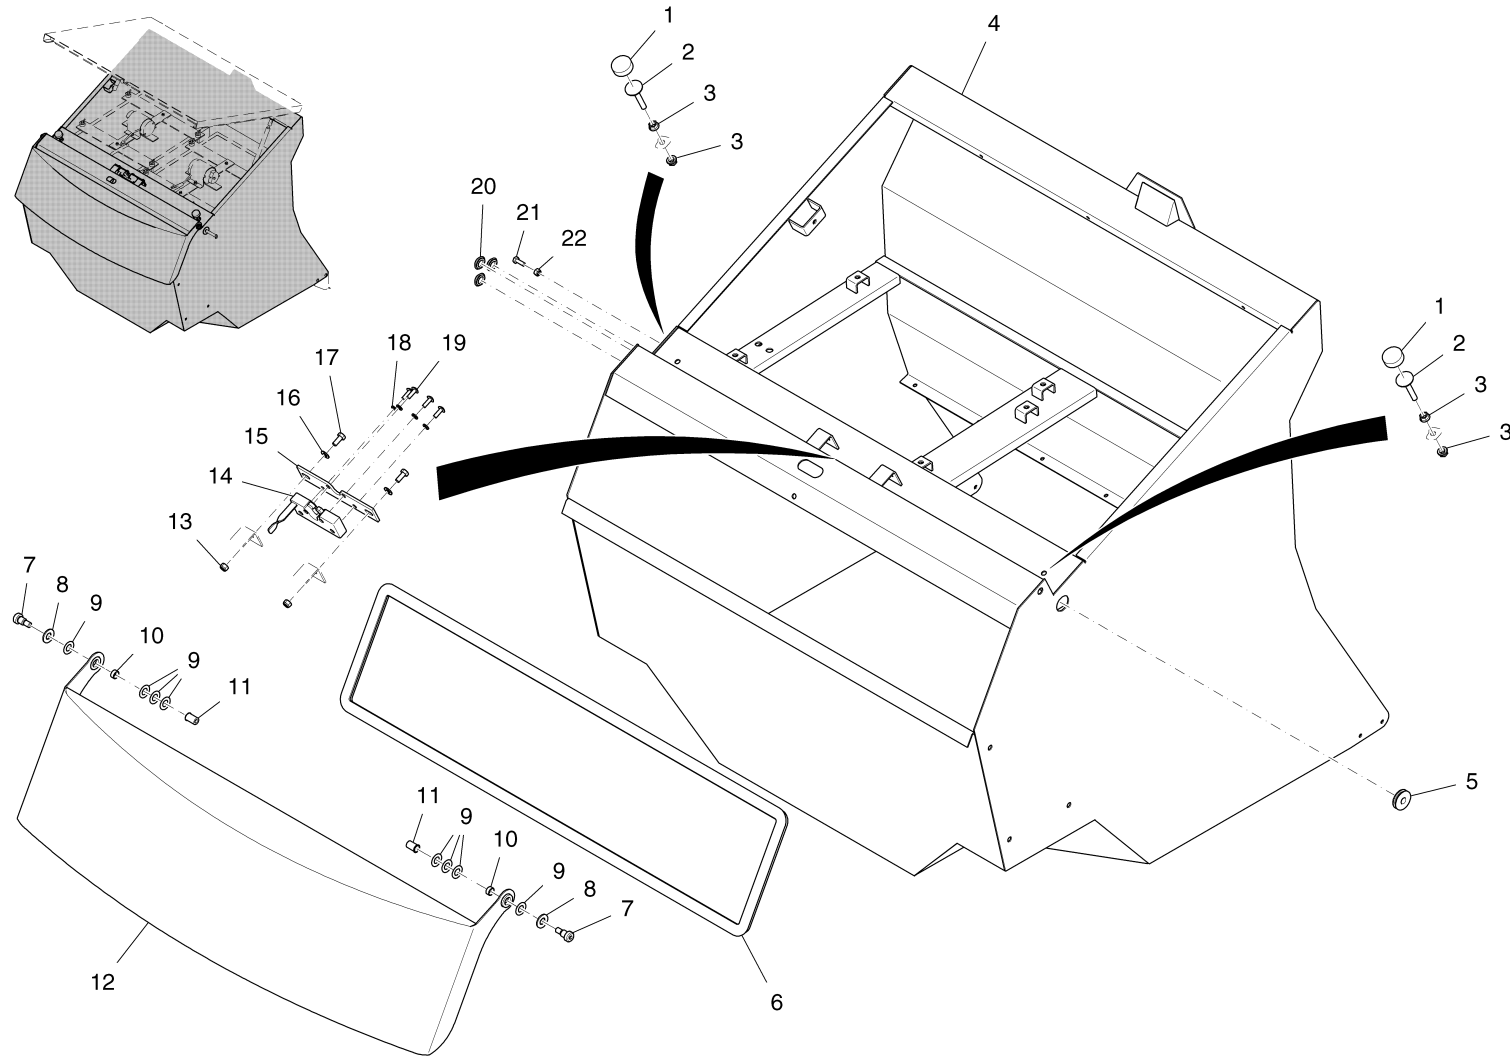

Behälter / Hopper / Réservoir

Behälter / Hopper / Réservoir

Pos.	Best. Nr. PN Ref.No.	Stc k. Qty. Qté.	Bezeichnung	Einh eit	Description	Unit Designation	Abmessungen Unité Measurement Mesurage	DIN / ISO	Bemerkungen Remarks Remarques
21	✓ 01281190	1	6kt.Schraube	ST	Hexagon screw	PC Vis à 6 pans	PCE 1/4-20x0,75 ZP		
22	✓ 01280430	1	6kt.Mutter	ST	Hex. Nut	PC Écrou à 6 pans	PCE 1/4-20 ES ZP