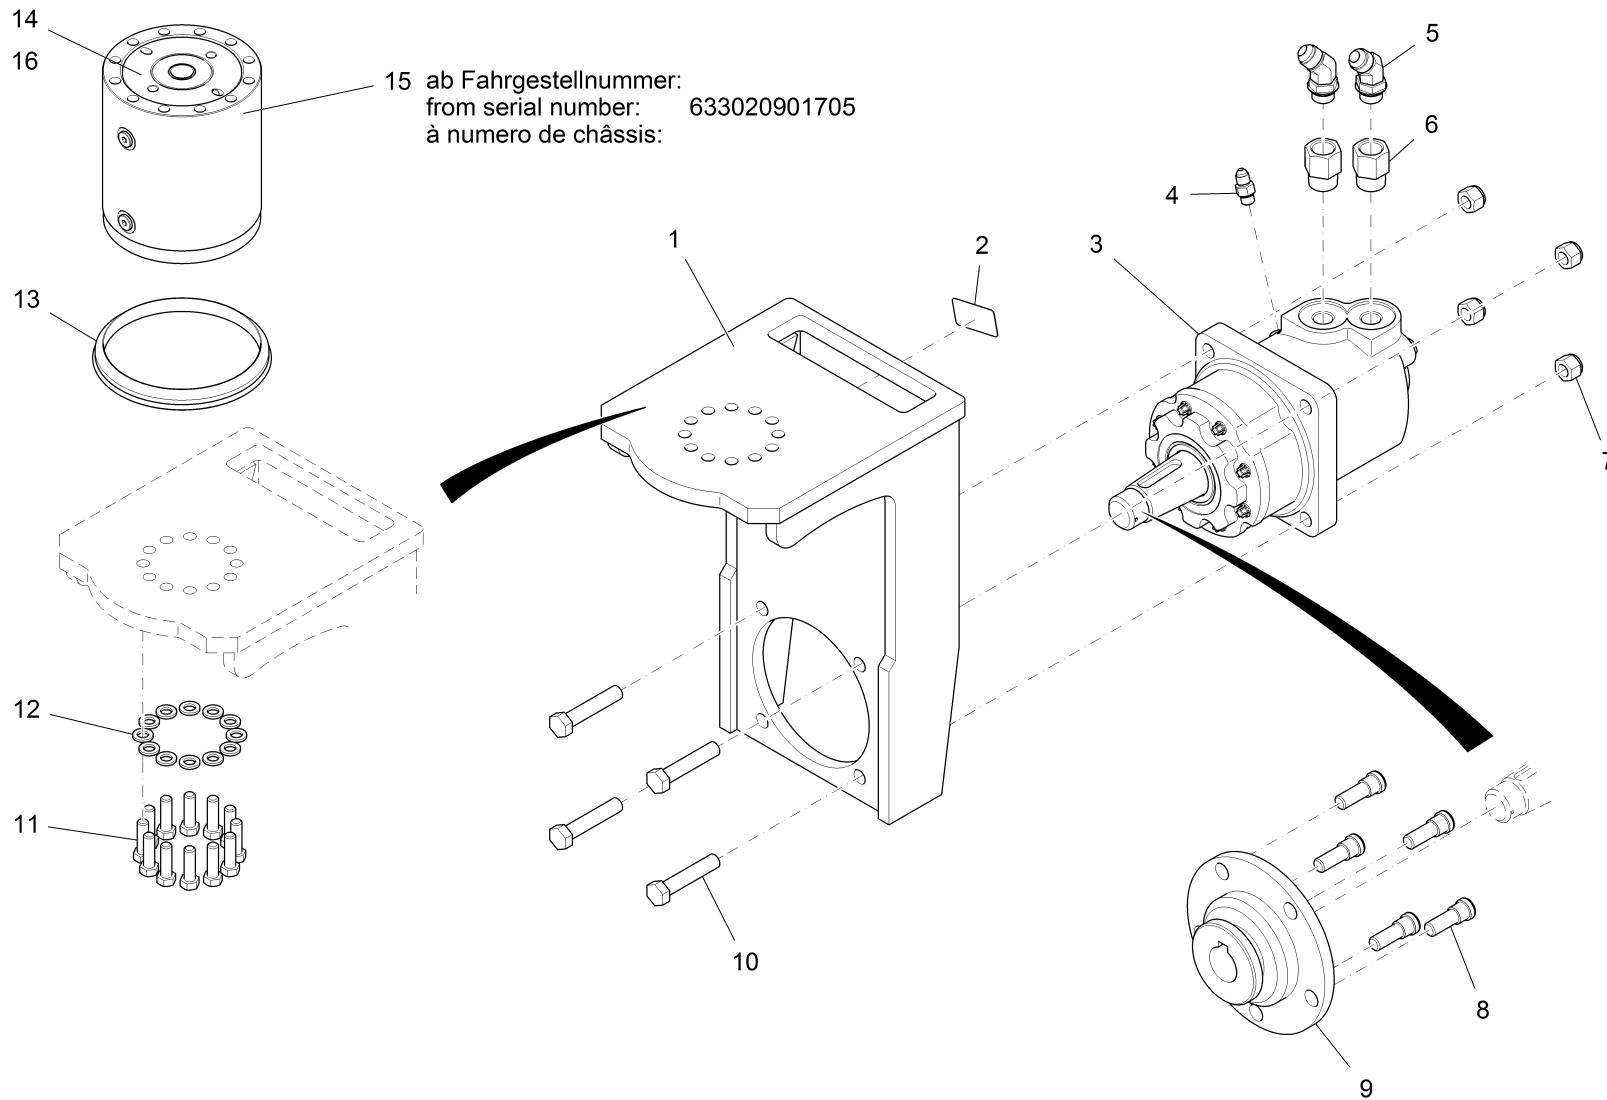

Fahrtrieb / Traction drive / Entraînement de roulement

Fahrtrieb / Traction drive / Entraînement de roulement

Pos.	Best. Nr. PN Ref.No.	Stk. Qty. Qté.	Bezeichnung	Einheit	Description	Unit Designation	Abmessungen Unité Measurement Mesurage	DIN / ISO	Bemerkungen Remarks Remarques
1	---	1	Ersatzteil auf Anfrage		Spare part on request	Pièce de rechange sur demande			
2	---	1	Ersatzteil auf Anfrage		Spare part on request	Pièce de rechange sur demande			
3	✓ 01290320	1	Hydraulikmotor	ST	Hydraulic motor	PC Moteur hydraulique	PCE		
4	✓ 01283850	1	Adapter	ST	Adapter	PC Adaptateur	PCE		
5	---	2	Ersatzteil auf Anfrage		Spare part on request	Pièce de rechange sur demande			
6	---	2	Ersatzteil auf Anfrage		Spare part on request	Pièce de rechange sur demande			
7	✓ 01283680	4	6kt.Mutter	ST	Hex. Nut	PC Écrou à 6 pans	PCE 1/2-13 ES ZP		
8	✓ 01292200	5	Radbolzen	ST	Wheel bolt	PC Boulon d' roues	PCE 1/2-20x1,63		
9	✓ 01288720	1	Radnabe hinten	ST	Wheel hub rear	PC Moyeu d' roue arrière	PCE		
10	✓ 01284460	4	6kt.Schraube	ST	Hexagon screw	PC Vis à 6 pans	PCE		
11	✓ 01292250	12	6kt.Schraube	ST	Hexagon screw	PC Vis à 6 pans	PCE 3/8-16x1,25 LG ZP GR8		
12	✓ 01280740	12	Sicherungsscheibe	ST	Retaining washer	PC Rondelle d' sécurité	PCE 3/8 Split ZP		
13	✓ 01282820	1	Dichtung	ST	Gasket	PC Joint	PCE		
14	✓ 01283090	1	Lenkeinheit	ST	Steering unit	PC Unité de direction	PCE		
15	✓ 01292500	1	Lenkeinheit	ST	Steering unit	PC Unite de direction	PCE		
16	✓ 01287770	1	Dichtsatz Lenkeinheit	ST	Gasket set steering unit	PC Kit de joints plads unité de direction	PCE