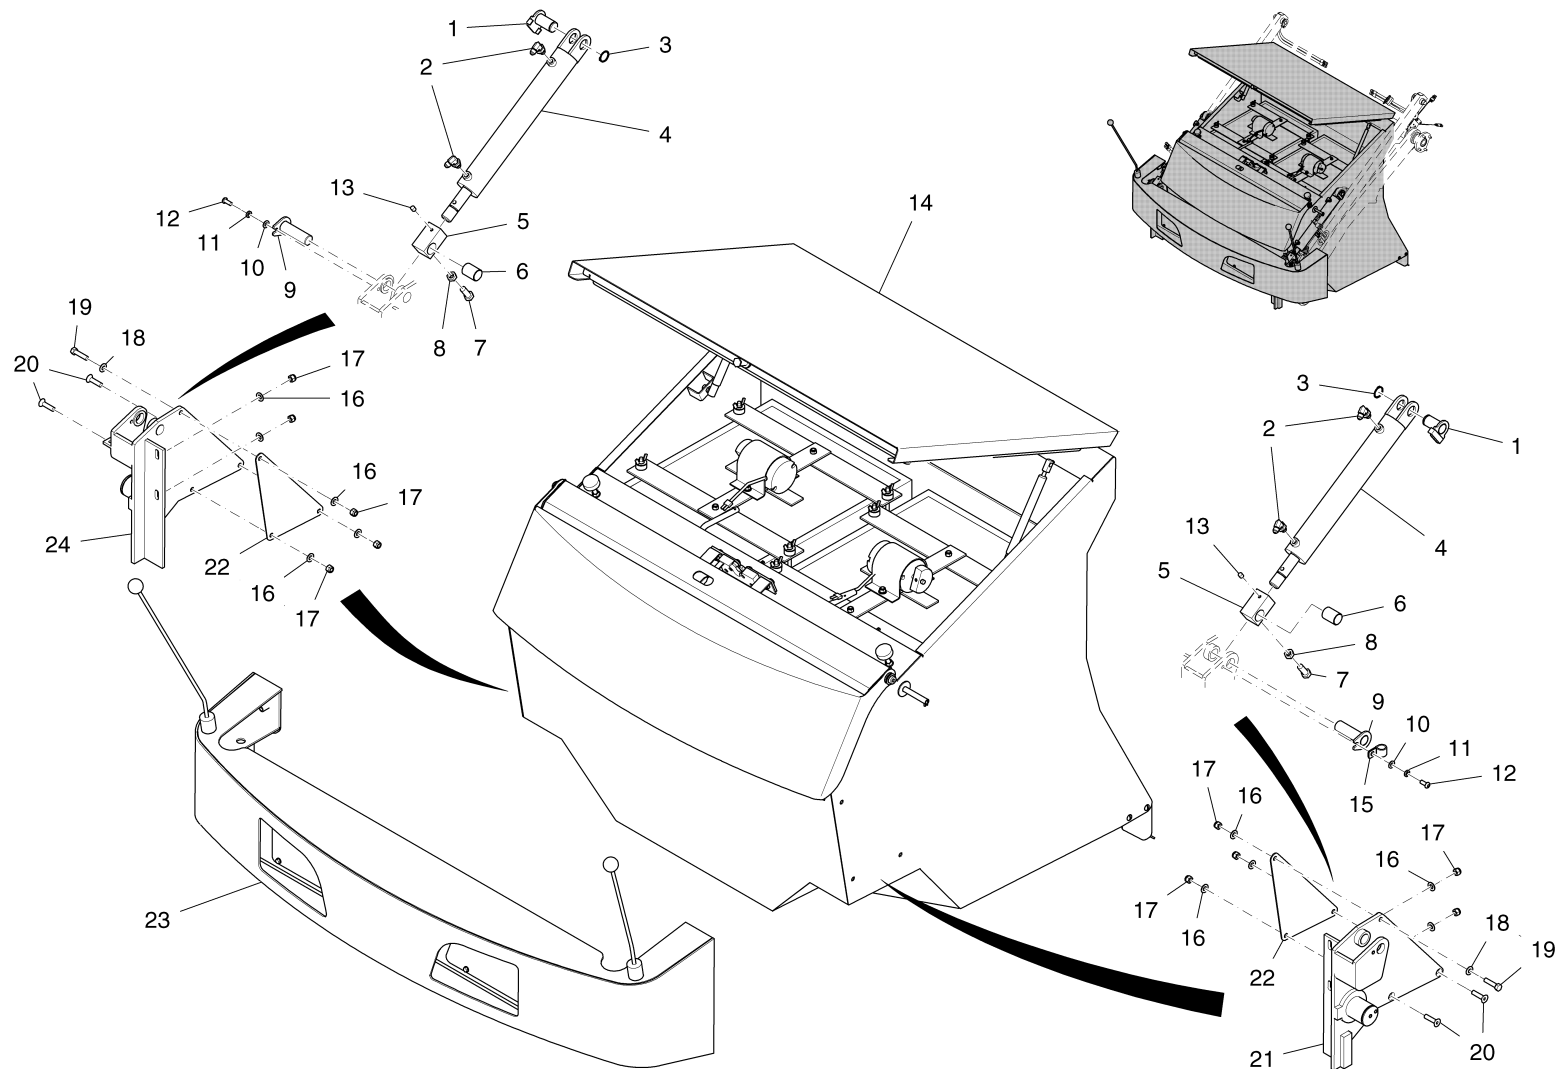

Behälter-Filter-Frontschürze / Hopper-Filter-Front bumper / Réservoir-Filtre-Parechoc

Behälter-Filter-Frontschürze / Hopper-Filter-Front bumper / Réservoir-Filtre-Parechoc

Pos.	Best. Nr. PN Ref.No.	Stc k. Qty. Qté.	Bezeichnung	Einh eit	Description	Unit Designation	Abmessungen Unité Measurement Mesurage	DIN / ISO	Bemerkungen Remarks Remarques
20	✓ 01280790	4	Flachkopfschraube	ST	Countersunk screw	PC Vis	PCE 3/8-16x1 1/2		
21	---	1	Ersatzteil auf Anfrage		Spare part on request		Pièce de rechange sur demande		
22	---	2	Ersatzteil auf Anfrage		Spare part on request		Pièce de rechange sur demande		
23	99633020 BT52	1	Frontschürze		Front bumper	Parechoc			Seite/Page 82
24	---	1	Ersatzteil auf Anfrage		Spare part on request		Pièce de rechange sur demande