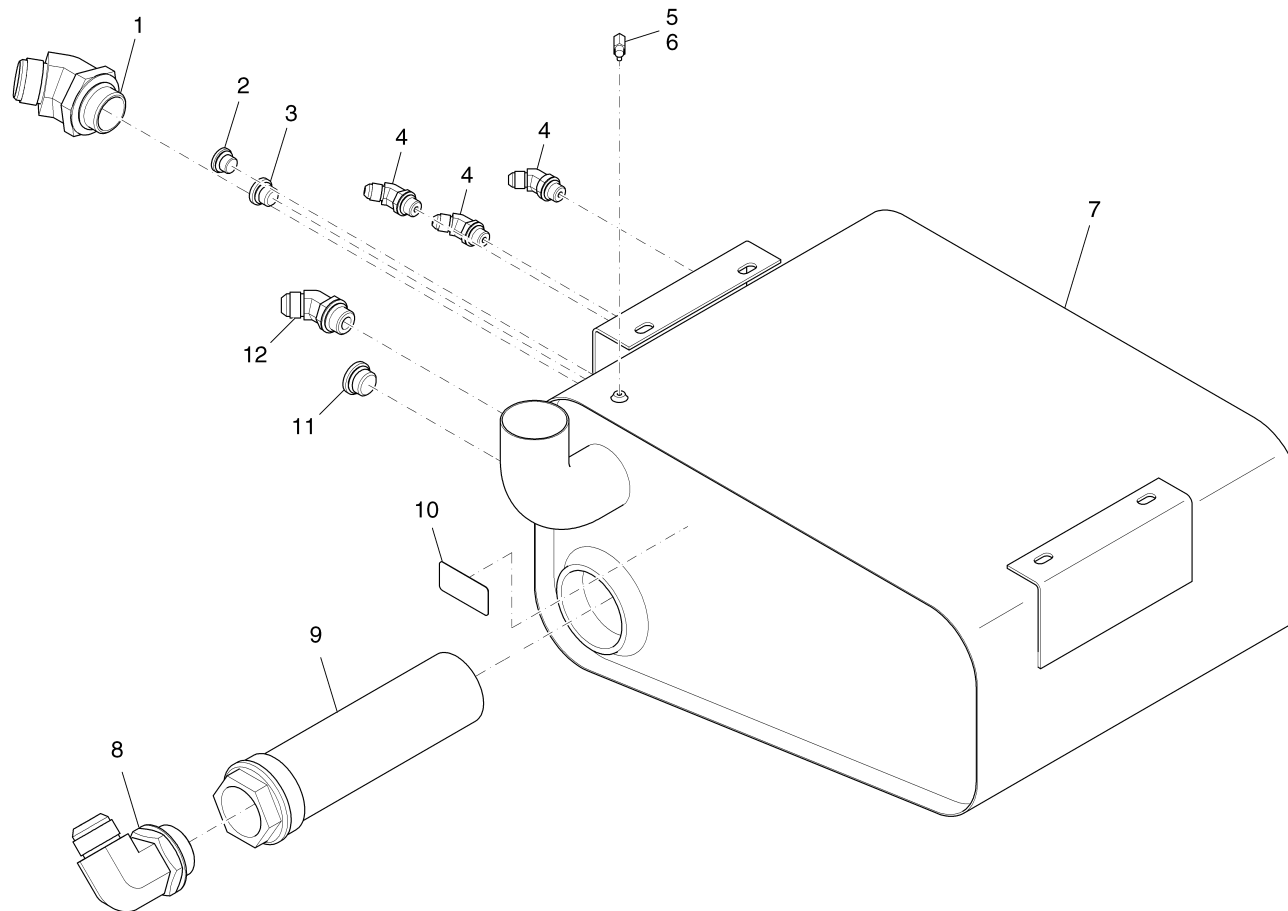

Hydrauliktank / Hydraulic reservoir / Reservoir de hydraulique

Hydrauliktank / Hydraulic reservoir / Reservoir de hydraulique

Pos.	Best. Nr. PN Ref.No.	Stk k. Qty. Qté.	Bezeichnung	Einh eit	Description	Unit Designation	Abmessungen Unité Measurement Mesurage	DIN / ISO	Bemerkungen Remarks Remarques
1	---	1	Ersatzteil auf Anfrage		Spare part on request				
2	---	1	Ersatzteil auf Anfrage		Spare part on request				
3	✓ 01284360	1	Verschraubung	ST	Screwing	PC Fermeture	PCE		
4	---	3	Ersatzteil auf Anfrage		Spare part on request				
5	✓ 01291450	1	W-Verschraubung	ST	Screwed angle fitting	PC Raccord à vis coudé	PCE 90° 1/8MPTx1/4 BARB		
6	---	0,1	Ersatzteil auf Anfrage		Spare part on request				
7	✓ 01291920	1	Hydrauliköltank	ST	Hydraulic oil tank	PC Réservoir d' huile hydraulique	PCE		
8	---	1	Ersatzteil auf Anfrage		Spare part on request				
9	✓ 01291280	1	Sieb	ST	Strainer	PC Tamis	PCE TM-14		
10	---	1	Ersatzteil auf Anfrage		Spare part on request				
11	✓ 01283270	2	Verschraubung	ST	Fitting	PC Fermeture	PCE		
12	✓ 01286790	1	W-Verschraubung	ST	Screwed angle fitting	PC Fermeture - W	PCE 45 3/4-16 to 58