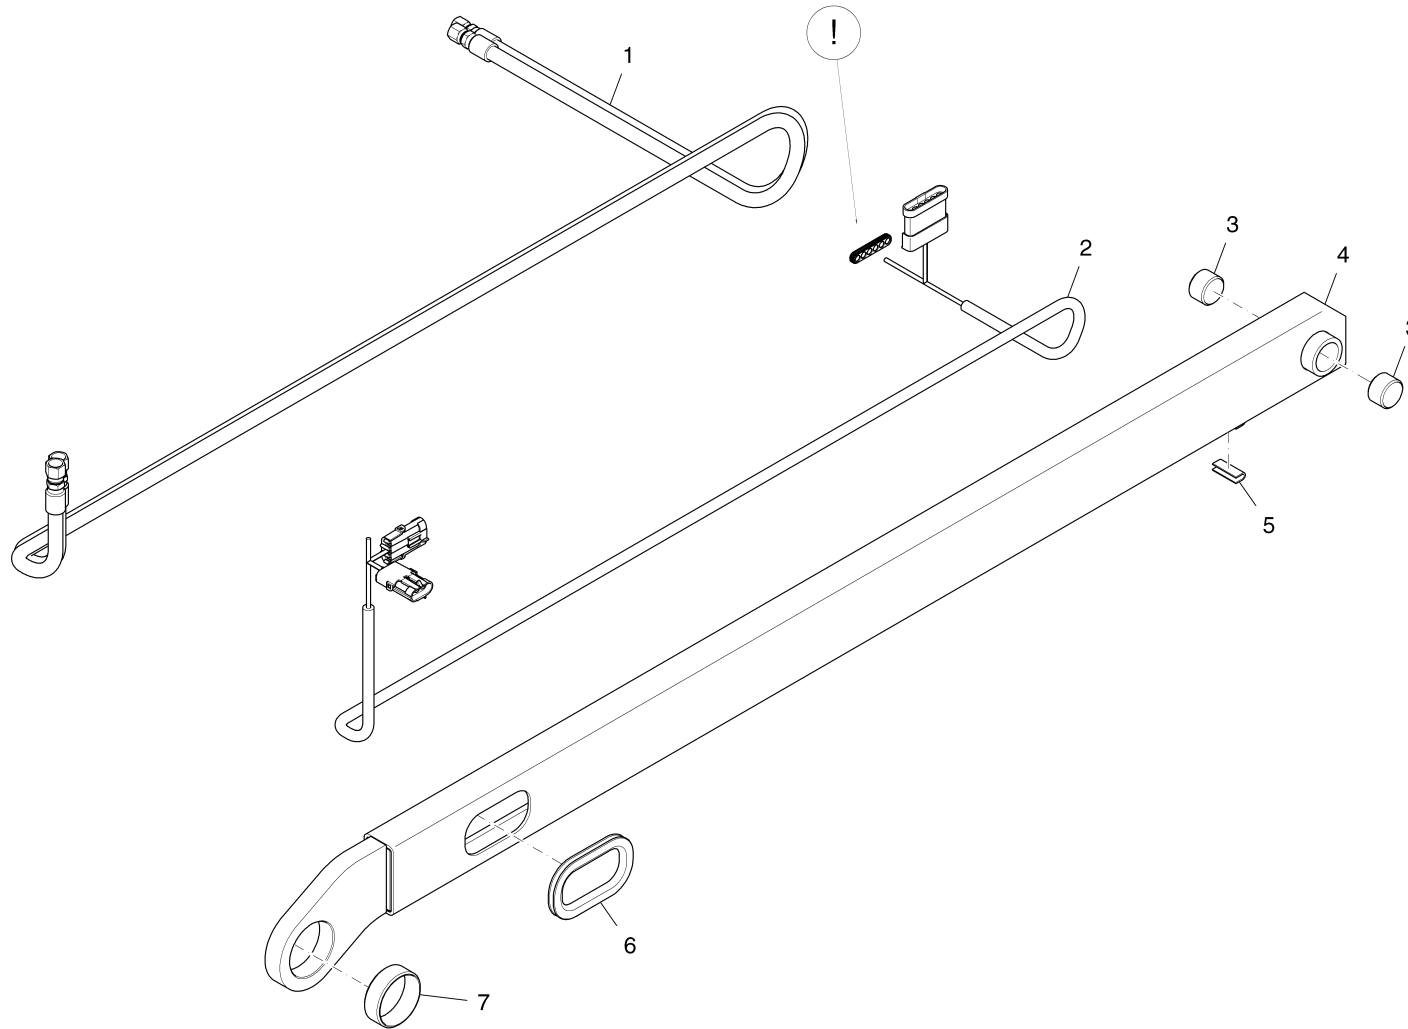

Tragarm links / Secondary arm lh / Croisillon à gauche

Tragarm links / Secondary arm lh / Croisillon à gauche

Pos.	Best. Nr. PN Ref.No.	Stc k. Qty. Qté.	Bezeichnung	Einh eit	Description	Unit Designation	Abmessungen Unité Measurement Mesurage	DIN / ISO	Bemerkungen Remarks Remarques
1	✓ 01295220	1	Hydraulikschlauch links	ST	Hydraulic hose L.H.	PC	Tuyau hydraulique à gauche	PCE	
2	✓ 01291200	1	Kabelbaum	ST	Wiring harness	PC	Faisceau des câbles	PCE	
3	✓ 01283000	2	Kugellager	ST	Bearing	PC	Roulement à billes	PCE	
4	---	1	Ersatzteil auf Anfrage		Spare part on request		Pièce de rechange sur demande		
5	---	1	Ersatzteil auf Anfrage		Spare part on request		Pièce de rechange sur demande		
6	---	1	Ersatzteil auf Anfrage		Spare part on request		Pièce de rechange sur demande		
7	✓ 01290580	1	Buchse	ST	Bushing	PC	Douille	PCE 2,18x2x0,75