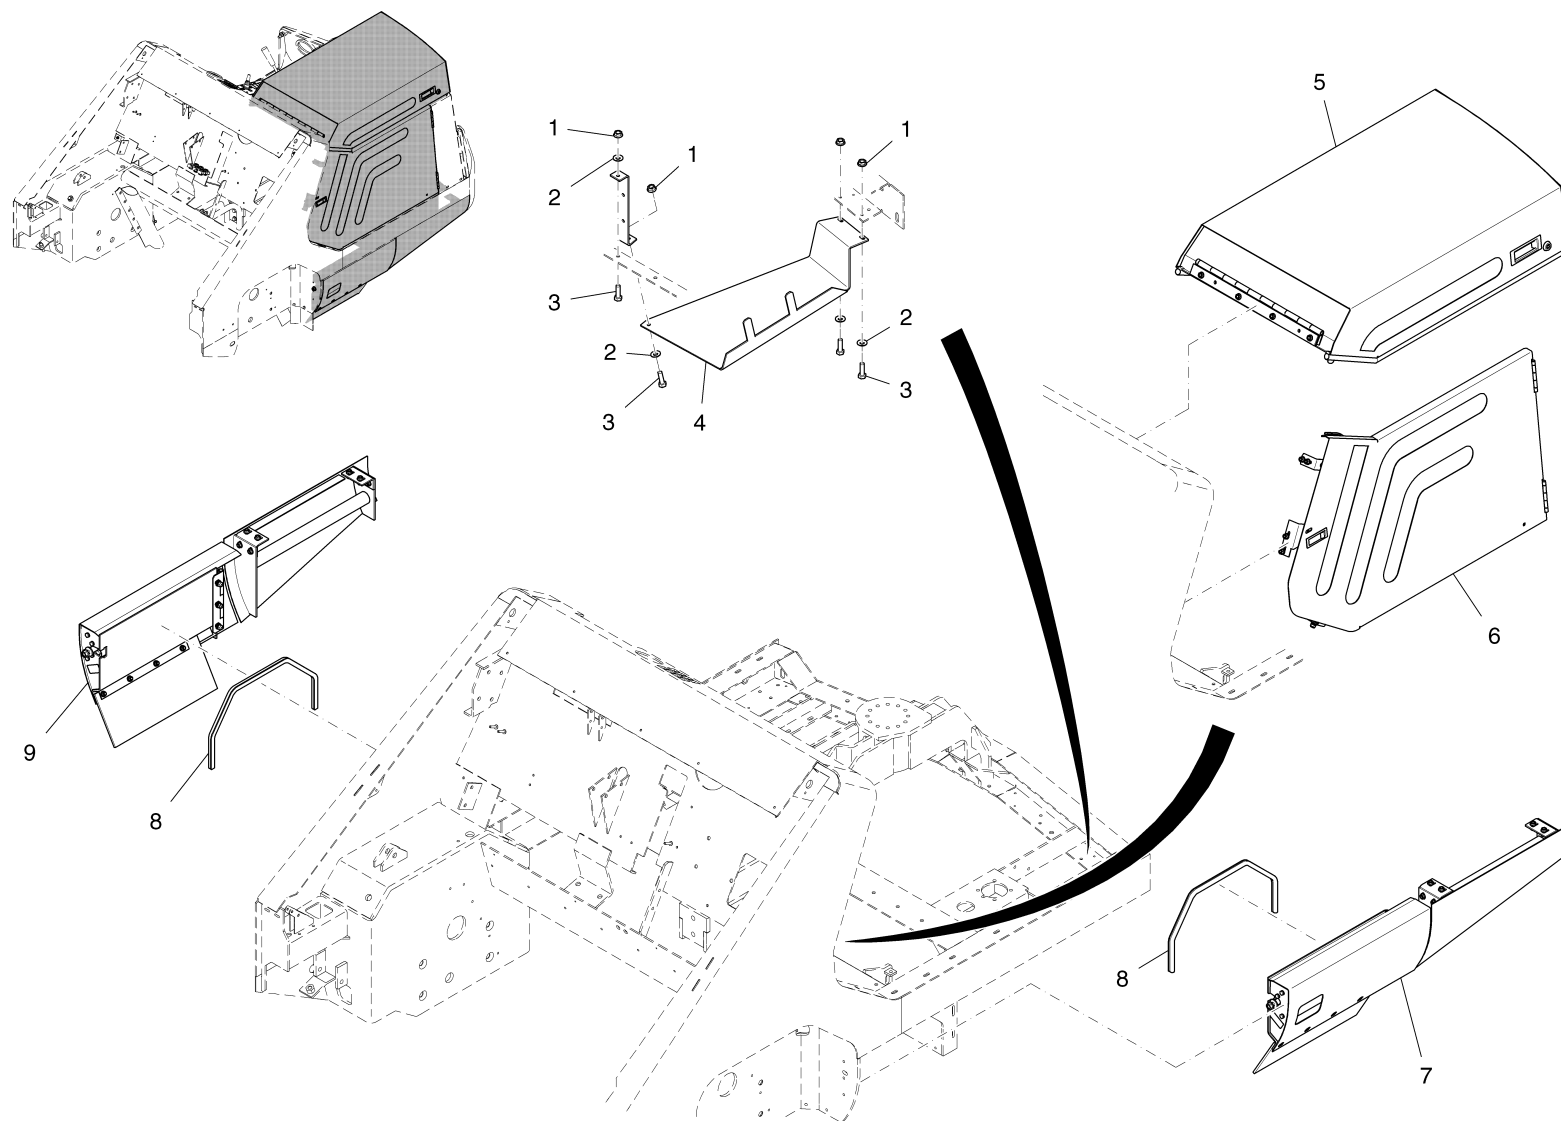

Verkleidung - Deckel - Seitentür / Covering - Top cover - Side door / Rêvetement - Couvercle - Porte à gauche

Verkleidung - Deckel - Seitentür / Covering - Top cover - Side door / Rêvetement - Couvercle - Porte à gauche

Pos.	Best. Nr. PN Ref.No.	Stc k. Qty. Qté.	Bezeichnung	Einh eit	Description	Unit Designation	Abmessungen Unité Measurement Mesurage	DIN / ISO	Bemerkungen Remarks Remarques
1	✓ 01280890	4	Mutter	ST	Nut	PC Ecrou	PCE 5/16-18		
2	✓ 01280500	4	Federscheibe	ST	Spring washer	PC Rondelle élastique bombée	PCE 5/16		
3	✓ 01282460	4	6kt.Schraube	ST	Hexagon screw	PC Vis à 6 pans	PCE 5/16-18x1,00 zp		
4	---	1	Ersatzteil auf Anfrage		Spare part on request	Pièce de rechange sur demande			
5		1	Deckel		Top cover	Couvercle			Seite/Page 154
6		1	Seitentür		Side door	Porte à gauche			Seite/Page 156
7		1	Verkleidung, links		Covering, l.h.	Rêvetement, à gauche			Seite/Page 158
8	✓ 01287210	2	Gummi	M	Rubber	M Caoutchouc	M		
9		1	Verkleidung, rechts		Covering, r.h.	Rêvetement, à droite			Seite/Page 162