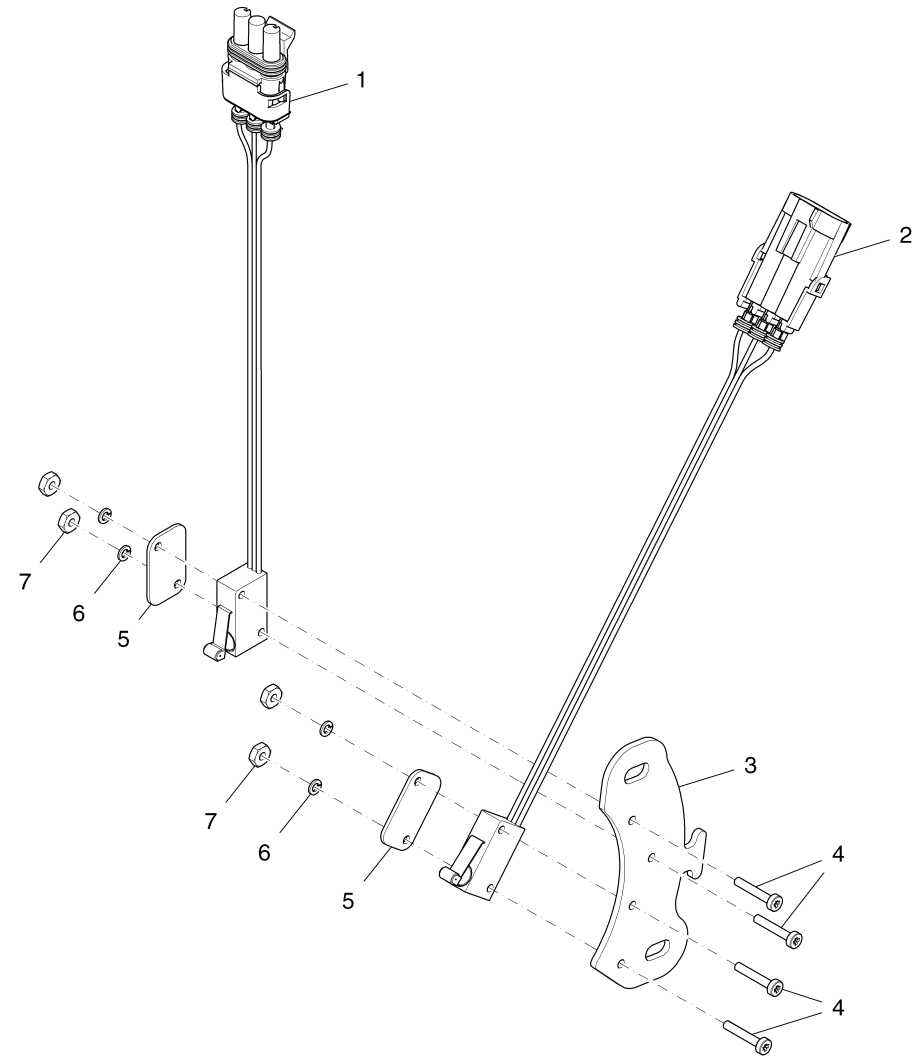

Endlagenschalter / Limit switch / Interrupteur de limitation

Endlagenschalter / Limit switch / Interrupteur de limitation

Pos.	Best. Nr. PN Ref.No.	Stk. k. Qty. Qté.	Bezeichnung	Einh. eit	Description	Unit Designation	Abmessungen Unité Measurement Mesurage	DIN / ISO	Bemerkungen Remarks Remarques
1	✓ 01292470	1	Mikroschalter	ST	Micro switch	PC Microrupteur	PCE		
2	✓ 01291080	1	Endlagenschalter	ST	Limit switch	PC Interrupteur de limitation	PCE		
3	---	1	Ersatzteil auf Anfrage		Spare part on request	Pièce de rechange sur demande			
4	---	4	Ersatzteil auf Anfrage		Spare part on request	Pièce de rechange sur demande			
5	---	2	Ersatzteil auf Anfrage		Spare part on request	Pièce de rechange sur demande			
6	---	4	Ersatzteil auf Anfrage		Spare part on request	Pièce de rechange sur demande			
7	---	4	Ersatzteil auf Anfrage		Spare part on request	Pièce de rechange sur demande