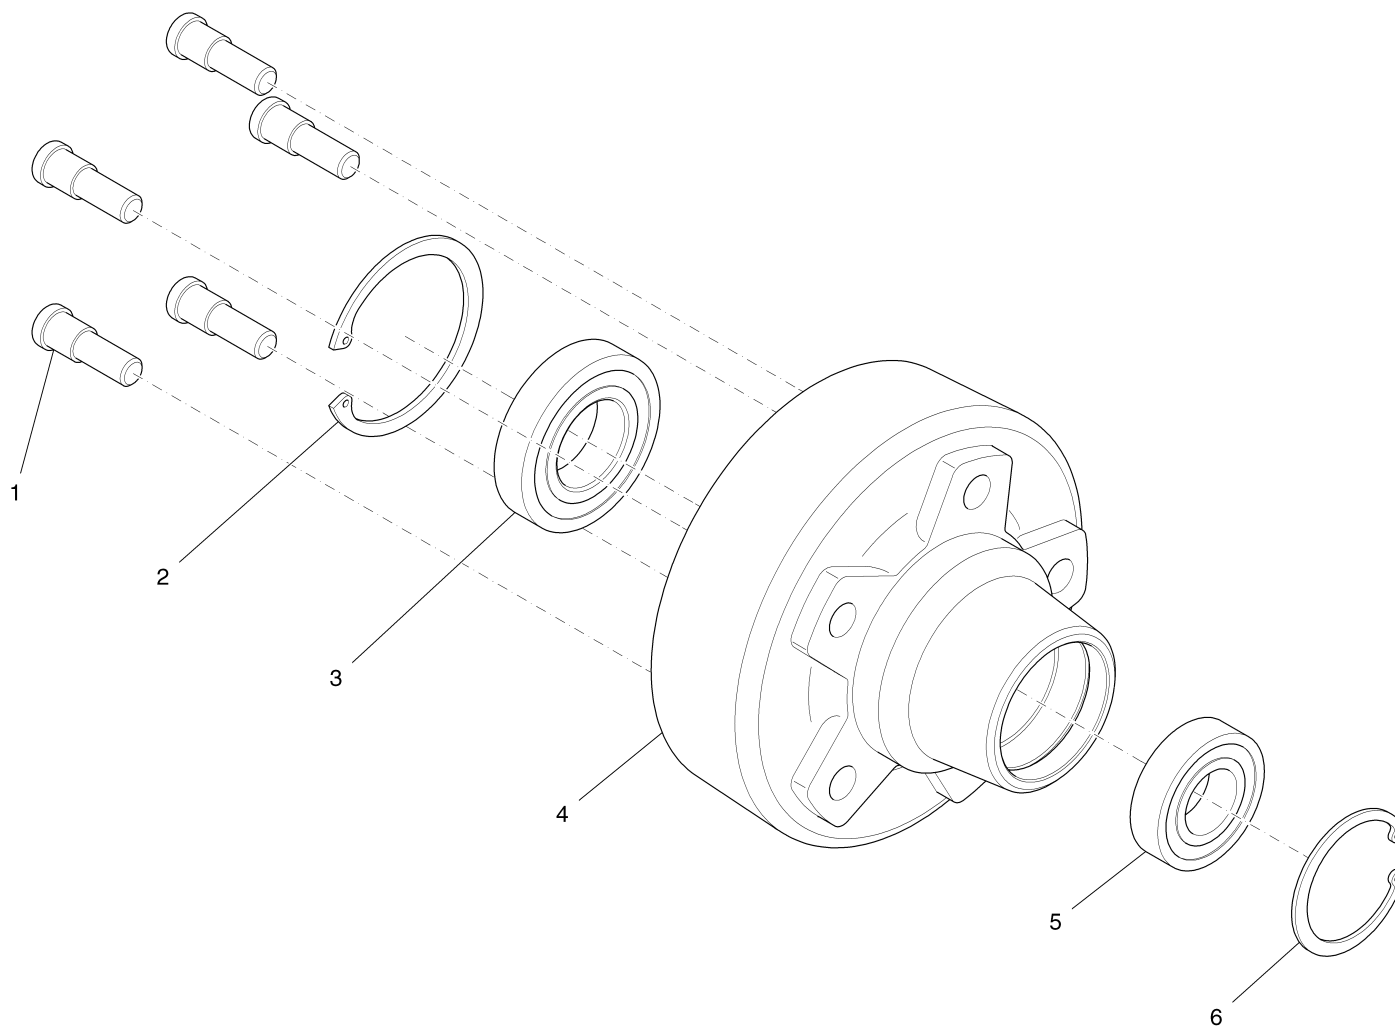

Bremstrommel / Brake drum / Tambour de freins

Bremstrommel / Brake drum / Tambour de freins

Pos.	Best. Nr. PN Ref.No.	Stc k. Qty. Qté.	Bezeichnung	Einh eit	Description	Unit Designation	Abmessungen Unité Measurement Mesurage	DIN / ISO	Bemerkungen Remarks Remarques
1	✓ 01291070	5	Radbolzen	ST	Wheel bolt	PC Boulon d' roues	PCE 1/2-20x1,75 LG		
2	✓ 01290970	1	Sicherungsring	ST	Circlip	PC Circlip	PCE		
3	✓ 01290600	1	Kugellager	ST	Ball bearing	PC Roulement	PCE		
4	---	1	Ersatzteil auf Anfrage		Spare part on request	Pièce de rechange sur demande			
5	✓ 01285810	1	Kugellager	ST	Ball bearing	PC Roulement à billes	PCE		
6	✓ 01285820	1	Sicherungsring	ST	Circlip	PC Anneau seeger	PCE INT 2,44