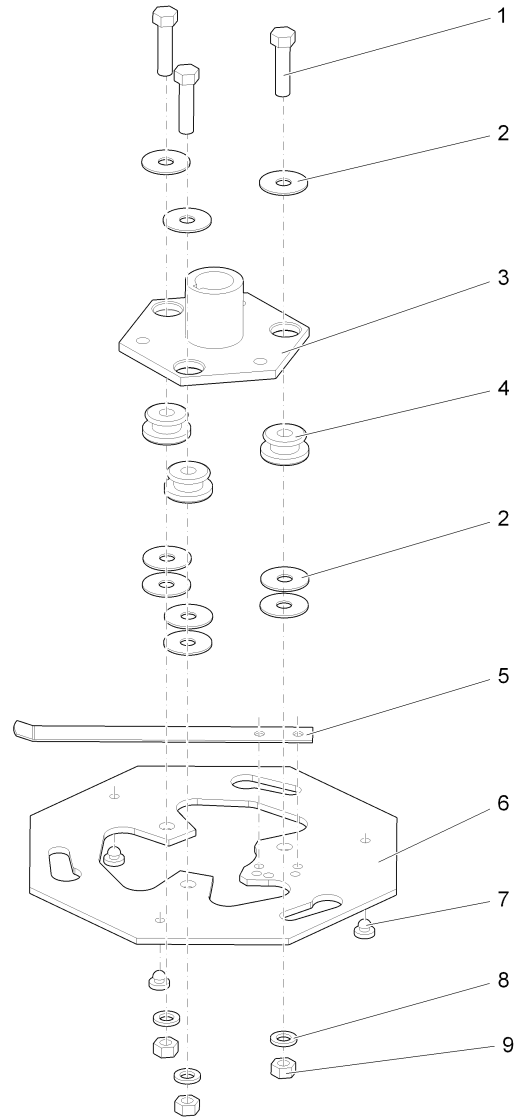

Besenaufnahme / Mount main broom / Support de balai

Besenaufnahme / Mount main broom / Support de balai

Pos.	Best. Nr. PN Ref.No.	Stk. k. Qty. Qté.	Bezeichnung	Einh. eit	Description	Unit Designation	Abmessungen Unité Measurement Mesurage	DIN / ISO	Bemerkungen Remarks Remarques
1	✓ 01280400	3	6kt.Schraube	ST	Hexagon screw	PC Vis à 6 pans	PCE 3/8-16x1,50 ZP		
2	✓ 01280450	9	Unterlegscheibe	ST	Washer	PC Rondelle	PCE		
3	✓ 01292520	1	Motoraufnahme	ST	Motor mounting	PC Support d' moteur	PCE		
4	✓ 01285930	3	Puffer	ST	Buffer	PC Amortisseur	PCE		
5	✓ 01288860	1	Bürstenhalter	ST	Brush retainer	PC Support de brosses	PCE		
6	✓ 01289170	1	Aufnahmeplatte	ST	Plate	PC Plaque	PCE		
7	✓ 01282880	3	Gummipuffer	ST	Rubber buffer	PC Amrtisseur d' caoutchouc	PCE 1/4 ID x 1/8 THK		
8	✓ 01280740	3	Sicherungsscheibe	ST	Retaining washer	PC Rondelle d' sécurité	PCE 3/8 Split ZP		
9	✓ 01280670	3	6kt.Mutter	ST	Hex. Nut	PC Écrou à 6 pans	PCE 3/8-16 ZP