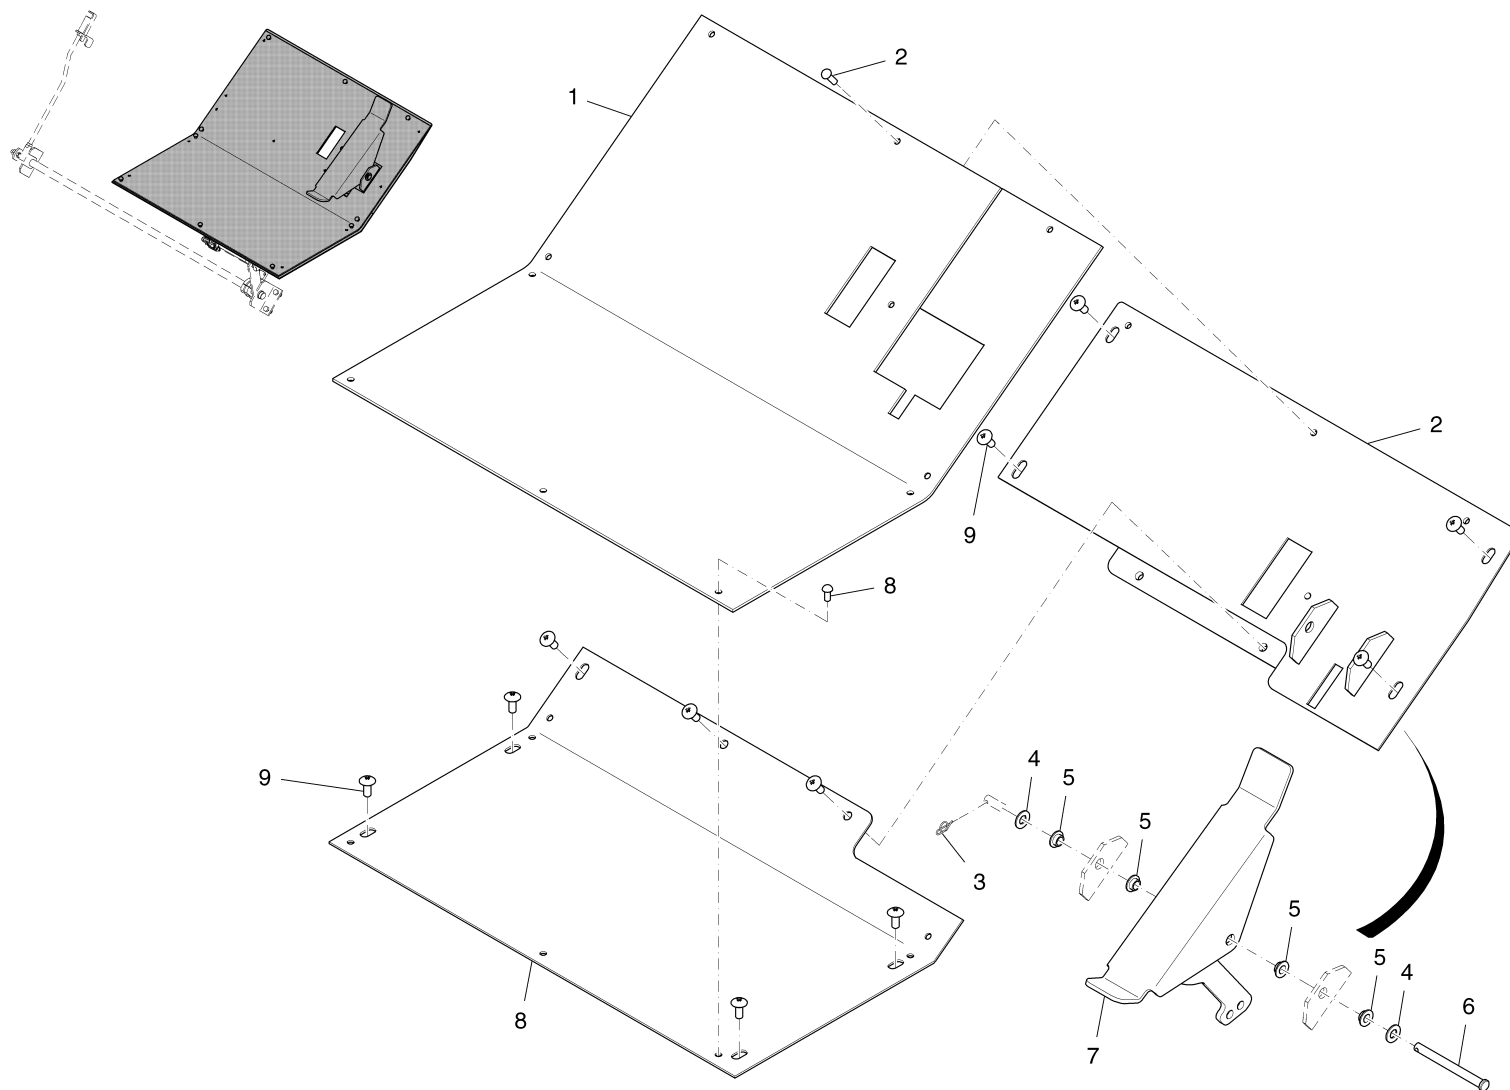

Bodenplatte Fahrpedal Teil 1 / Floorboard Drive pedal part 1 / Plaque de fond pédale de commande 1ière partie

Bodenplatte Fahrpedal Teil 1 / Floorboard Drive pedal part 1 / Plaque de fond pédale de commande 1ère partie

Pos.	Best. Nr. PN Ref.No.	Stk. Qty. Qté.	Bezeichnung	Einh. eit	Description	Unit Designation	Abmessungen Unité Measurement Mesurage	DIN / ISO	Bemerkungen Remarks Remarques
1	---	1	Ersatzteil auf Anfrage		Spare part on request		Pièce de rechange sur demande		
2	---	1	Ersatzteil auf Anfrage		Spare part on request		Pièce de rechange sur demande		
3	✓ 01280930	1	Federstecker	ST	Clip connector	PC	Goupille à ressort	PCE	1/4 heavy ZP
4	✓ 01280480	2	Unterlegscheibe	ST	Washer	PC	Rondelle	PCE	3/8 Standard ZP
5	✓ 01284340	4	Buchse	ST	Bushing	PC	Douille	PCE	
6	✓ 71001792	1	Bolzen	ST	Bolt	PC	Boulon	PCE	
7	---	1	Ersatzteil auf Anfrage		Spare part on request		Pièce de rechange sur demande		
8	---	1	Ersatzteil auf Anfrage		Spare part on request		Pièce de rechange sur demande		
9	✓ 01280900	11	Schraube	ST	Screw	PC	Vis	PCE	MC 5/16-18x0,75 Phillips