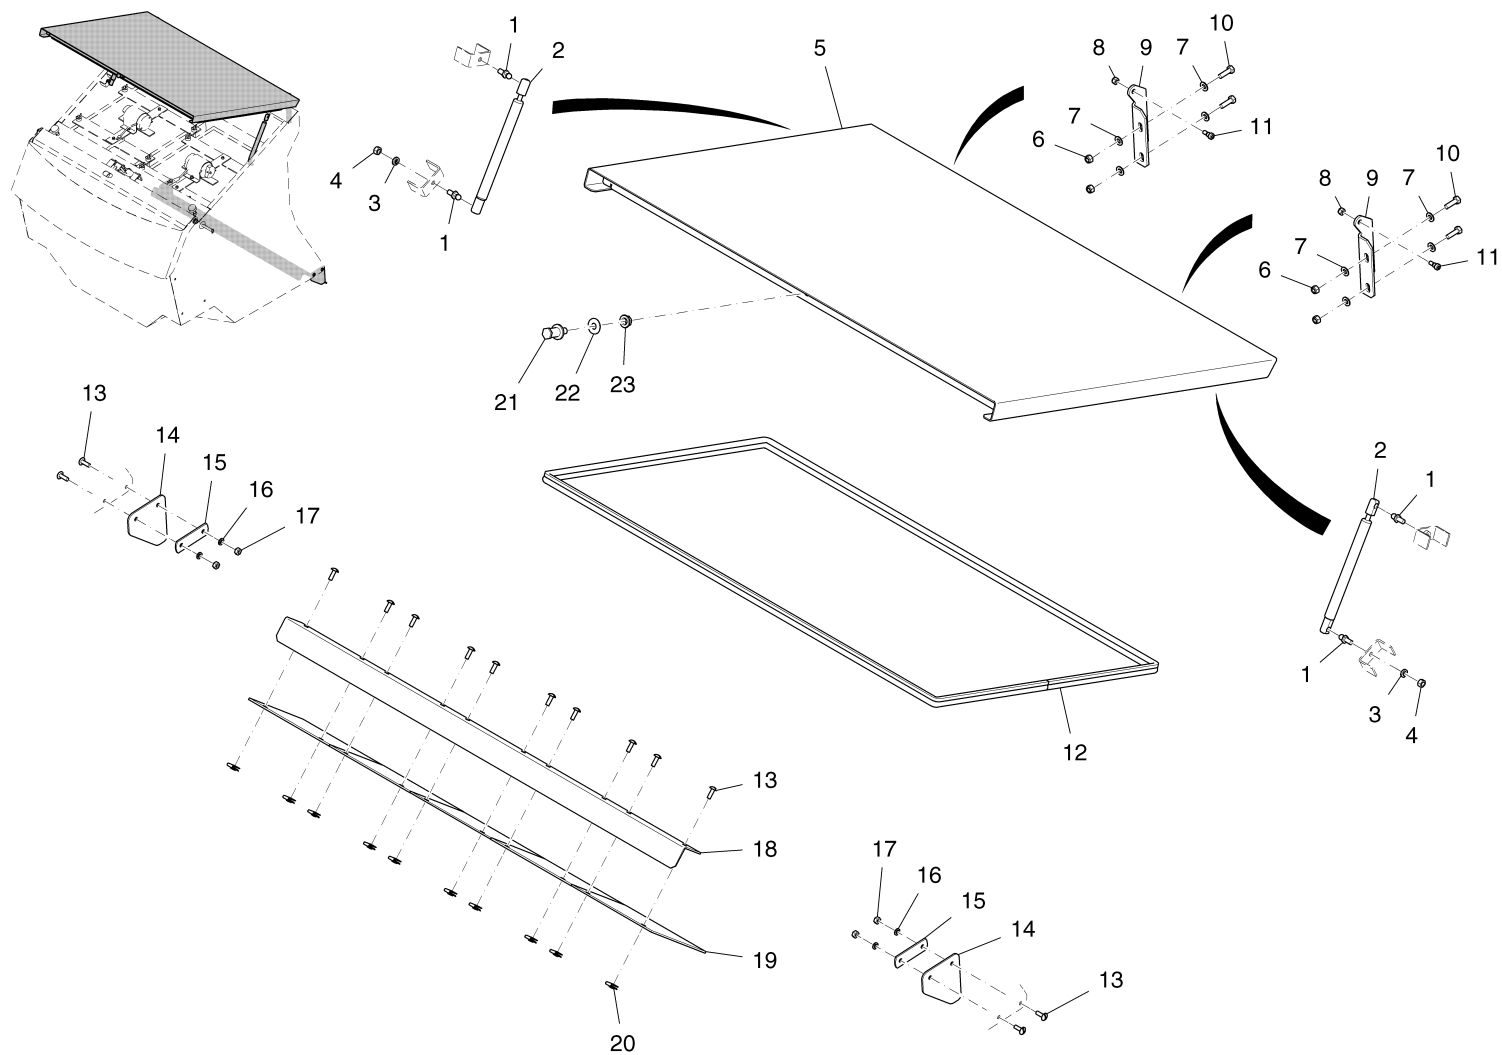

Behälterdeckel / Cover hopper / Couverture de benne à déchets

Behälterdeckel / Cover hopper / Couverture de benne à déchets

Pos.	Best. Nr. PN Ref.No.	Stk. k. Qty. Qté.	Bezeichnung	Einh. eit	Description	Unit Designation	Abmessungen Unité Measurement Mesurage	DIN / ISO	Bemerkungen Remarks Remarques
21	✓ 01290630	1	Haltebolzen	ST	Retaining pin	PC Boulon d' support	PCE		
22	---	1	Ersatzteil auf Anfrage		Spare part on request	Pièce de rechange sur demande			
23	---	1	Ersatzteil auf Anfrage		Spare part on request	Pièce de rechange sur demande