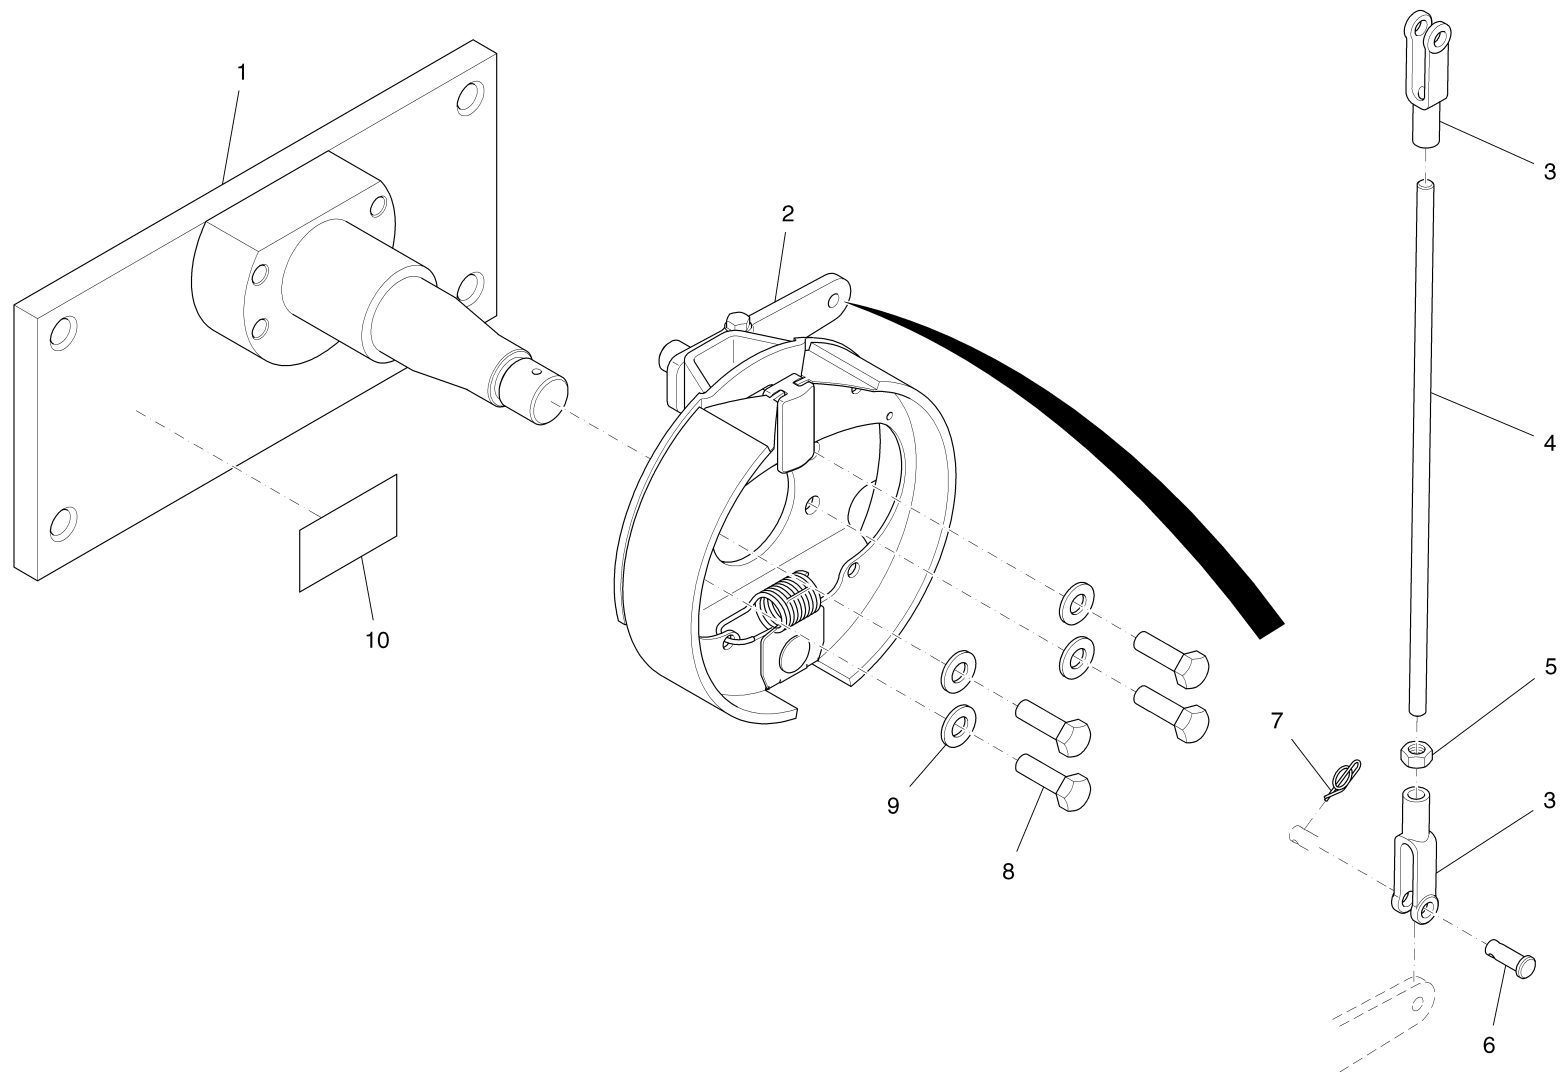

Bremse, links / Brake, L.H. / Frein, à gauche

Bremse, links / Brake, L.H. / Frein, à gauche

Pos.	Best. Nr. PN Ref.No.	Stk. Qty. Qté.	Bezeichnung	Einh. eit	Description	Unit Designation	Abmessungen Unité Measurement Mesurage	DIN / ISO	Bemerkungen Remarks Remarques
1	---	1	Ersatzteil auf Anfrage		Spare part on request	Pièce de rechange sur demande			
2	✓ 01290640	1	Trommelbremse Li. / Re.	ST	Drum brake LH / RH	PC Frein à gauche et à droite	PCE		
3	✓ 01291410	2	Gabelkopf	ST	Fork head	PC Chape d' tige	PCE "5/16"" PLTD SW/A"		
4	✓ 01291310	1	Einstellstange	ST	Adjusting rod	PC Barre d' ajustage	PCE		
5	✓ 01280680	1	6kt.Mutter	ST	Hex. Nut	PC Écrou à 6 pans	PCE 5/16-24 ZP		
6	---	1	Ersatzteil auf Anfrage		Spare part on request	Pièce de rechange sur demande			
7	✓ 01280930	1	Federstecker	ST	Clip connector	PC Goupille à ressort	PCE 1/4 heavy ZP		
8	✓ 01281160	4	6kt.Schraube	ST	Hexagon screw	PC Vis à 6 pans	PCE 3/8-16x1,00 ZP		
9	✓ 01280740	4	Sicherungsscheibe	ST	Retaining washer	PC Rondelle d' sécurité	PCE 3/8 Split ZP		
10	---	1	Ersatzteil auf Anfrage		Spare part on request	Pièce de rechange sur demande