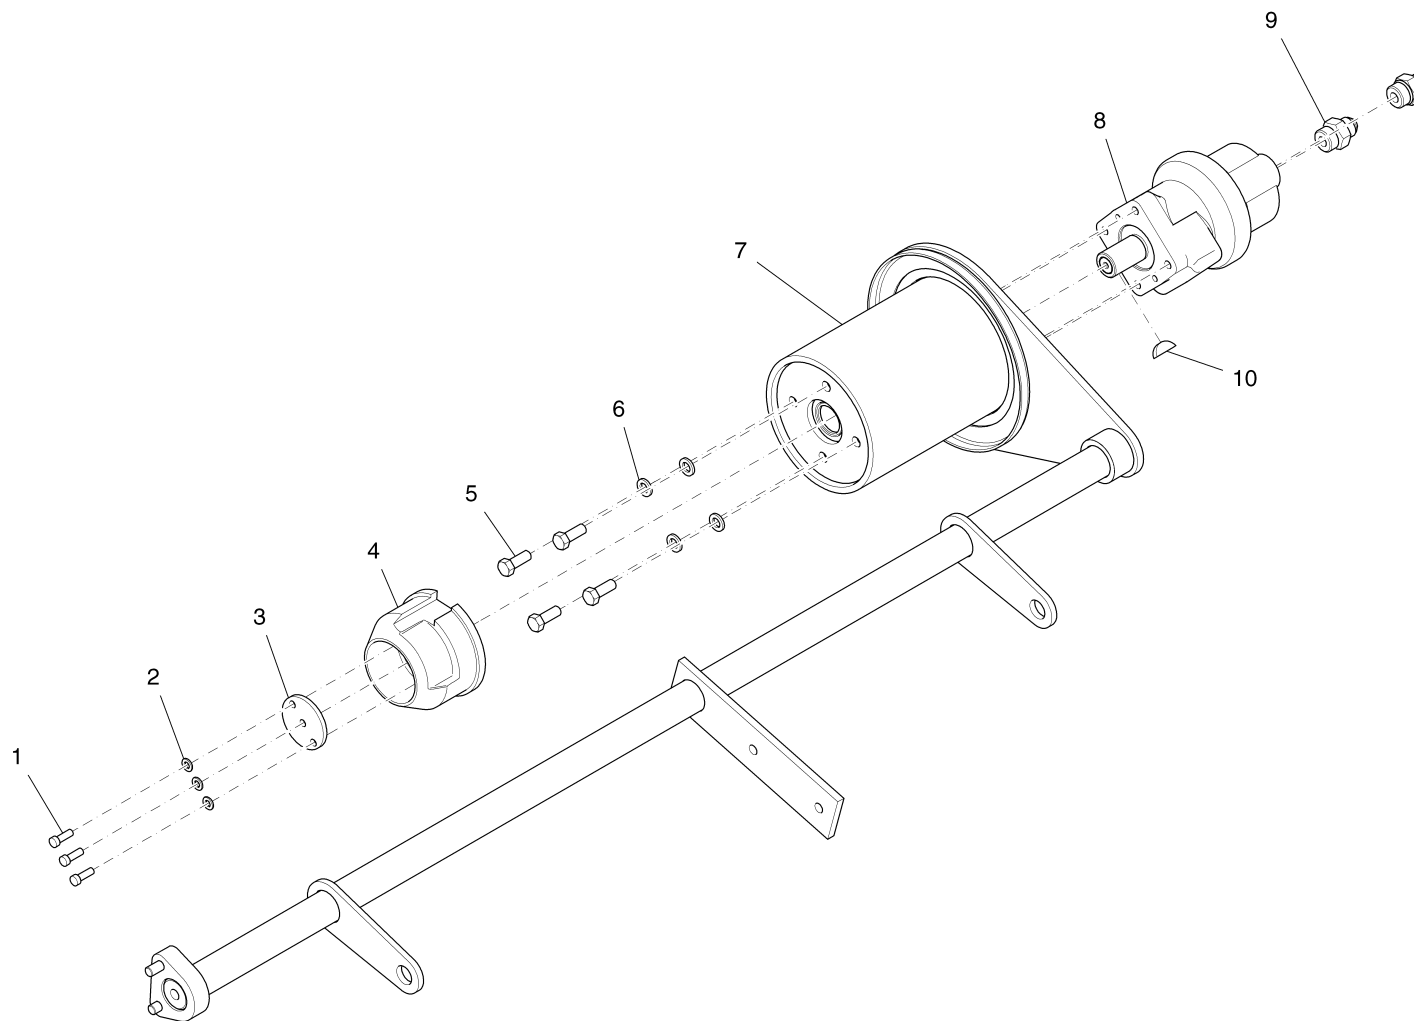

Besenwelle / Brush shaft / Abre de balai

Besenwelle / Brush shaft / Abre de balai

Pos.	Best. Nr. PN Ref.No.	Stk k. Qty. Qté.	Bezeichnung	Einh eit	Description	Unit Designation	Abmessungen Unité Measurement Mesurage	DIN / ISO	Bemerkungen Remarks Remarques
1	✓ 01281220	3	Zyl.Schraube m.I-6kt.	ST	Socket head screw	PC Vis à tête cylindrique	PCE 1/4-20x0,75 ZP		
2	✓ 01282360	3	Sicherungsscheibe	ST	Retaining washer	PC Bague d' frein	PCE 1/4 split zp		
3	✓ 01282330	1	Scheibe	ST	Washer	PC Rondelle	PCE		
4	✓ 01282320	1	Nabe	ST	Hub	PC Moyeu	PCE		
5	✓ 01281160	4	6kt.Schraube	ST	Hexagon screw	PC Vis à 6 pans	PCE 3/8-16x1,00 ZP		
6	✓ 01280740	4	Sicherungsscheibe	ST	Retaining washer	PC Rondelle d' sécurité	PCE 3/8 Split ZP		
7	✓ 01292190	1	Besenschwinge	ST	Broom rocker	PC Bras du balai	PCE		
8	✓ 01290350	1	Hydraulikmotor	ST	Hydraulic motor	PC Moteur hydraulique	PCE		
9	✓ 01282370	2	Verschraubung	ST	Screwing	PC Fermeture	PCE 10morbx8mjic		
10	✓ 01290840	1	Passfeder	ST	Fitting key	PC Clavette	PCE		