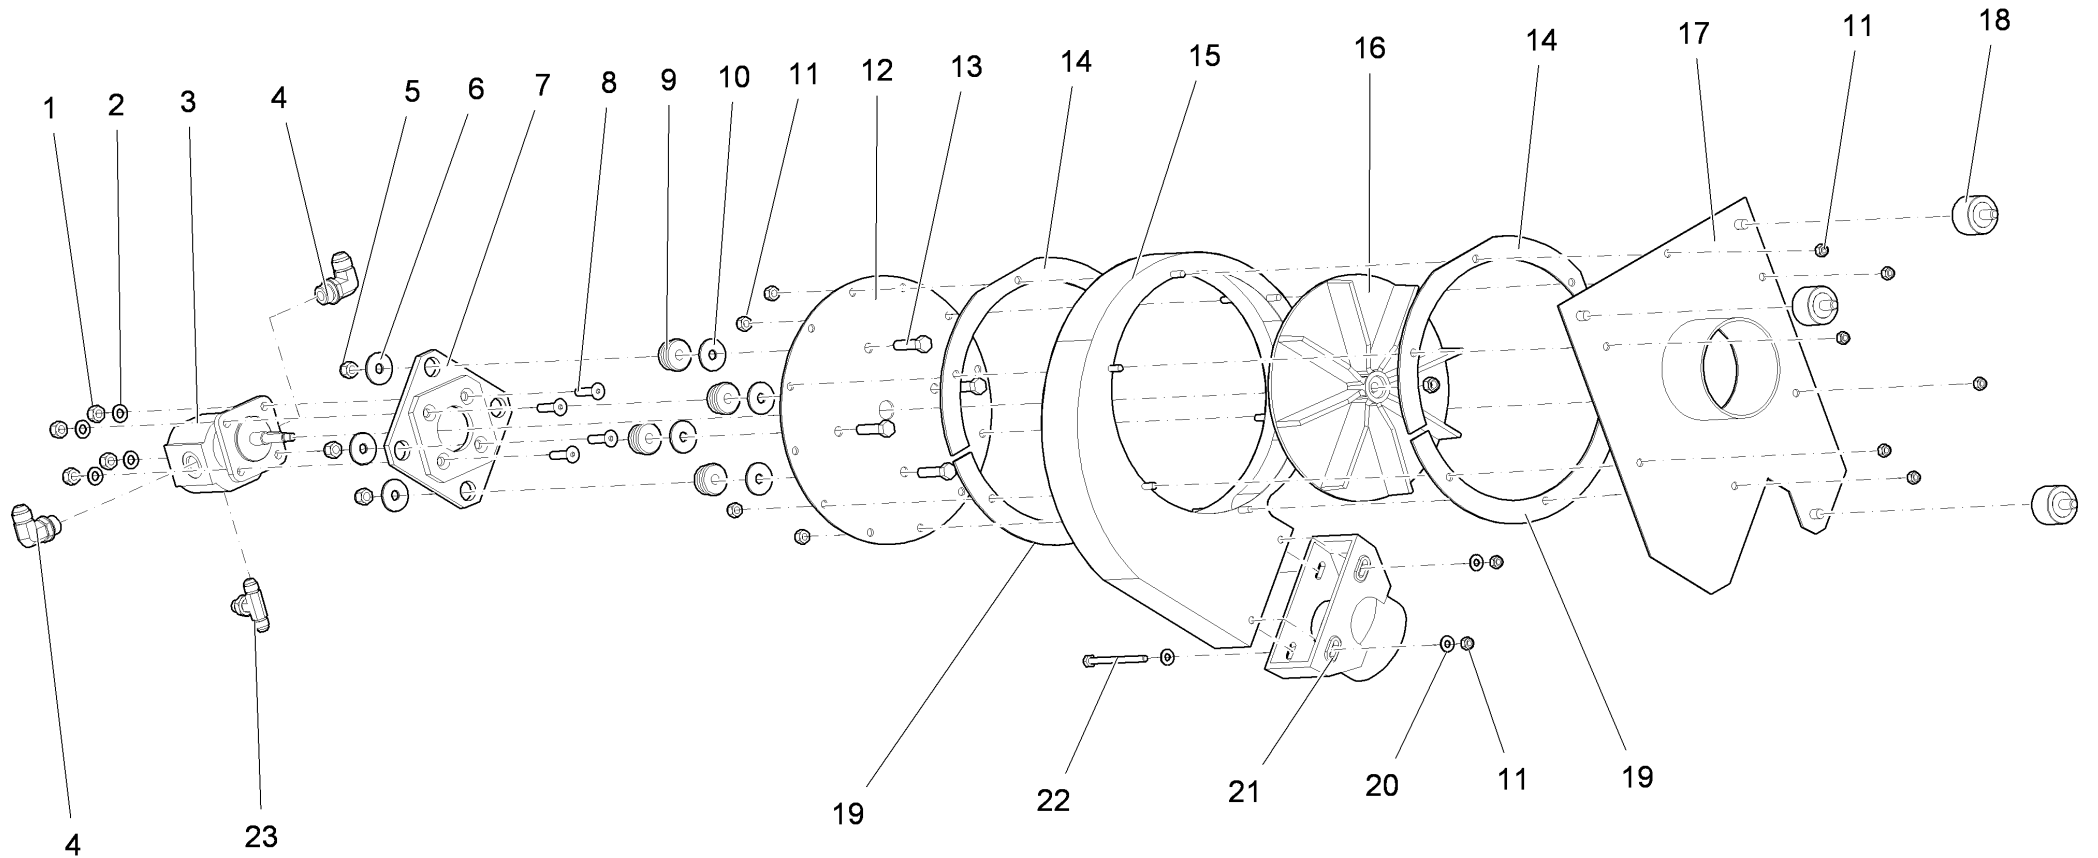

Gebläse / Impeller / Souffleur

Pos.	Best. Nr. PN Ref.No.	Stc k. Qty. Qté.	Bezeichnung	Einh eit	Description	Unit Designation	Abmessungen Unité Measurement Mesurage	DIN / ISO	Bemerkungen Remarks Remarques
21	---	1	Ersatzteil auf Anfrage		Spare part on request		Pièce de rechange sur demande		
22	---	2	Ersatzteil auf Anfrage		Spare part on request		Pièce de rechange sur demande		
23	✓ 01283850	1	Adapter	ST	Adapter	PC	Adapteur	PCE