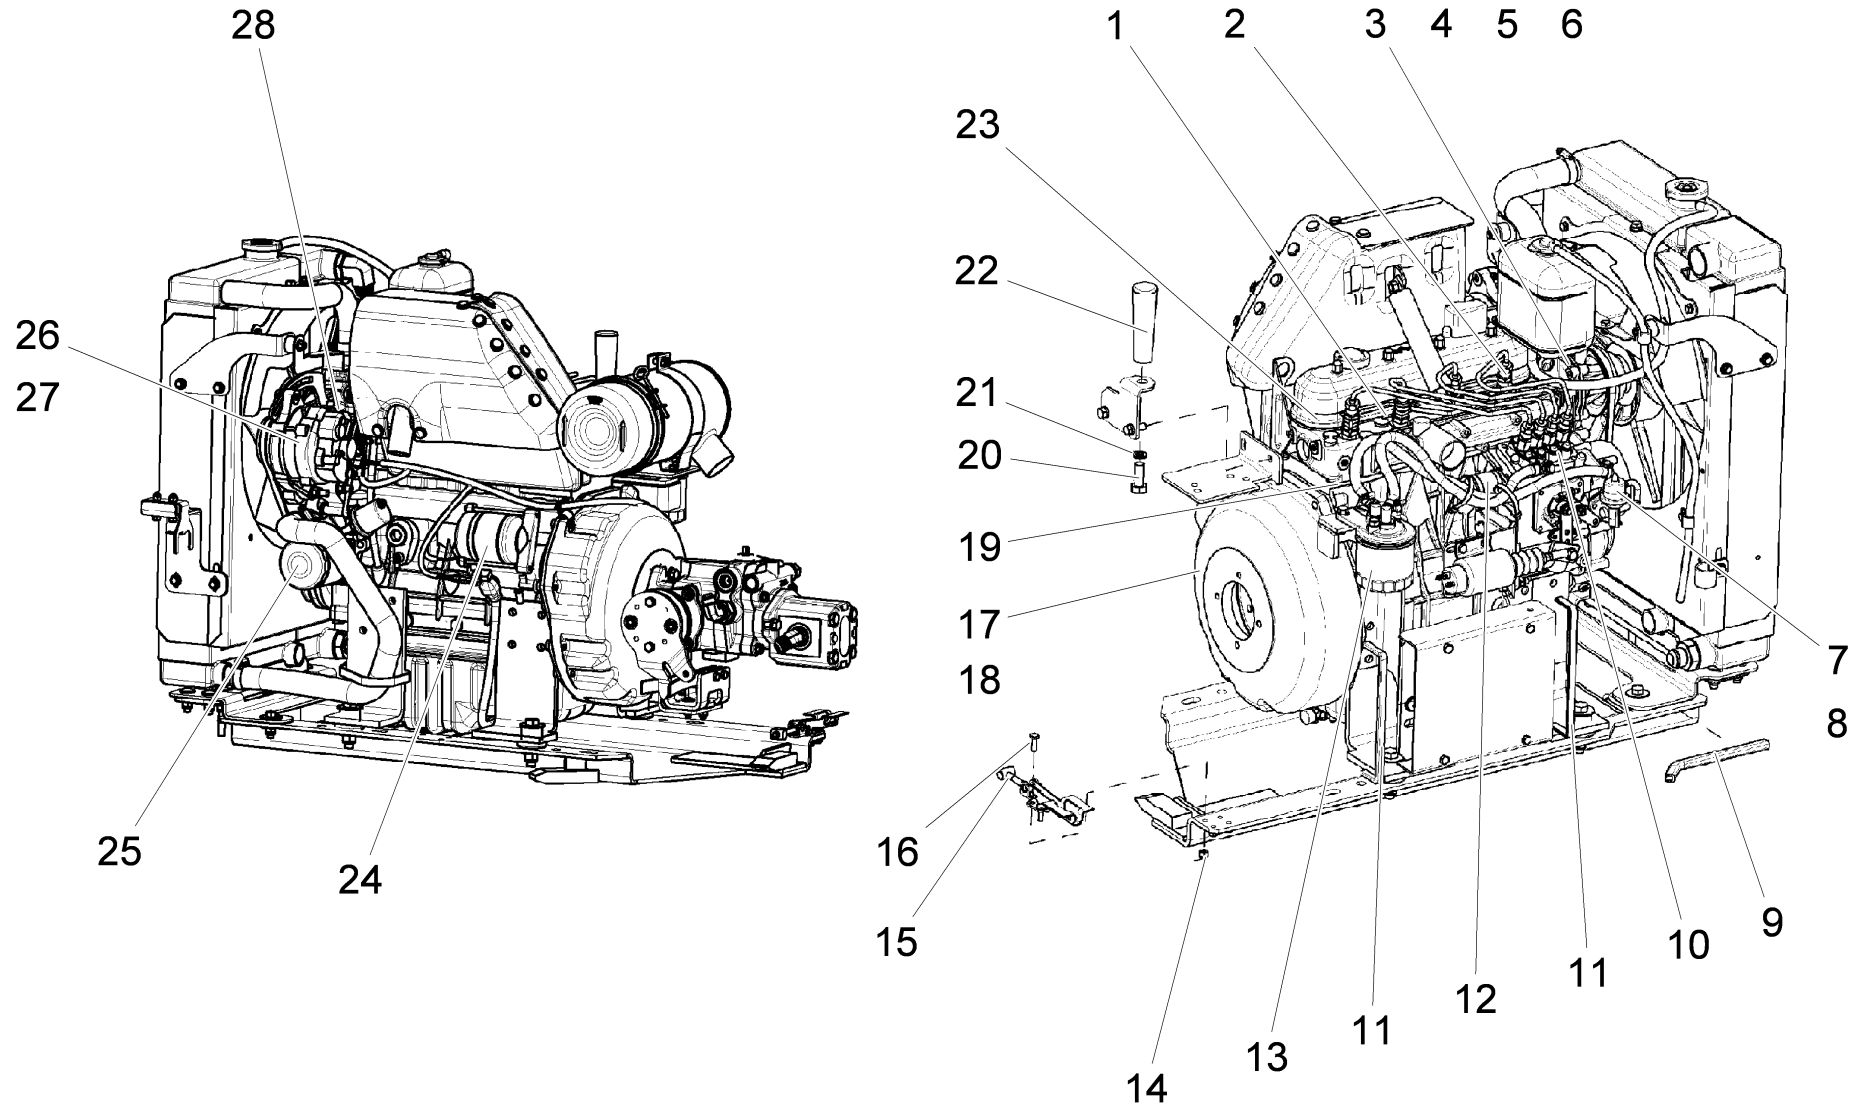

Motor / Engine / Moteur

Pos.	Best. Nr. PN Ref.No.	Stk. k. Qty. Qté.	Bezeichnung	Einh. eit	Description	Unit Designation	Abmessungen Unité Measurement Mesurage	DIN / ISO	Bemerkungen Remarks Remarques
20	✓ 01284350	1	6kt.Schraube	ST	Hexagon screw	PC Vis à 6 pans	PCE		
21	✓ 01283190	1	Scheibe	ST	Washer	PC Rondelle	PCE		
22	✓ 01286180	1	Griff schwarz	ST	Handle black	PC Bras noir	PCE #145		
23	---	1	Ersatzteil auf Anfrage		Spare part on request	Pièce de rechange sur demande			Zylinderdeckeldichtung
24	✓ 01292030	1	Anlasser	ST	Starter	PC Démarreur	PCE		
25	✓ 01290210	1	Ölfilter V-1505	ST	Oil filter V-1505	PC Filtre d' huile V-1505	PCE		
26	✓ 01291830	1	Lichtmaschine	ST	Generator	PC Générateur	PCE		
27	✓ 01144890	1	Lichtmaschine	ST	Generator	PC Générateur	PCE		Lichtmaschine (Option Klimaanlage)
28	✓ 01290250	1	Keilriemen V-1505	ST	V-belt V-1505	PC Poulie en V (V-1505)	PCE