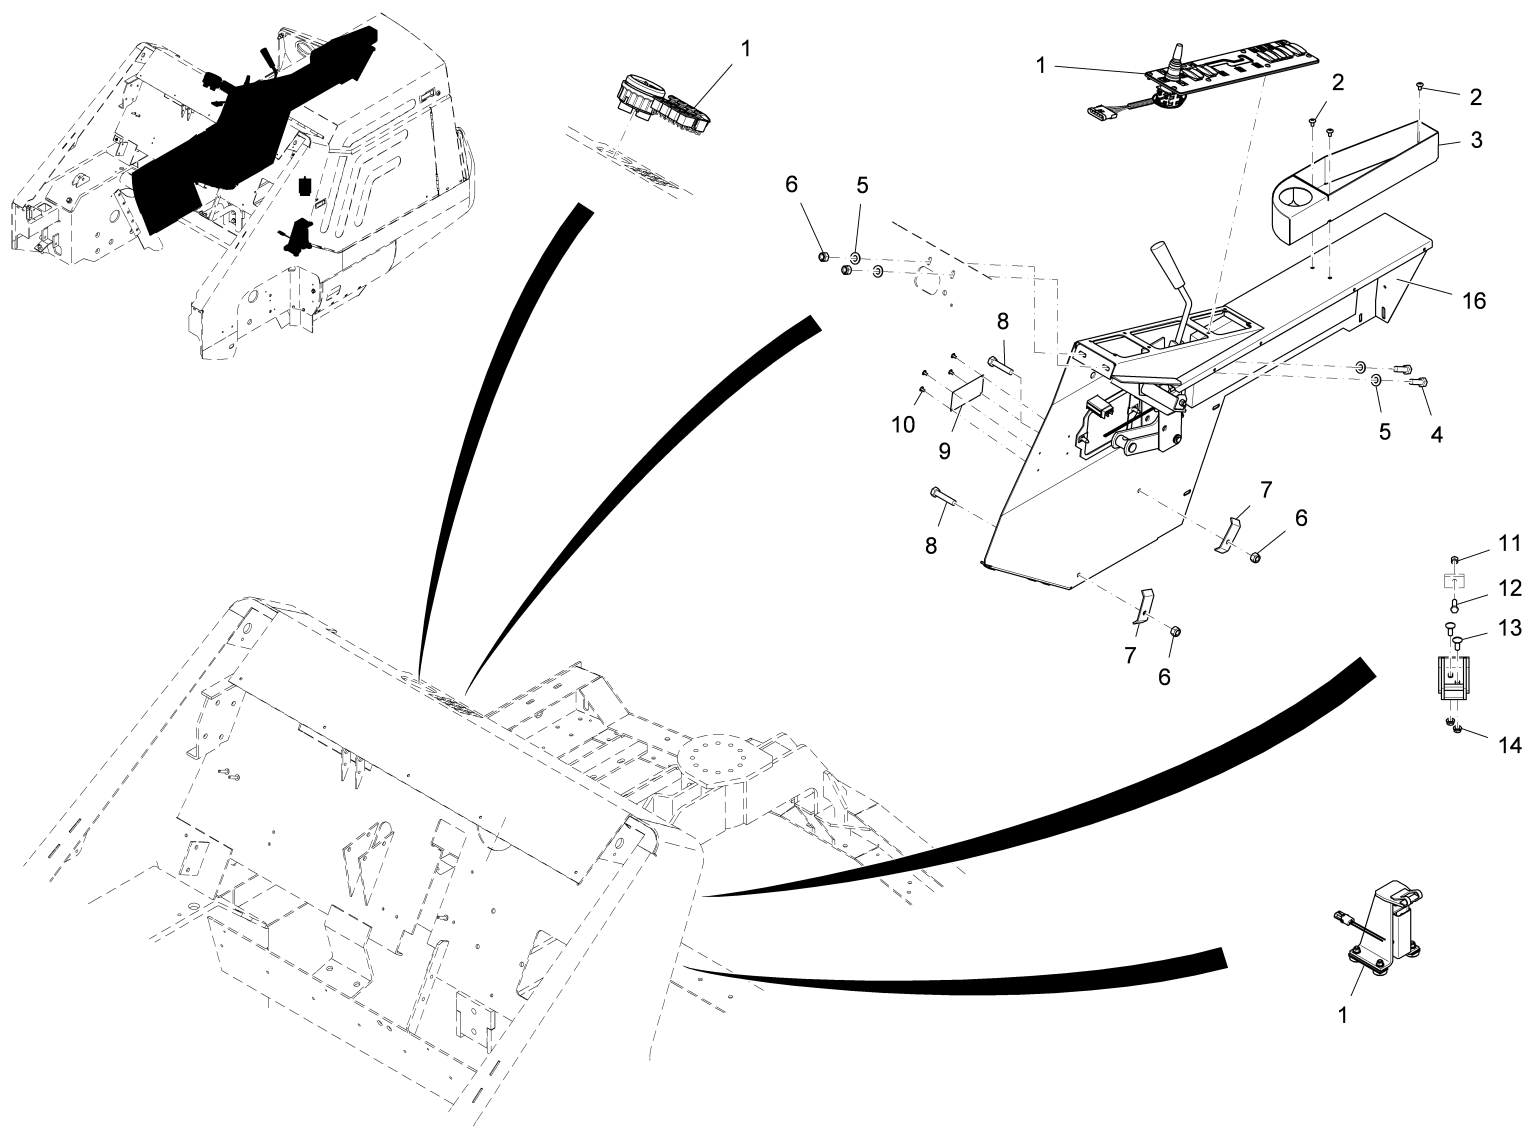

Bedienfeld / Control panel / Plaque de service

Bedienfeld / Control panel / Plaque de service

Pos.	Best. Nr. PN Ref.No.	Stk k. Qty. Qté.	Bezeichnung	Einh eit	Description	Unit Designation	Abmessungen Unité Measurement Mesurage	DIN / ISO	Bemerkungen Remarks Remarques
1		1	Bedienfeld		Control panel	Plaque de service			Seite/Page 168
2	---	3	Ersatzteil auf Anfrage		Spare part on request	Pièce de rechange sur demande			
3	---	1	Ersatzteil auf Anfrage		Spare part on request	Pièce de rechange sur demande			
4	✓ 01282460	2	6kt.Schraube	ST	Hexagon screw	PC Vis à 6 pans	PCE 5/16-18x1,00 zp		
5	✓ 01280590	4	Unterlegscheibe	ST	Washer	PC Rondelle	PCE 5/16 Standard ZP		
6	✓ 01280580	4	6kt.Mutter	ST	Hex. Nut	PC Écrou à 6 pans	PCE 5/16-18 ES ZP		
7	---	2	Ersatzteil auf Anfrage		Spare part on request	Pièce de rechange sur demande			
8	---	2	Ersatzteil auf Anfrage		Spare part on request	Pièce de rechange sur demande			
9	---	1	Ersatzteil auf Anfrage		Spare part on request	Pièce de rechange sur demande			
10	---	4	Ersatzteil auf Anfrage		Spare part on request	Pièce de rechange sur demande			
11	✓ 01284670	1	6kt.Mutter	ST	Hex. Nut	PC Écrou à 6 pans	PCE		
12	✓ 01292410	1	6kt.Schraube	ST	Hexagon screw	PC Vis à 6 pans	PCE 3/8-24x1,25 ZP F'THD		
13	---	2	Ersatzteil auf Anfrage		Spare part on request	Pièce de rechange sur demande			
14	✓ 01280560	2	Hutmutter	ST	Acorn nut	PC Écrou à chapeau	PCE 3/8-16		
15	✓ 01287210	1	Gummi	M	Rubber	M Caoutchouc	M		
16			Konsole		Console	Console			Seite/Page 172