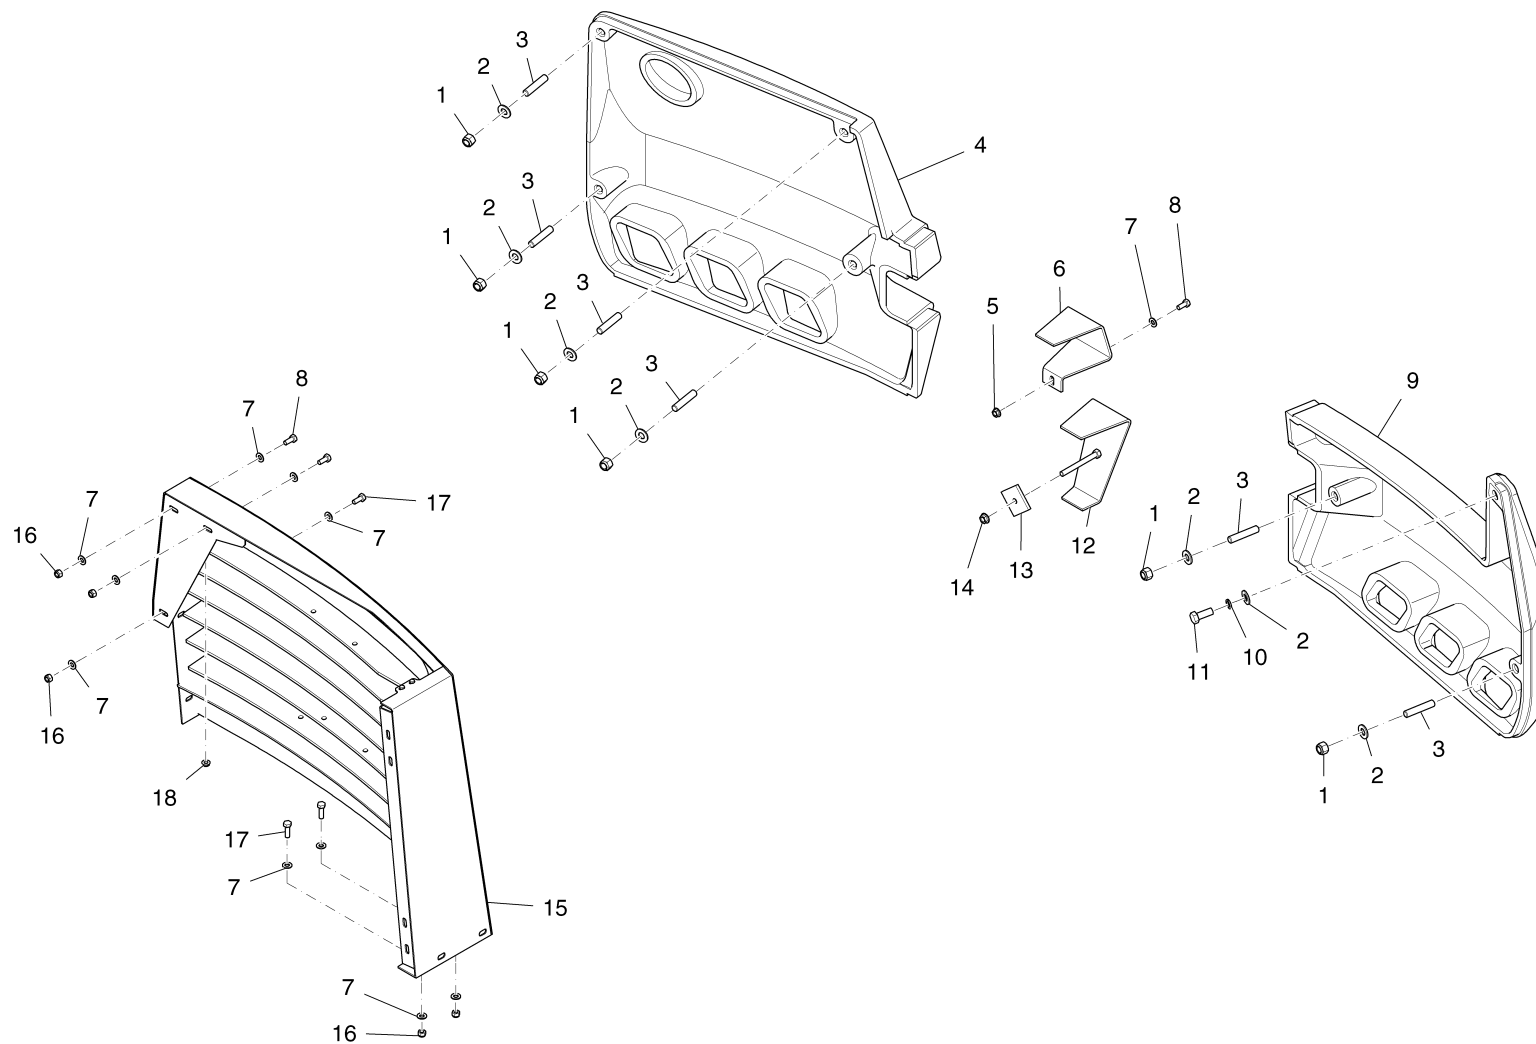

Heckverkleidung / Rear covering / R vêtement d'arri re

Heckverkleidung / Rear covering / R vêtement d'arri re

Pos.	Best. Nr. PN Ref.No.	Stk. k. Qty. Qt�.	Bezeichnung	Einh. eit	Description	Unit Designation	Abmessungen Unit� Measurement Mesurage	DIN / ISO	Bemerkungen Remarks Remarques
1	✓ 01283680	6	6kt.Mutter	ST	Hex. Nut	PC �crou � 6 pans	PCE 1/2-13 ES ZP		
2	✓ 01280700	7	Unterlegscheibe	ST	Washer	PC Rondelle	PCE		
3	---	6	Ersatzteil auf Anfrage		Spare part on request	Pi�ce de rechange sur demande			
4	---	1	Ersatzteil auf Anfrage		Spare part on request	Pi�ce de rechange sur demande			
5	✓ 01280890	1	Mutter	ST	Nut	PC Ecrou	PCE 5/16-18		
6	---	1	Ersatzteil auf Anfrage		Spare part on request	Pi�ce de rechange sur demande			
7	✓ 01280590	11	Unterlegscheibe	ST	Washer	PC Rondelle	PCE 5/16 Standard ZP		
8	✓ 01282630	3	Bolzen	ST	Bolt	PC Boulon	PCE 5/16-18x3/4		
9	---	1	Ersatzteil auf Anfrage		Spare part on request	Pi�ce de rechange sur demande			
10	✓ 01283190	1	Scheibe	ST	Washer	PC Rondelle	PCE		
11	✓ 01284350	1	6kt.Schraube	ST	Hexagon screw	PC Vis � 6 pans	PCE		
12	---	1	Ersatzteil auf Anfrage		Spare part on request	Pi�ce de rechange sur demande			
13	---	1	Ersatzteil auf Anfrage		Spare part on request	Pi�ce de rechange sur demande			
14	✓ 01280560	1	Hutmutter	ST	Acorn nut	PC �crou � chapeau	PCE 3/8-16		
15	---	1	Ersatzteil auf Anfrage		Spare part on request	Pi�ce de rechange sur demande			
16	✓ 01280580	5	6kt.Mutter	ST	Hex. Nut	PC �crou � 6 pans	PCE 5/16-18 ES ZP		
17	✓ 01282460	3	6kt.Schraube	ST	Hexagon screw	PC Vis � 6 pans	PCE 5/16-18x1,00 zp		
18	✓ 01284690	1	Mutter	ST	Nut	PC Ecrou	PCE