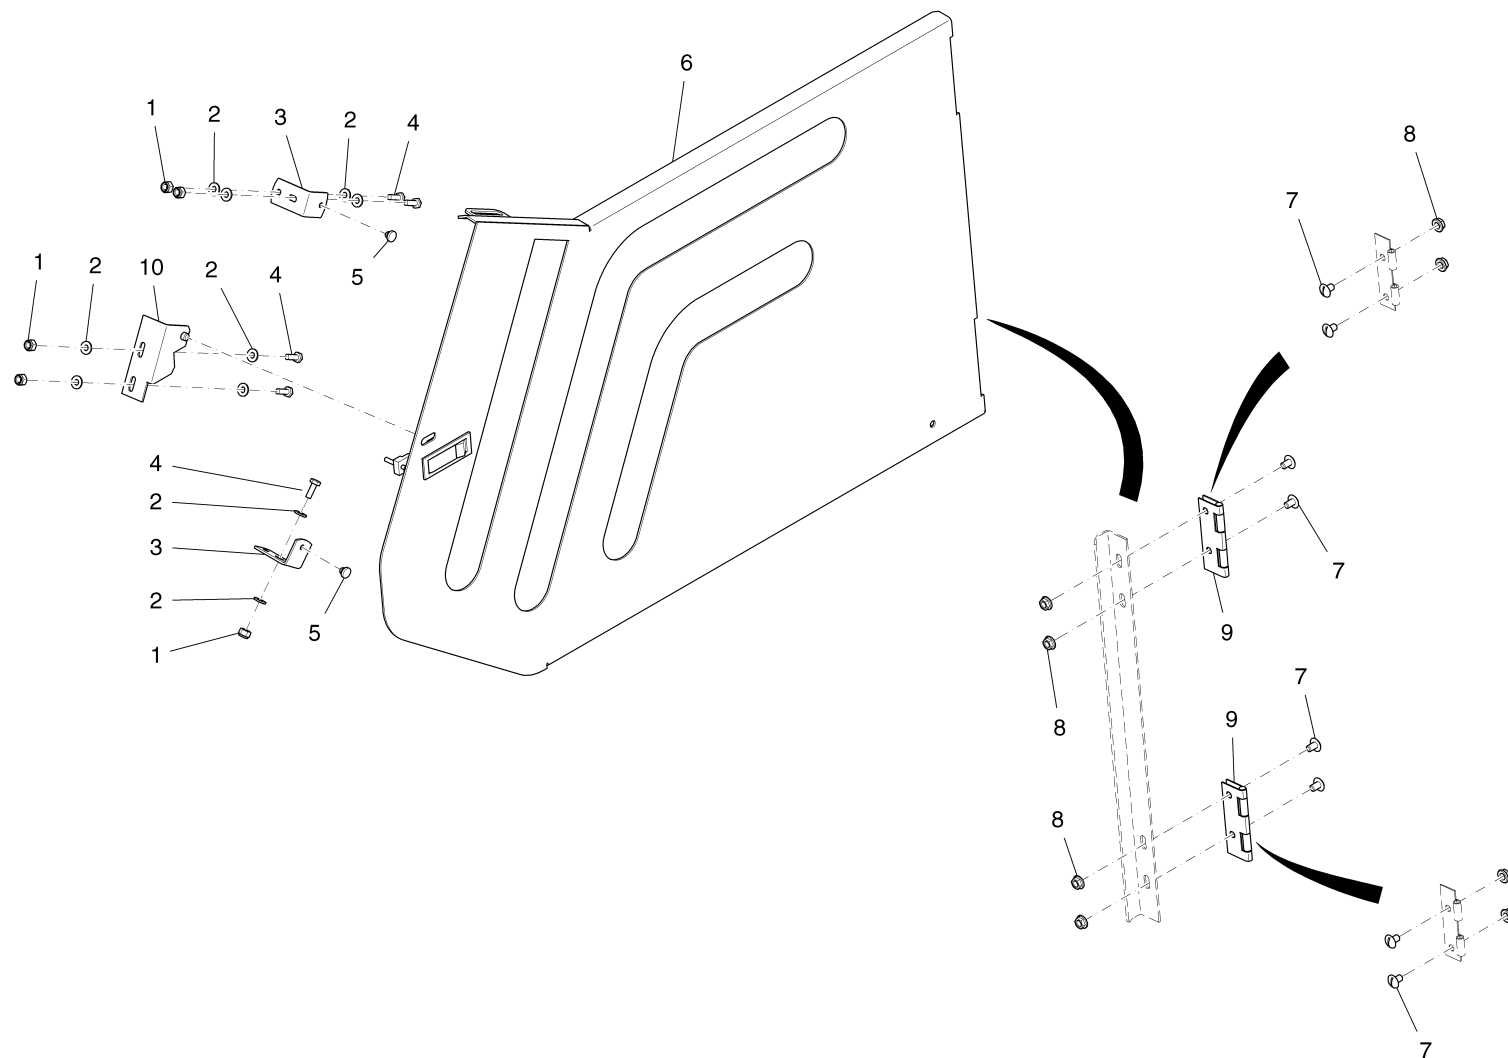

Seitentür / Side door / Porte à gauche

Seitentür / Side door / Porte à gauche

Pos.	Best. Nr. PN Ref.No.	Stk. k. Qty. Qté.	Bezeichnung	Einh. eit	Description	Unit Designation	Abmessungen Unité Measurement Mesurage	DIN / ISO	Bemerkungen Remarks Remarques
1	✓ 01280580	5	6kt.Mutter	ST	Hex. Nut	PC Écrou à 6 pans	PCE 5/16-18 ES ZP		
2	✓ 01280490	10	Unterlegscheibe	ST	Washer	PC Rondelle	PCE 1/4 Standard ZP		
3	---	2	Ersatzteil auf Anfrage		Spare part on request	Pièce de rechange sur demande			
4	✓ 01281190	5	6kt.Schraube	ST	Hexagon screw	PC Vis à 6 pans	PCE 1/4-20x0,75 ZP		
5	✓ 01282880	2	Gummipuffer	ST	Rubber buffer	PC Amrtisseur d'caoutchouc	PCE 1/4 ID x 1/8 THK		
6	✓ 01292710	1	Seitentür	ST	Side door	PC Porte latéral	PCE		
7	✓ 01283210	8	Schraube	ST	Screw	PC Vis	PCE		
8	✓ 01280890	8	Mutter	ST	Nut	PC Ecrou	PCE 5/16-18		
9	✓ 01283600	2	Scharnier	ST	Hinge	PC Charnière	PCE		
10	---	1	Ersatzteil auf Anfrage		Spare part on request	Pièce de rechange sur demande