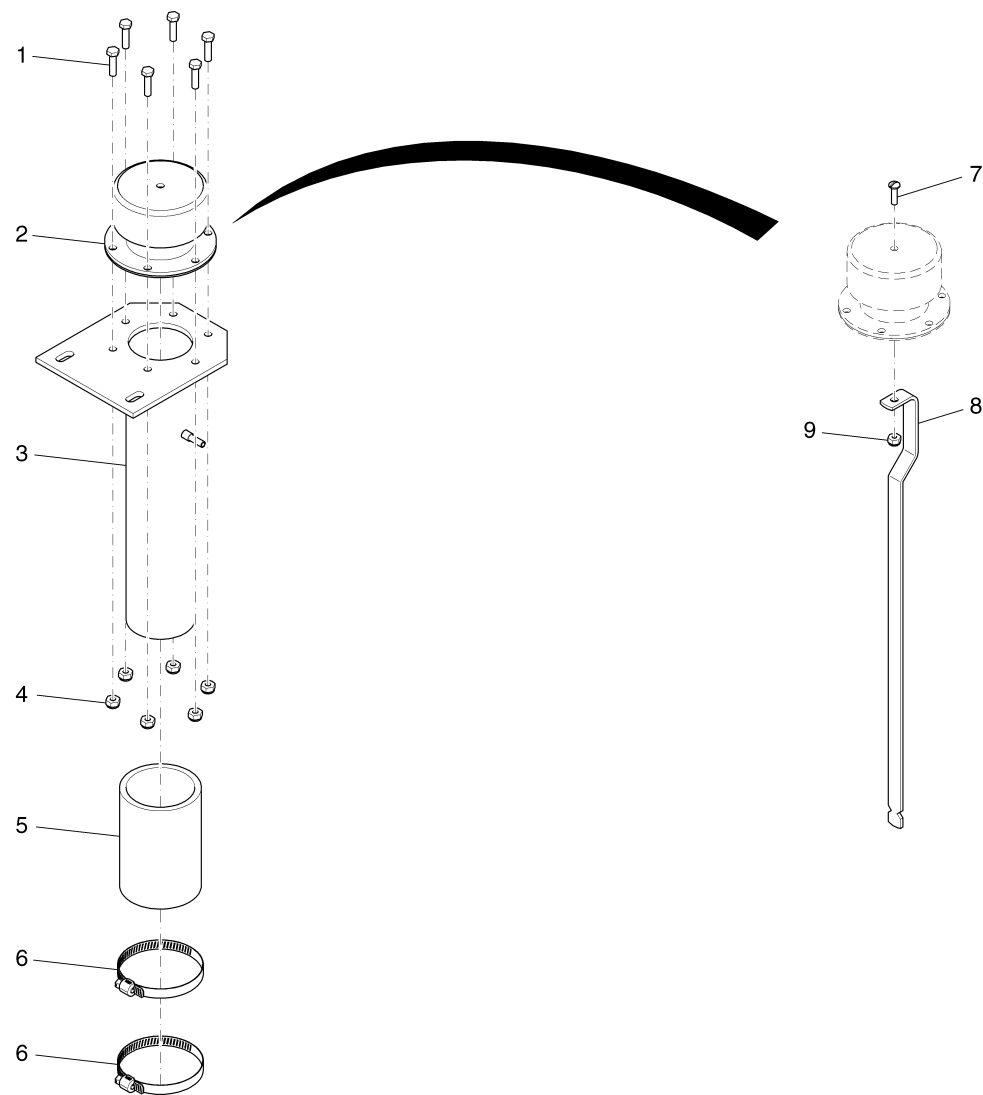

Hydraulikschlauch / Hydraulic hose / Tuyau de hydraulique

Pos.	Best. Nr. PN Ref.No.	Stk k. Qty. Qté.	Bezeichnung	Einh eit	Description	Unit Designation	Abmessungen Unité Measurement Mesurage	DIN / ISO	Bemerkungen Remarks Remarques
1	✓ 01284140	6	Schraube	ST	Screw	PC Vis	PCE		
2	✓ 01285060	1	Filtereinheit	ST	Filter assy	PC Unité d' filtre	PCE		
3	---	1	Ersatzteil auf Anfrage		Spare part on request	Pièce de rechange sur demande			
4	✓ 01283310	6	Mutter	ST	Nut	PC Ecrou	PCE		
5	✓ 01291460	1	Schlauchstück	ST	Piece of hose	PC Pièce d' tuyau	PCE 2,00IDx3,50 LG		
6	✓ 01292260	2	Schlauchlemme	ST	Hose clamp	PC Collier d' tuyaus	PCE "2,5"" SS"		
7	✓ 01284120	1	Schraube	ST	Screw	PC Vis	PCE		
8	✓ 01291620	1	Messstab	ST	Dip stick	PC Jauge	PCE		
9	✓ 01282300	1	6kt.Mutter	ST	Hex. Nut	PC Écrou à 6 pans	PCE #8-32 es zp