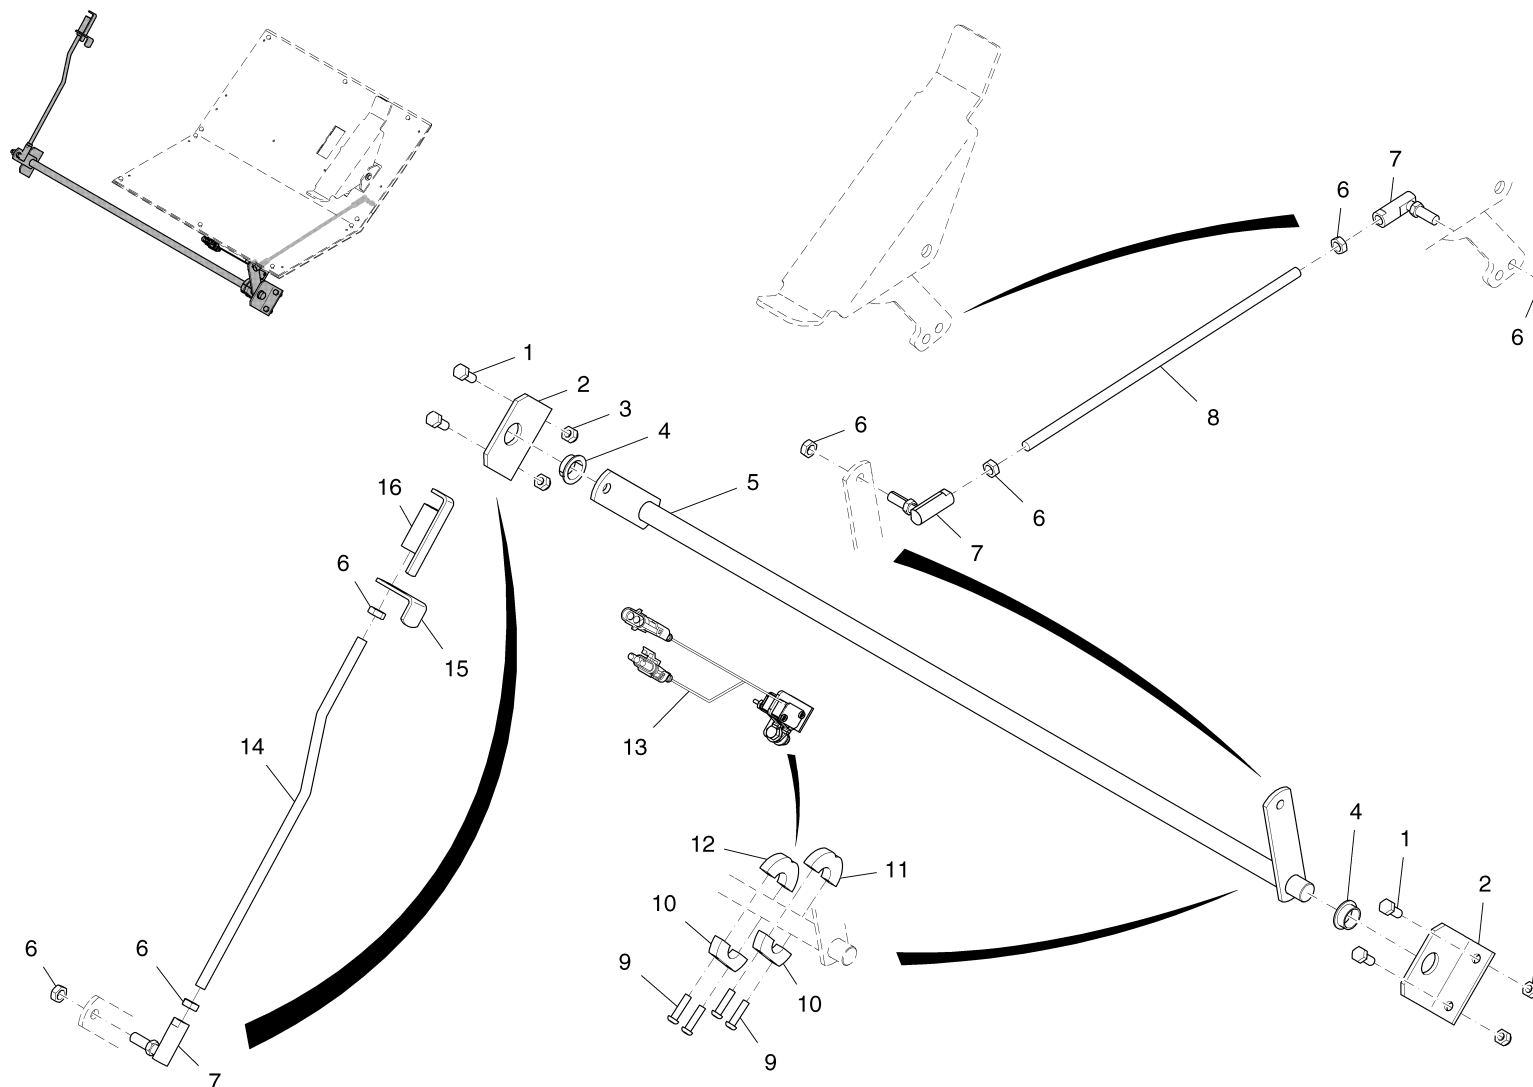

Bodenplatte Fahrpedal Teil 2 / Floorboard Drive pedal part 2 / Plaque de fond pédale de commande 2ième partie

Bodenplatte Fahrpedal Teil 2 / Floorboard Drive pedal part 2 / Plaque de fond pédale de commande 2ième partie

Pos.	Best. Nr. PN Ref.No.	Stc k. Qty. Qté.	Bezeichnung	Einh eit	Description	Unit Designation	Abmessungen Unité Measurement Mesurage	DIN / ISO	Bemerkungen Remarks Remarques
1	✓ 01282630	4	Bolzen	ST	Bolt	PC Boulon	PCE 5/16-18x3/4		
2	---	2	Ersatzteil auf Anfrage		Spare part on request		Pièce de rechange sur demande		
3	✓ 01280580	4	6kt.Mutter	ST	Hex. Nut	PC Écrou à 6 pans	PCE 5/16-18 ES ZP		
4	✓ 01290680	2	Buchse	ST	Bushing	PC Douille	PCE		
5	---	1	Ersatzteil auf Anfrage		Spare part on request		Pièce de rechange sur demande		
6	✓ 01283780	7	6Kt.Mutter	ST	Hex. Nut	PC Écrou à 6 pans	PCE		
7	✓ 01290550	3	Kugelgelenk	ST	Ball joint	PC Rotule	PCE 3/8-24		
8	---	1	Ersatzteil auf Anfrage		Spare part on request		Pièce de rechange sur demande		
9	---	4	Ersatzteil auf Anfrage		Spare part on request		Pièce de rechange sur demande		
10	---	2	Ersatzteil auf Anfrage		Spare part on request		Pièce de rechange sur demande		
11	---	1	Ersatzteil auf Anfrage		Spare part on request		Pièce de rechange sur demande		
12	---	1	Ersatzteil auf Anfrage		Spare part on request		Pièce de rechange sur demande		
13	99633020 BT21.1	1	Mikroschalter		Micro switch	Microrupteur			Seite/Page 30
14	---	1	Ersatzteil auf Anfrage		Spare part on request		Pièce de rechange sur demande		
15	✓ 01292680	1	Griff	ST	Handle	PC Étrier	PCE		
16	✓ 01292670	1	Schnellspanner	ST	Quick clamp	PC Serrage rapide	PCE