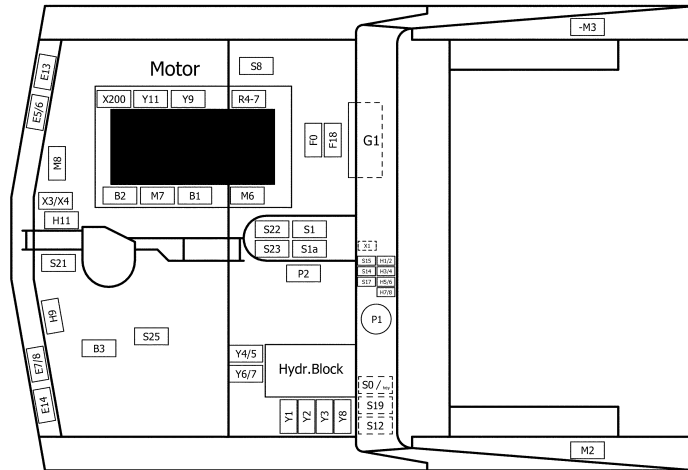

Übersicht Elektrische Teile Jonas 1900, Teil 2 / Geneal survey Electrical parts Jonas 1900, part 2 / Index Pièces électrique Jonas 1900, 2ème partie

Draufsichticht der Maschine ohne Behälter
Top view of engine without hopper