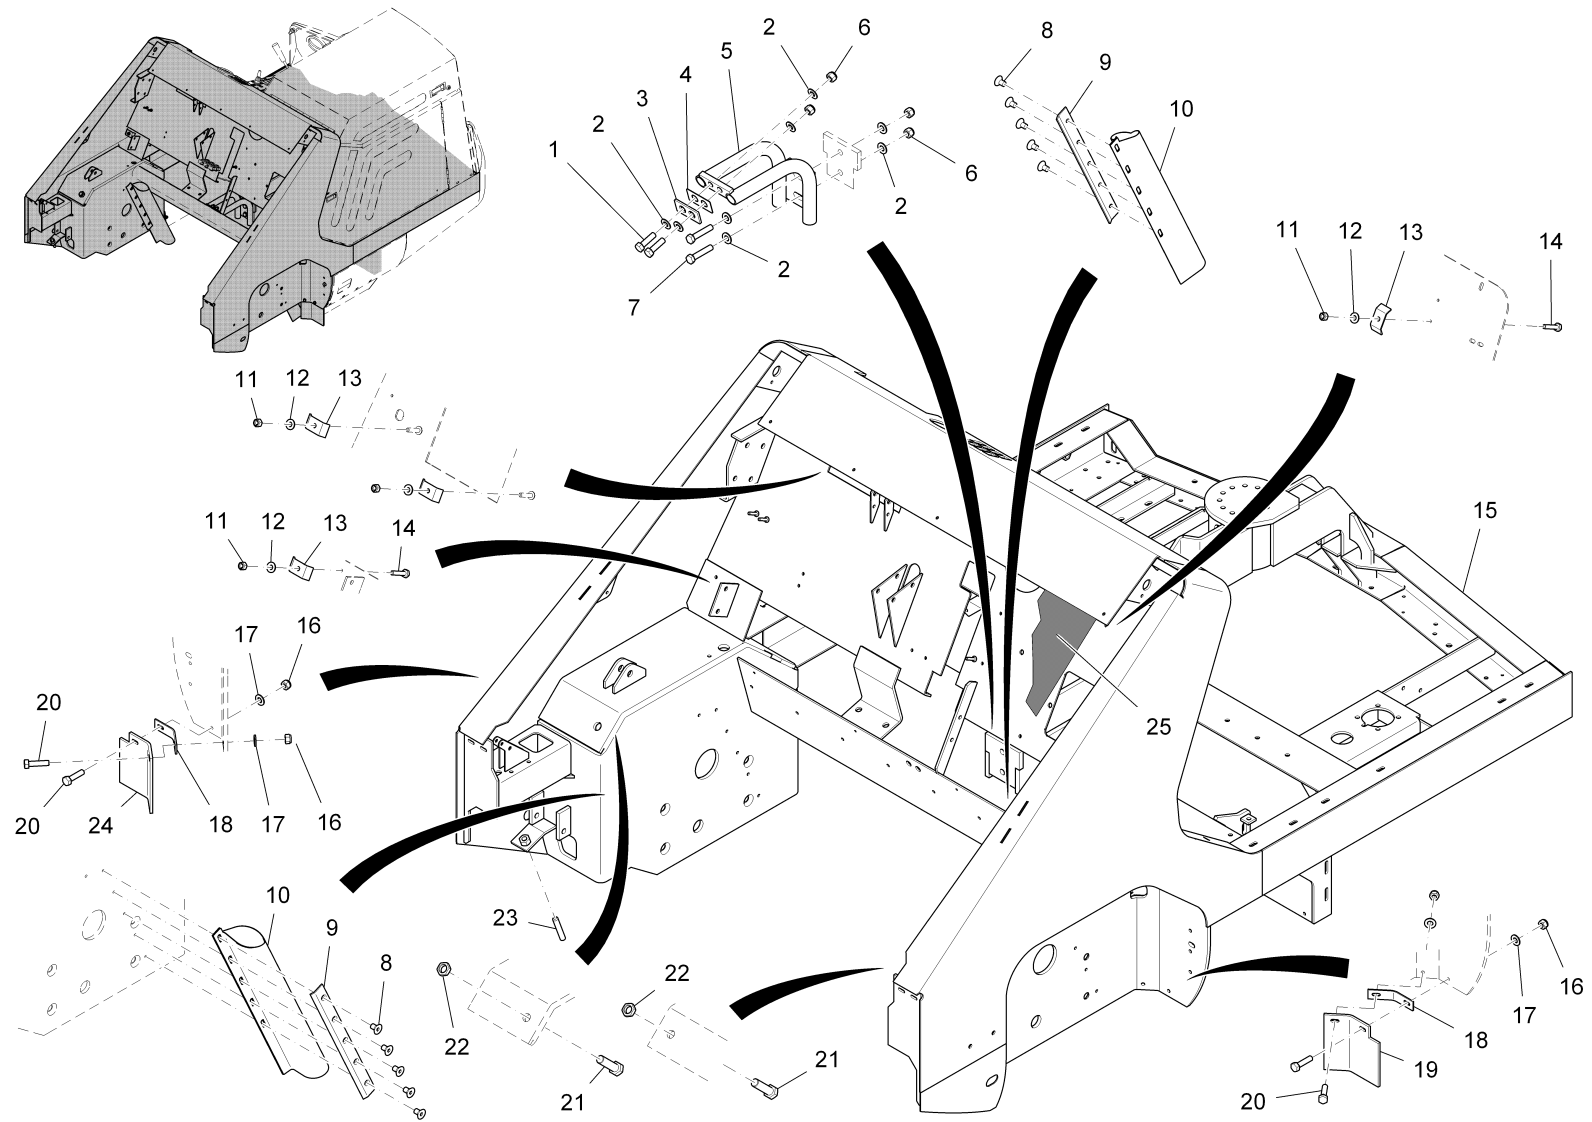

Rahmen - Anbauteile / Frame - Mounting parts / Châssis - Pièce rapportée

Rahmen - Anbauteile / Frame - Mounting parts / Châssis - Pièce rapportée

Pos.	Best. Nr. PN Ref.No.	Stc k. Qty. Qté.	Bezeichnung	Einh eit	Description	Unit Designation	Abmessungen Unité Measurement Mesurage	DIN / ISO	Bemerkungen Remarks Remarques
22	---	2	Ersatzteil auf Anfrage		Spare part on request	Pièce de rechange sur demande			
23	---	1	Ersatzteil auf Anfrage		Spare part on request	Pièce de rechange sur demande			
24	✓ 01290520	1	Klappe	ST	Flap	PC Clapet	PCE		
25	✓ 01292700	1	Gummimatte	ST	Rubber mat	PC Natte d' chaouchouc	PCE