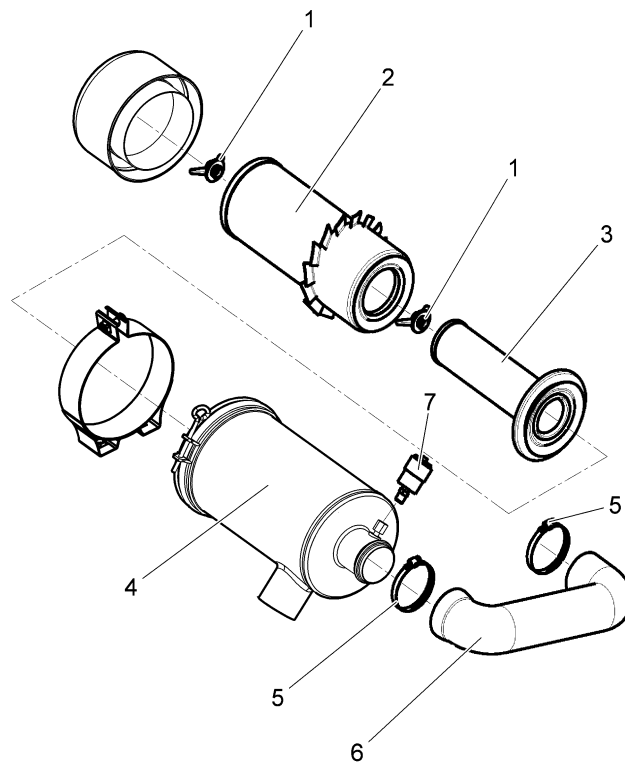

Luftfilter / Air cleaner / Filtre à air

Pos.	Best. Nr. PN Ref.No.	Stk k. Qty. Qté.	Bezeichnung	Einh eit	Description	Unit Designation	Abmessungen Unité Measurement Mesurage	DIN / ISO	Bemerkungen Remarks Remarques
1	✓ 01292540	2	Flügelmutter	ST	Wing nut	PC Ecrou à ailettes	PCE		
2	✓ 01290190	1	Hauptfilter	ST	Primary filter	PC Filtre centrale	PCE		
3	✓ 01290200	1	Sicherheitsfilter	ST	Safety filter	PC Filtre d' securité	PCE		
5	✓ 01292260	2	Schlauchlemme	ST	Hose clamp	PC Collier d' tuyaus	PCE "2,5"" SS"		
6	✓ 01292560	1	Luftschlauch	ST	Air hose	PC Tuyau d' air	PCE		
7	✓ 01283070	1	Anzeige Luftfilter	ST	Indicator air cleaner kit	PC Indicateur (filtre à air)	PCE