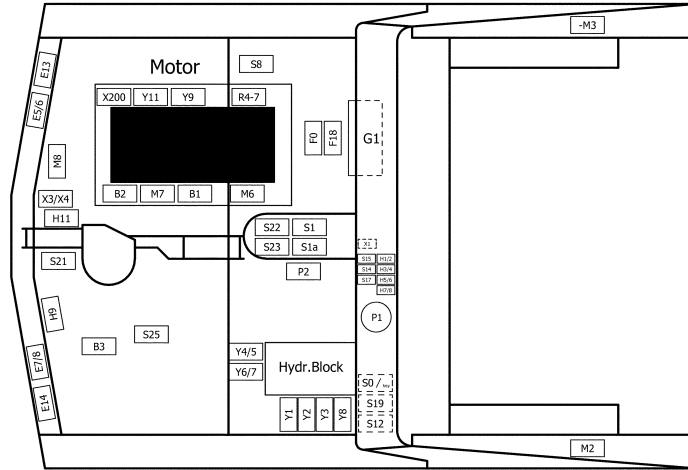

Übersicht Elektrische Teile Jonas 1900, Teil 2 / Geneal survey Electrical parts Jonas 1900, part 2 / Index Pièces électrique Jonas 1900, 2ème partie

Draufsichticht der Maschine ohne Behälter
Top view of engine without hopper