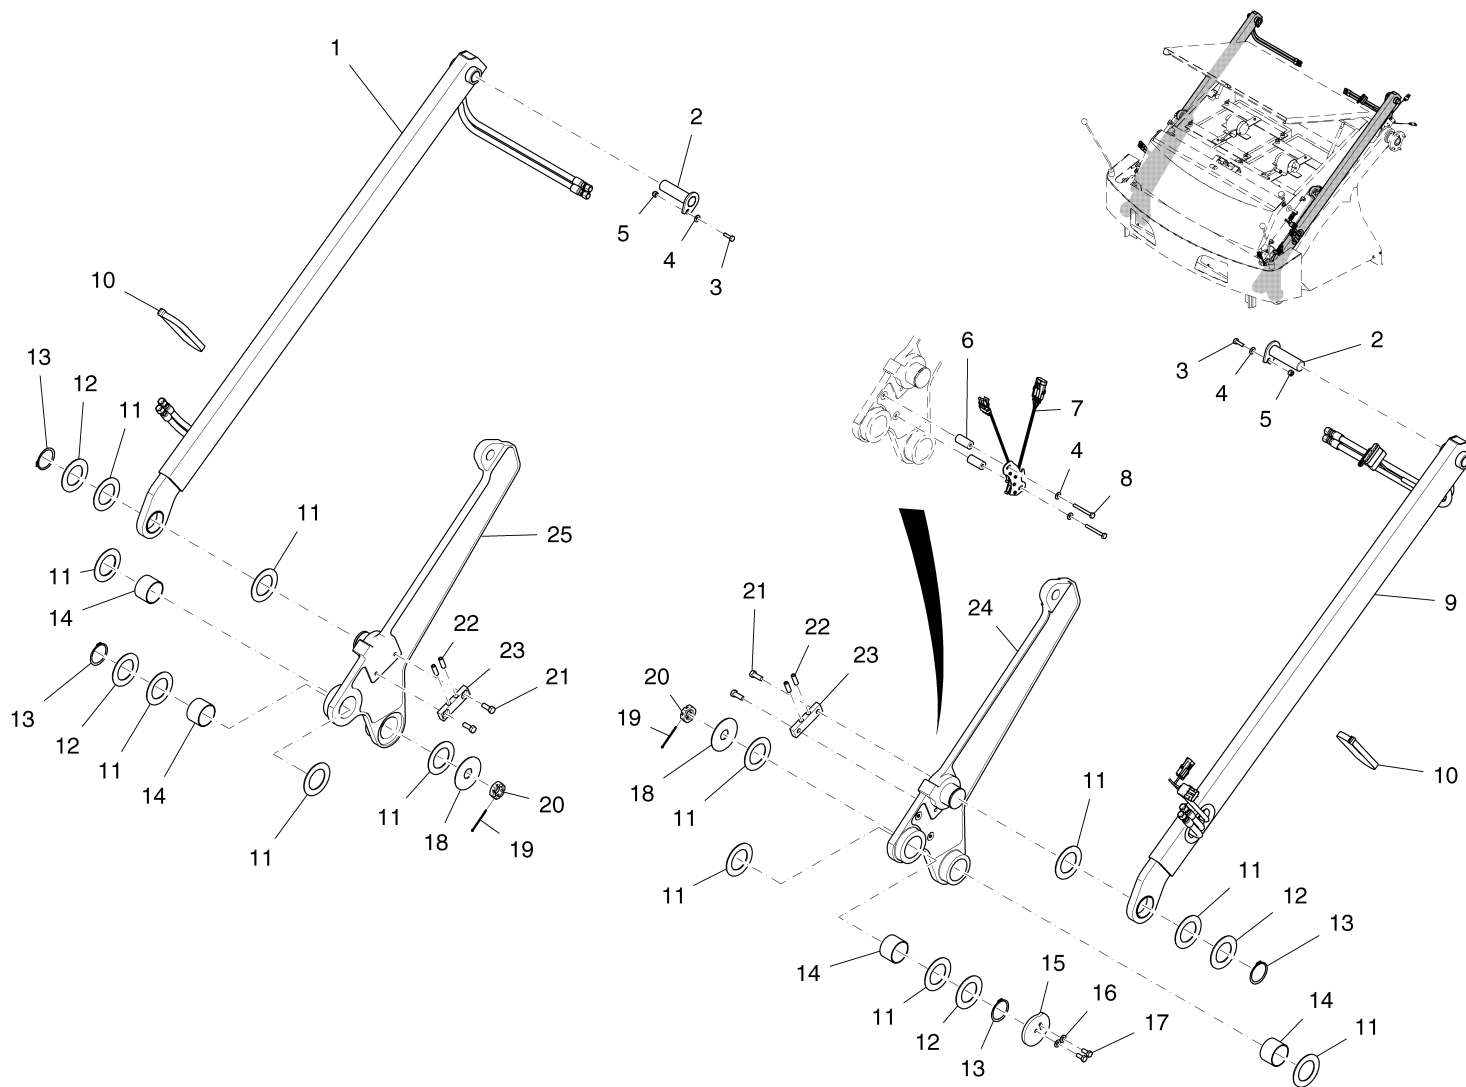

Behälteraushebung Teil 1 / Hopper lifter part 1 / Levage de benne à détritux 1iere partie

Behälteraushebung Teil 1 / Hopper lifter part 1 / Levage de benne à détritrus 1iere partie

Pos.	Best. Nr. PN Ref.No.	Stc k. Qty. Qté.	Bezeichnung	Einh eit	Description	Unit Designation	Abmessungen Unité Measurement Mesurage	DIN / ISO	Bemerkungen Remarks Remarques
1	99633020 BT53.1	1	Tragarm rechts		Secondary arm rh	Croisillon à droite			Seite/Page 88
2	---	2	Ersatzteil auf Anfrage		Spare part on request	Pièce de rechange sur demande			
3	✓ 01282640	2	Schraube	ST	Screw	PC Vis	PCE 1/4-20x0,75lg zp		
4	✓ 01280490	4	Unterlegscheibe	ST	Washer	PC Rondelle	PCE 1/4 Standard ZP		
5	✓ 01280430	2	6kt.Mutter	ST	Hex. Nut	PC Écrou à 6 pans	PCE 1/4-20 ES ZP		
6	---	2	Ersatzteil auf Anfrage		Spare part on request	Pièce de rechange sur demande			
7	99633020 BT53.2	1	Endlagenschalter		Limit switch	Interrupteur de limitation			Seite/Page 90
8	---	2	Ersatzteil auf Anfrage		Spare part on request	Pièce de rechange sur demande			
9	99633020 BT53.3	1	Tragarm links		Secondary arm lh	Croisillon à gauche			Seite/Page 92
10	---	2	Ersatzteil auf Anfrage		Spare part on request	Pièce de rechange sur demande			
11	✓ 01290620	12	Lagerscheibe	ST	Bearing washer	PC Rondelle d' support	PCE 2,06x3,25		
12	---	4	Ersatzteil auf Anfrage		Spare part on request	Pièce de rechange sur demande			
13	---	4	Ersatzteil auf Anfrage		Spare part on request	Pièce de rechange sur demande			
14	✓ 01290590	4	Buchse	ST	Bushing	PC Douille	PCE 2,18x2x1,5		
15	---	1	Ersatzteil auf Anfrage		Spare part on request	Pièce de rechange sur demande			
16	✓ 01280590	2	Unterlegscheibe	ST	Washer	PC Rondelle	PCE 5/16 Standard ZP		
17	✓ 01282630	2	Bolzen	ST	Bolt	PC Boulon	PCE 5/16-18x3/4		
18	---	2	Ersatzteil auf Anfrage		Spare part on request	Pièce de rechange sur demande			
19	✓ 01280750	2	Splint	ST	Split pin	PC Aubier	PCE 1/8x2		

Index: 99633020BT53

85