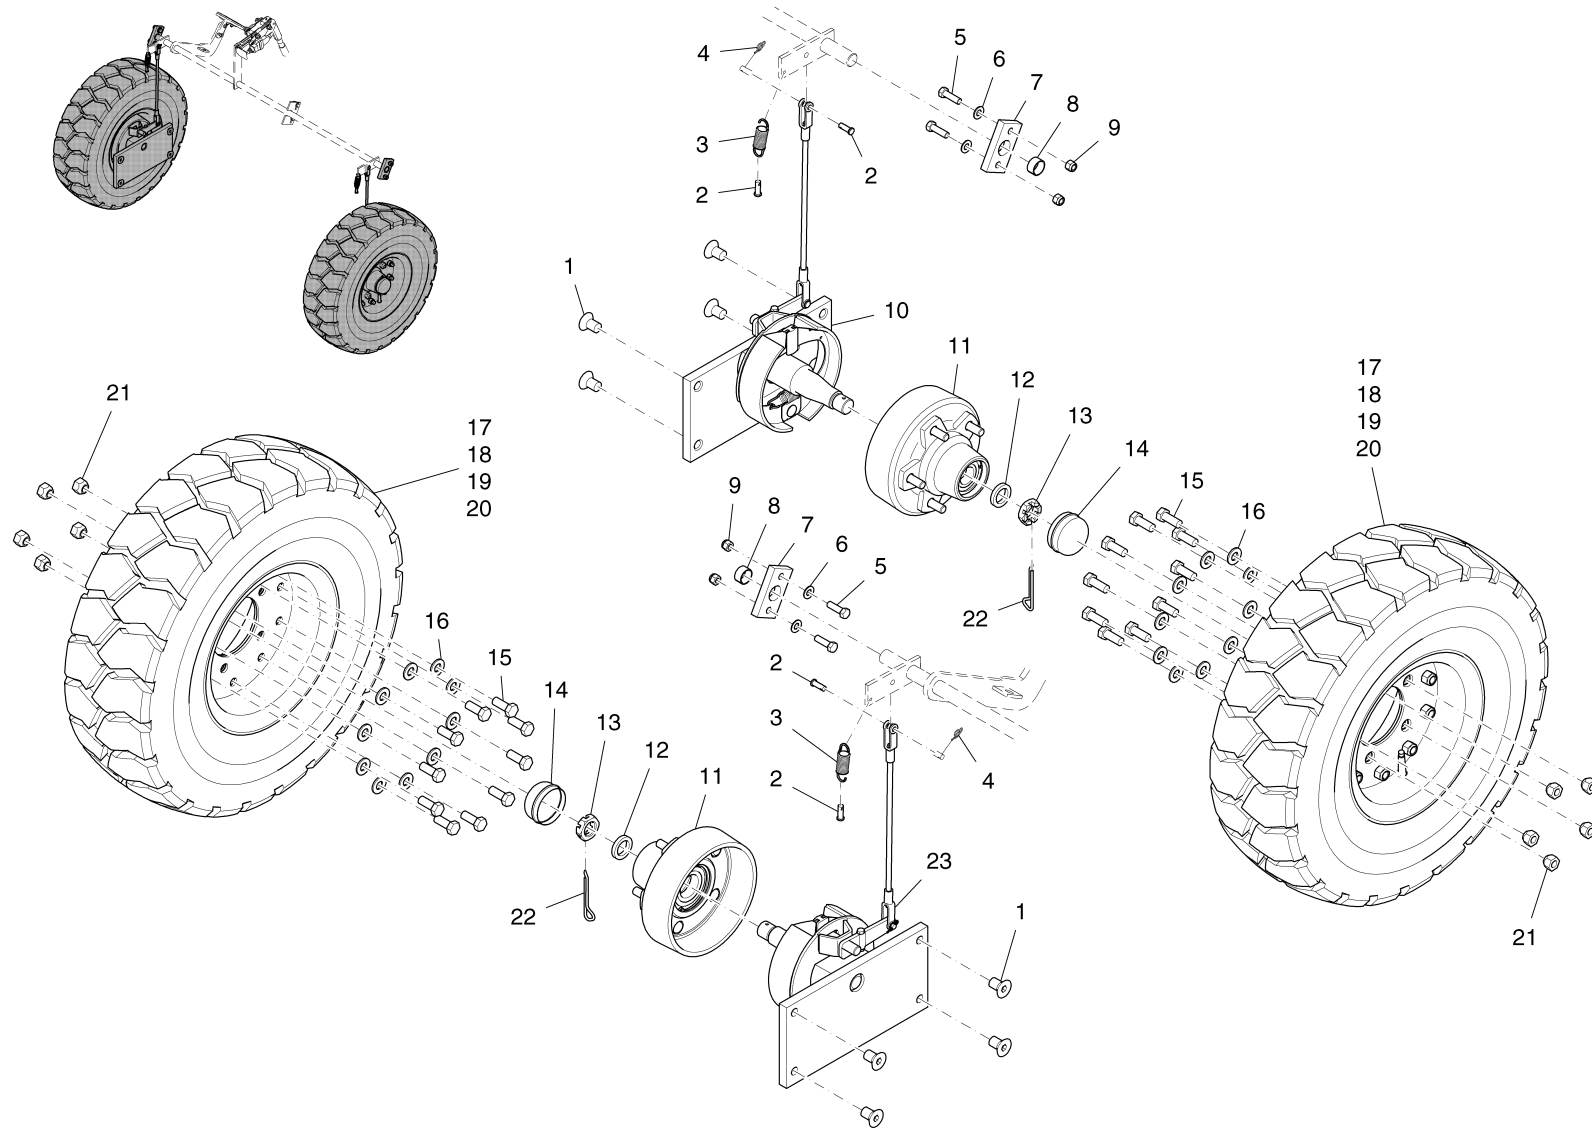

Bremse - Rad / Brake - Wheel / Frein - Roue

Bremse - Rad / Brake - Wheel / Frein - Roue

Pos.	Best. Nr. PN Ref.No.	Stk k. Qty. Qté.	Bezeichnung	Einh eit	Description	Unit Designation	Abmessungen Unité Measurement Mesurage	DIN / ISO	Bemerkungen Remarks Remarques
1	✓ 01284680	8	Schraube	ST	Screw	PC Vis	PCE		
2	✓ 01283870	4	Gabelkopfbolzen	ST	Clevis pin	PC Boulon d' chape d' tige	PCE		
3	✓ 01291010	2	Zugfeder	ST	Tension spring	PC Ressort d' tension	PCE 3/4"		
4	✓ 01280930	2	Federstecker	ST	Clip connector	PC Goupille à ressort	PCE 1/4 heavy ZP		
5	✓ 01292250	4	6kt.Schraube	ST	Hexagon screw	PC Vis à 6 pans	PCE 3/8-16x1,25 LG ZP GR8		
6	✓ 01280480	4	Unterlegscheibe	ST	Washer	PC Rondelle	PCE 3/8 Standard ZP		
7	---	2	Ersatzteil auf Anfrage		Spare part on request	Pièce de rechange sur demande			
8	✓ 01290570	2	Buchse	ST	Bushing	PC Douille	PCE 0,88x1x0,5		
9	✓ 01280420	4	6kt.Mutter	ST	Hex. Nut	PC Écrou à 6 pans	PCE 3/8-16 ES ZP		
10		1	Bremse, links		Brake, L.H.	Frein, à gauche		Seite/Page 40	
11	✓ 01292010	2	Bremstrommel	ST	Brake drum	PC Tambour de freins	PCE	Seite/Page 42	
12	✓ 01291100	2	Zwischenscheibe	ST	Shim washer	PC Rondelle intermediaire	PCE 1,016IDx1,50ODx0,25THK		
13	✓ 01290870	2	Kontermutter	ST	Lock nut	PC Contre écrou	PCE 1"-14 ZP		
14	✓ 01290690	2	Kappe	ST	Cap	PC Couvercle	PCE 2,44"		
15	✓ 01284350	20	6kt.Schraube	ST	Hexagon screw	PC Vis à 6 pans	PCE		
16	✓ 01283190	20	Scheibe	ST	Washer	PC Rondelle	PCE		
17	✓ 01290090	2	Reifen	ST	Tyre	PC Pneu	PCE 650x10 STANDARD		
18	✓ 01290100	2	Schlauch	ST	Hose	PC Tuyau	PCE 650x10		
19	✓ 01290950	2	Felgenhälfte vorne innen	ST	Front rim half interior	PC Moitié d' jante interieur	PCE		
20	✓ 01290960	2	Felgenhälfte vorne außen	ST	Front rim half outward	PC Moitié d' jante exterieur	PCE		
21	✓ 01284290	10	Radmutter	ST	Nut	PC Ecrou (roue)	PCE